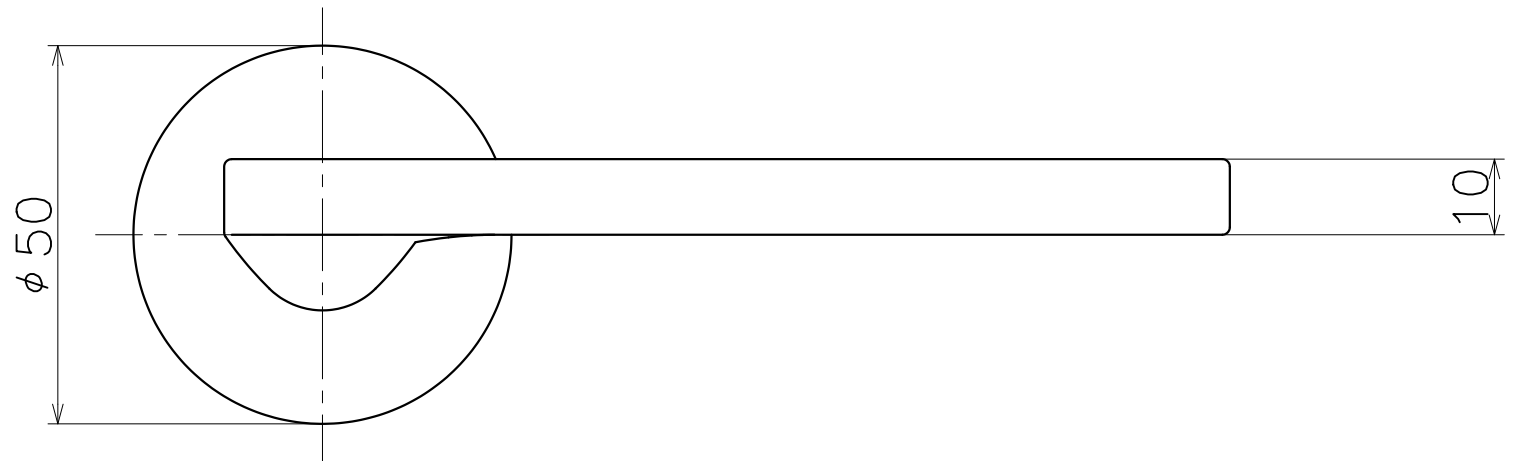

DTC

Ver	Date	Engineering change notice	Dwg	App
1	2018/02/13	新規出図	KAWAJUN	KAWAJUN

Product name		Name		Code	
レバーハンドルセット		-		DTC	
Lever Handle Set		-		Ver01	
KAWAJUN 河淳株式会社	⊙ □	Dim	Geo	s= 1:1	外形図