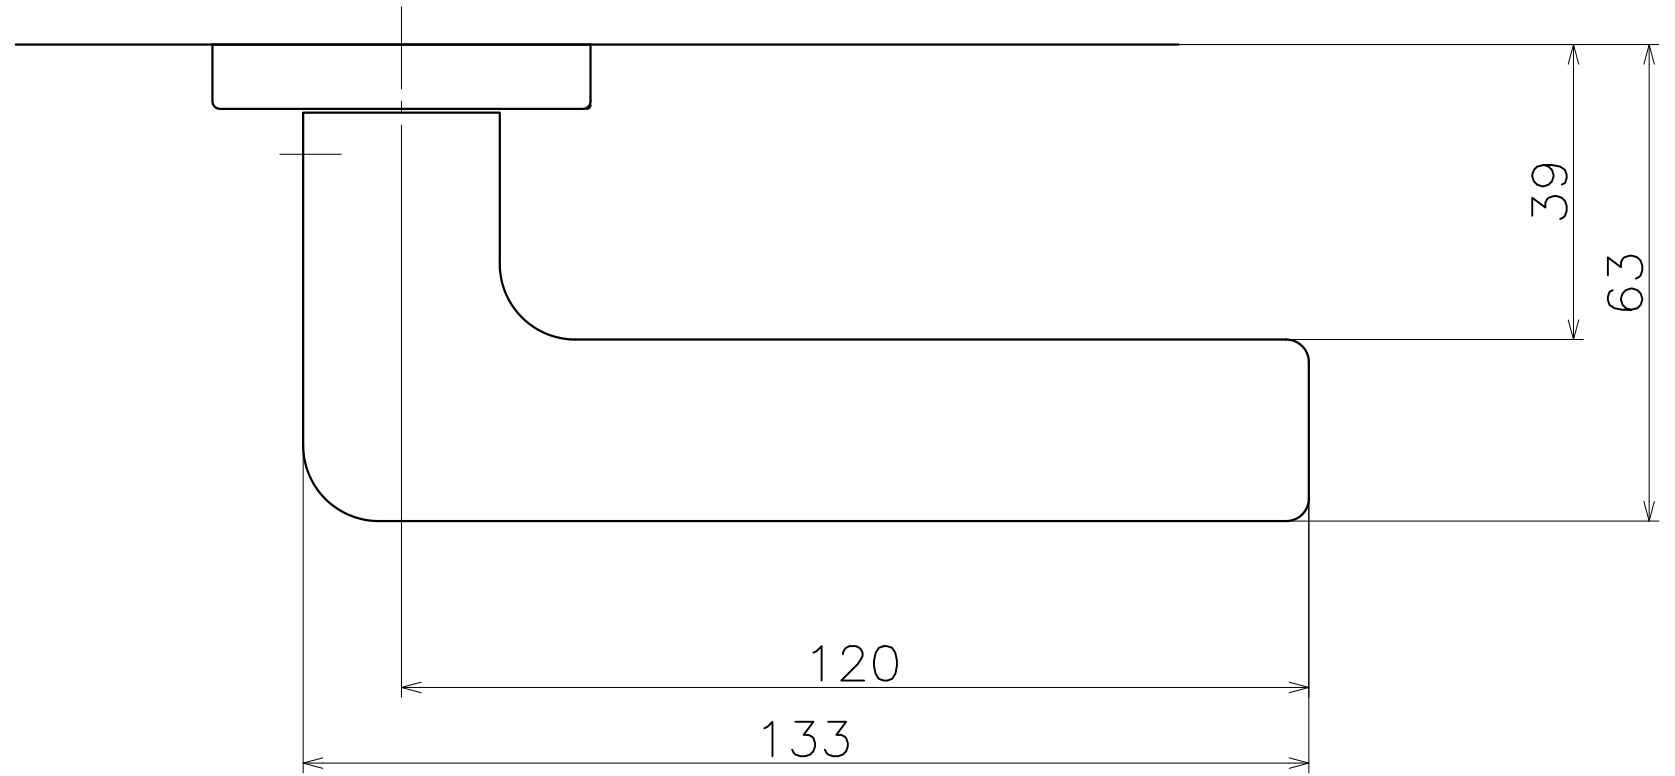

DTC

Ver	Date	Engineering change notice	Dwg	App
1	2018/02/13	新規出図	KAWAJUN	KAWAJUN

Product name		Name		Code	
レバーハンドルセット		-		DTC	
Lever Handle Set		-		Ver01	
KAWAJUN 河淳株式会社	⊙ □	Dim	Geo	s= 1:1	外形図