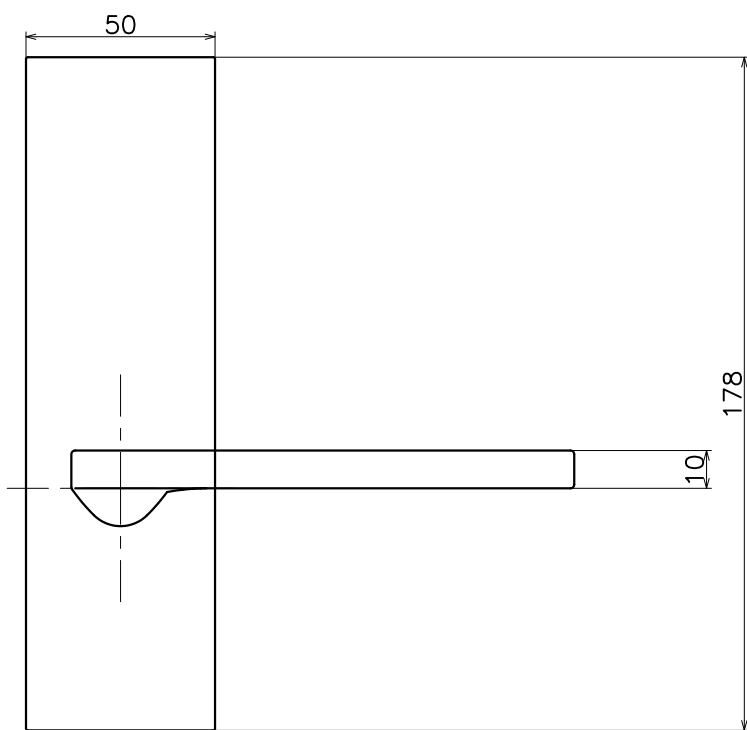

C

D

DTK

Product name		Name		Code	
レバーハンドルセット		-		DTK	
Lever Handle Set		-		Ver01	
KAWAJUN 河渾株式会社	⊙ □	Dim	Geo	s= 1:2	外形図

A3

1 | | 2 | | 3 | | 4 | | 5 | | 6