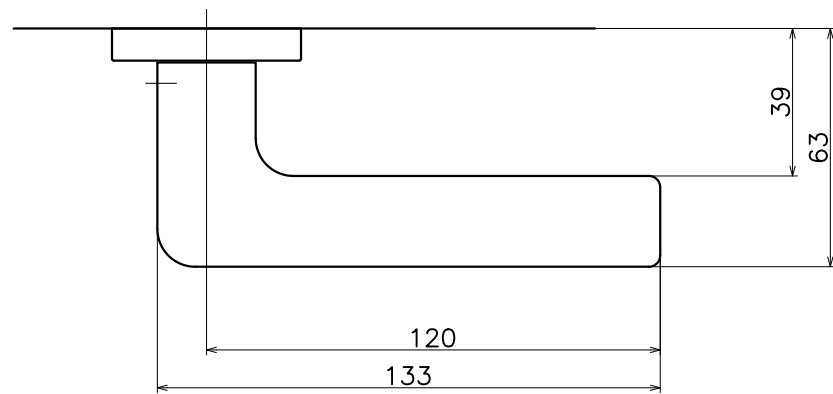

C

D

DTK

Product name		Name		Code	
レバーハンドルセット		-		DTK	
Lever Handle Set		-		Ver01	
KAWAJUN 河渾株式会社	⊙ □	Dim	Geo	s= 1:2	外形図

A3

1 | | 2 | | 3 | | 4 | | 5 | | 6