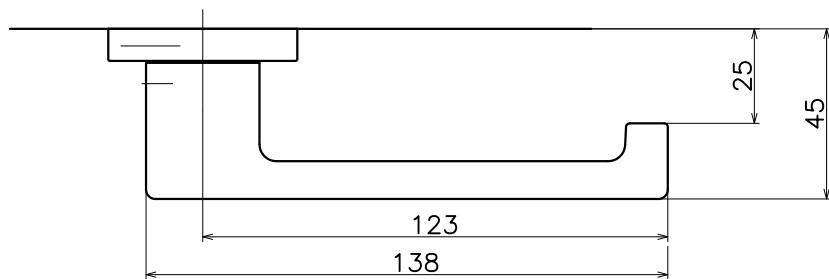

C

D

D

ENK

Product name		Name		Code	
レバーハンドルセット		-		ENK	
Lever Handle Set		-		Ver01	
KAWAJUN 河淳株式会社		Dim	Geo	s= 1:2	外形図

A3

1

1