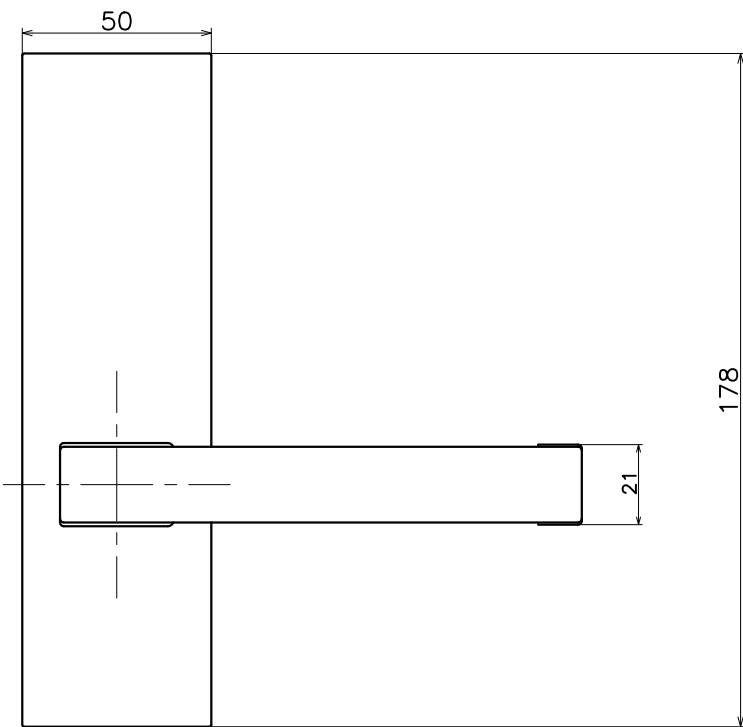

C

D

D

ENK

Product name		Name		Code	
レバーハンドルセット		-		ENK	
Lever Handle Set		-		Ver01	
KAWAJUN 河淳株式会社		Dim	Geo	s= 1:2	外形図

A3

1

1