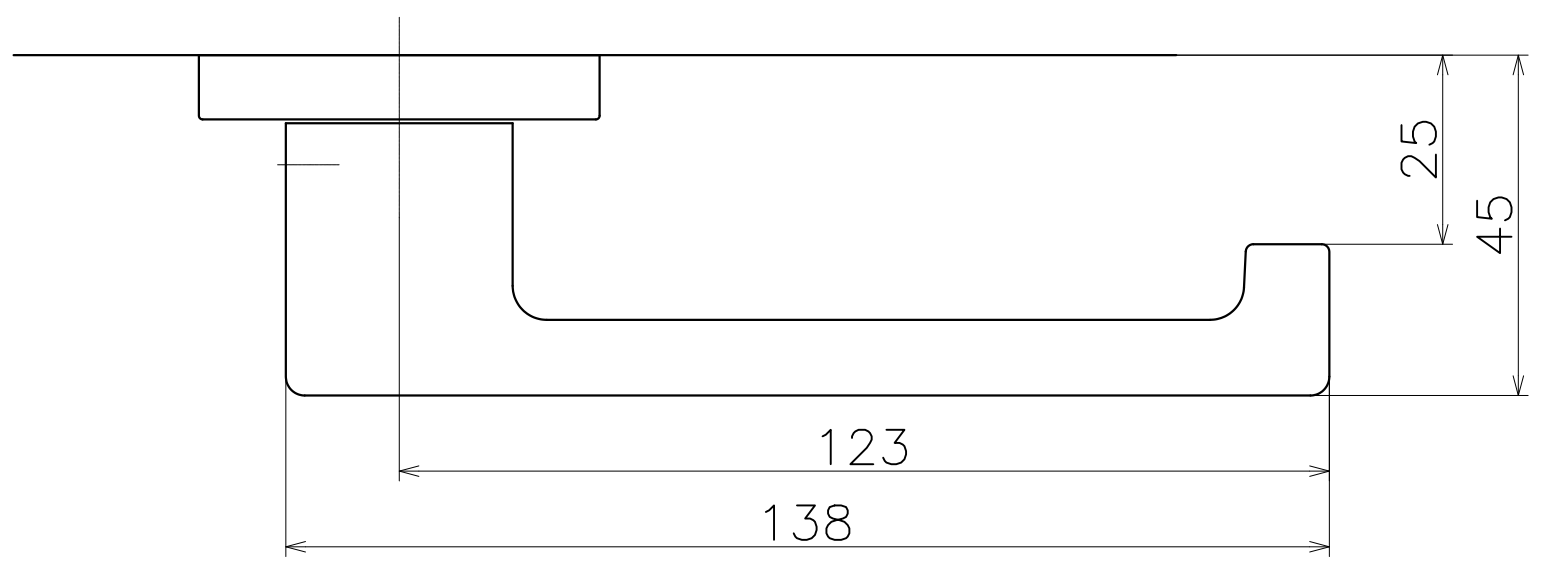

1 | 1 | 2 | 1 | 3 | 1 | 4 | 5 | 6

Ver	Date	Engineering change notice	Dwg	App
1	2018/02/08	新規出図	KAWAJUN	KAWAJUN

ENT

Product name		Name		Code	
レバーハンドルセット		-		ENT	
Lever Handle Set		-		Ver01	
KAWAJUN 河淳株式会社	⊙ □	Dim	Geo	S= 1:1	外形図

A3

1 | 1 | 2 | 1 | 3 | 1 | 4 | 5 | 6