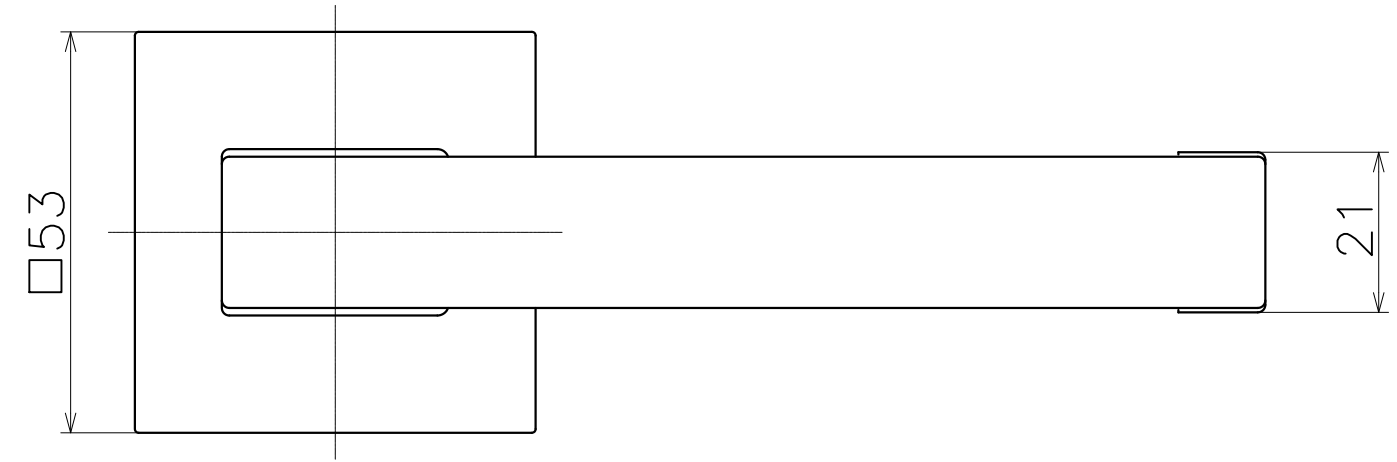

1 | 1 | 2 | 1 | 3 | 1 | 4 | 5 | 6

Ver	Date	Engineering change notice	Dwg	App
1	2018/02/08	新規出図	KAWAJUN	KAWAJUN

ENT

Product name		Name		Code	
レバーハンドルセット		-		ENT	
Lever Handle Set		-		Ver01	
KAWAJUN 河淳株式会社	⊙ □	Dim	Geo	S= 1:1	外形図

A3

1 | 1 | 2 | 1 | 3 | 1 | 4 | 5 | 6