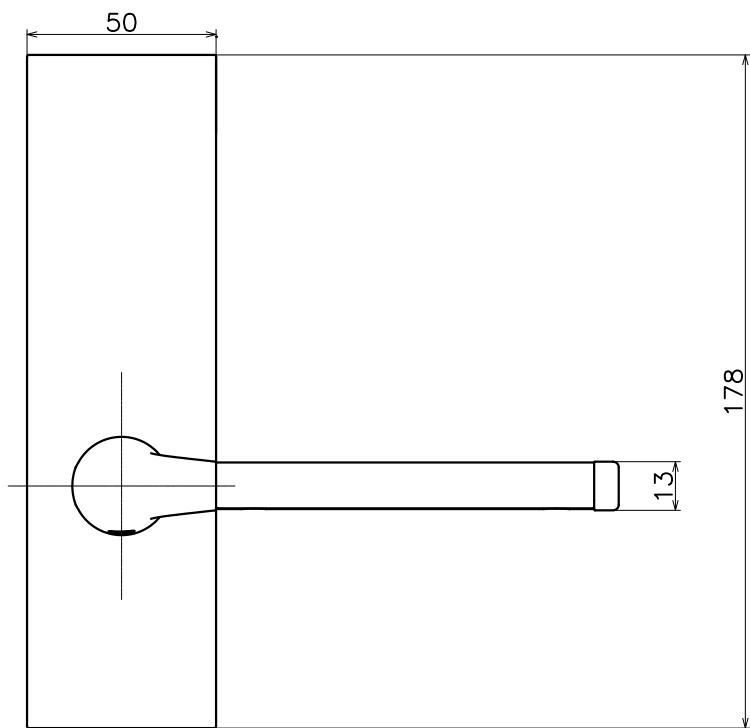

C

D

FLK

Product name		Name		Code	
レバーハンドルセット		-		FLK	
Lever Handle Set		-		Ver01	
KAWAJUN 河渾株式会社	⊙ □	Dim	Geo	s= 1:2	外形図

A3

1 | | 2 | | 3 | | 4 | | 5 | | 6