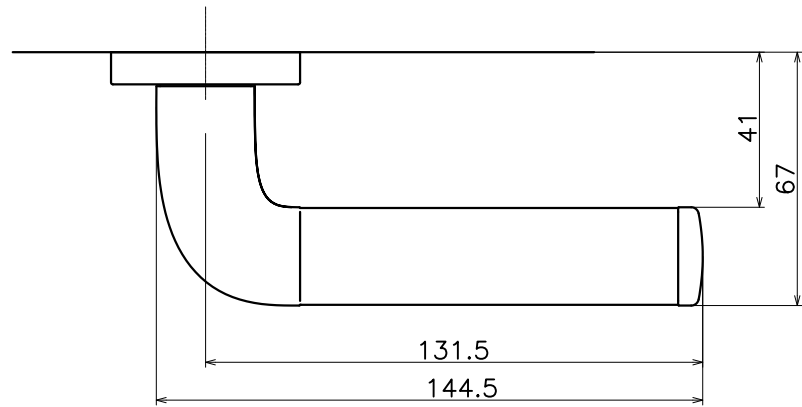

C

D

FLK

Product name		Name		Code	
レバーハンドルセット		-		FLK	
Lever Handle Set		-		Ver01	
KAWAJUN 河渾株式会社	⊙ □	Dim	Geo	s= 1:2	外形図

A3

1 | | 2 | | 3 | | 4 | | 5 | | 6