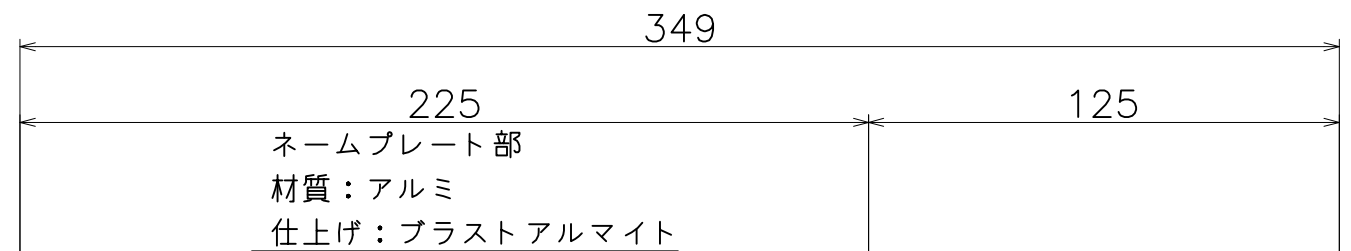

GP010

コード	表面処理:	対応子機
GP010XS04C	ブラストアルマイト	アイホンVH-KDDP-N

傘受け部
材質：アルミ
仕上げ：ブラストアルマイト

ベース部
材質：アルミ
仕上げ：ブラストアルマイト

インターホンカバー部
材質：アルミ
仕上げ：ブラストアルマイト

取付け寸法

(S=1:3)

インターホンコネクター部
材質：ステンレス
仕上げ：ヘアライン

(S=1:2)