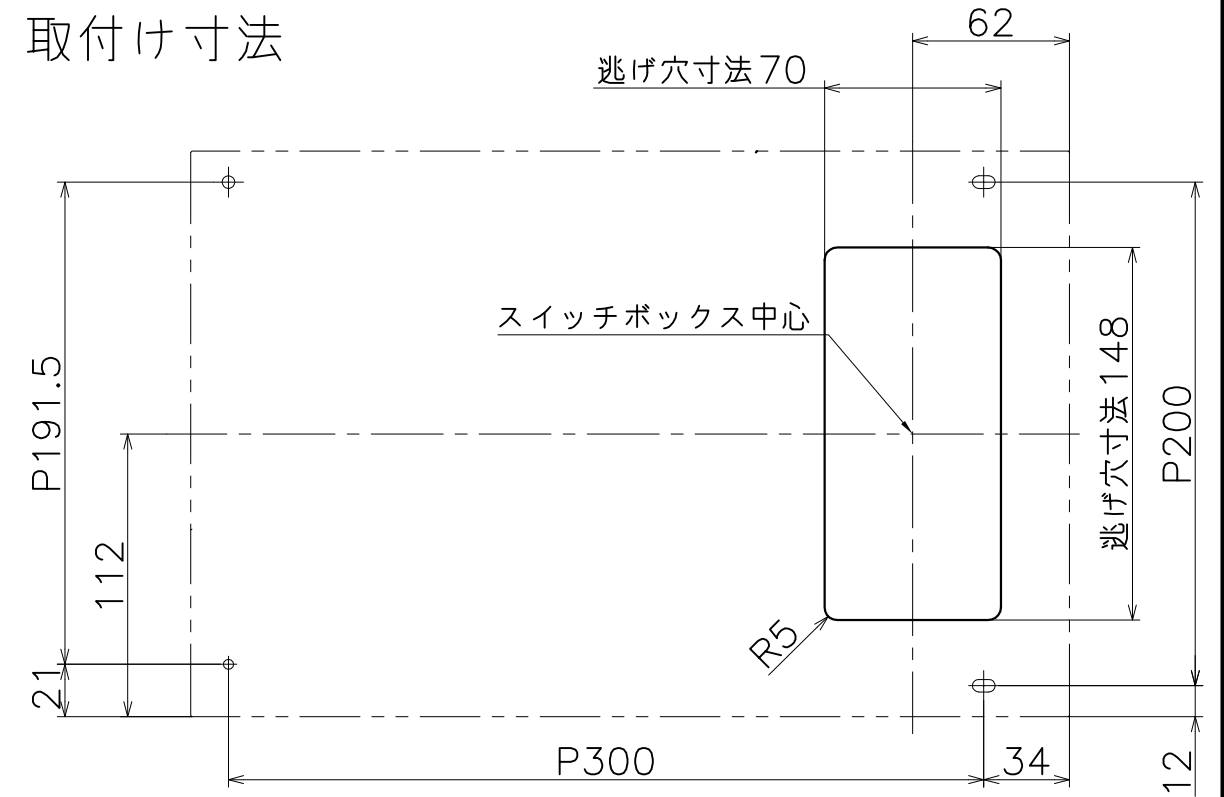

GP010

コード	表面処理:	対応子機
GP010XS04C	ブラストアルマイト	アイホンVH-KDDP-N

傘受け部
材質：アルミ
仕上げ：ブラストアルマイト

ベース部
材質：アルミ
仕上げ：ブラストアルマイト

インターホンカバー部
材質：アルミ
仕上げ：ブラストアルマイト

取付け寸法

(S=1:3)

インターホンコネクター部
材質：ステンレス
仕上げ：ヘアライン

(S=1:2)