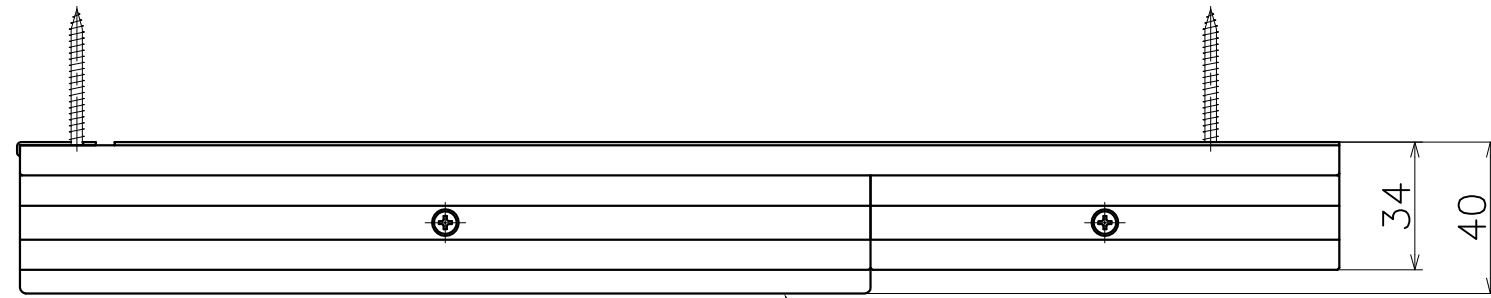

GP010

コード	表面処理:	対応子機
GP010XS04C	ブラストアルマイト	アイホンVH-KDDP-N

傘受け部
材質：アルミ
仕上げ：ブラストアルマイト

ベース部
材質：アルミ
仕上げ：ブラストアルマイト

インターホンカバー部
材質：アルミ
仕上げ：ブラストアルマイト

取付け寸法

(S=1:3)

インターホンコネクター部
材質：ステンレス
仕上げ：ヘアライン

(S=1:2)