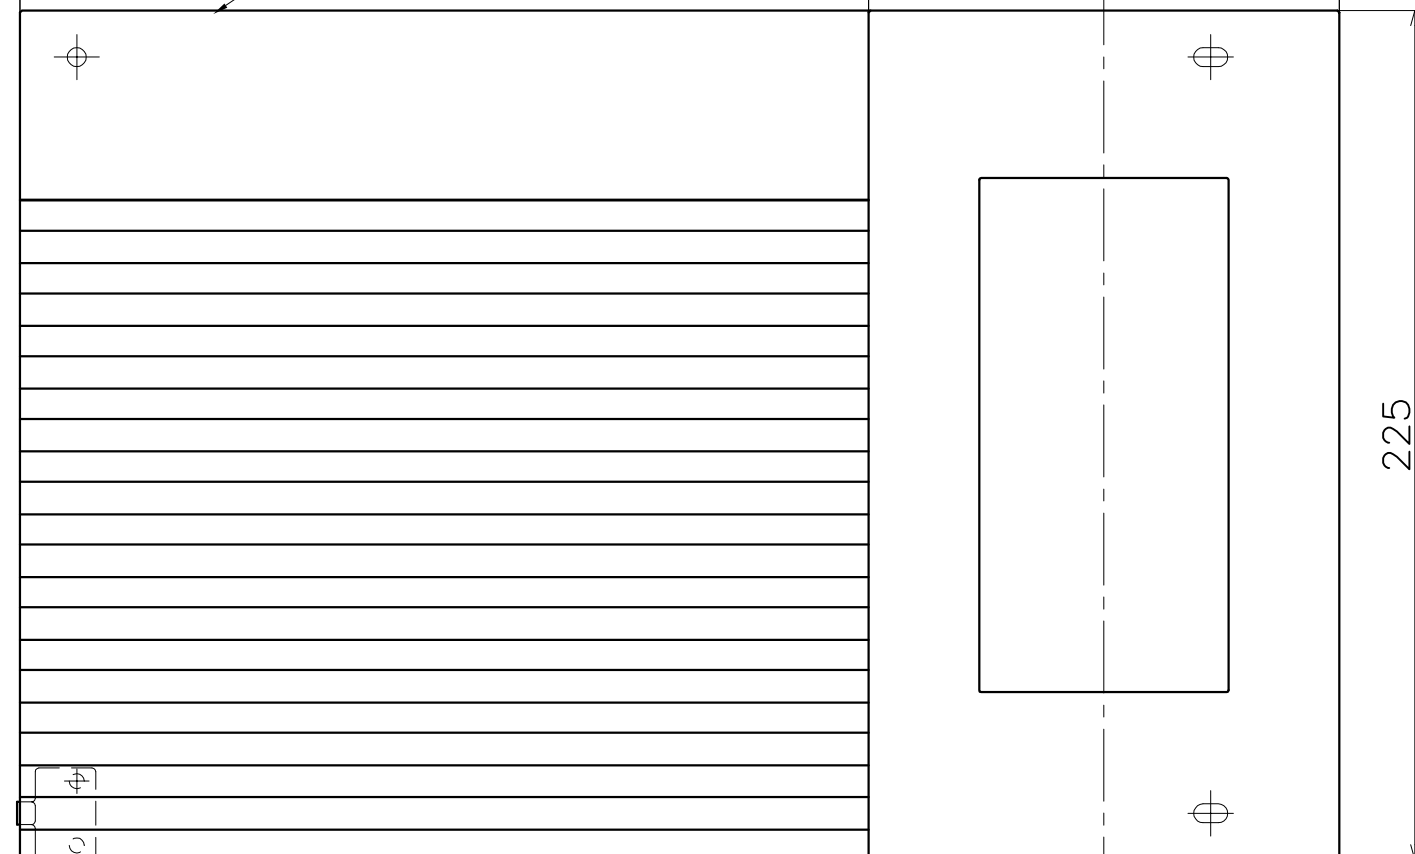

GP010

コード	表面処理:	対応子機
GP010XS04C	ブラストアルマイト	アイホンVH-KDDP-N

傘受け部
材質：アルミ
仕上げ：ブラストアルマイト

ベース部
材質：アルミ
仕上げ：ブラストアルマイト

インターホンカバー部
材質：アルミ
仕上げ：ブラストアルマイト

取付け寸法

(S=1:3)

インターホンコネクター部
材質：ステンレス
仕上げ：ヘアライン

(S=1:2)