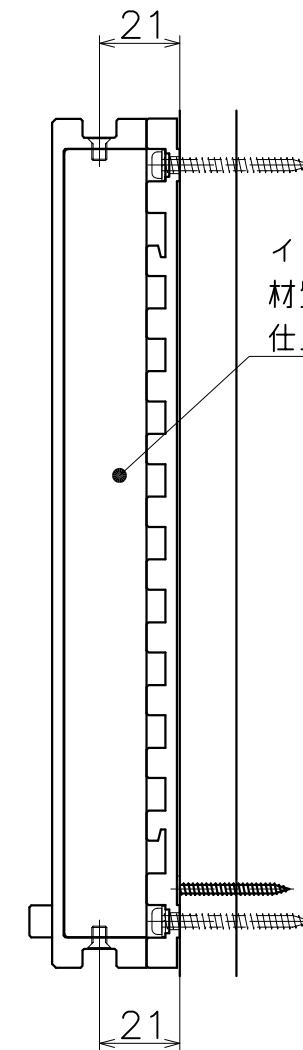

GP010

コード	表面処理:	対応子機
GP010XS04C	ブラストアルマイト	アイホンVH-KDDP-N

傘受け部
材質：アルミ
仕上げ：ブラストアルマイト

ベース部
材質：アルミ
仕上げ：ブラストアルマイト

インターホンカバー部
材質：アルミ
仕上げ：ブラストアルマイト

取付け寸法

(S=1:3)

インターホンコネクター部
材質：ステンレス
仕上げ：ヘアライン

(S=1:2)