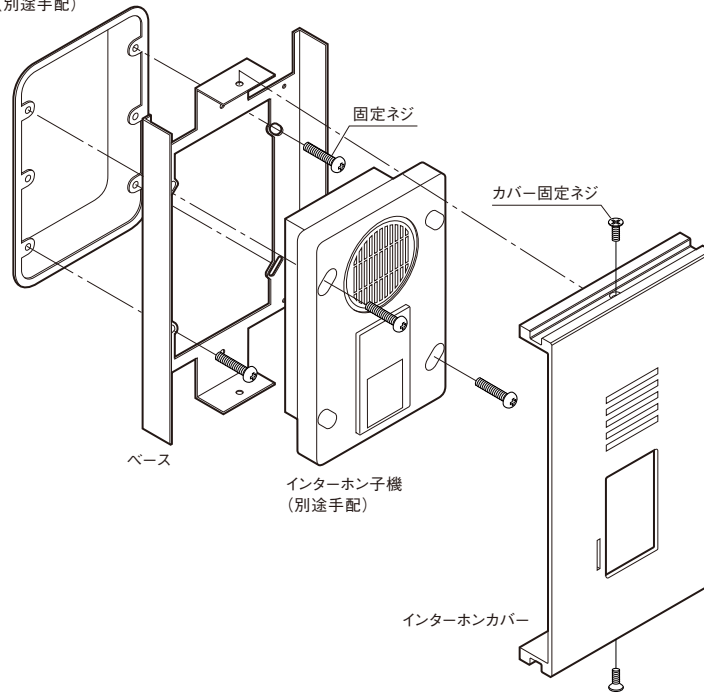

JIS3個用スイッチボックス
(別途手配)

GP-012 取付け寸法