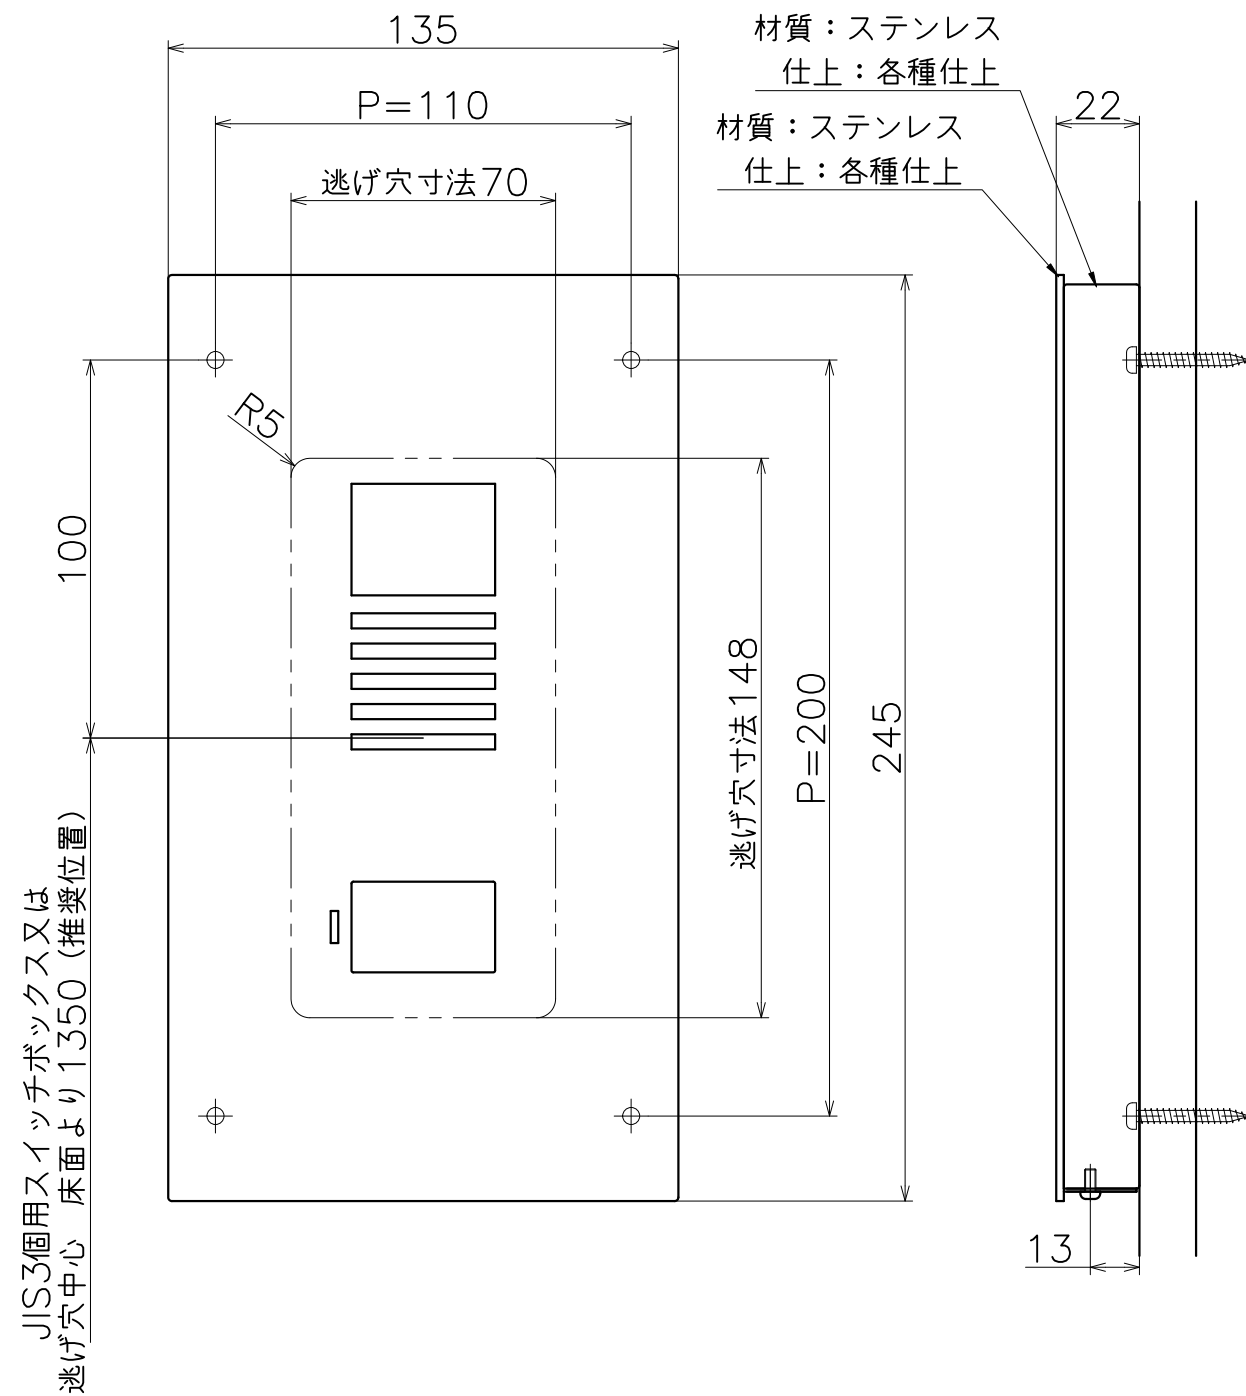

GP-072-X-25

表面处理	コード	対応子機
ヘアライン	GP072XT25	パナソニック EJ1680「」

(S=1:2)

KAWAJUN

河淳株式会社
2017/10/13