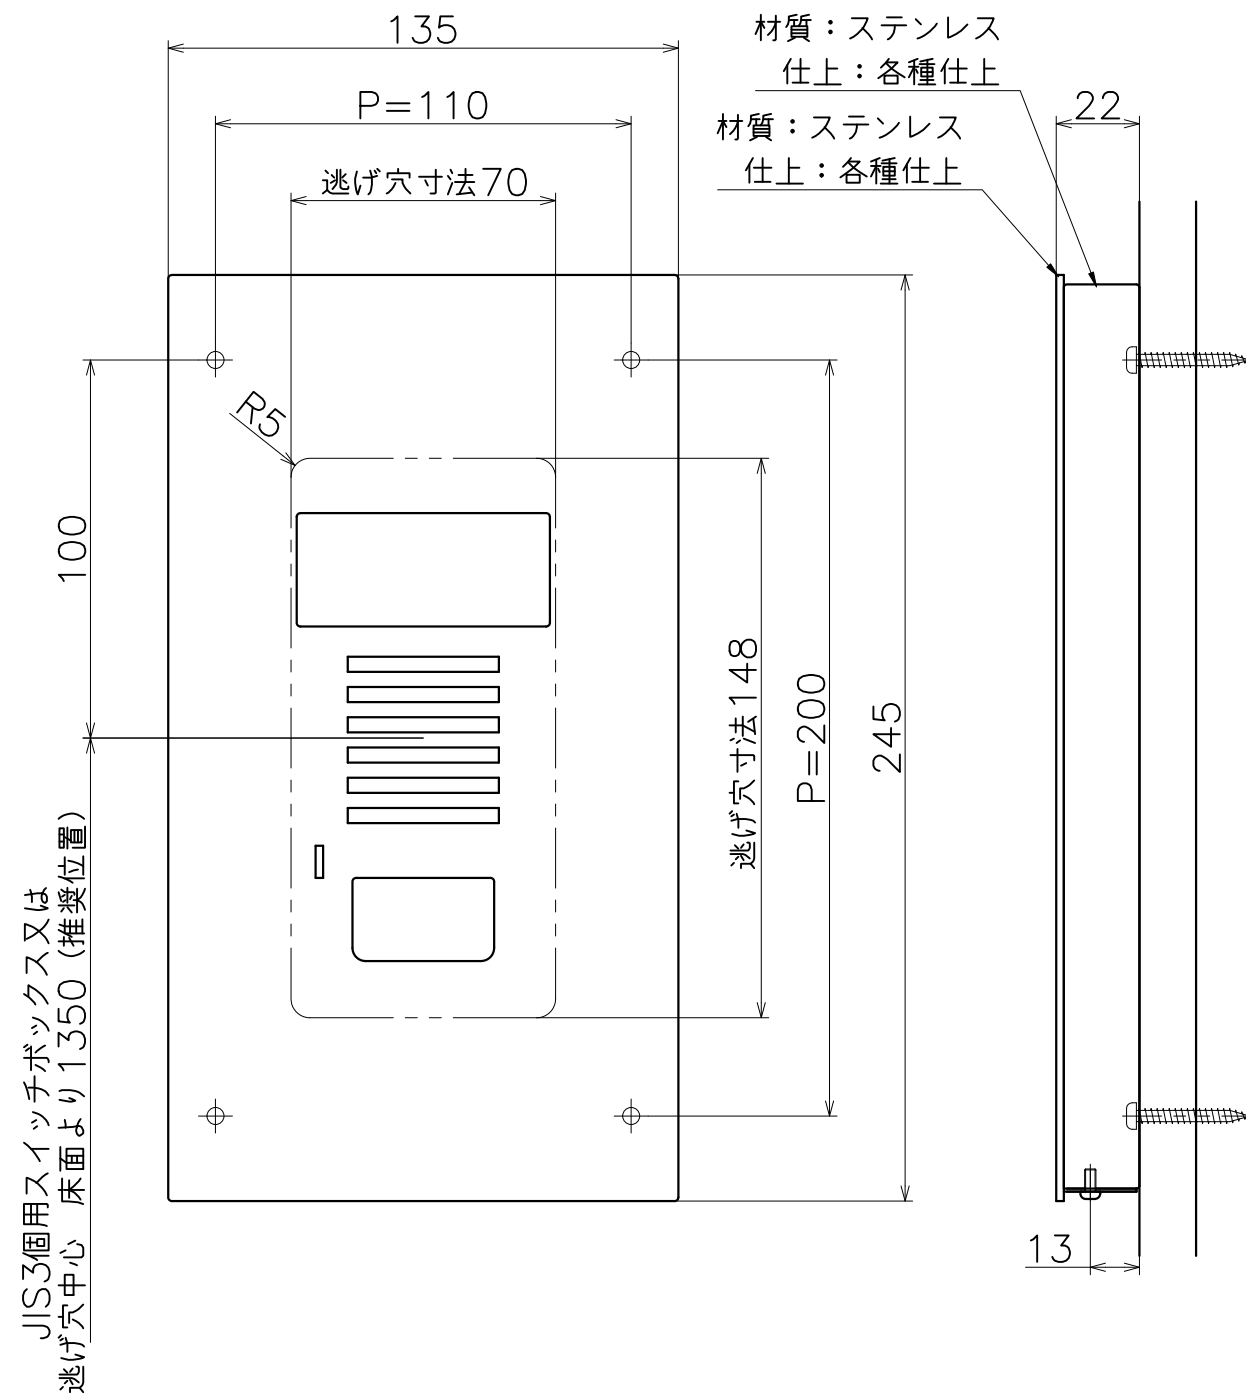

# GP-072-X-36

表面处理	コード	対応子機
ヘアライン	GP072XT36	パナソニック電工 EJD9620[]

(S=1:2)

**KAWAJUN**

河淳株式会社  
2017/10/13