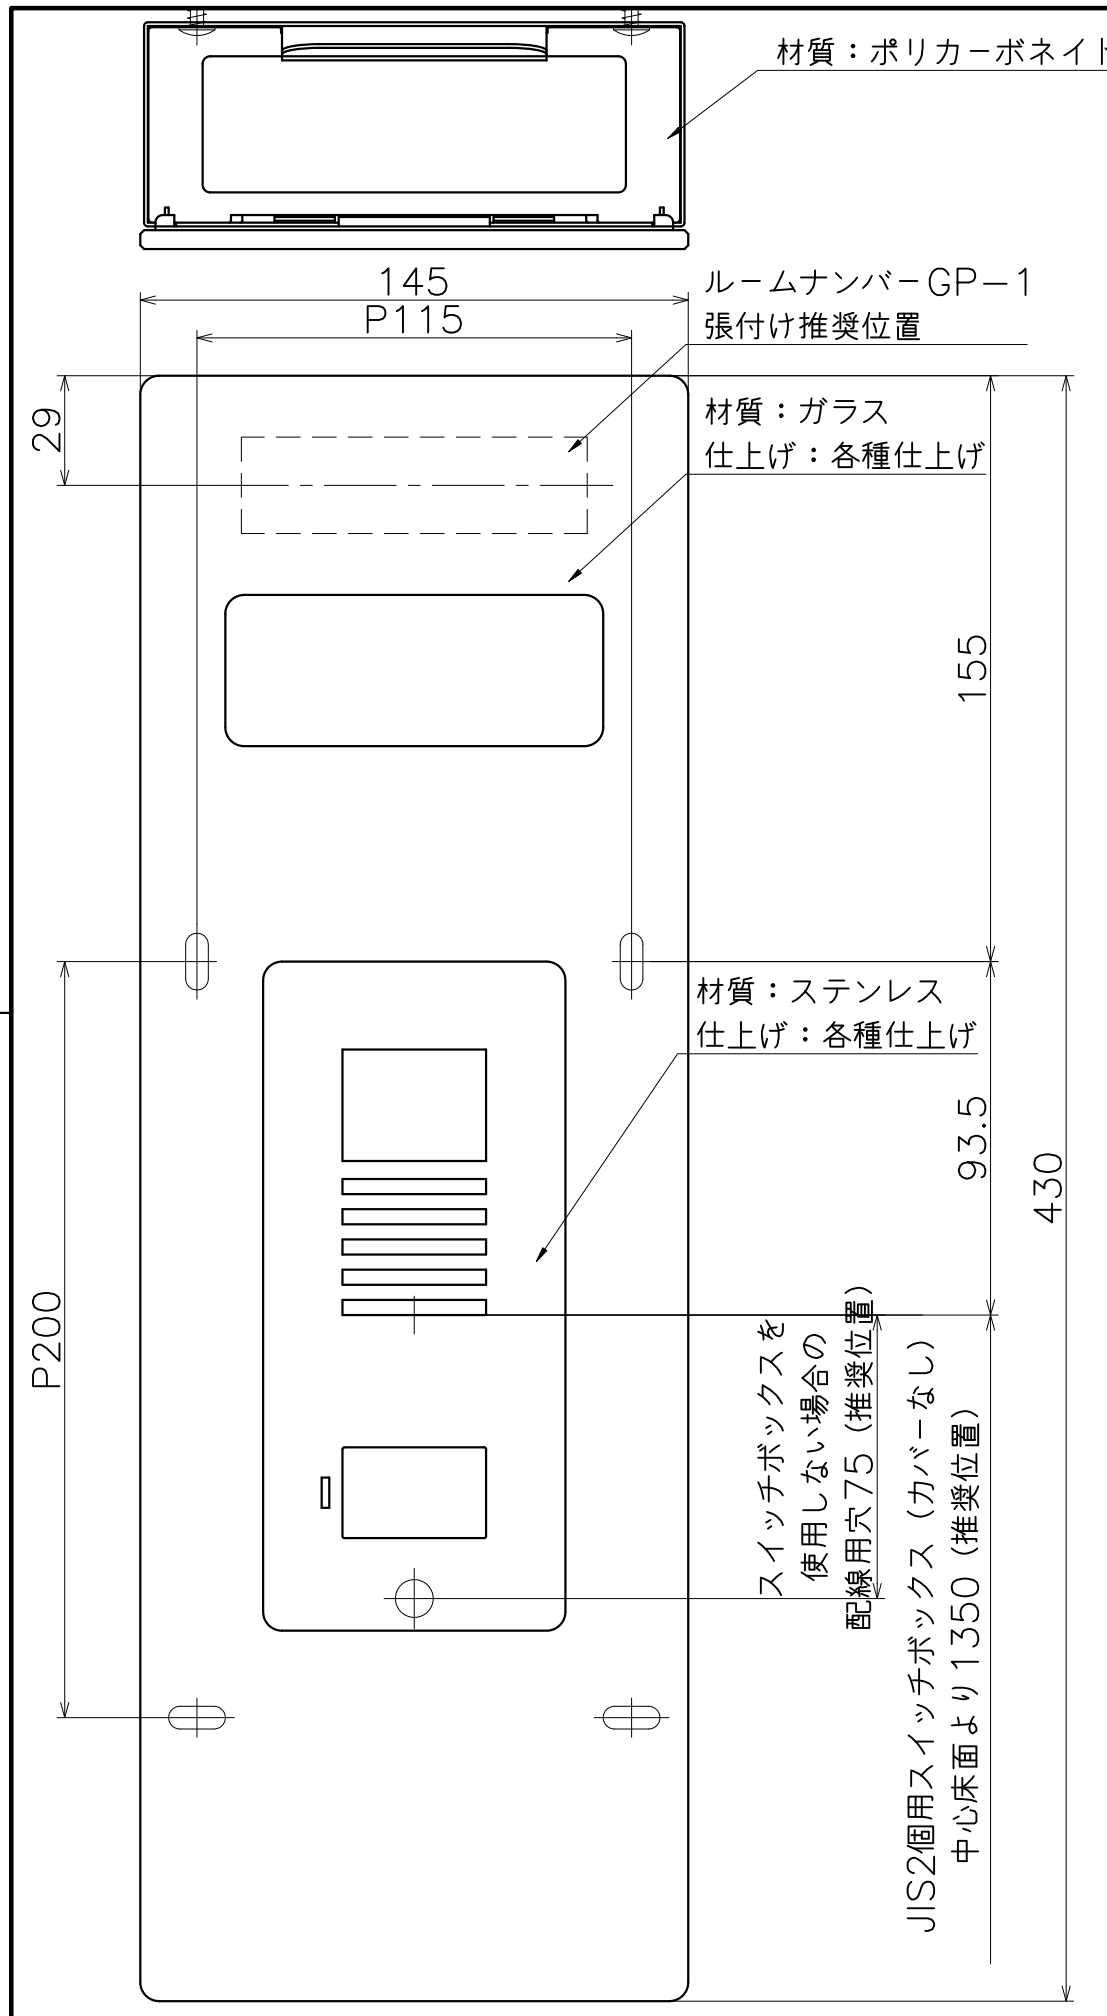

GP-100-X-25

仕上げ:パネル (ガラス部)	仕上げ:パネル (ステンレス部)	仕上げ:本体	コード	対応子機
アクアホワイト	ミストグレー	ミストグレー	GP-100-004-25	パナソニック電工
ヘアラインシルバー	シルバー	シルバー	GP-100-006-25	EJ1680
ヘアラインダークブラウン	ダークブラウン	ダークブラウン	GP-100-008-25	

(S=1:2)