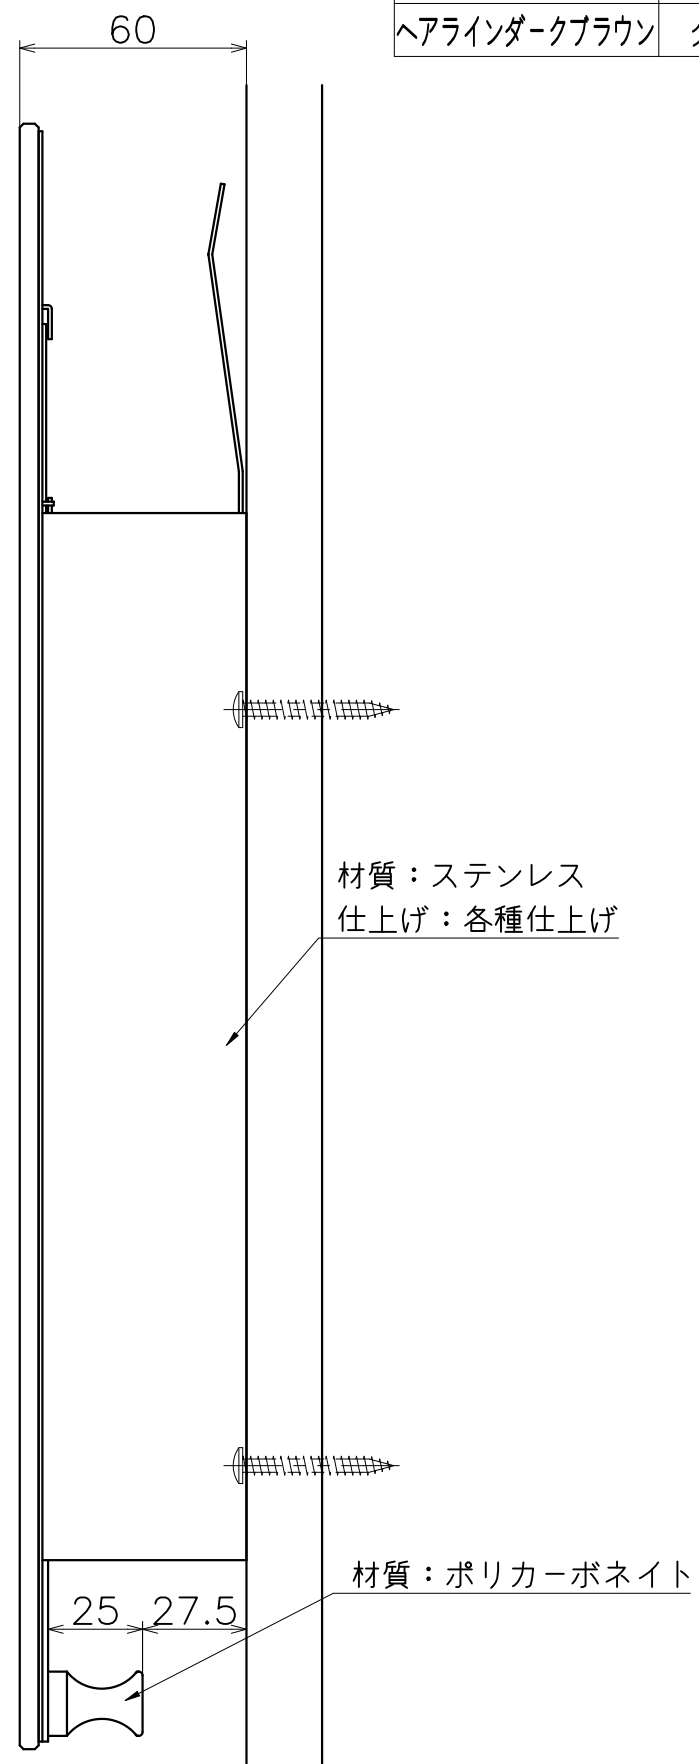

GP-100-X-25

仕上げ:パネル (ガラス部)	仕上げ:パネル (ステンレス部)	仕上げ:本体	コード	対応子機
アクアホワイト	ミストグレー	ミストグレー	GP-100-004-25	パナソニック電工
ヘアラインシルバー	シルバー	シルバー	GP-100-006-25	EJ1680
ヘアラインダークブラウン	ダークブラウン	ダークブラウン	GP-100-008-25	

(S=1:2)