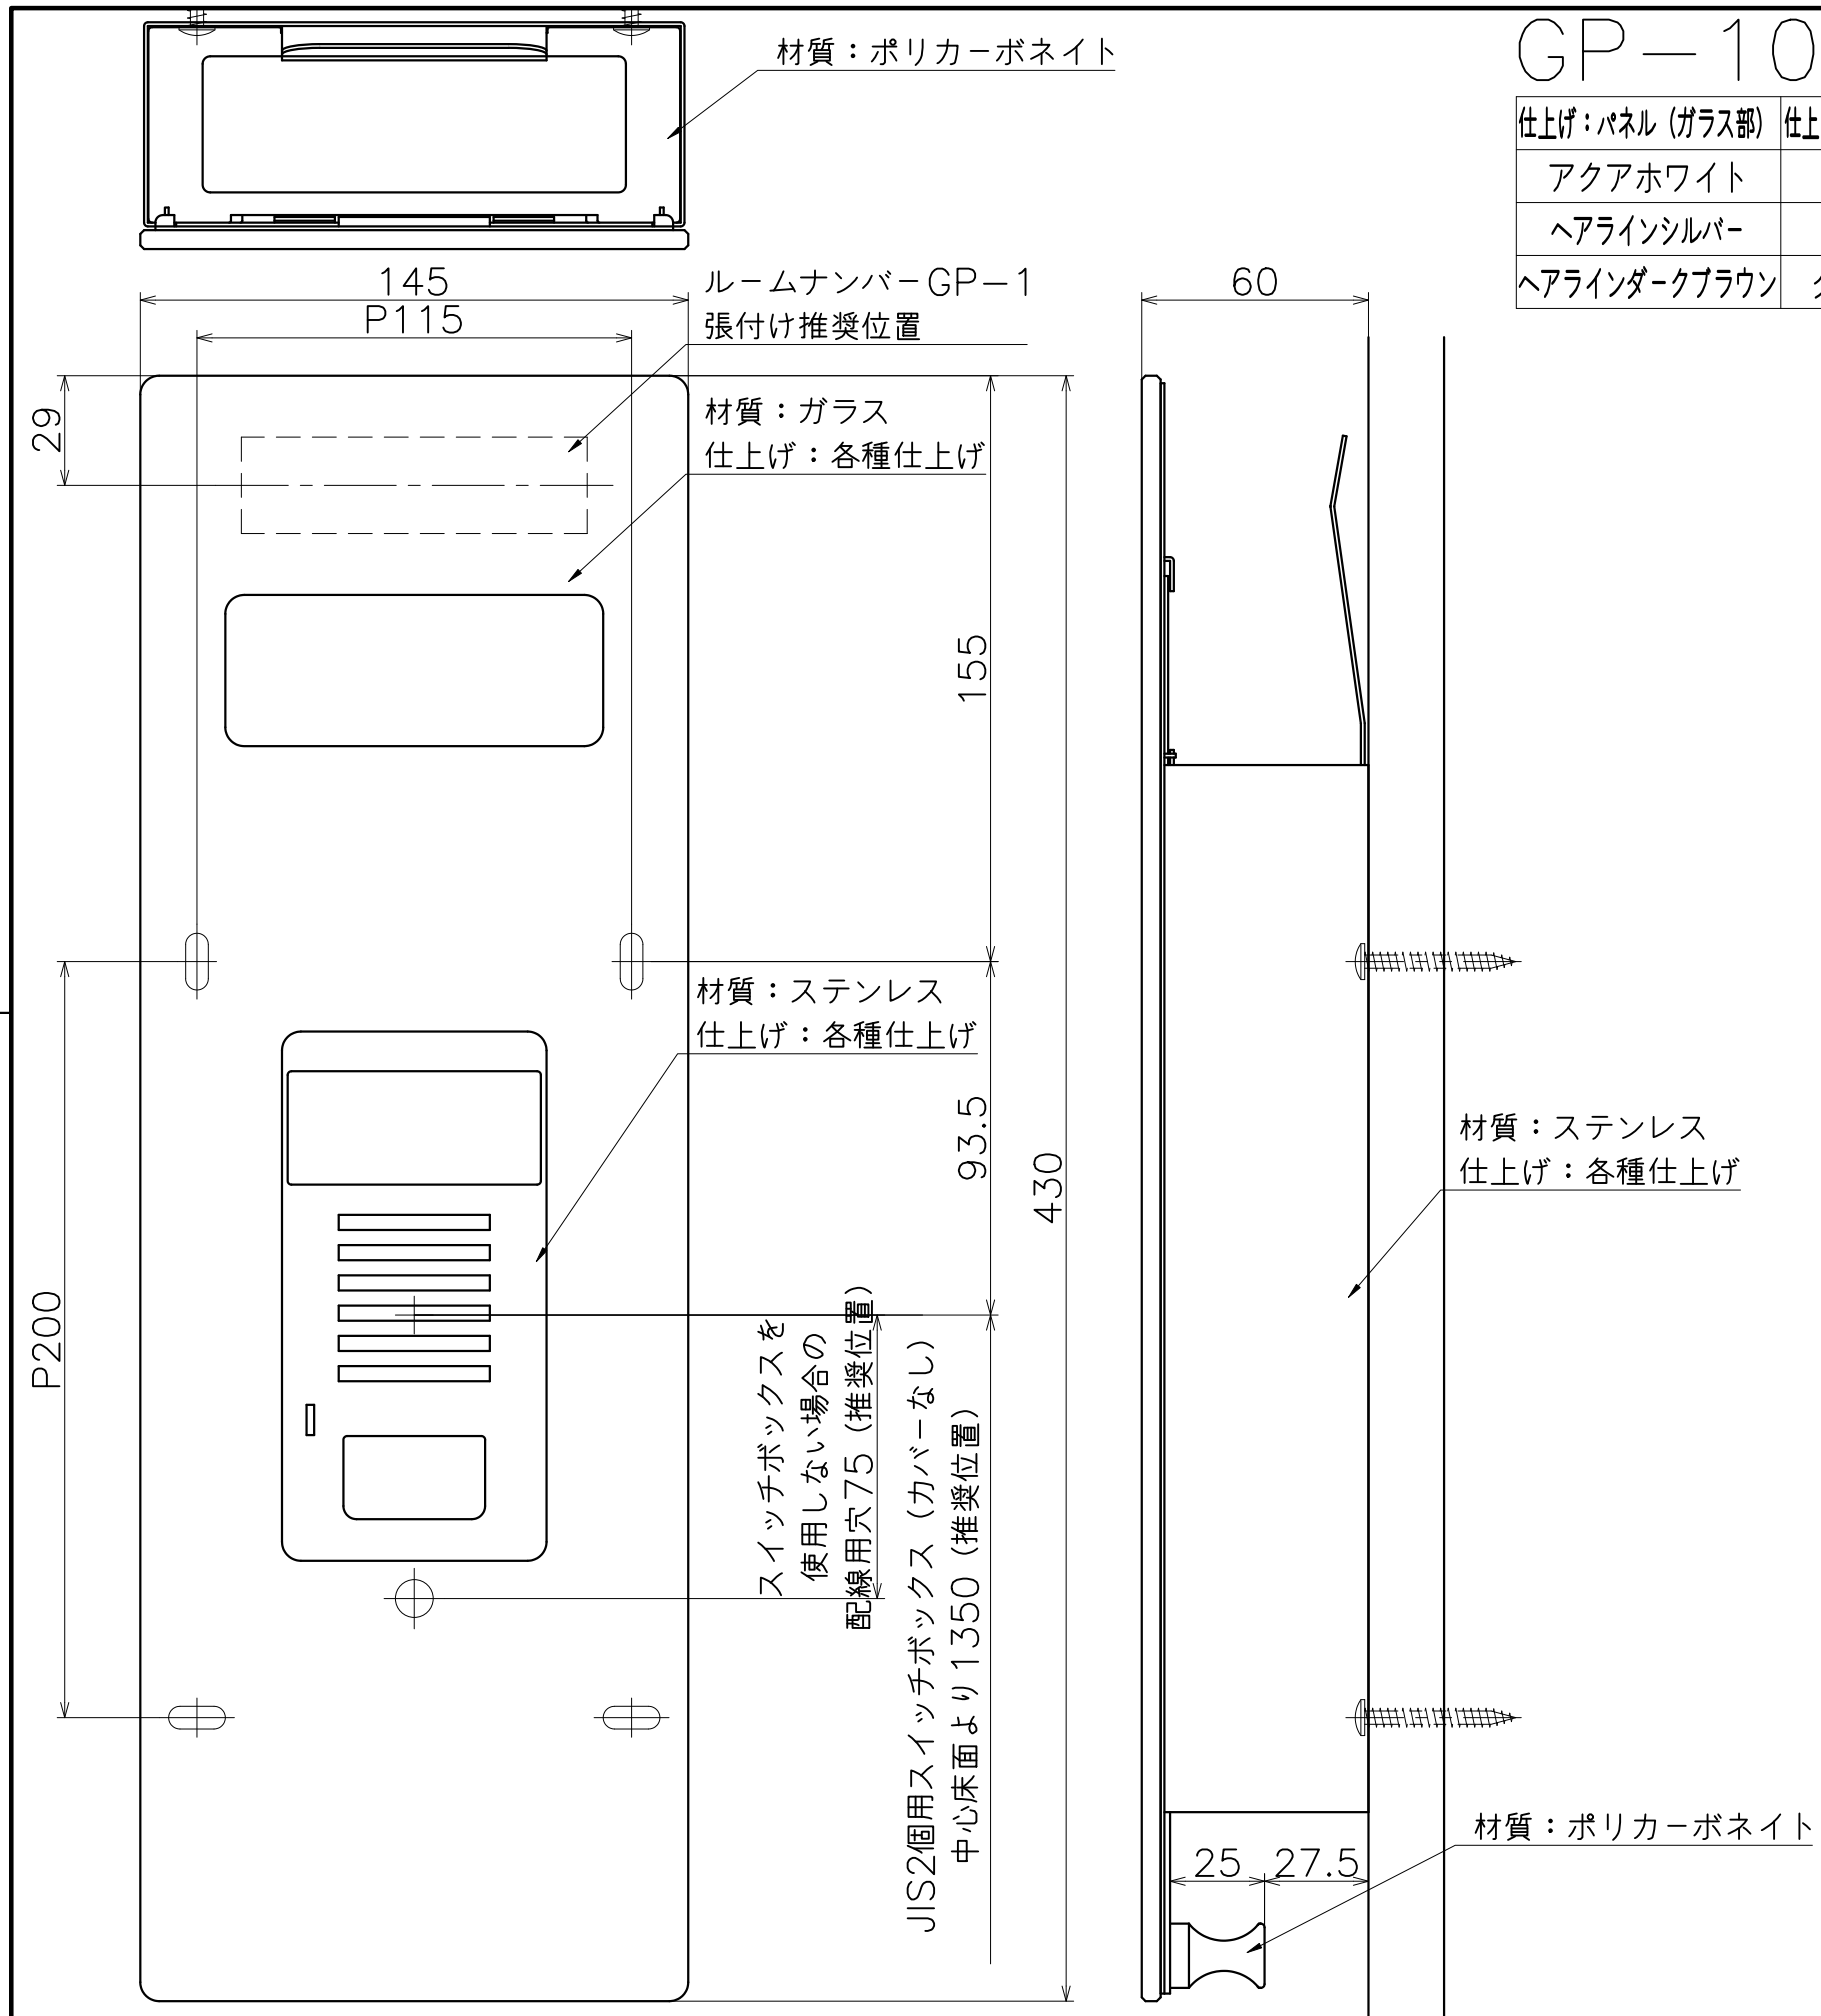

GP-100-X-35

仕上げ:パネル(ガラス部)	仕上げ:パネル(ステンレス部)	仕上げ:本体	コード	対応子機
アクアホワイト	ミストグレー	ミストグレー	GP-100-004-35	パナソニック電工
ヘアラインシルバー	シルバー	シルバー	GP-100-006-35	EJD9520
ヘアラインダークブラウン	ダークブラウン	ダークブラウン	GP-100-008-35	

(S=1:2)