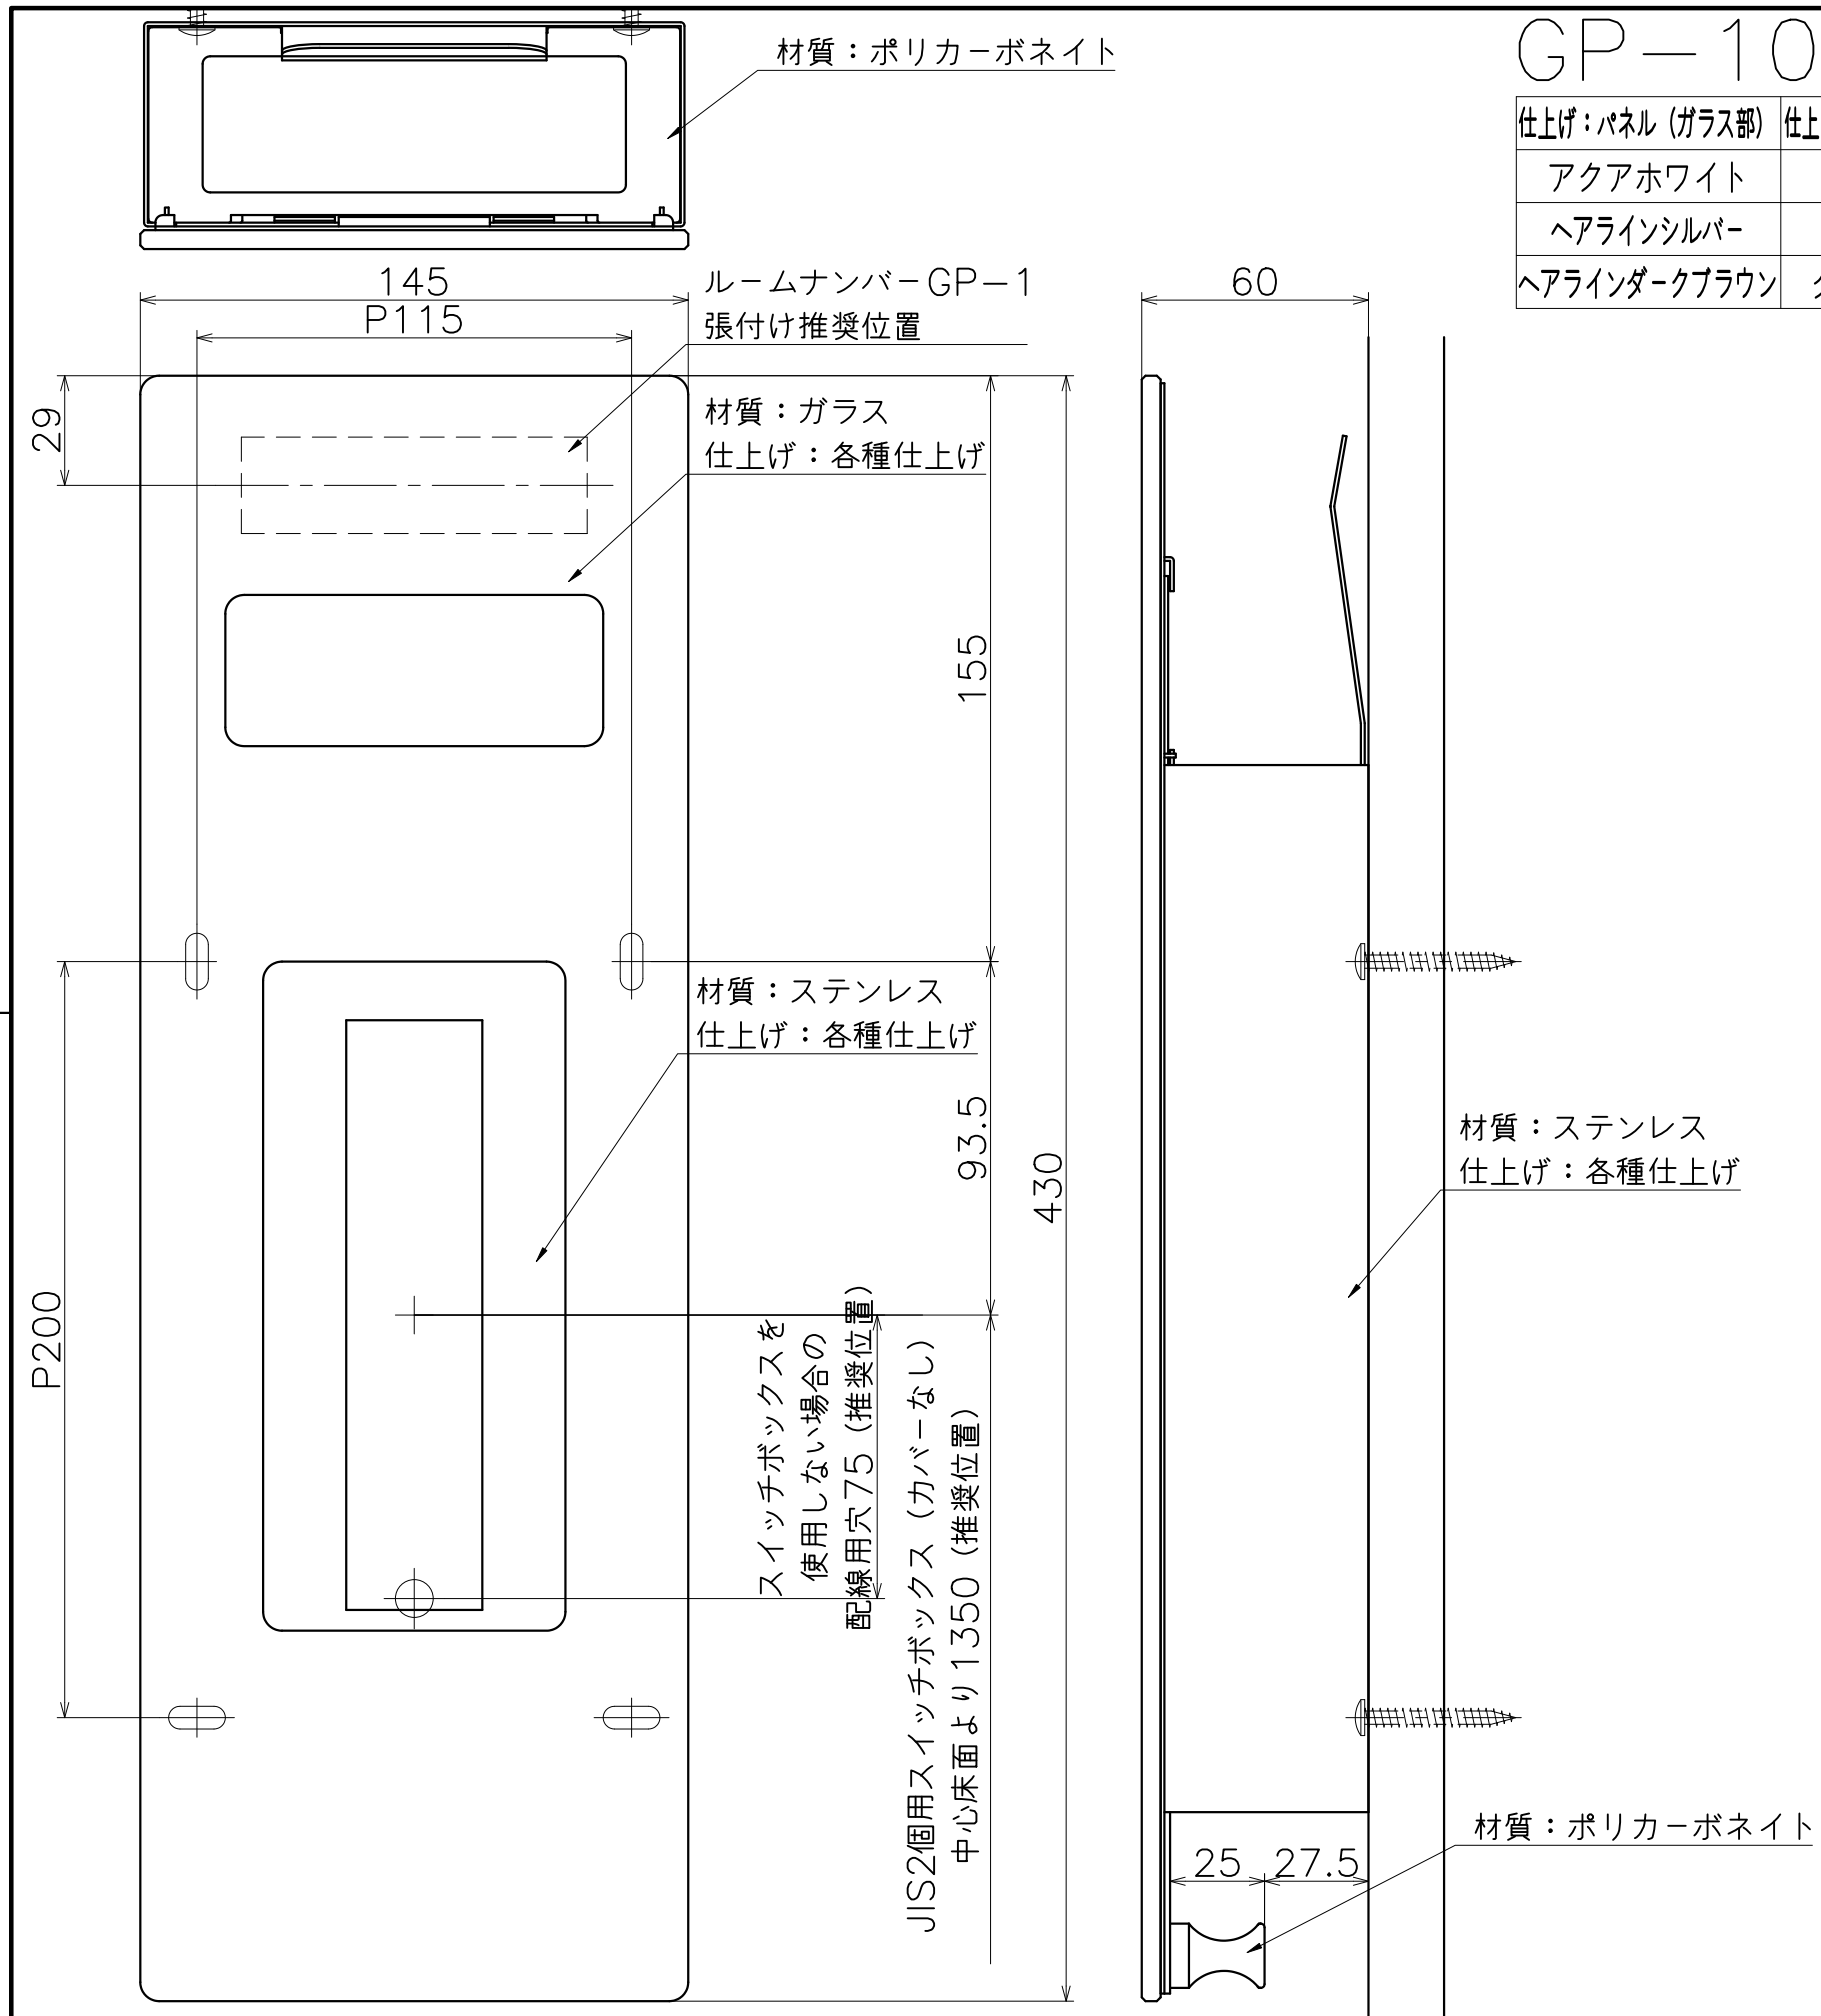

GP-100-X-72

仕上げ:パネル(ガラス部)	仕上げ:パネル(ステンレス部)	仕上げ:本体	コード	対応子機
アクアホワイト	ミストグレー	ミストグレー	GP-100-004-72	アイホン
ヘアラインシルバー	シルバー	シルバー	GP-100-006-72	VJ-DP
ヘアラインダークブラウン	ダークブラウン	ダークブラウン	GP-100-008-72	

(S=1:2)

KAWAJUN

河淳株式会社
2017/10/27