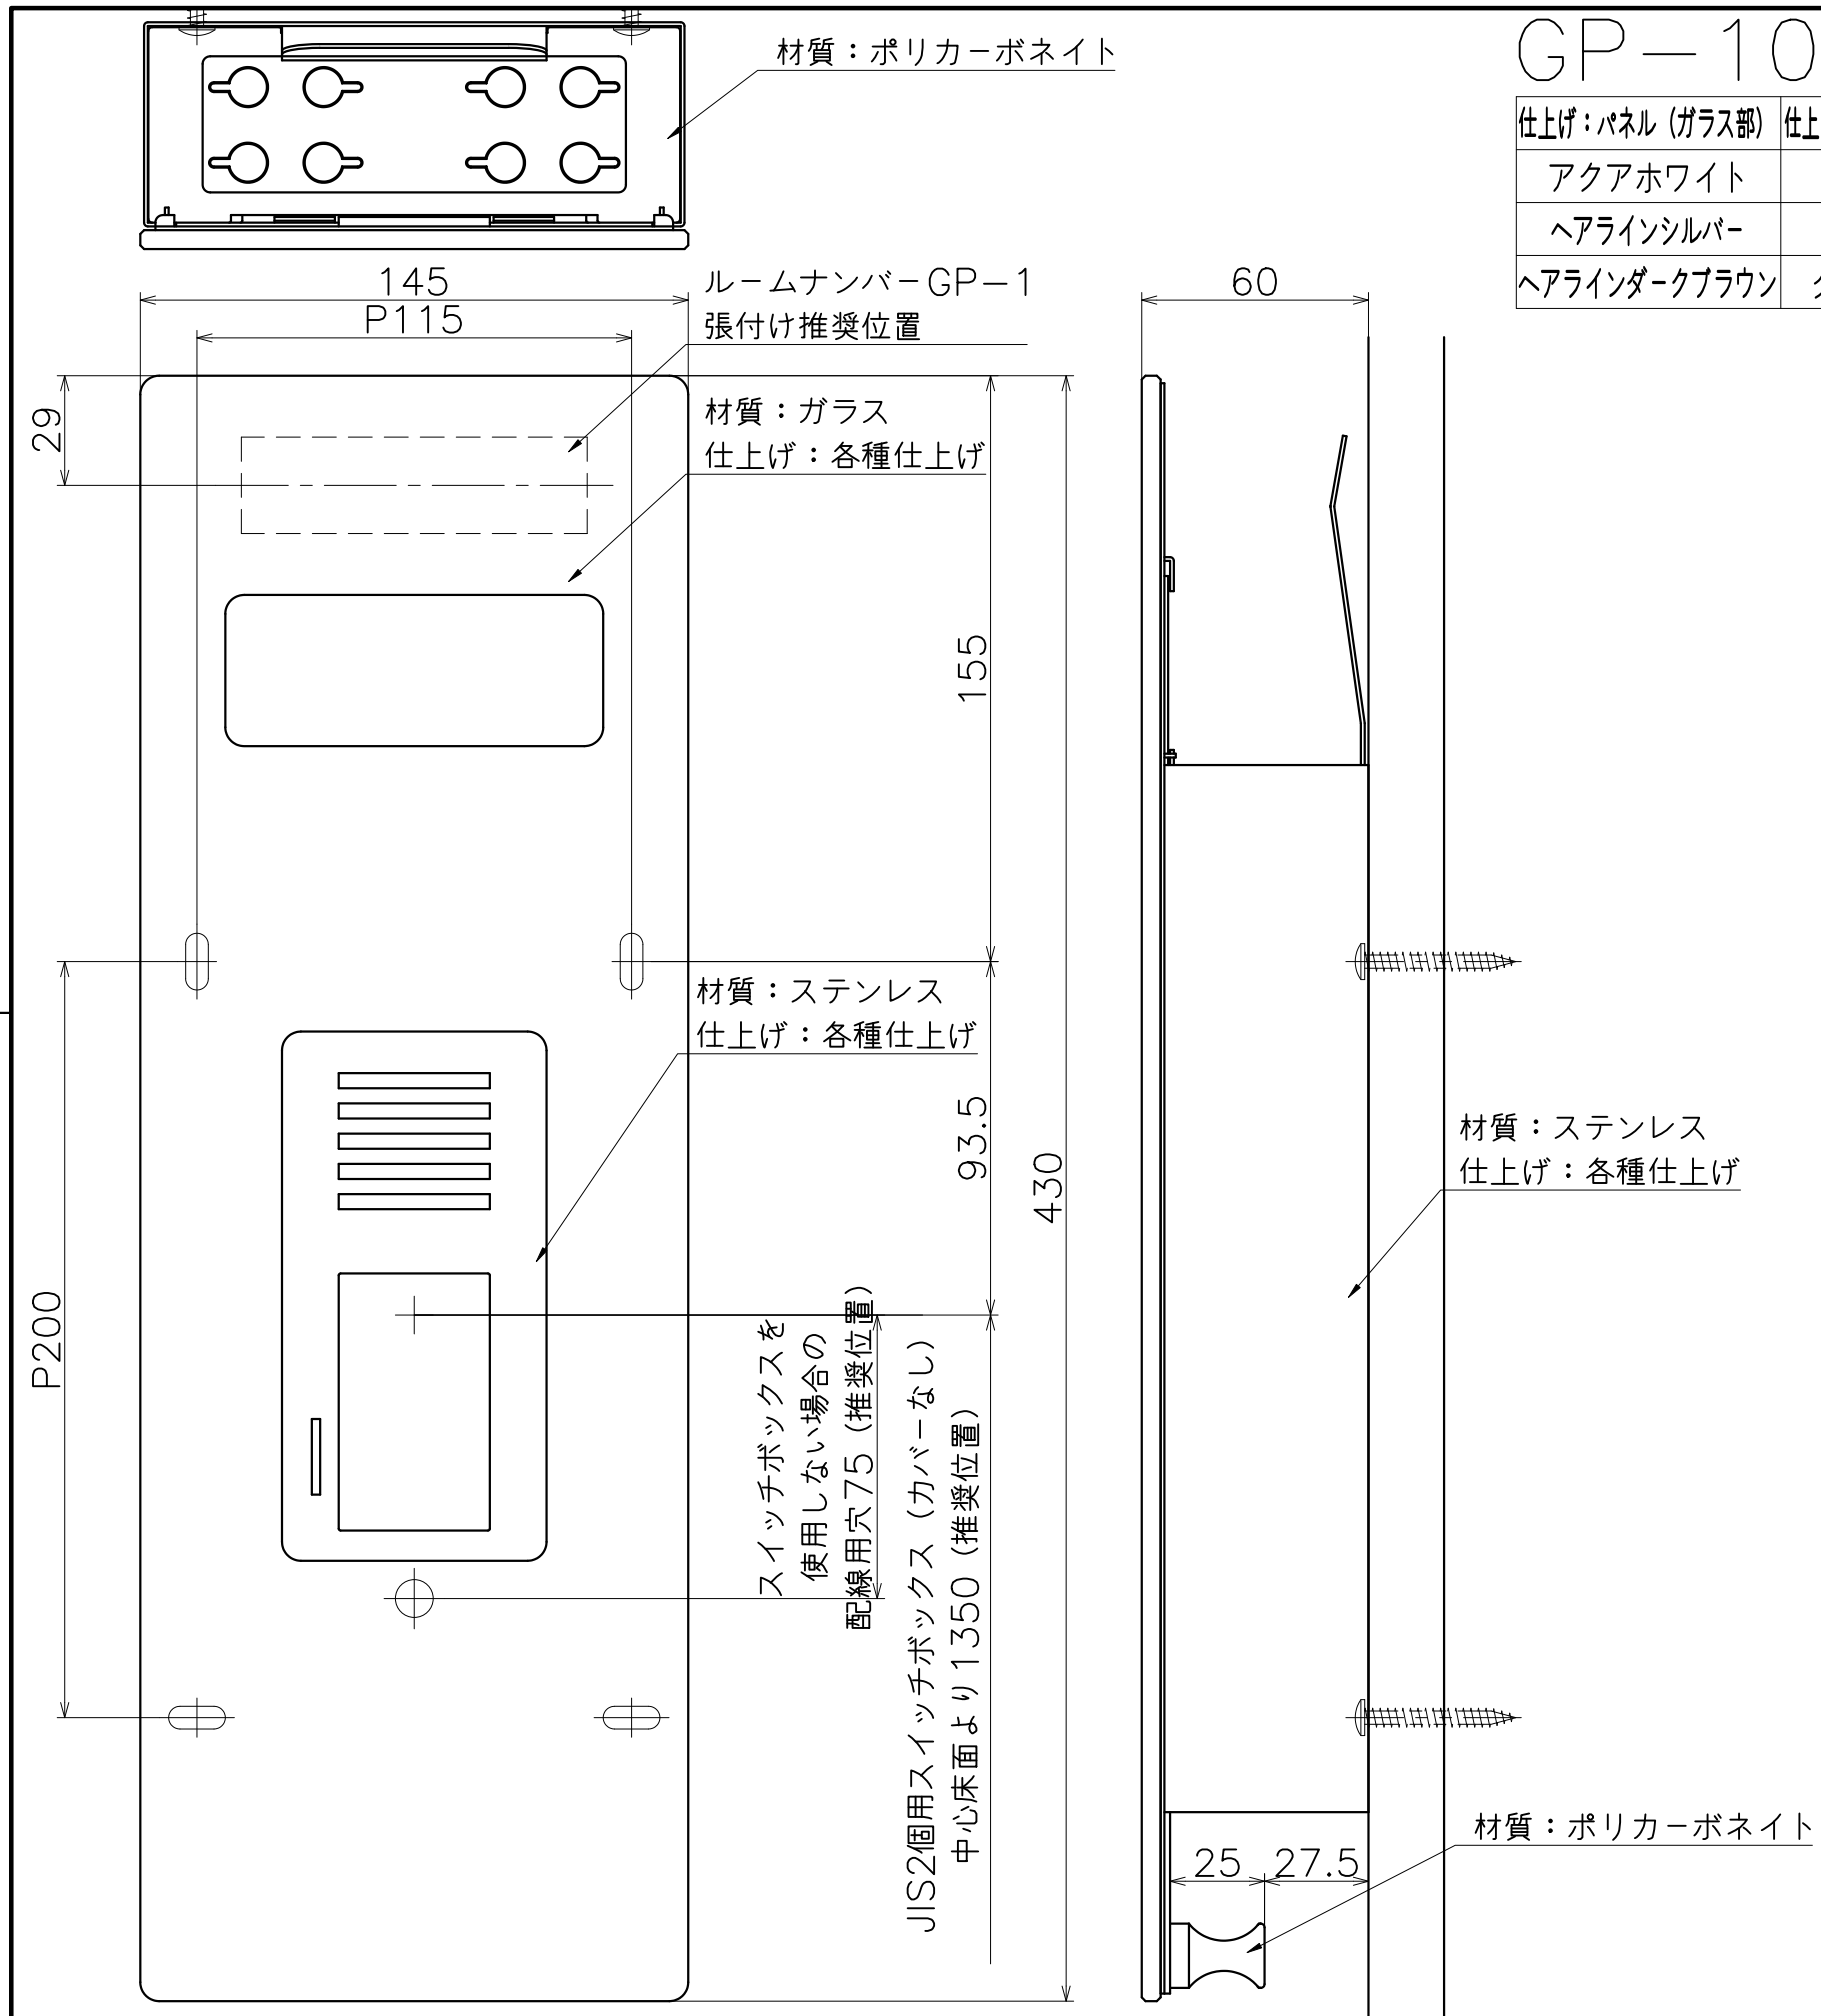

GP-105-X-01

仕上げ:パネル (ガラス部)	仕上げ:パネル (ステンレス部)	仕上げ:本体	コード	対応子機
アクアホワイト	ミストグレー	ミストグレー	GP-105-004-01	アイホン
ヘアラインシルバー	シルバー	シルバー	GP-105-006-01	PR-NXU-「J」
ヘアラインダークブラウン	ダークブラウン	ダークブラウン	GP-105-008-01	

(S=1:2)