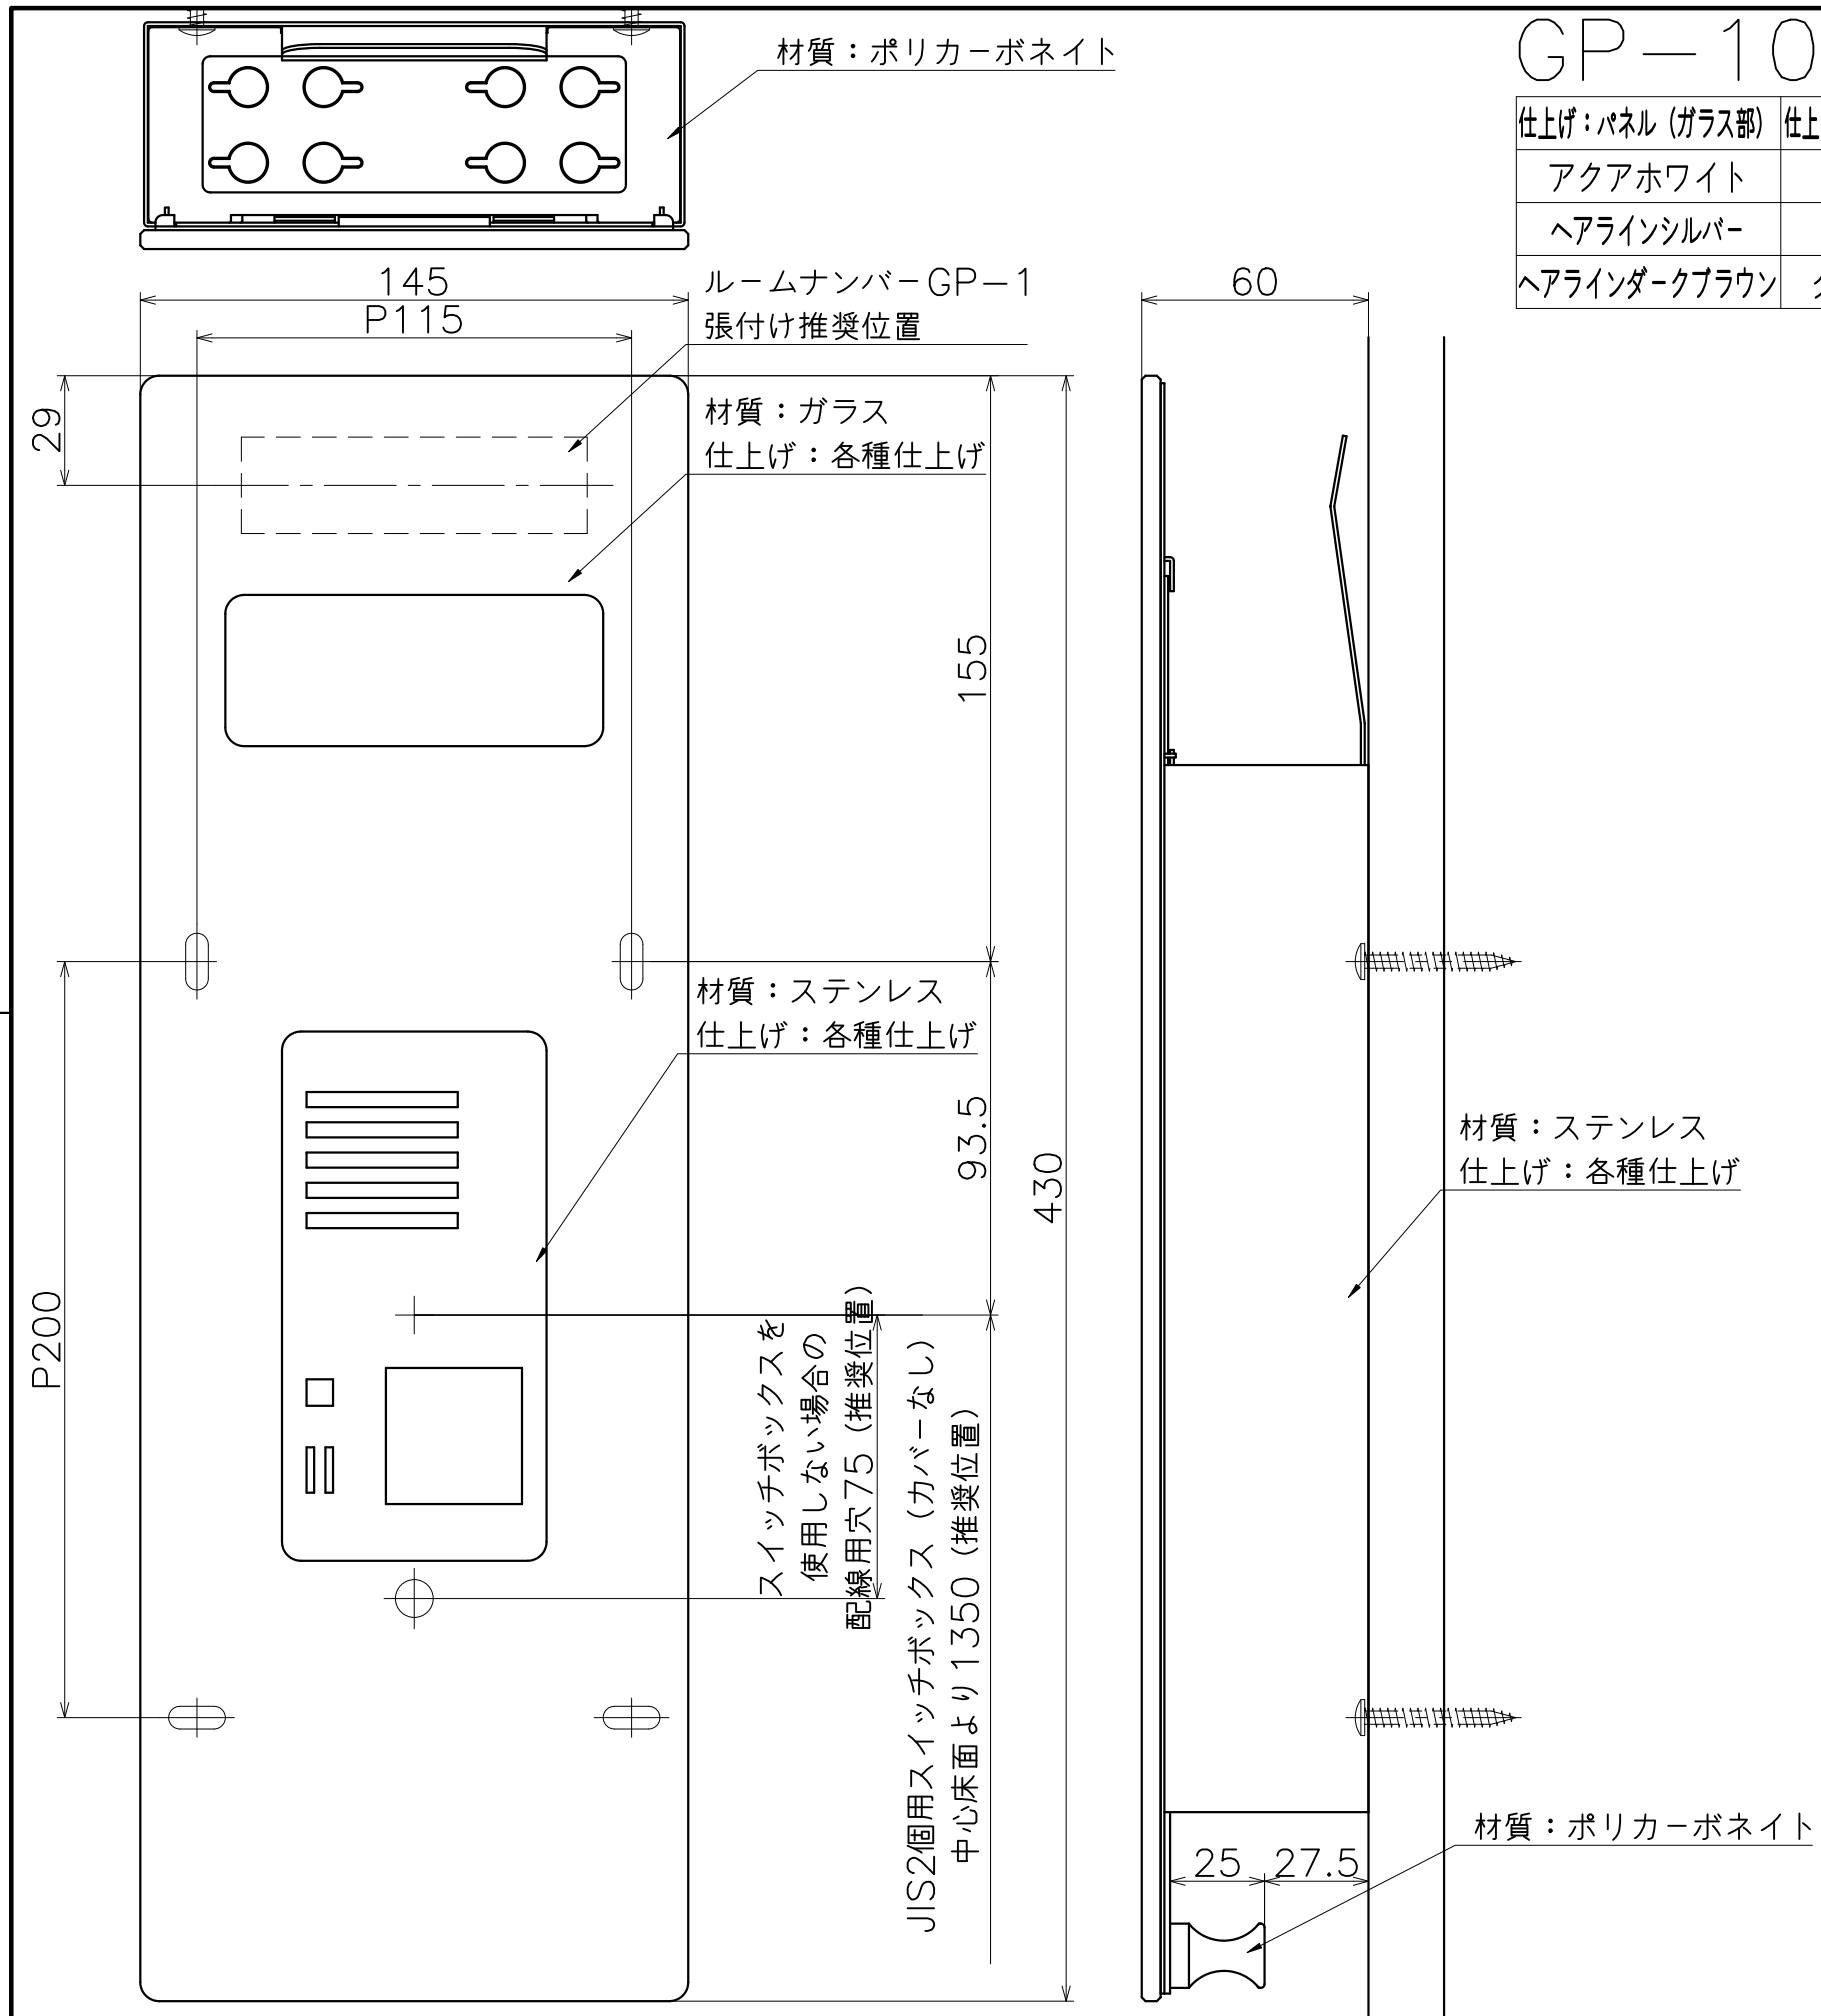

# GP-105-X-02

仕上げ:パネル(ガラス部)	仕上げ:パネル(ステンレス部)	仕上げ:本体	コード	対応子機
アクアホワイト	ミストグレー	ミストグレー	GP-105-004-02	アイホン
ヘアラインシルバー	シルバー	シルバー	GP-105-006-02	QE-NXU
ヘアラインダークブラウン	ダークブラウン	ダークブラウン	GP-105-008-02	

(S=1:2)