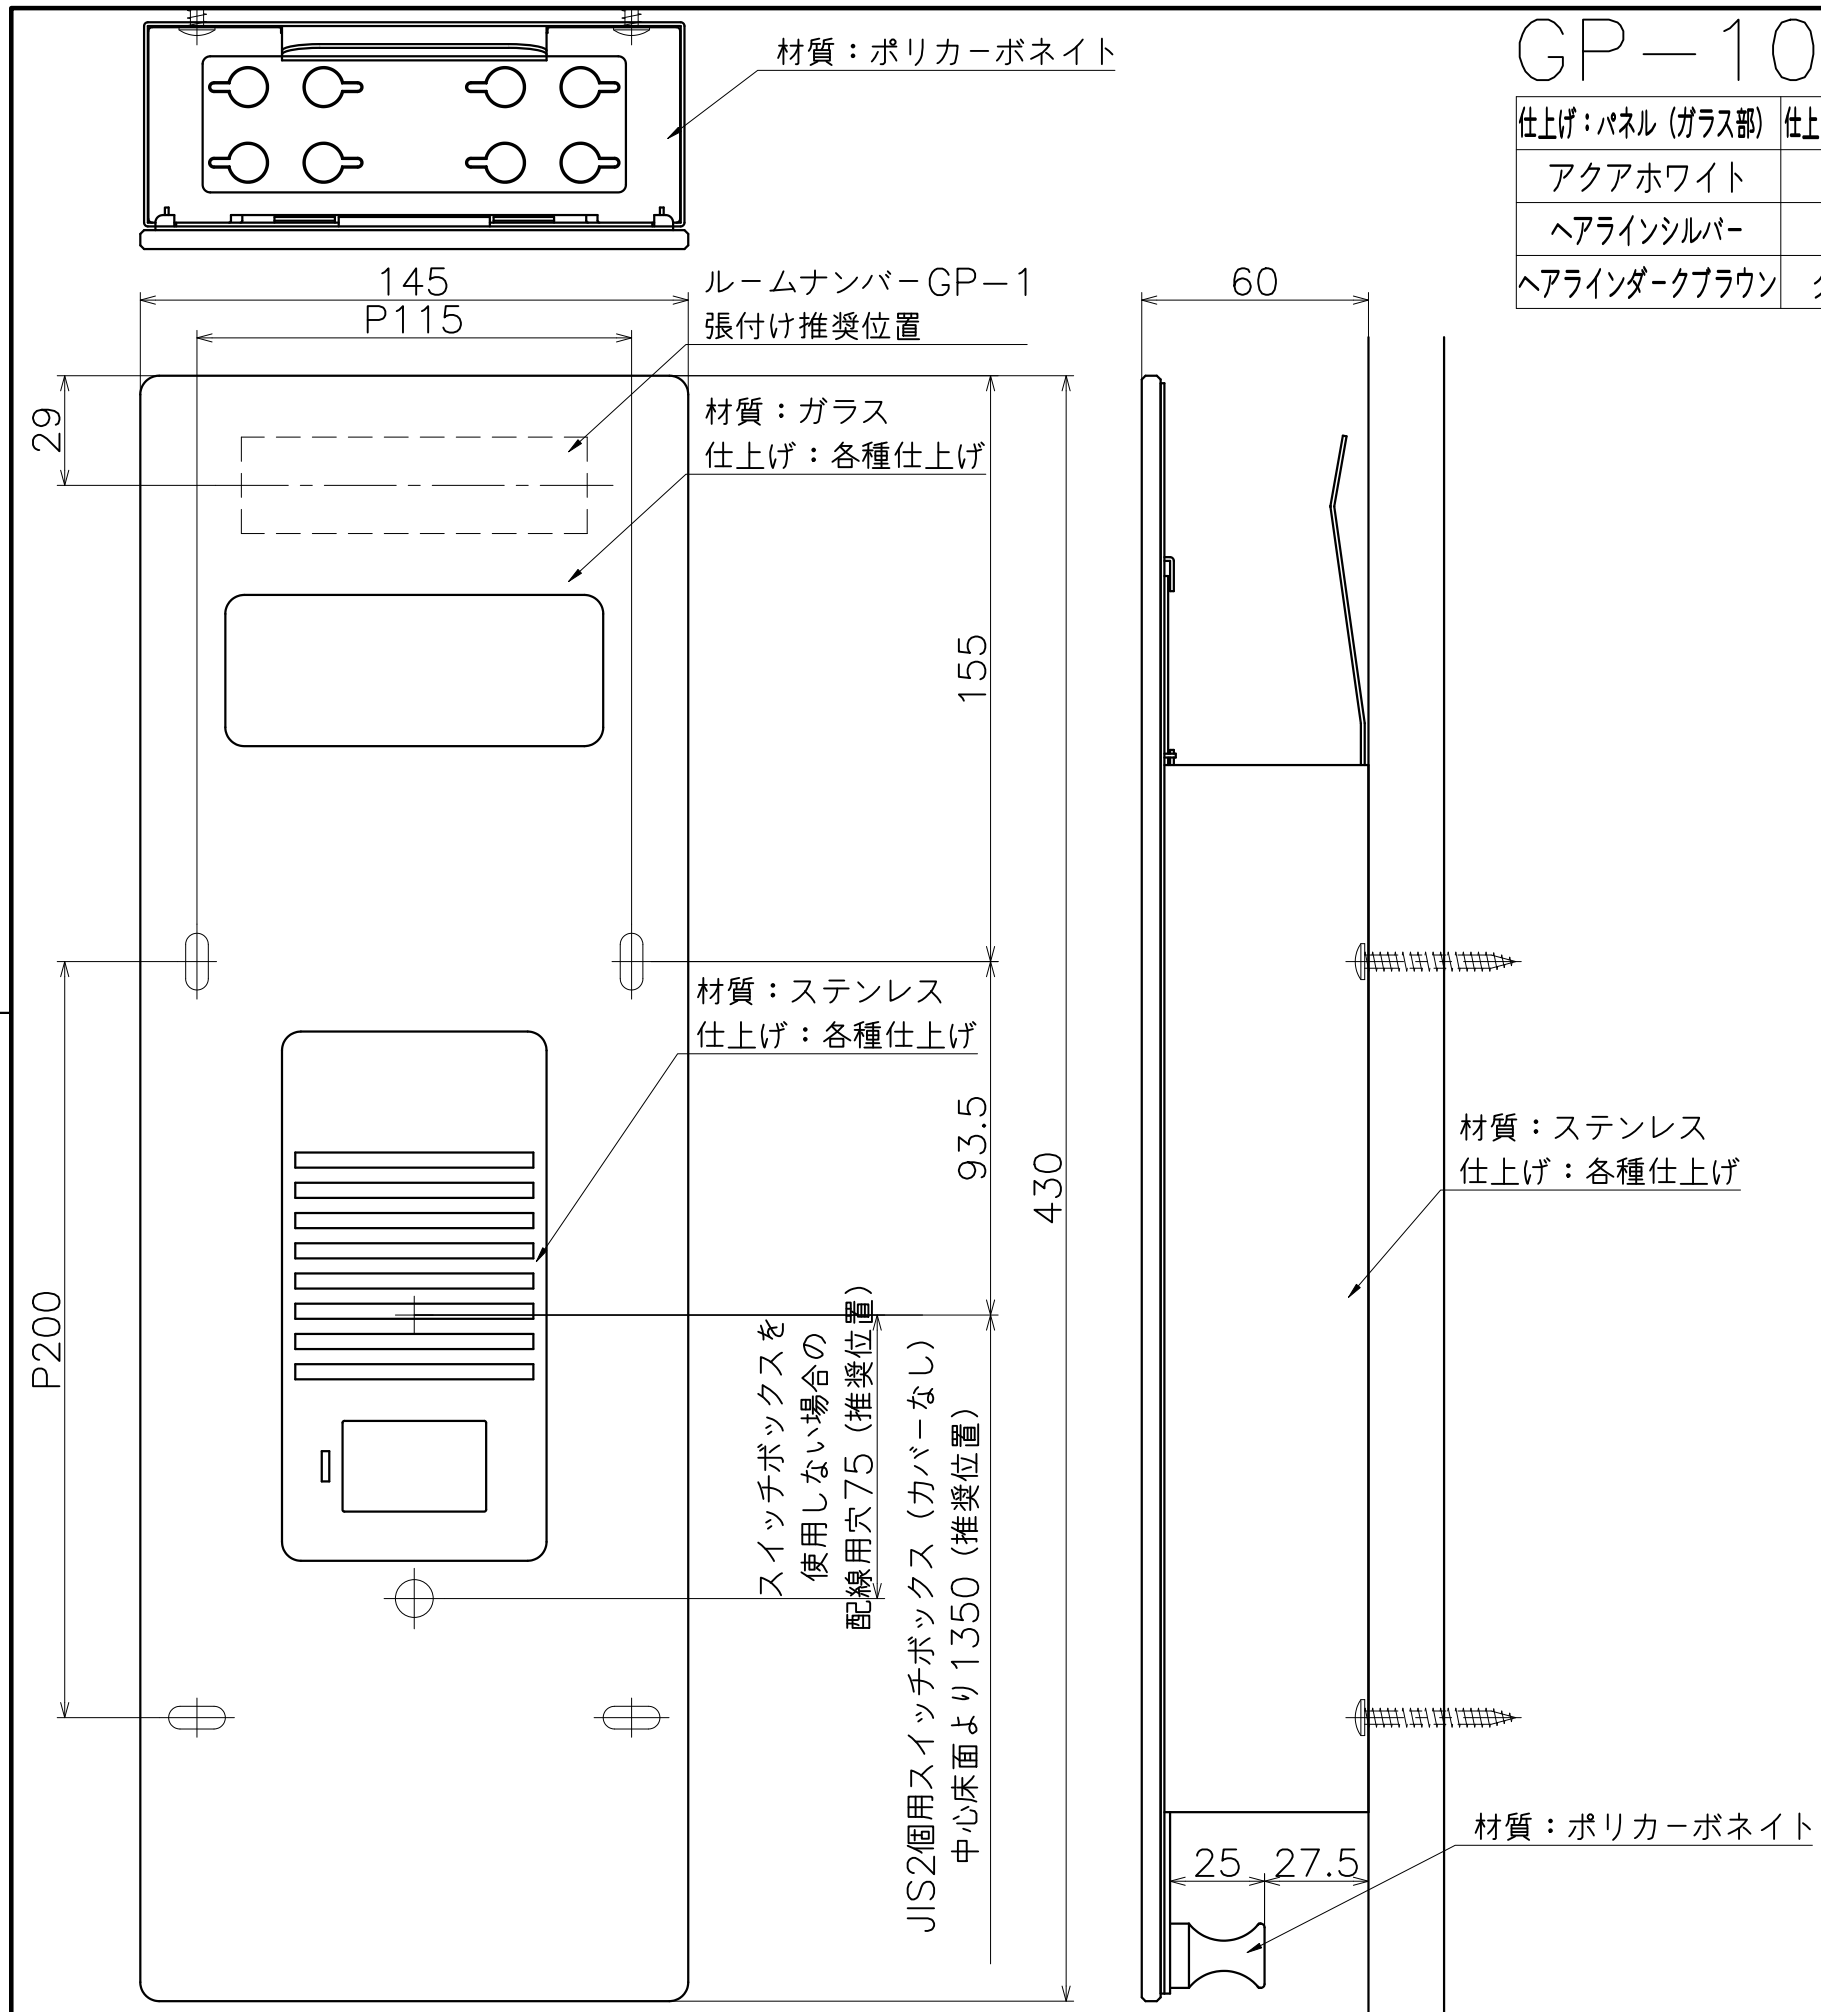

GP-105-X-24

仕上げ:パネル (ガラス部)	仕上げ:パネル (ステンレス部)	仕上げ:本体	コード	対応子機
アクアホワイト	ミストグレー	ミストグレー	GP-105-004-24	パナソニック電工 EJ1580
ヘアラインシルバー	シルバー	シルバー	GP-105-006-24	
ヘアラインダークブラウン	ダークブラウン	ダークブラウン	GP-105-008-24	

(S=1:2)

KAWAJUN
河淳株式会社