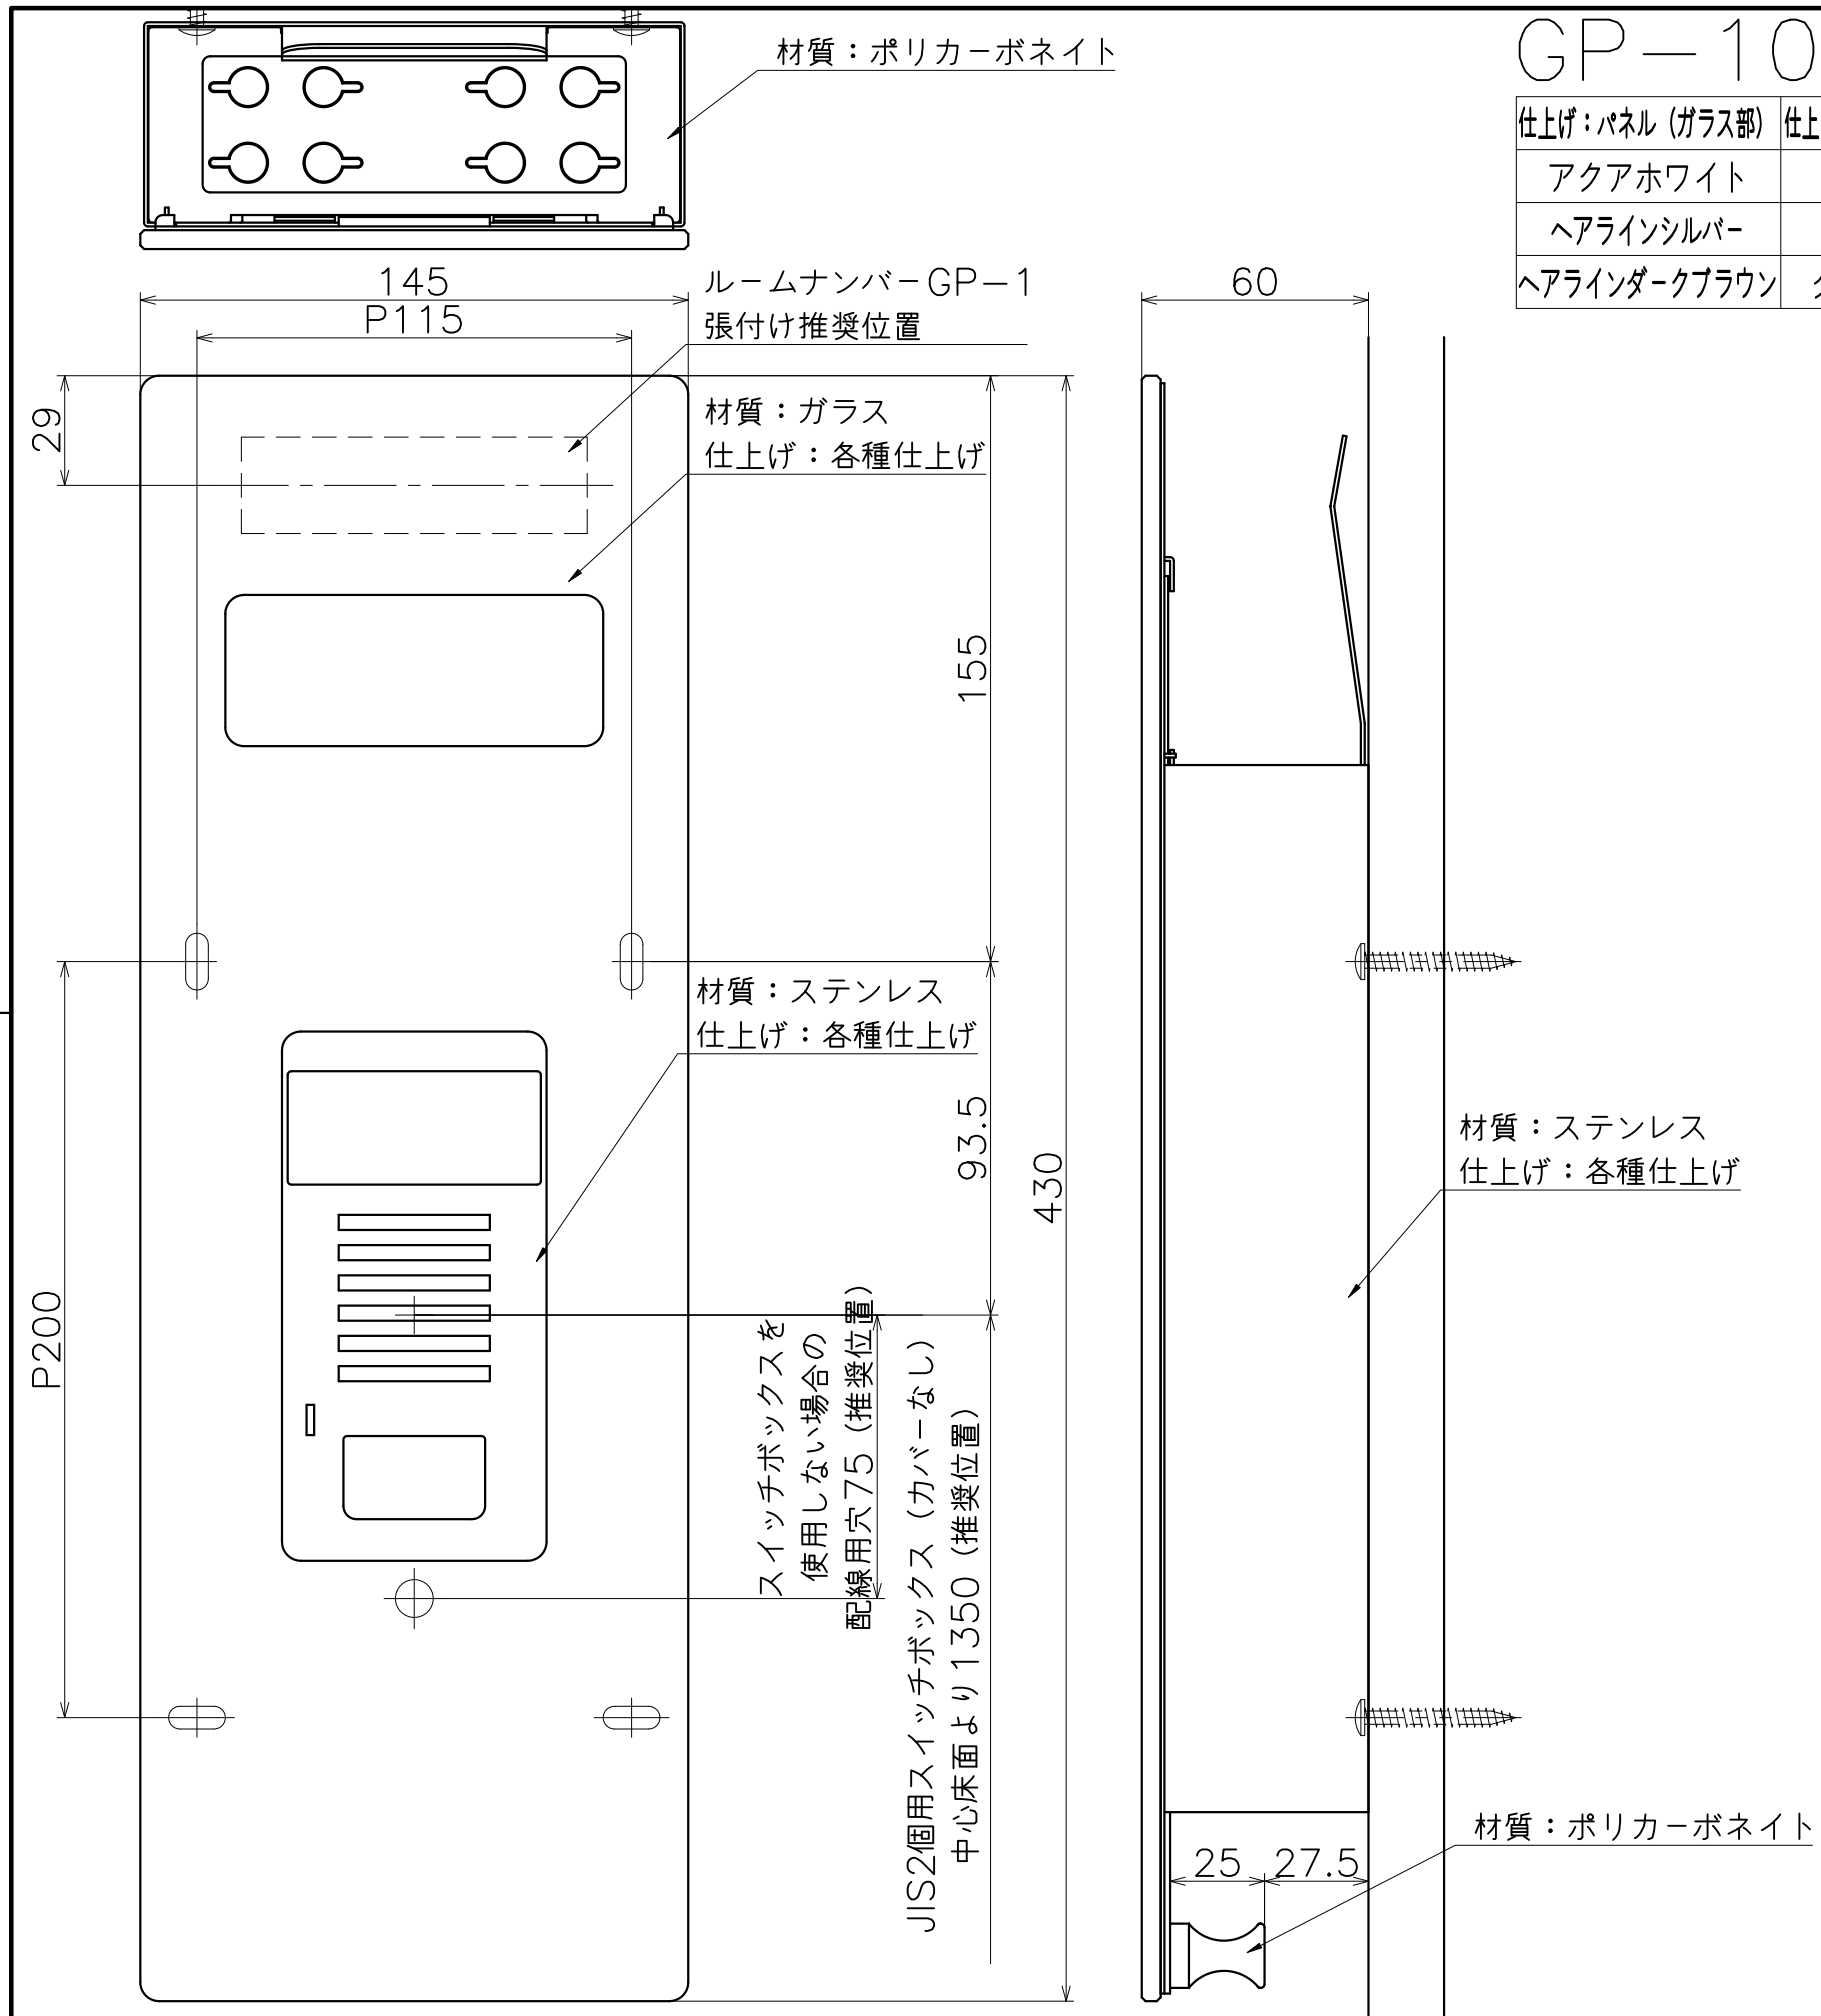

GP-105-X-35

仕上げ:パネル(ガラス部)	仕上げ:パネル(ステンレス部)	仕上げ:本体	コード	対応子機
アクアホワイト	ミストグレー	ミストグレー	GP-105-004-35	パナソニック電工
ヘアラインシルバー	シルバー	シルバー	GP-105-006-35	EJD9520
ヘアラインダークブラウン	ダークブラウン	ダークブラウン	GP-105-008-35	

(S=1:2)