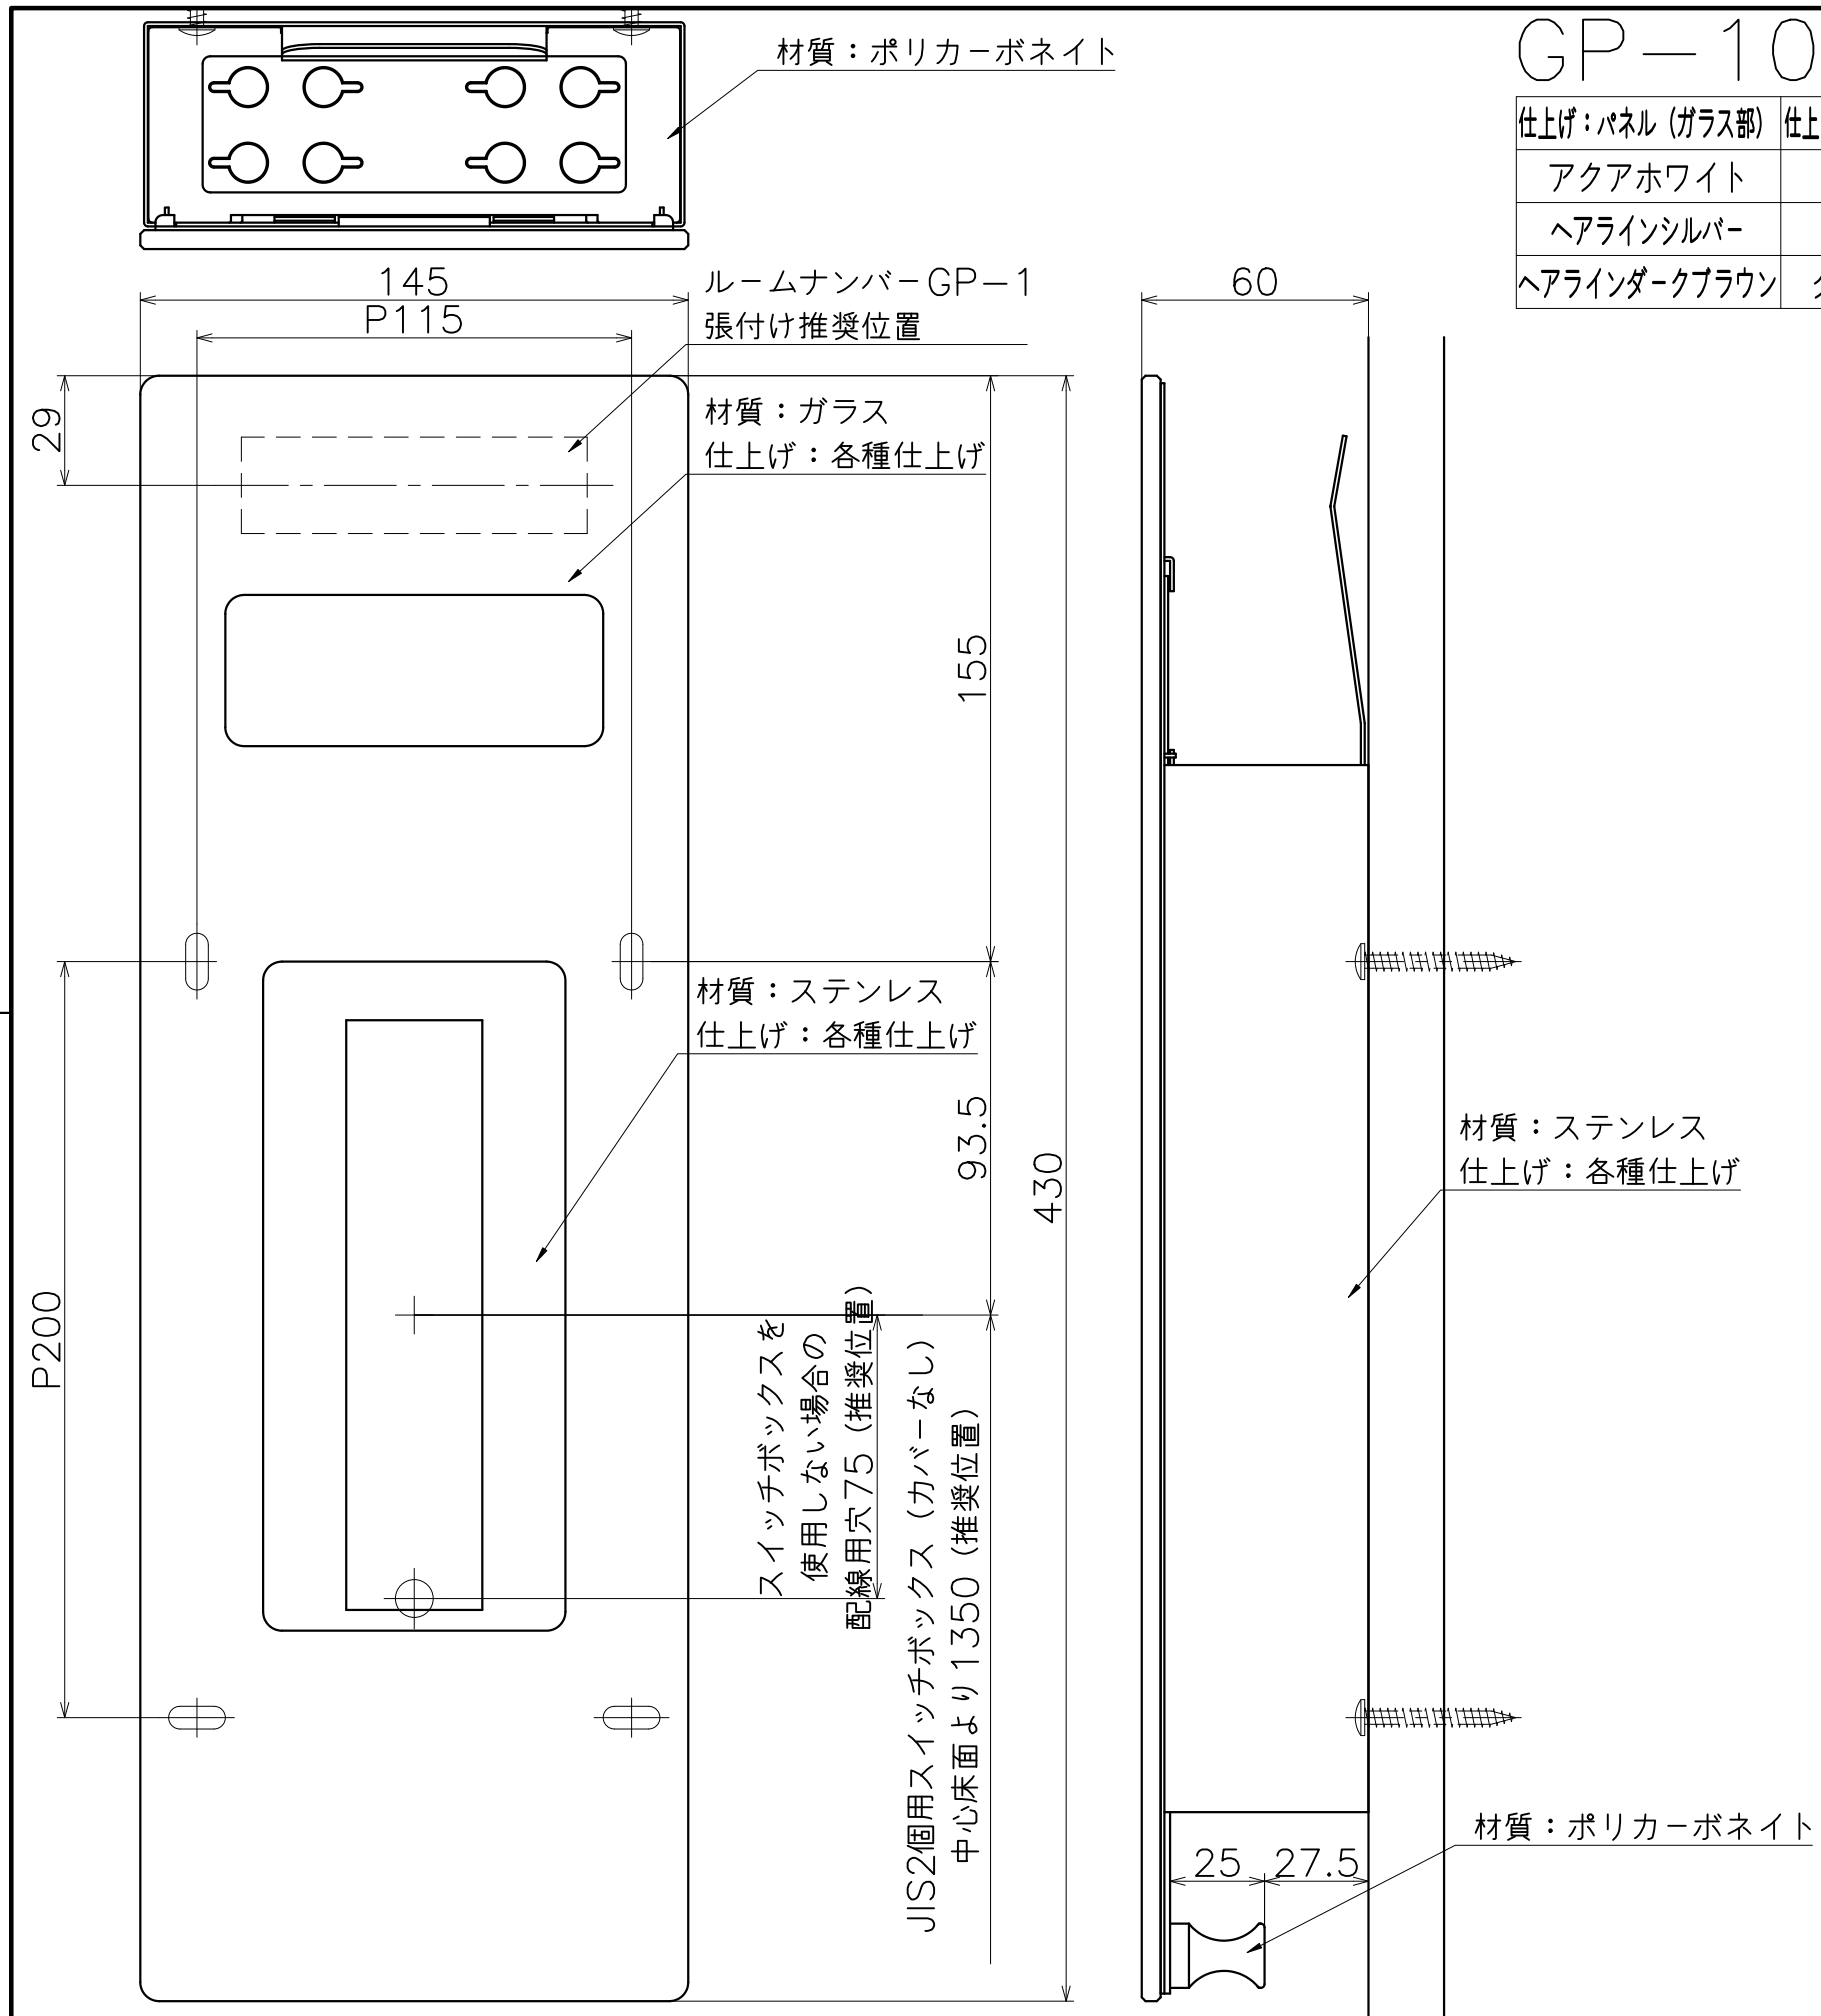

# GP-105-X-70

仕上げ:パネル (ガラス部)	仕上げ:パネル (ステンレス部)	仕上げ:本体	コード	対応子機
アクアホワイト	ミストグレー	ミストグレー	GP-105-004-70	アイホン
ヘアラインシルバー	シルバー	シルバー	GP-105-006-70	VJ-PR
ヘアラインダークブラウン	ダークブラウン	ダークブラウン	GP-105-008-70	

(S=1:2)

**KAWAJUN**