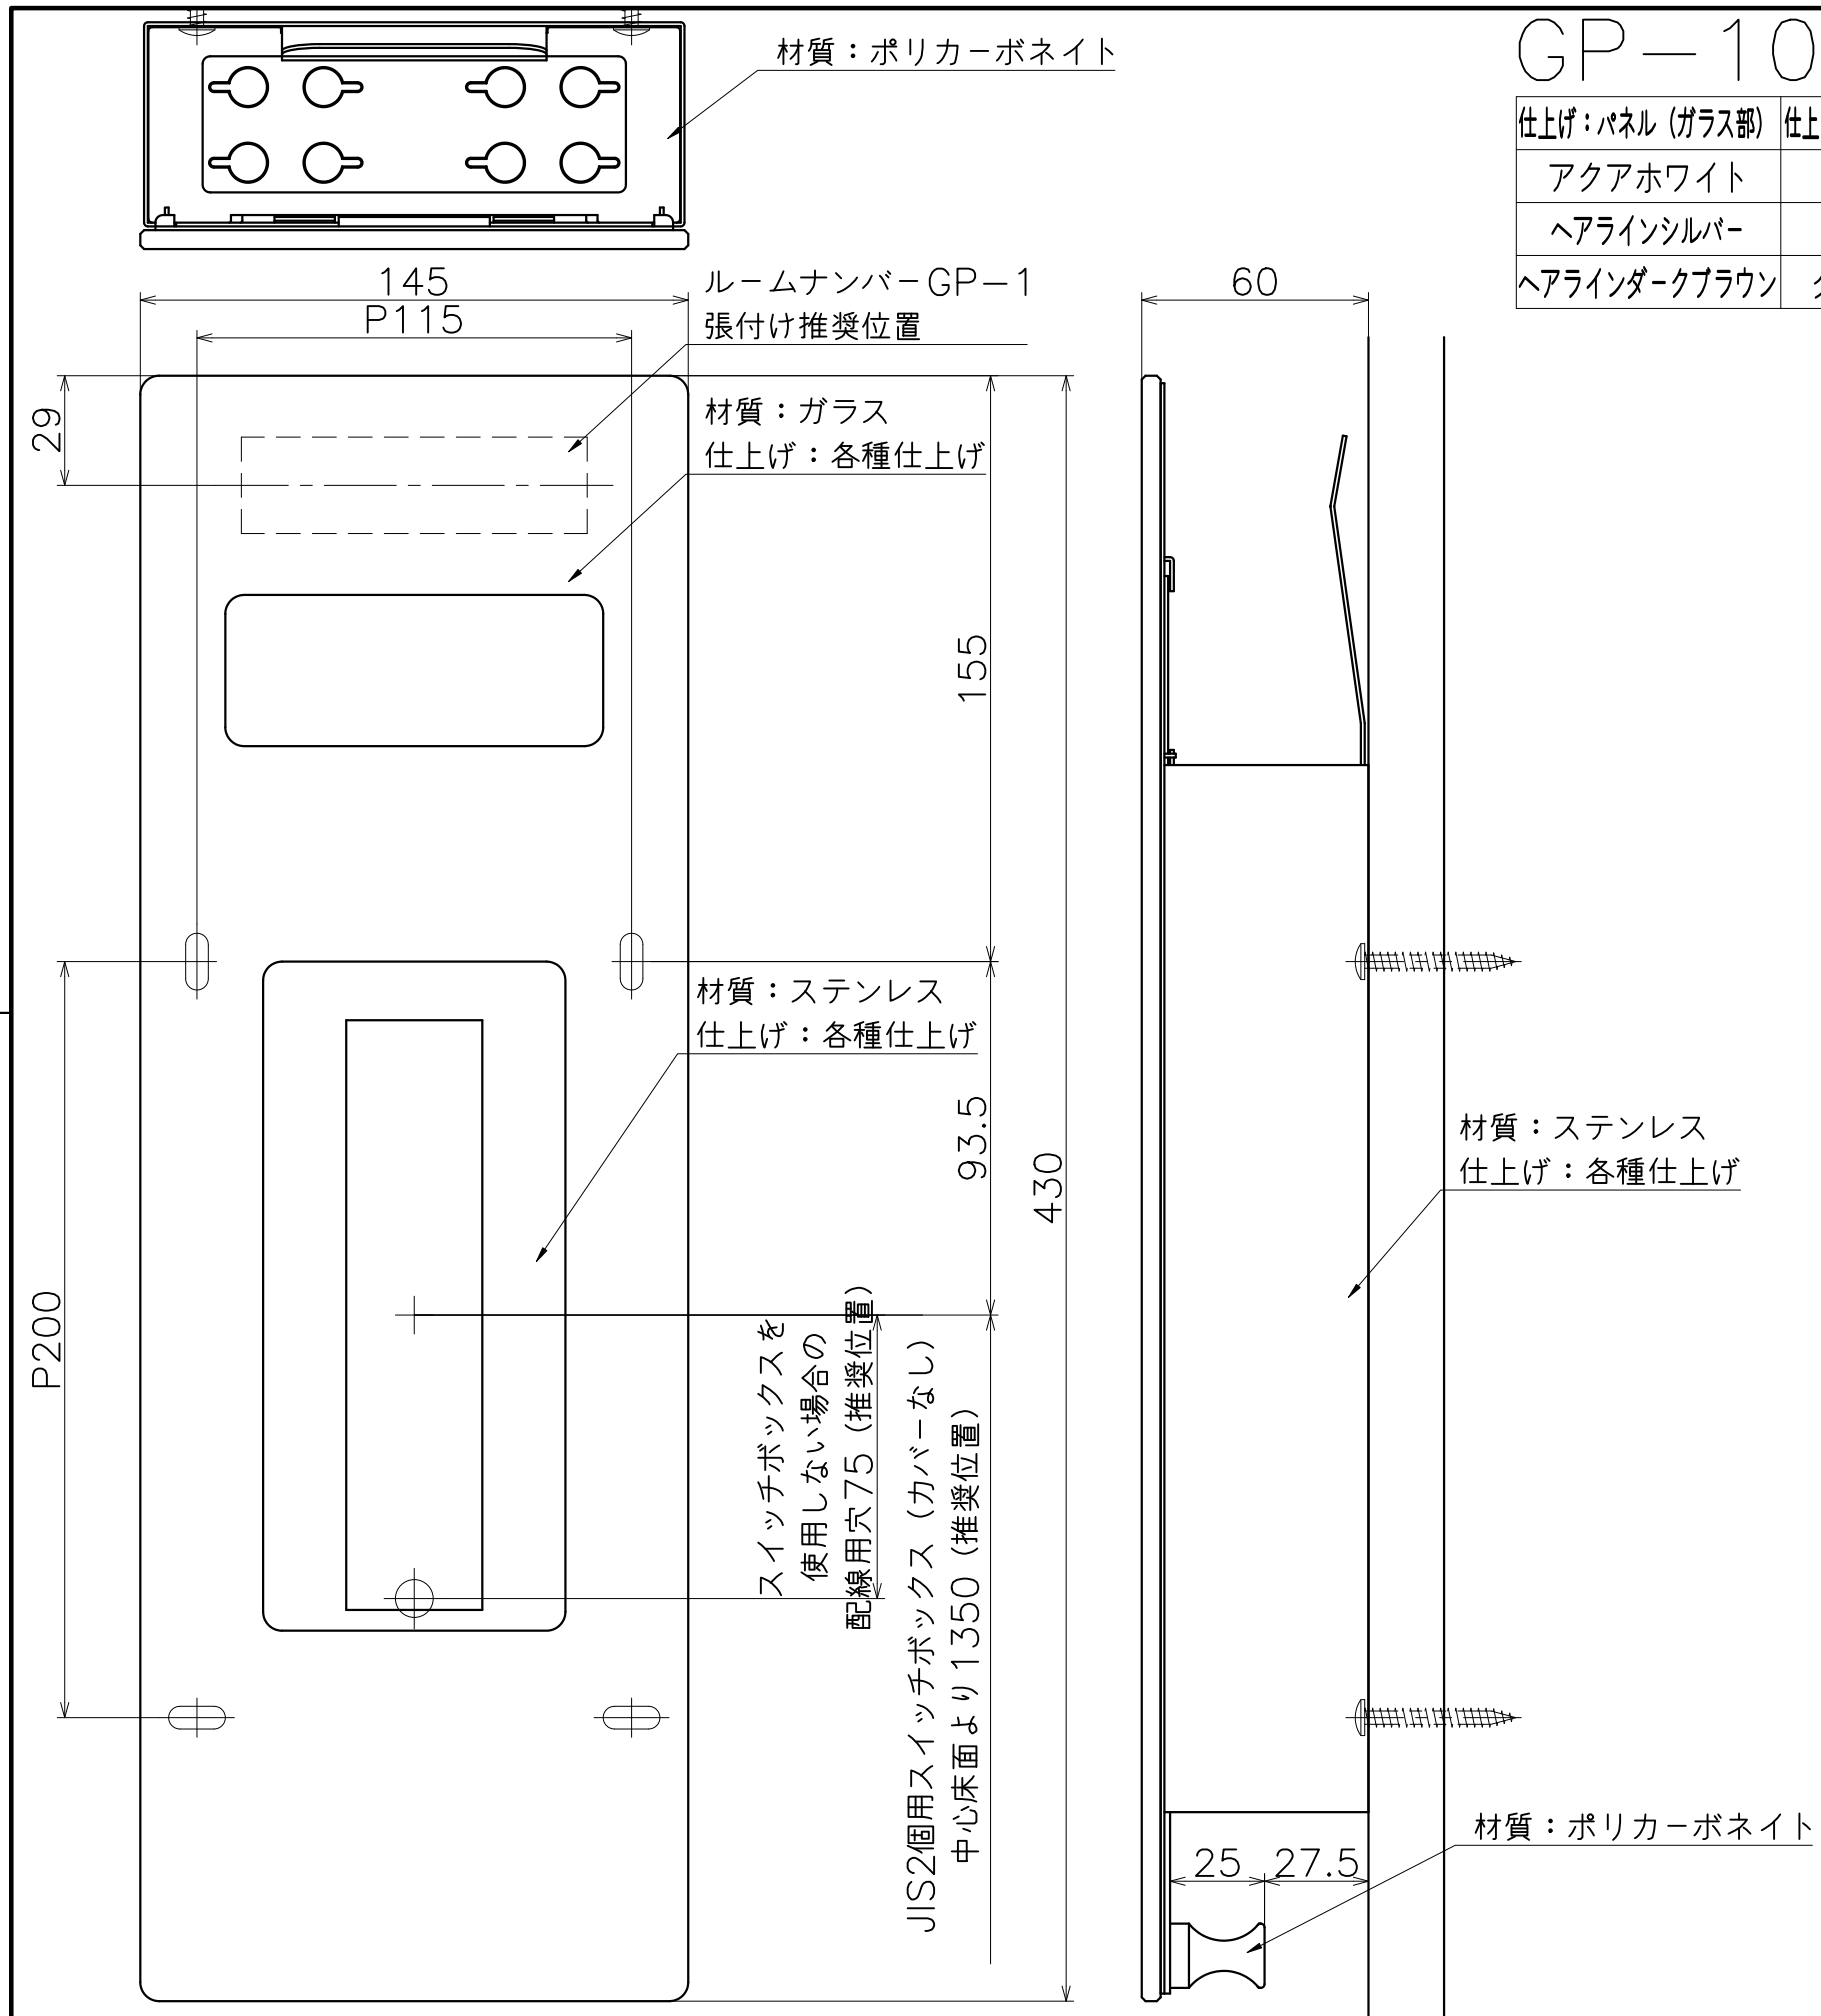

# GP-105-X-71

仕上げ:パネル (ガラス部)	仕上げ:パネル (ステンレス部)	仕上げ:本体	コード	対応子機
アクアホワイト	ミストグレー	ミストグレー	GP-105-004-71	アイホン
ヘアラインシルバー	シルバー	シルバー	GP-105-006-71	VJ-PRK
ヘアラインダークブラウン	ダークブラウン	ダークブラウン	GP-105-008-71	

(S=1:2)

**KAWAJUN**