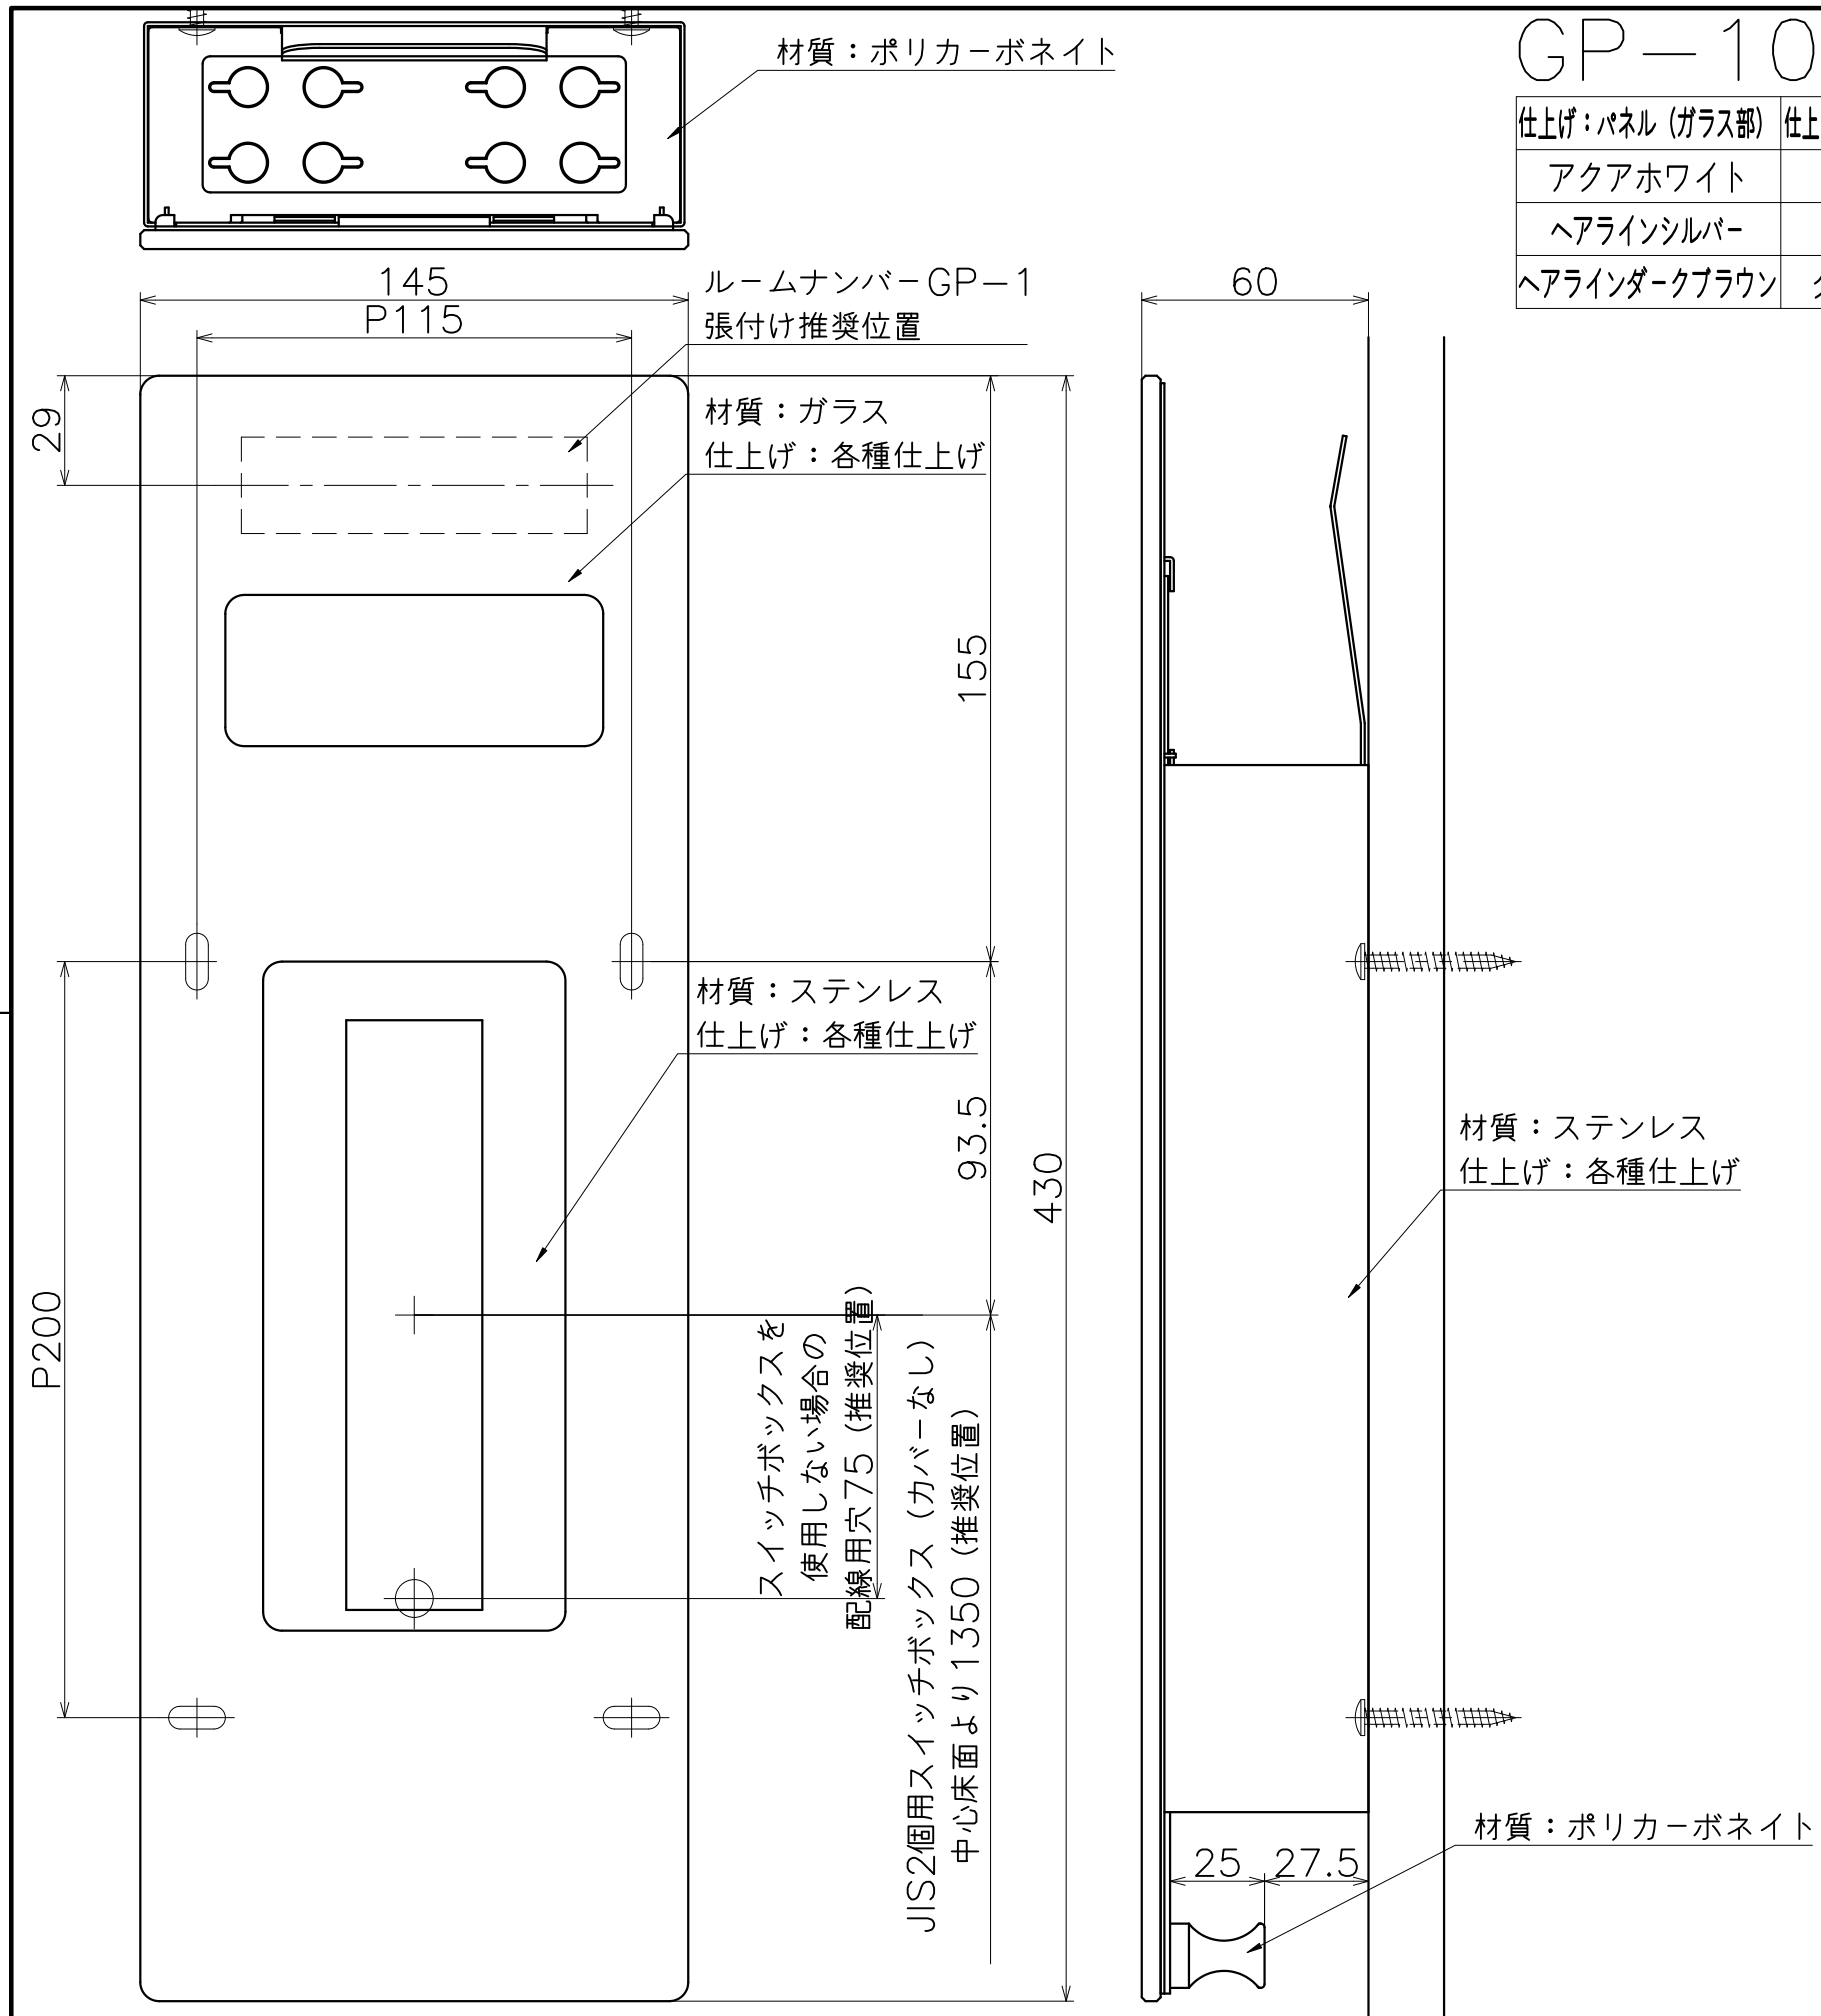

# GP-105-X-72

仕上げ:パネル(ガラス部)	仕上げ:パネル(ステンレス部)	仕上げ:本体	コード	対応子機
アクアホワイト	ミストグレー	ミストグレー	GP-105-004-72	アイホン
ヘアラインシルバー	シルバー	シルバー	GP-105-006-72	VJ-DP
ヘアラインダークブラウン	ダークブラウン	ダークブラウン	GP-105-008-72	

(S=1:2)

**KAWAJUN**