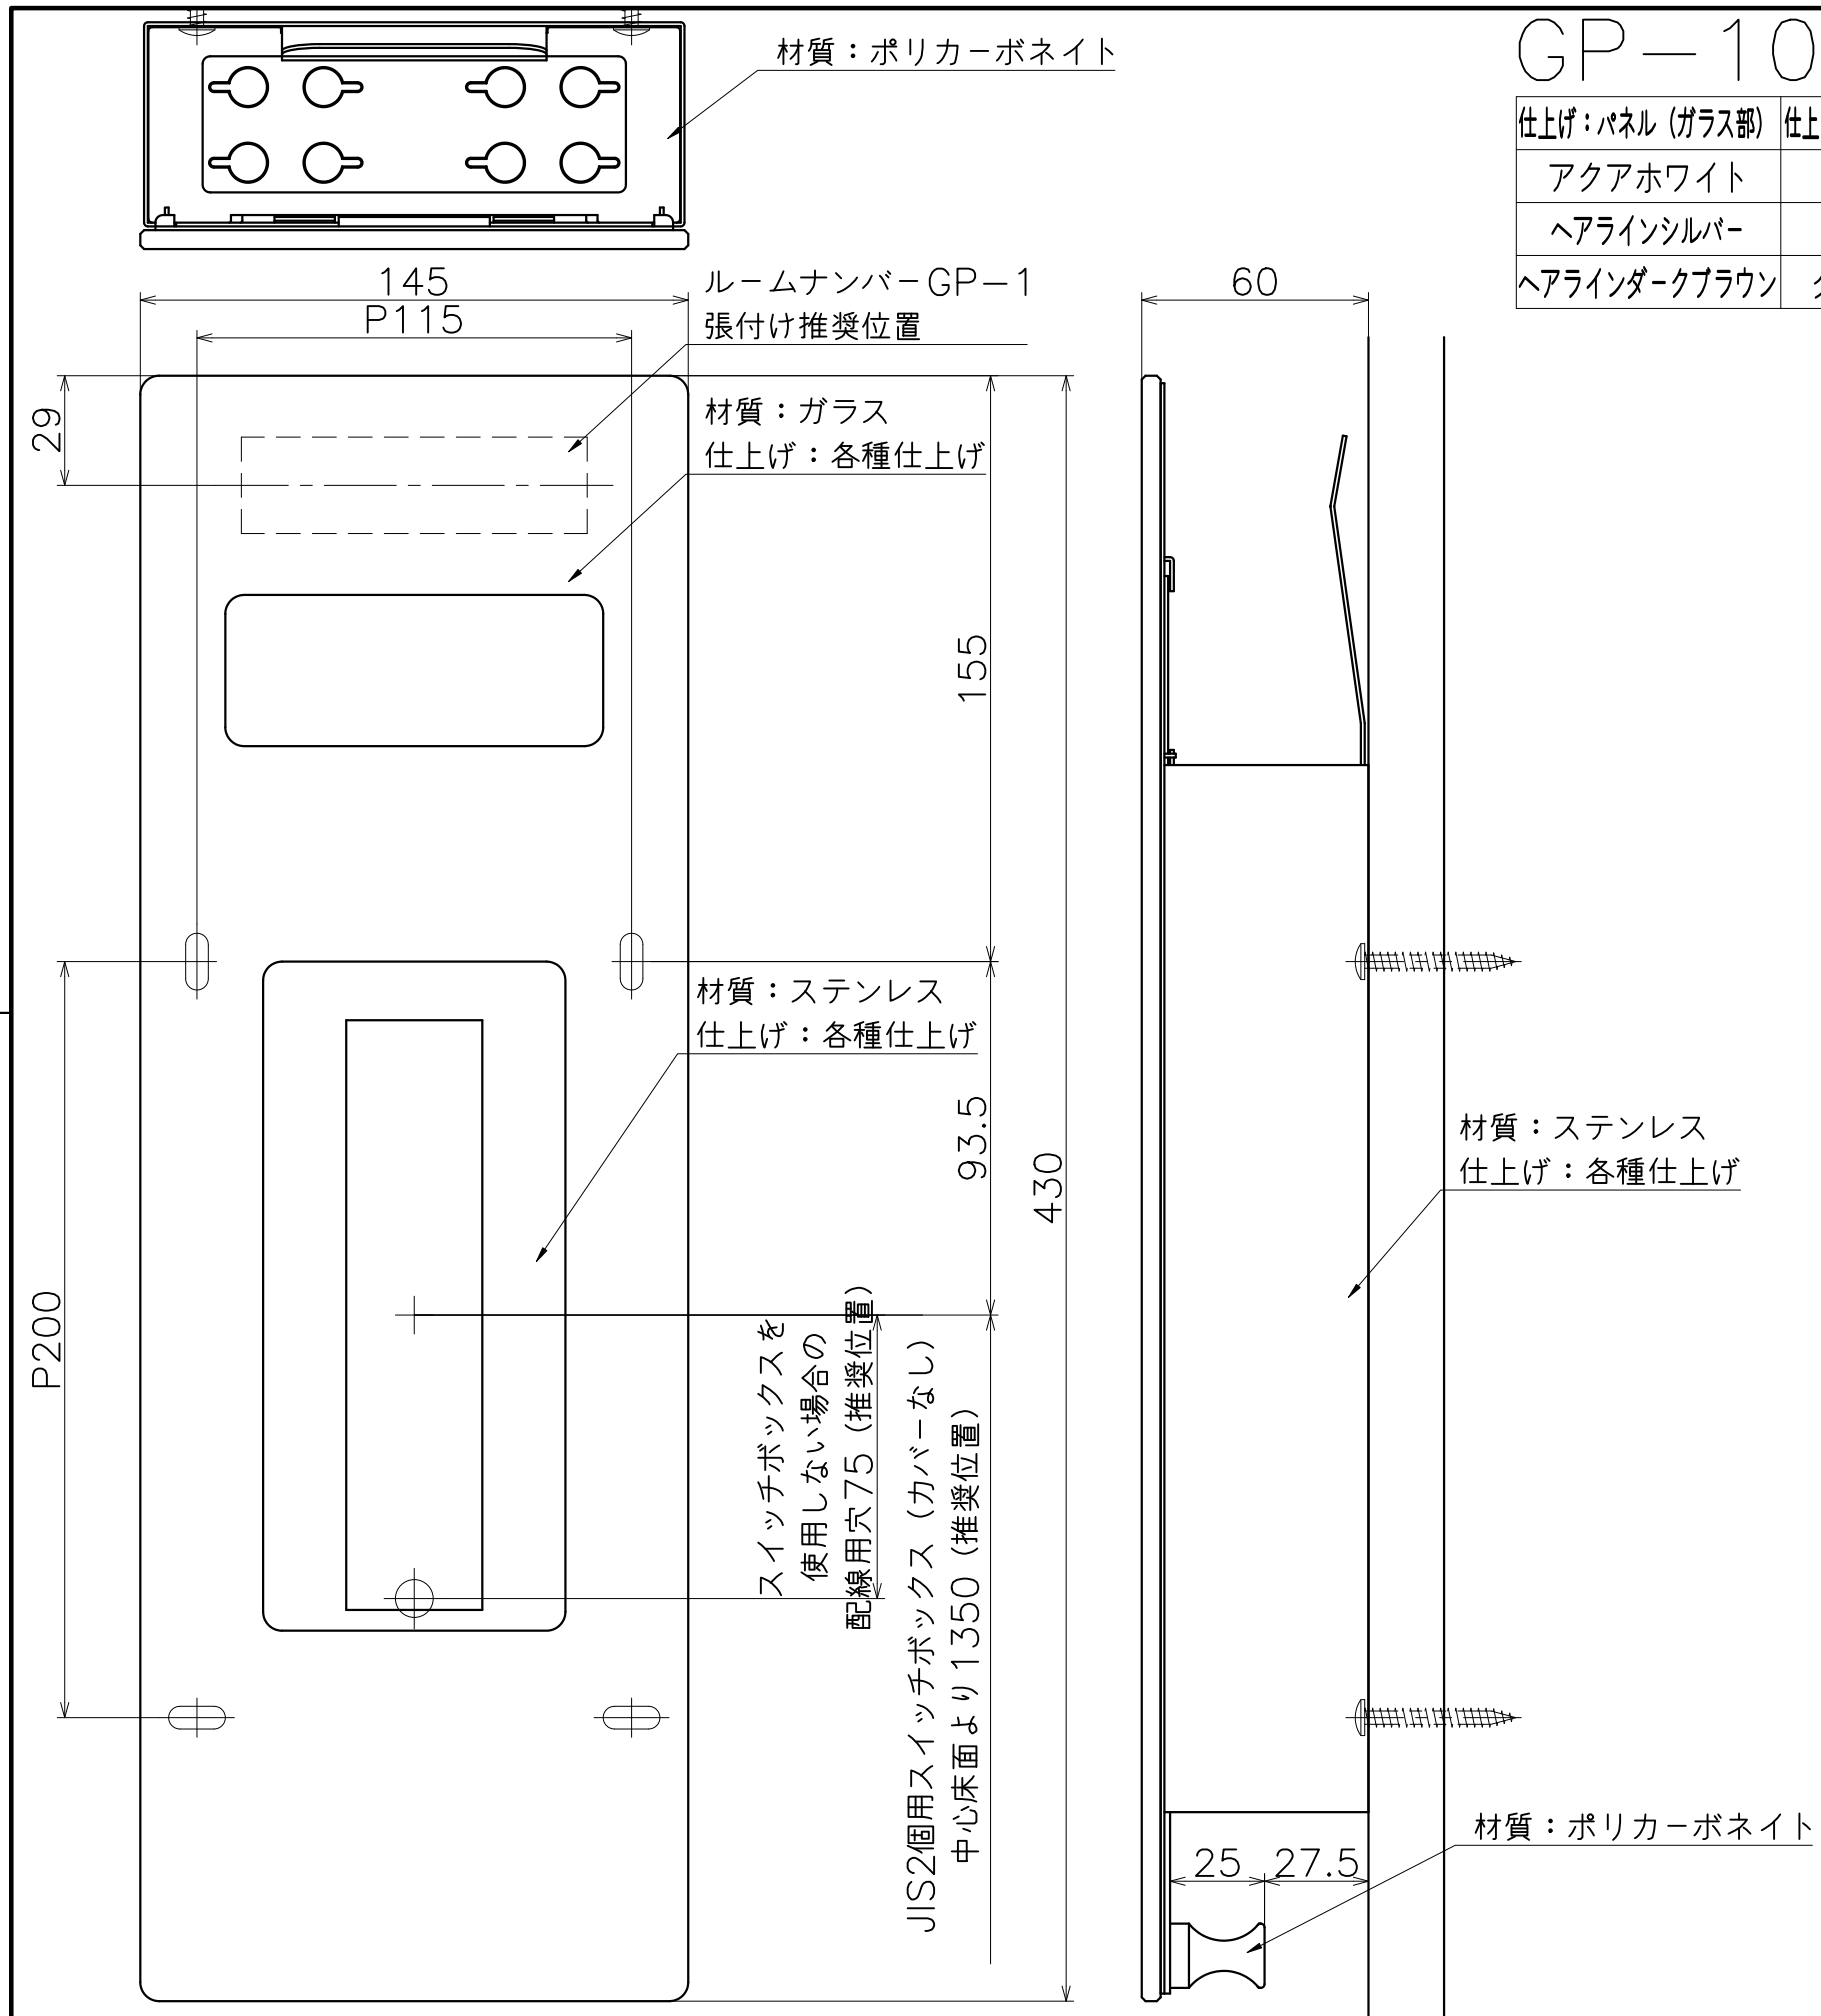

GP-105-X-73

仕上げ:パネル (ガラス部)	仕上げ:パネル (ステンレス部)	仕上げ:本体	コード	対応子機
アクアホワイト	ミストグレー	ミストグレー	GP-105-004-73	アイホン
ヘアラインシルバー	シルバー	シルバー	GP-105-006-73	VJ-KDP
ヘアラインダークブラウン	ダークブラウン	ダークブラウン	GP-105-008-73	

(S=1:2)

KAWAJUN

河淳株式会社
2018/02/20