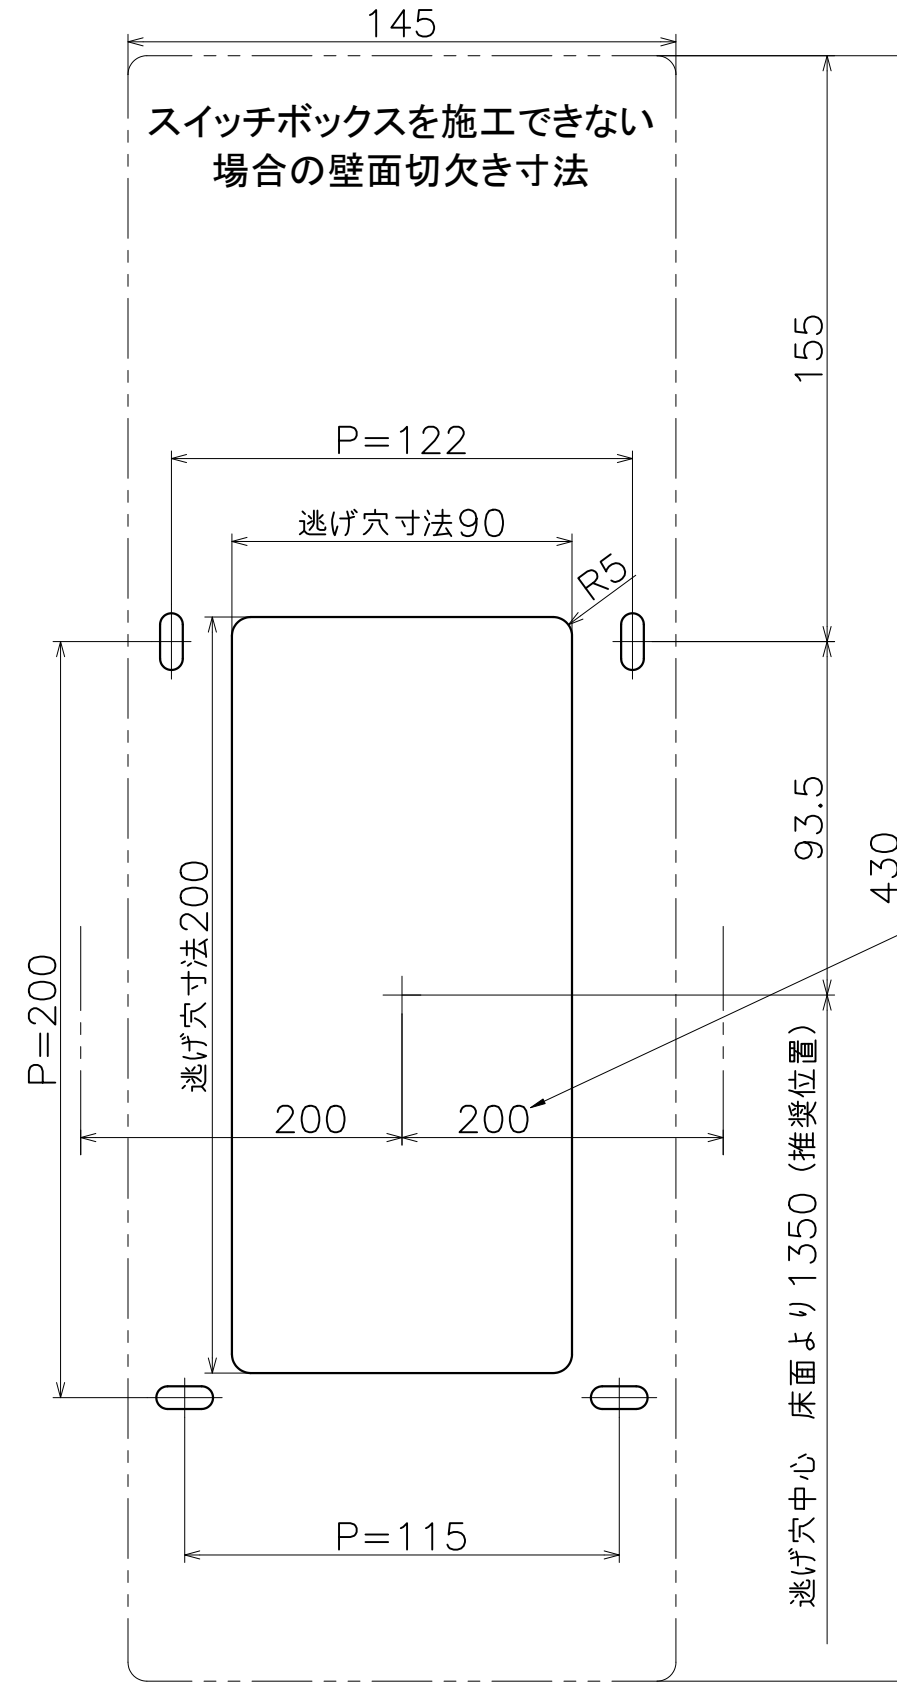

# GP-110-X-01

仕上げ:パネル (ガラス部)	仕上げ:パネル (ステンレス部)	仕上げ:本体	コード	対応子機
アクアホワイト	ミストグレー	ミストグレー	GP-110-004-01	アイホン
ヘアラインシルバー	シルバー	シルバー	GP-110-006-01	PR-NXU-「J」
ヘアラインダークブラウン	ダークブラウン	ダークブラウン	GP-110-008-01	

扉や壁面より200mm以上の  
空間が必要です。

(S=1:2)

**KAWAJUN**  
河淳株式会社