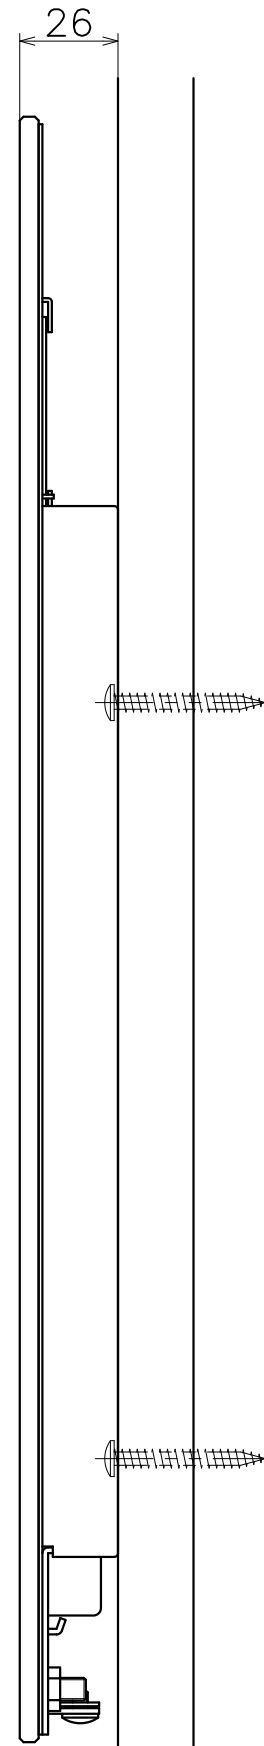

# GP-110-X-01

仕上げ:パネル (ガラス部)	仕上げ:パネル (ステンレス部)	仕上げ:本体	コード	対応子機
アクアホワイト	ミストグレー	ミストグレー	GP-110-004-01	アイホン
ヘアラインシルバー	シルバー	シルバー	GP-110-006-01	PR-NXU-「J」
ヘアラインダークブラウン	ダークブラウン	ダークブラウン	GP-110-008-01	

扉や壁面より200mm以上の  
空間が必要です。

(S=1:2)

**KAWAJUN**  
河淳株式会社