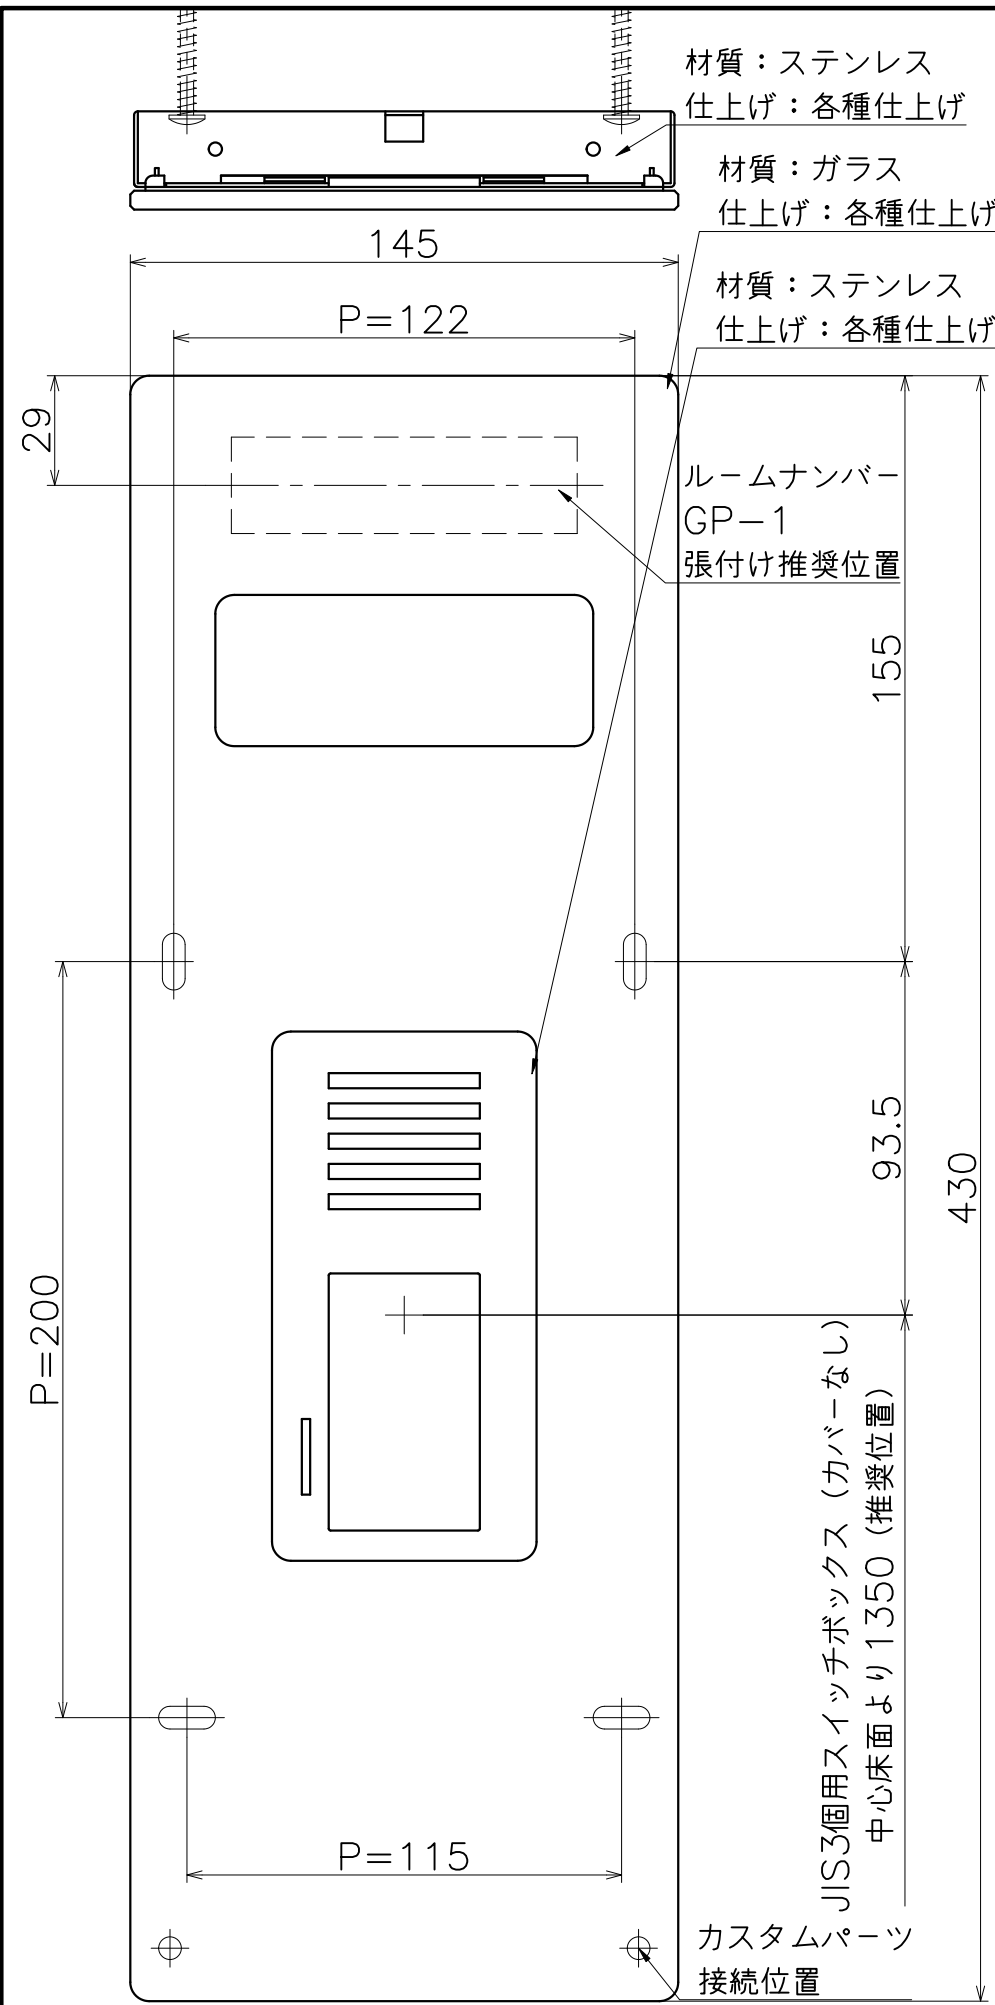

# GP-110-X-01

仕上げ:パネル (ガラス部)	仕上げ:パネル (ステンレス部)	仕上げ:本体	コード	対応子機
アクアホワイト	ミストグレー	ミストグレー	GP-110-004-01	アイホン
ヘアラインシルバー	シルバー	シルバー	GP-110-006-01	PR-NXU-「J」
ヘアラインダークブラウン	ダークブラウン	ダークブラウン	GP-110-008-01	

扉や壁面より200mm以上の  
空間が必要です。

(S=1:2)

**KAWAJUN**  
河淳株式会社