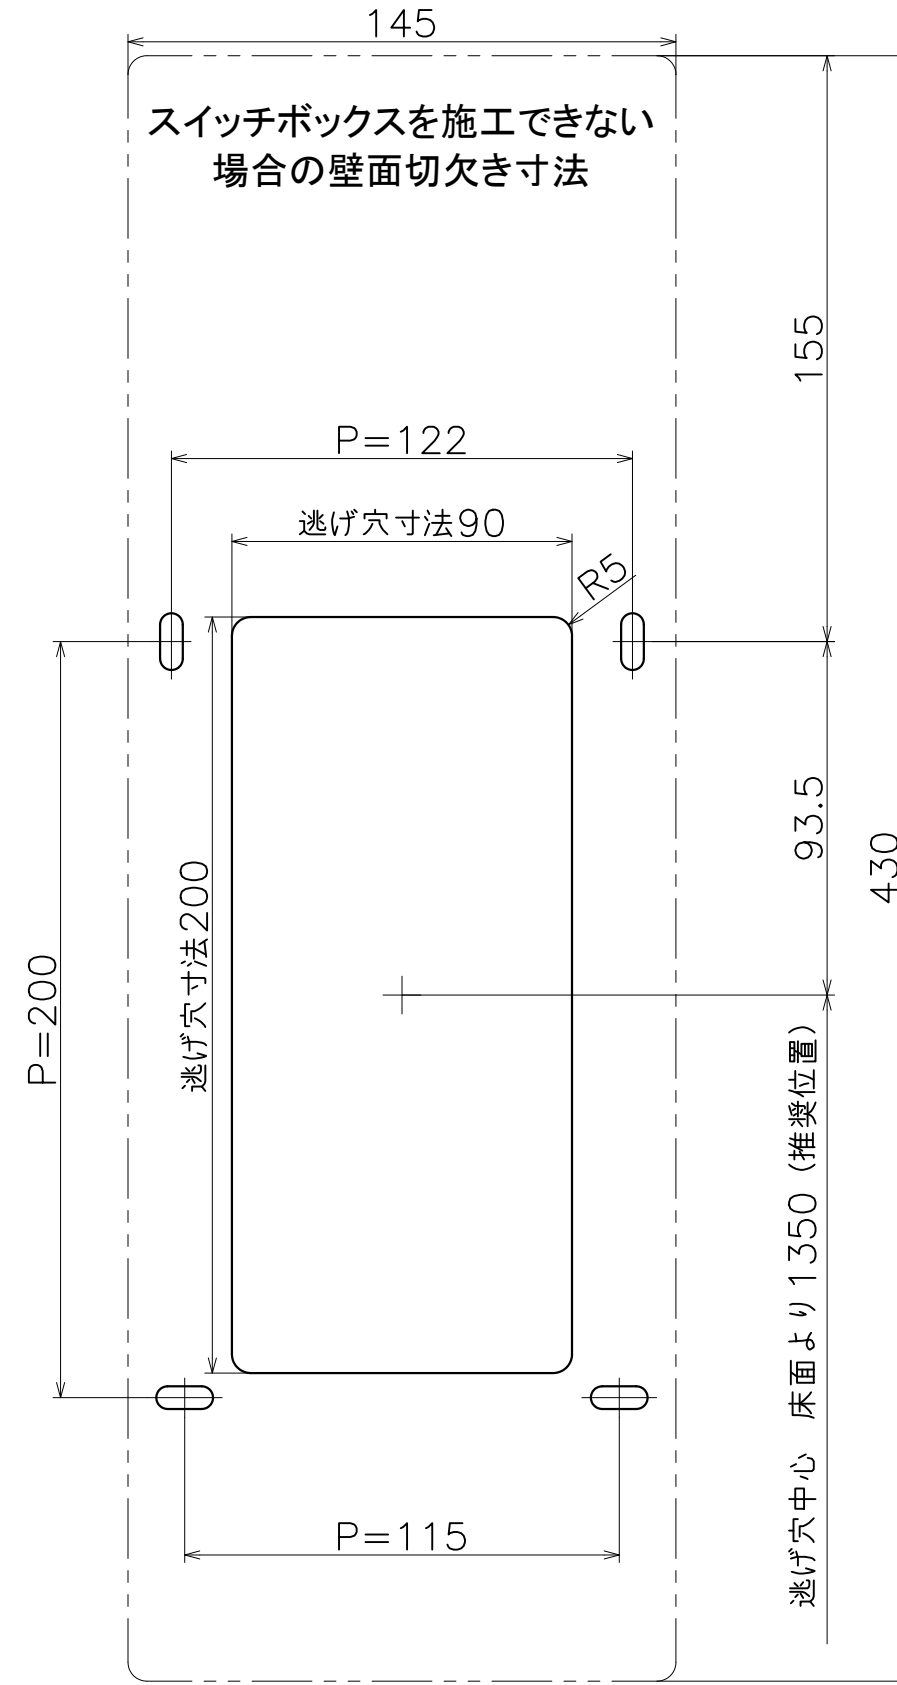

# GP-110-X-02

仕上げ:パネル (ガラス部)	仕上げ:パネル (ステンレス部)	仕上げ:本体	コード	対応子機
アクアホワイト	ミストグレー	ミストグレー	GP-110-004-02	アイホン
ヘアラインシルバー	シルバー	シルバー	GP-110-006-02	QE-NXU
ヘアラインダークブラウン	ダークブラウン	ダークブラウン	GP-110-008-02	

(S=1:2)

**KAWAJUN**  
河渾株式会社