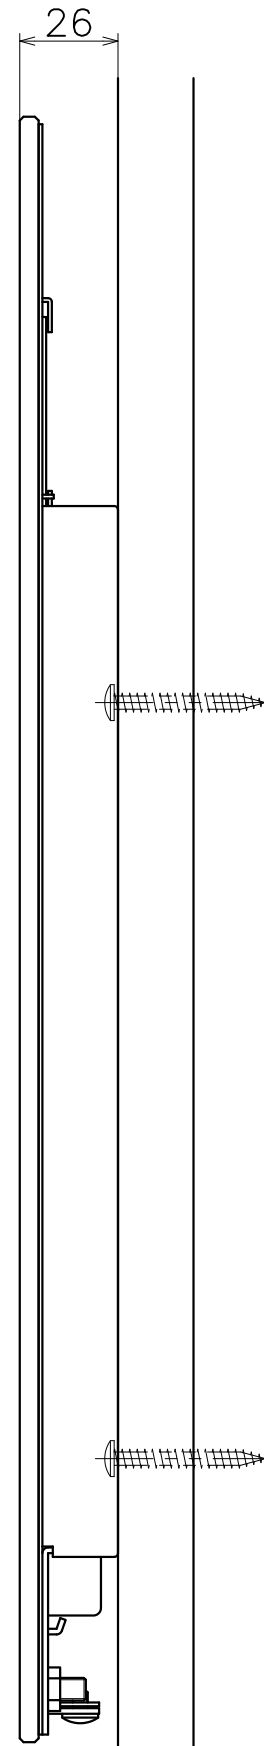

# GP-110-X-02

仕上げ:パネル (ガラス部)	仕上げ:パネル (ステンレス部)	仕上げ:本体	コード	対応子機
アクアホワイト	ミストグレー	ミストグレー	GP-110-004-02	アイホン
ヘアラインシルバー	シルバー	シルバー	GP-110-006-02	QE-NXU
ヘアラインダークブラウン	ダークブラウン	ダークブラウン	GP-110-008-02	

(S=1:2)

**KAWAJUN**  
河渾株式会社