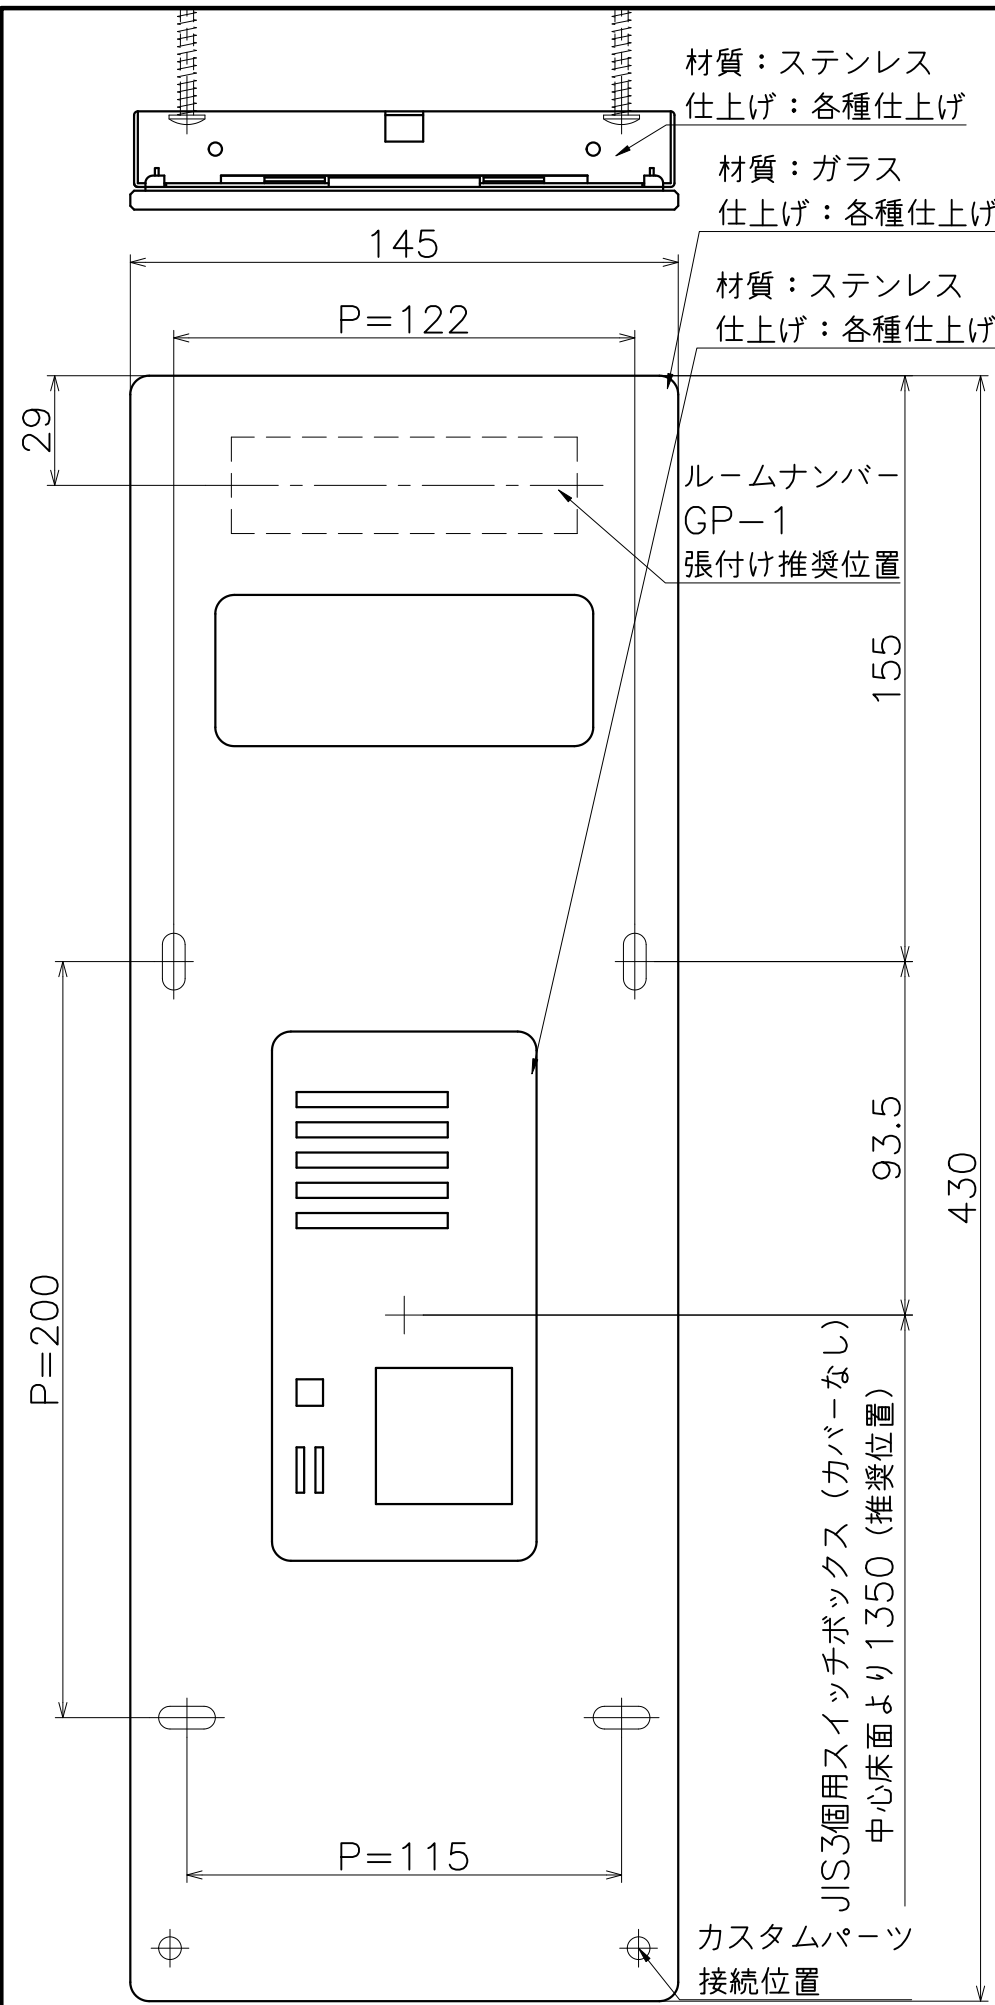

# GP-110-X-02

仕上げ:パネル (ガラス部)	仕上げ:パネル (ステンレス部)	仕上げ:本体	コード	対応子機
アクアホワイト	ミストグレー	ミストグレー	GP-110-004-02	アイホン
ヘアラインシルバー	シルバー	シルバー	GP-110-006-02	QE-NXU
ヘアラインダークブラウン	ダークブラウン	ダークブラウン	GP-110-008-02	

(S=1:2)

**KAWAJUN**  
河渾株式会社