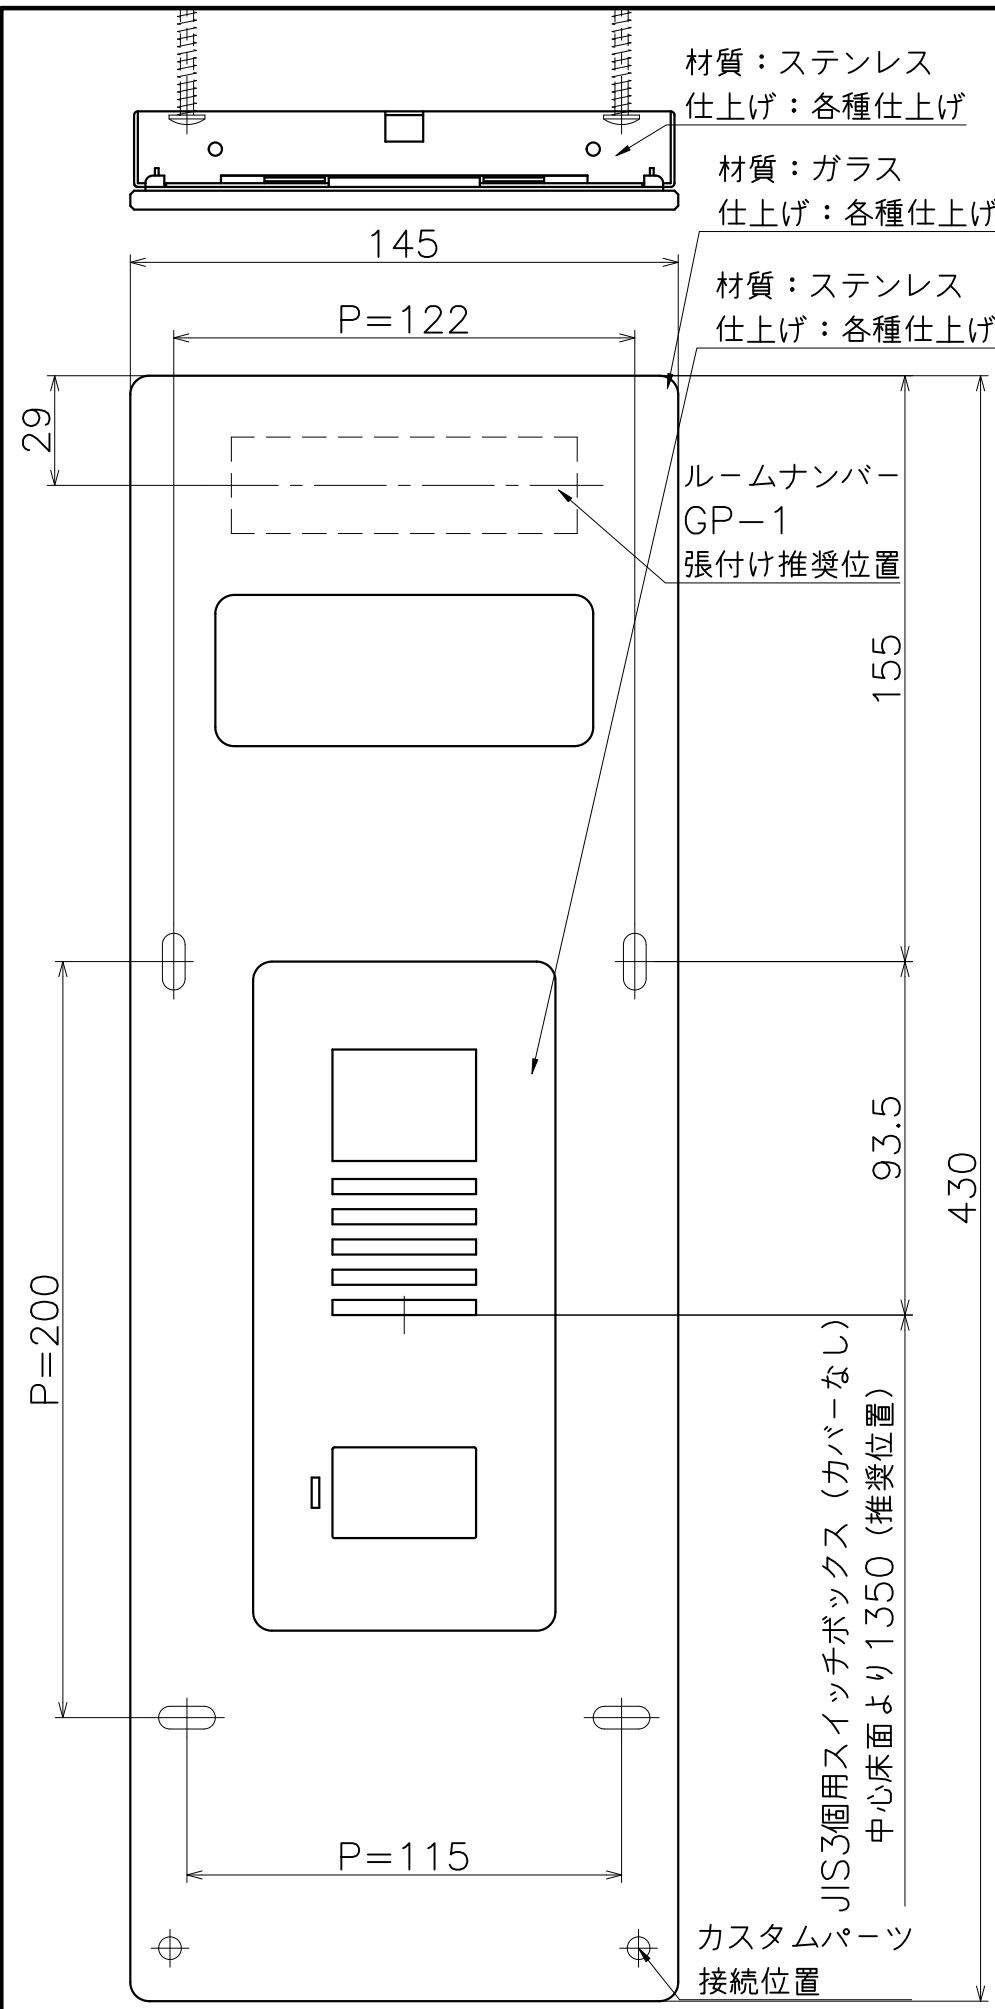

GP-110-X-25

仕上げ:パネル (ガラス部)	仕上げ:パネル (ステンレス部)	仕上げ:本体	コード	対応子機
アクアホワイト	ミストグレー	ミストグレー	GP-110-004-25	パナソニック電工
ヘアラインシルバー	シルバー	シルバー	GP-110-006-25	EJ1680
ヘアラインダークブラウン	ダークブラウン	ダークブラウン	GP-110-008-25	

(S=1:2)

KAWAJUN
河渾株式会社