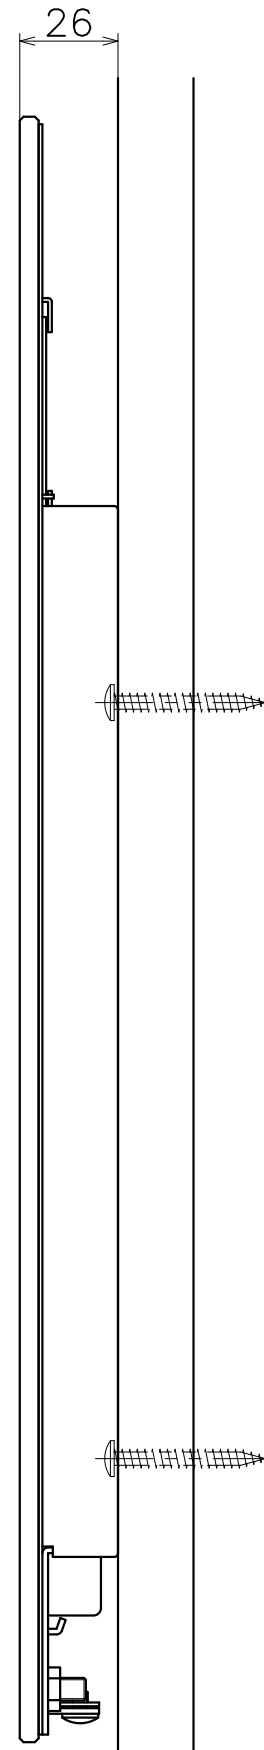

GP-110-X-25

仕上げ:パネル (ガラス部)	仕上げ:パネル (ステンレス部)	仕上げ:本体	コード	対応子機
アクアホワイト	ミストグレー	ミストグレー	GP-110-004-25	パナソニック電工
ヘアラインシルバー	シルバー	シルバー	GP-110-006-25	EJ1680
ヘアラインダークブラウン	ダークブラウン	ダークブラウン	GP-110-008-25	

(S=1:2)

KAWAJUN
河渾株式会社