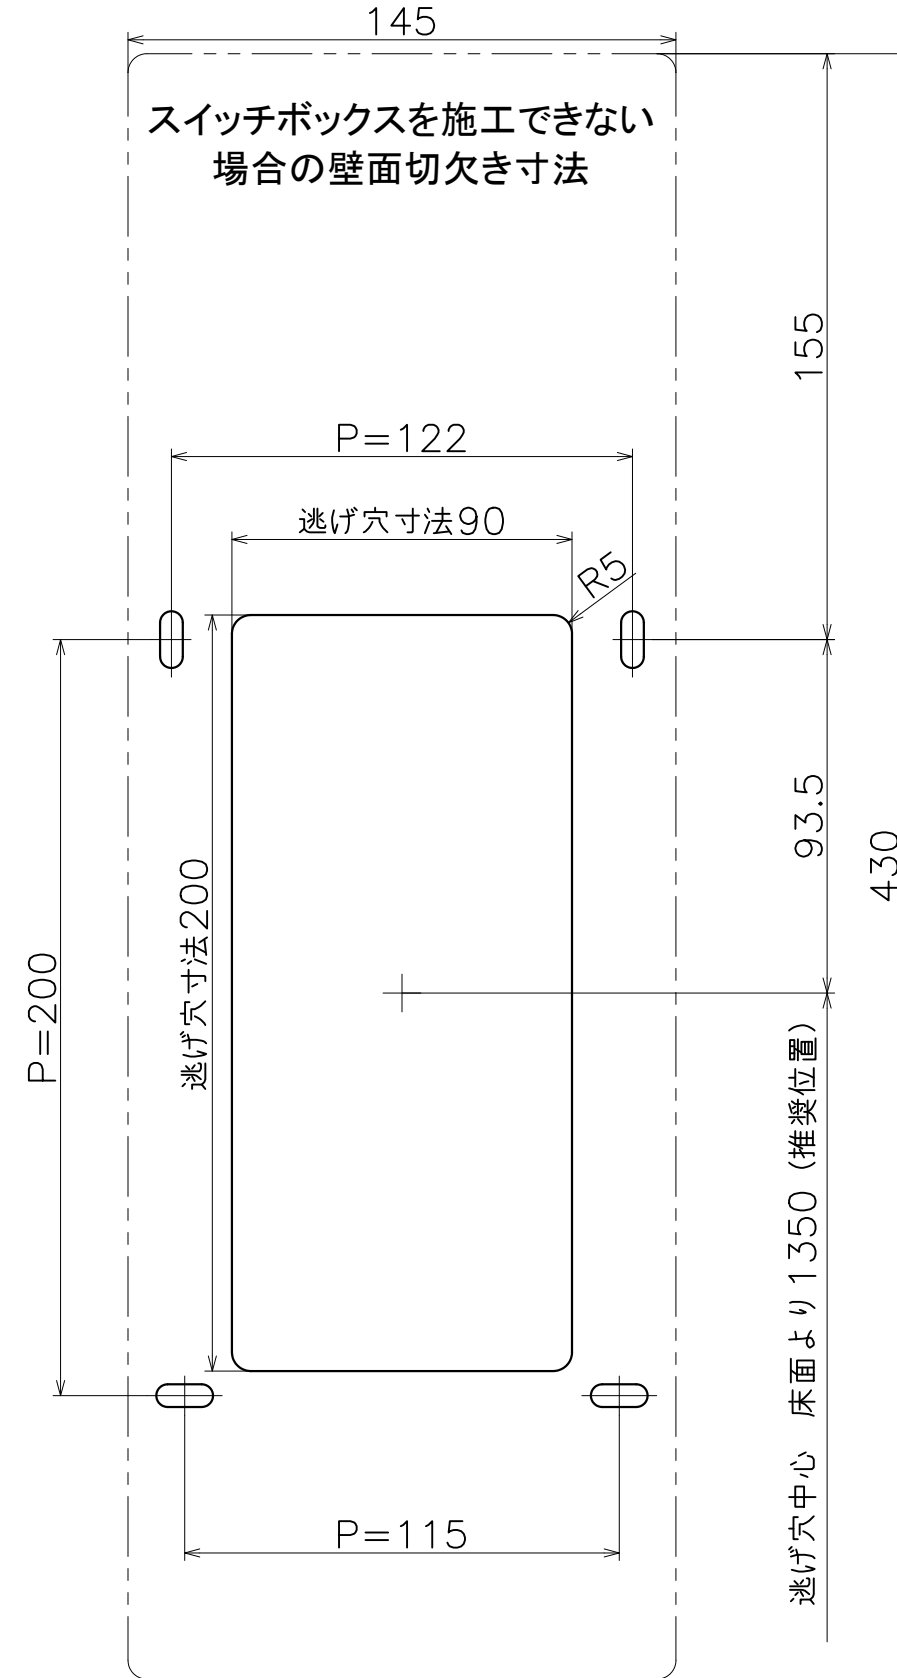

GP-110-X-25

仕上げ:パネル (ガラス部)	仕上げ:パネル (ステンレス部)	仕上げ:本体	コード	対応子機
アクアホワイト	ミストグレー	ミストグレー	GP-110-004-25	パナソニック電工
ヘアラインシルバー	シルバー	シルバー	GP-110-006-25	EJ1680
ヘアラインダークブラウン	ダークブラウン	ダークブラウン	GP-110-008-25	

(S=1:2)

KAWAJUN
河渾株式会社