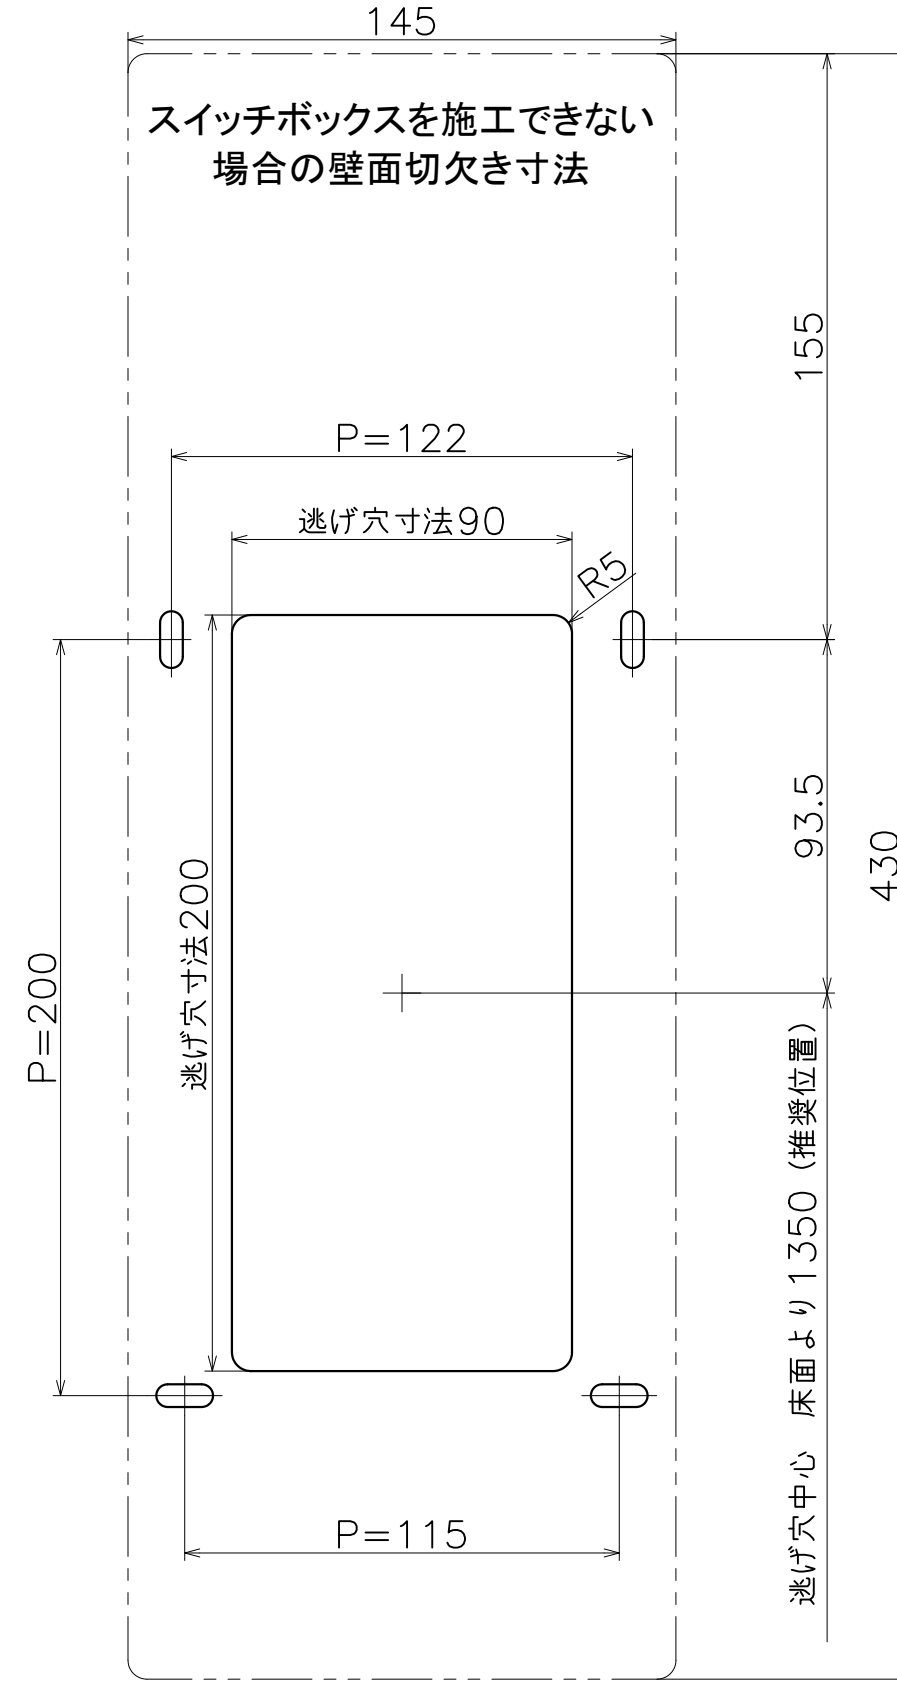

# GP-110-X-35

仕上げ:パネル (ガラス部)	仕上げ:パネル (ステンレス部)	仕上げ:本体	コード	対応子機
アクアホワイト	ミストグレー	ミストグレー	GP-110-004-35	パナソニック 電工
ヘアラインシルバー	シルバー	シルバー	GP-110-006-35	EJD9520
ヘアラインダークブラウン	ダークブラウン	ダークブラウン	GP-110-008-35	

(S=1:2)

**KAWAJUN**  
河渾株式会社