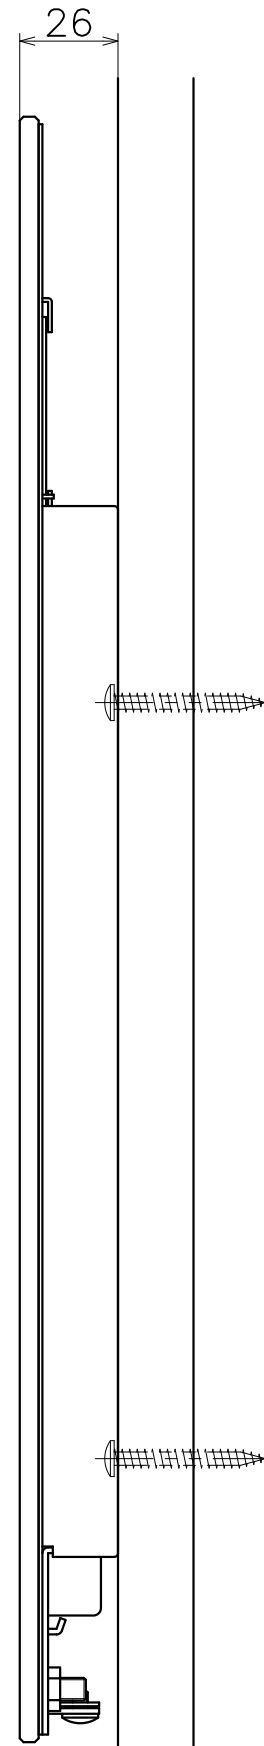

# GP-110-X-35

仕上げ:パネル (ガラス部)	仕上げ:パネル (ステンレス部)	仕上げ:本体	コード	対応子機
アクアホワイト	ミストグレー	ミストグレー	GP-110-004-35	パナソニック 電工
ヘアラインシルバー	シルバー	シルバー	GP-110-006-35	EJD9520
ヘアラインダークブラウン	ダークブラウン	ダークブラウン	GP-110-008-35	

(S=1:2)

**KAWAJUN**  
河渾株式会社