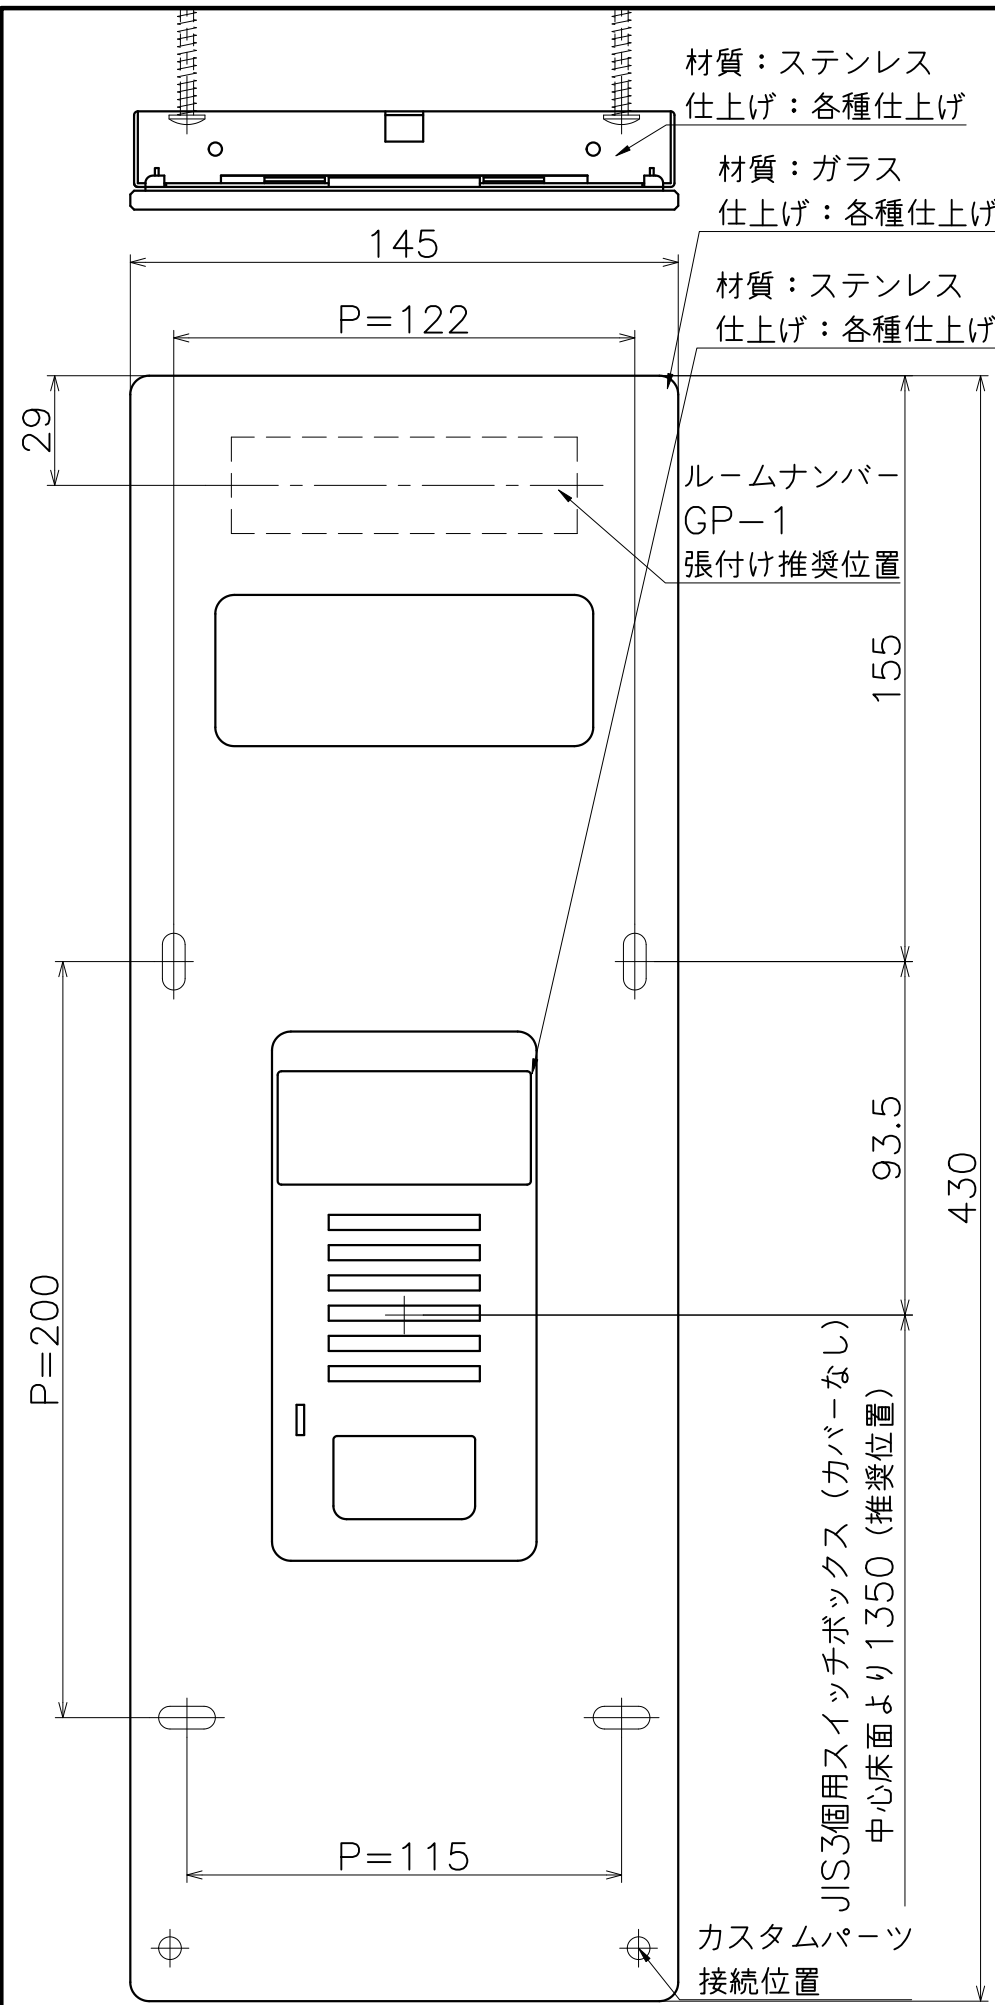

# GP-110-X-35

仕上げ:パネル (ガラス部)	仕上げ:パネル (ステンレス部)	仕上げ:本体	コード	対応子機
アクアホワイト	ミストグレー	ミストグレー	GP-110-004-35	パナソニック 電工
ヘアラインシルバー	シルバー	シルバー	GP-110-006-35	EJD9520
ヘアラインダークブラウン	ダークブラウン	ダークブラウン	GP-110-008-35	

(S=1:2)

**KAWAJUN**  
河渾株式会社