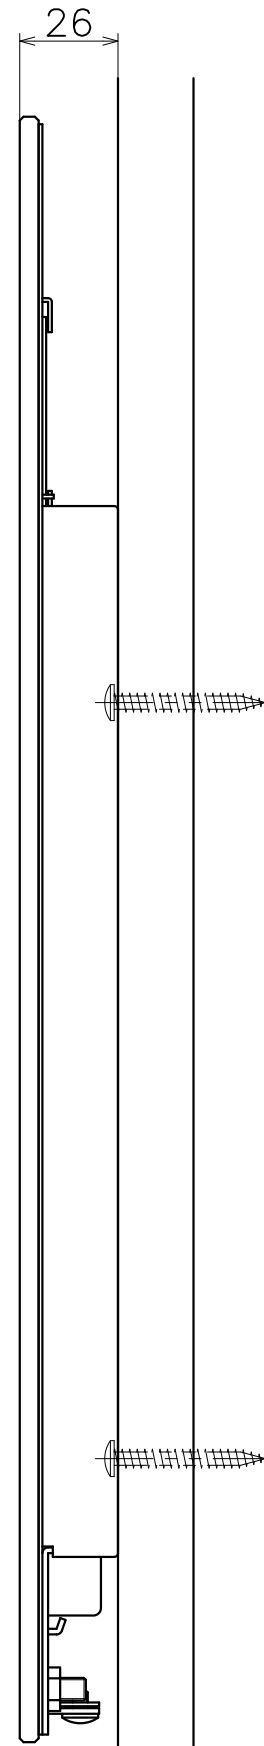

GP-110-X-36

仕上げ:パネル (ガラス部)	仕上げ:パネル (ステンレス部)	仕上げ:本体	コード	対応子機
アクアホワイト	ミストグレー	ミストグレー	GP-110-004-36	パナソニック電工
ヘアラインシルバー	シルバー	シルバー	GP-110-006-36	EJD9620「J」
ヘアラインダークブラウン	ダークブラウン	ダークブラウン	GP-110-008-36	

(S=1:2)

KAWAJUN
河淳株式会社