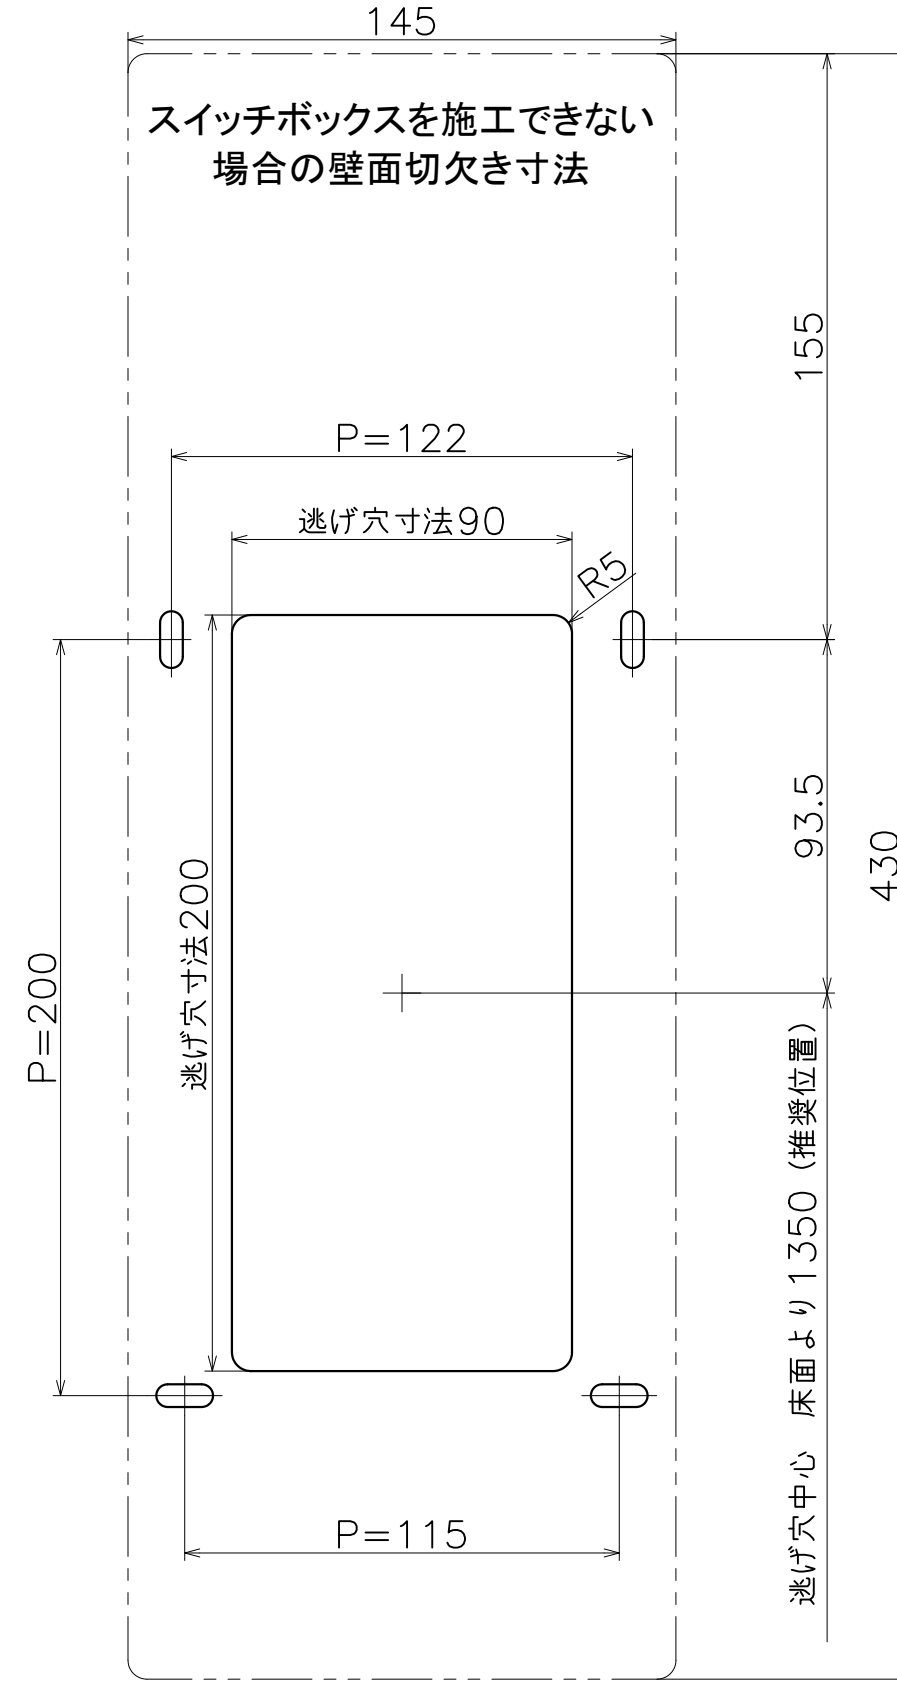

GP-110-X-36

仕上げ:パネル (ガラス部)	仕上げ:パネル (ステンレス部)	仕上げ:本体	コード	対応子機
アクアホワイト	ミストグレー	ミストグレー	GP-110-004-36	パナソニック電工
ヘアラインシルバー	シルバー	シルバー	GP-110-006-36	EJD9620「J」
ヘアラインダークブラウン	ダークブラウン	ダークブラウン	GP-110-008-36	

(S=1:2)

KAWAJUN
河淳株式会社