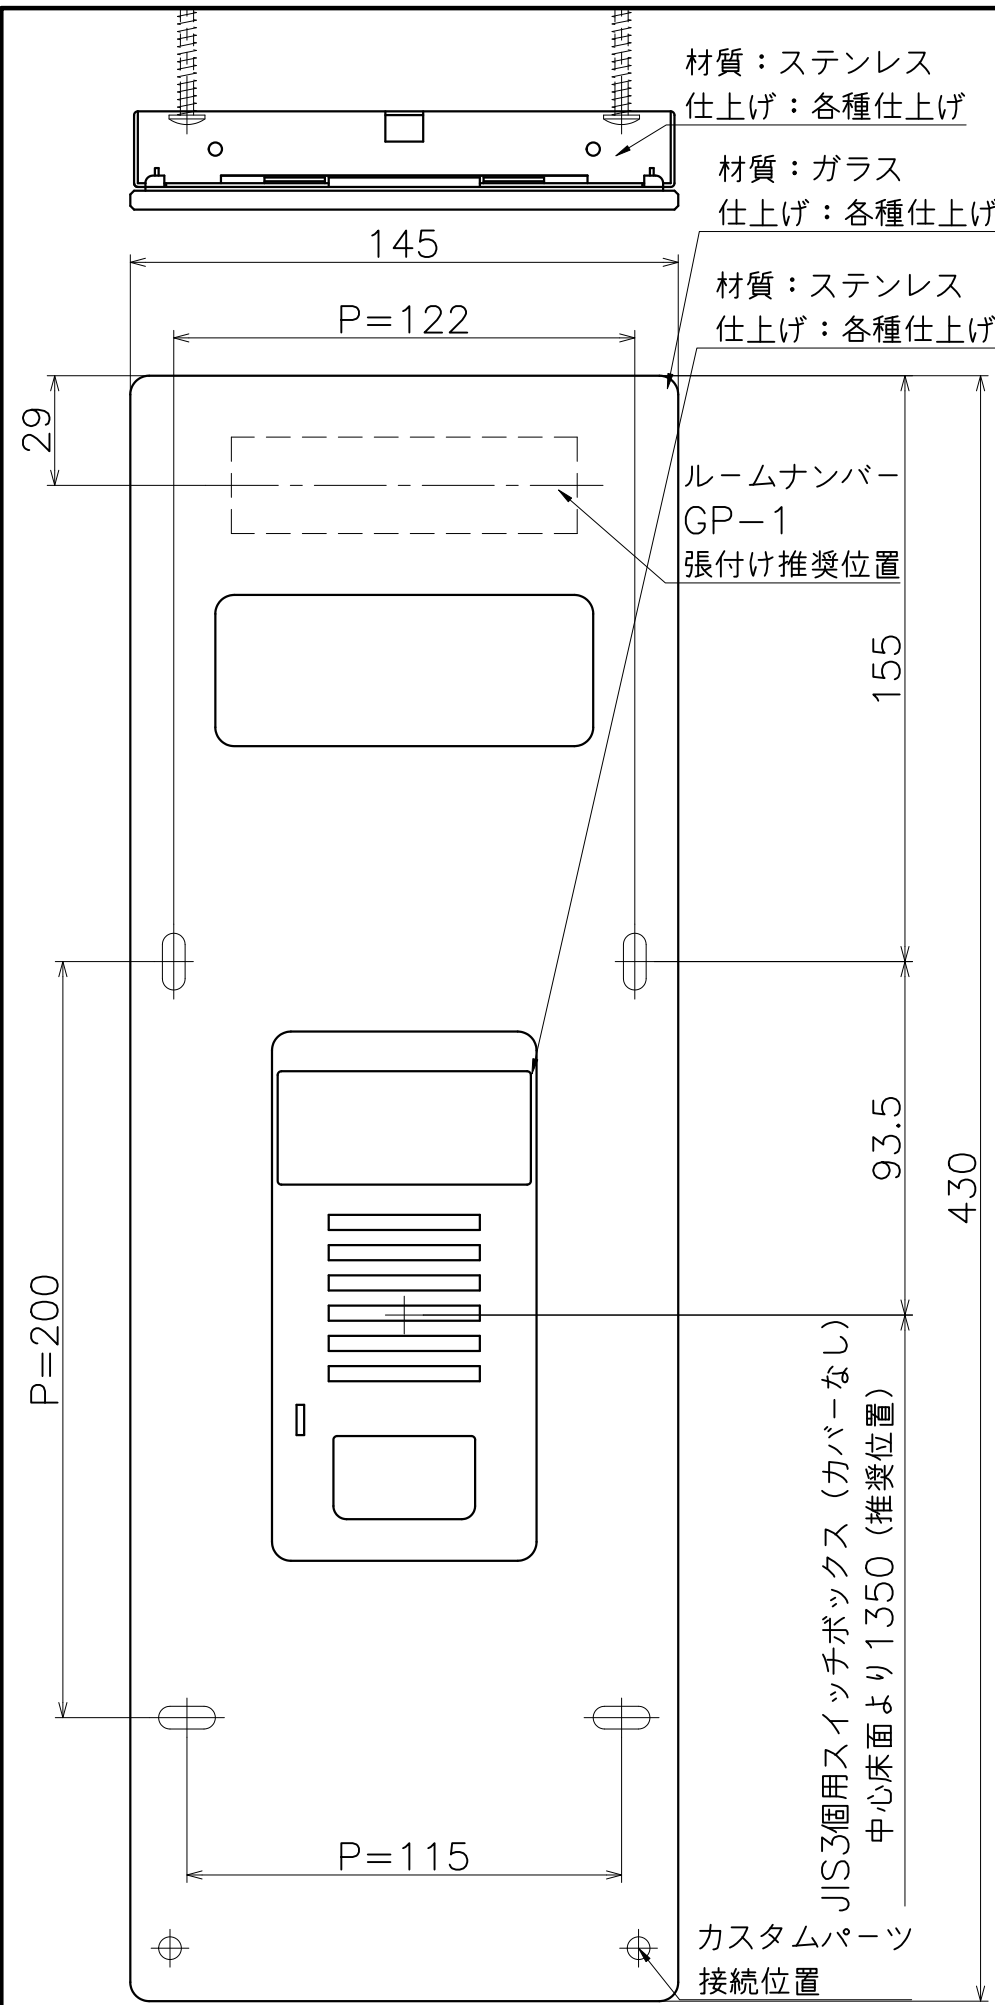

GP-110-X-36

仕上げ:パネル (ガラス部)	仕上げ:パネル (ステンレス部)	仕上げ:本体	コード	対応子機
アクアホワイト	ミストグレー	ミストグレー	GP-110-004-36	パナソニック電工
ヘアラインシルバー	シルバー	シルバー	GP-110-006-36	EJD9620「J」
ヘアラインダークブラウン	ダークブラウン	ダークブラウン	GP-110-008-36	

(S=1:2)

KAWAJUN
河淳株式会社