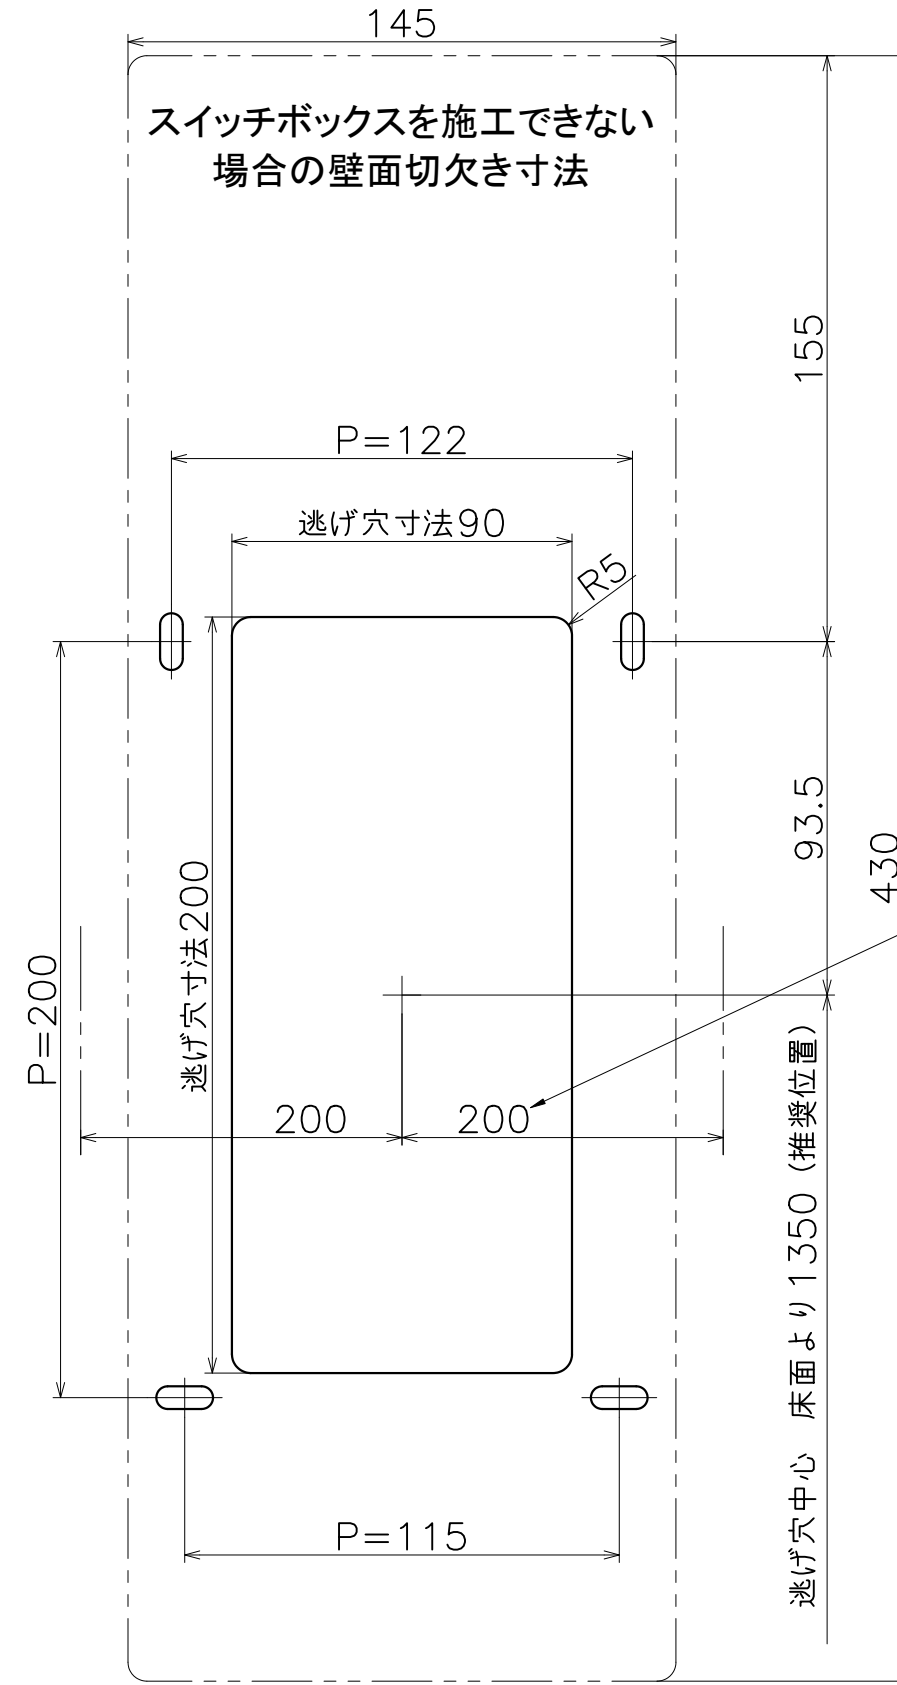

GP-110-X-71

仕上げ:パネル (ガラス部)	仕上げ:パネル (ステンレス部)	仕上げ:本体	コード	対応子機
アクアホワイト	ミストグレー	ミストグレー	GP-110-004-71	アイホン
ヘアラインシルバー	シルバー	シルバー	GP-110-006-71	VJ-PRK
ヘアラインダークブラウン	ダークブラウン	ダークブラウン	GP-110-008-71	

扉や壁面より200mm以上の空間が必要です。