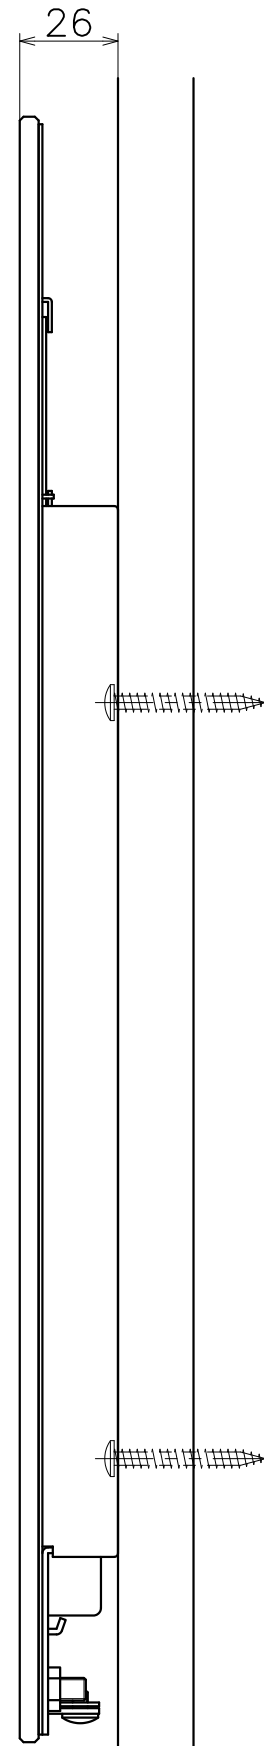

GP-110-X-71

仕上げ:パネル (ガラス部)	仕上げ:パネル (ステンレス部)	仕上げ:本体	コード	対応子機
アクアホワイト	ミストグレー	ミストグレー	GP-110-004-71	アイホン
ヘアラインシルバー	シルバー	シルバー	GP-110-006-71	VJ-PRK
ヘアラインダークブラウン	ダークブラウン	ダークブラウン	GP-110-008-71	

扉や壁面より200mm以上の空間が必要です。

(S=1:2)

KAWAJUN

河淳株式会社
2018/02/20