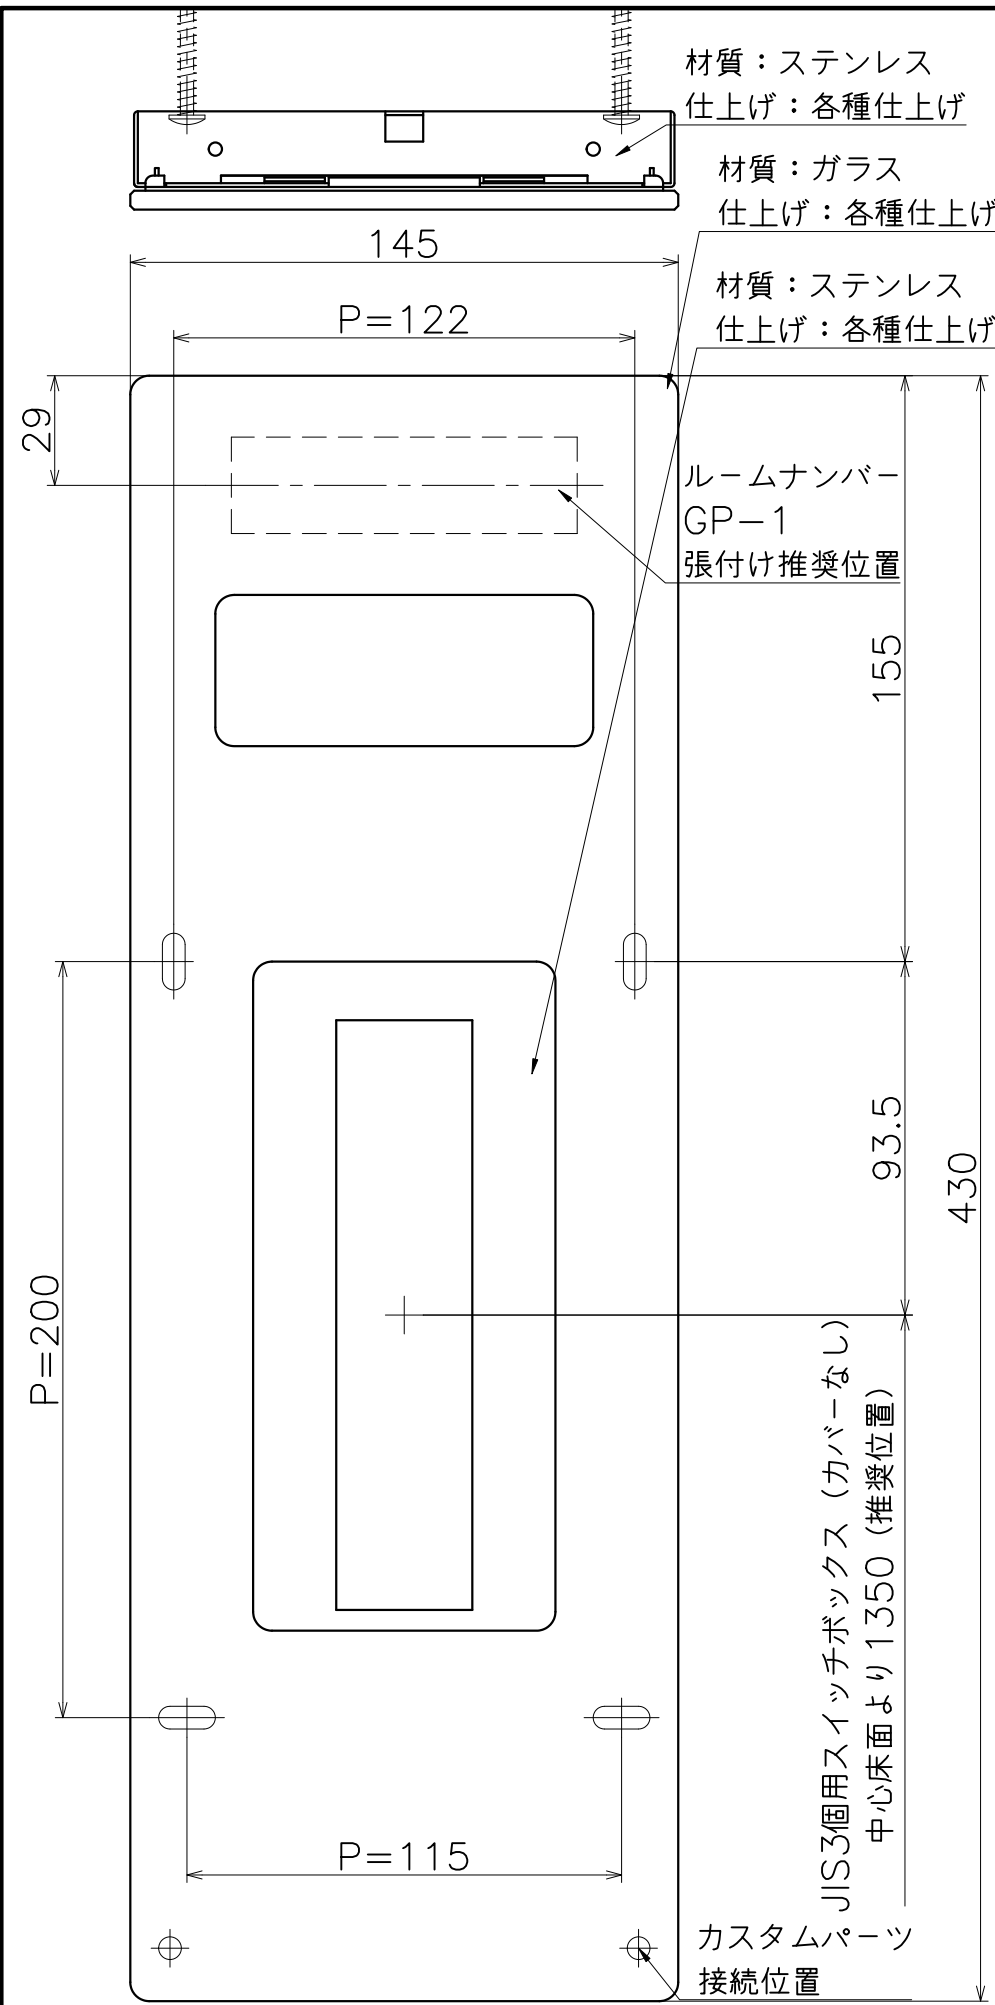

GP-110-X-71

仕上げ:パネル (ガラス部)	仕上げ:パネル (ステンレス部)	仕上げ:本体	コード	対応子機
アクアホワイト	ミストグレー	ミストグレー	GP-110-004-71	アイホン
ヘアラインシルバー	シルバー	シルバー	GP-110-006-71	VJ-PRK
ヘアラインダークブラウン	ダークブラウン	ダークブラウン	GP-110-008-71	

扉や壁面より200mm以上の空間が必要です。