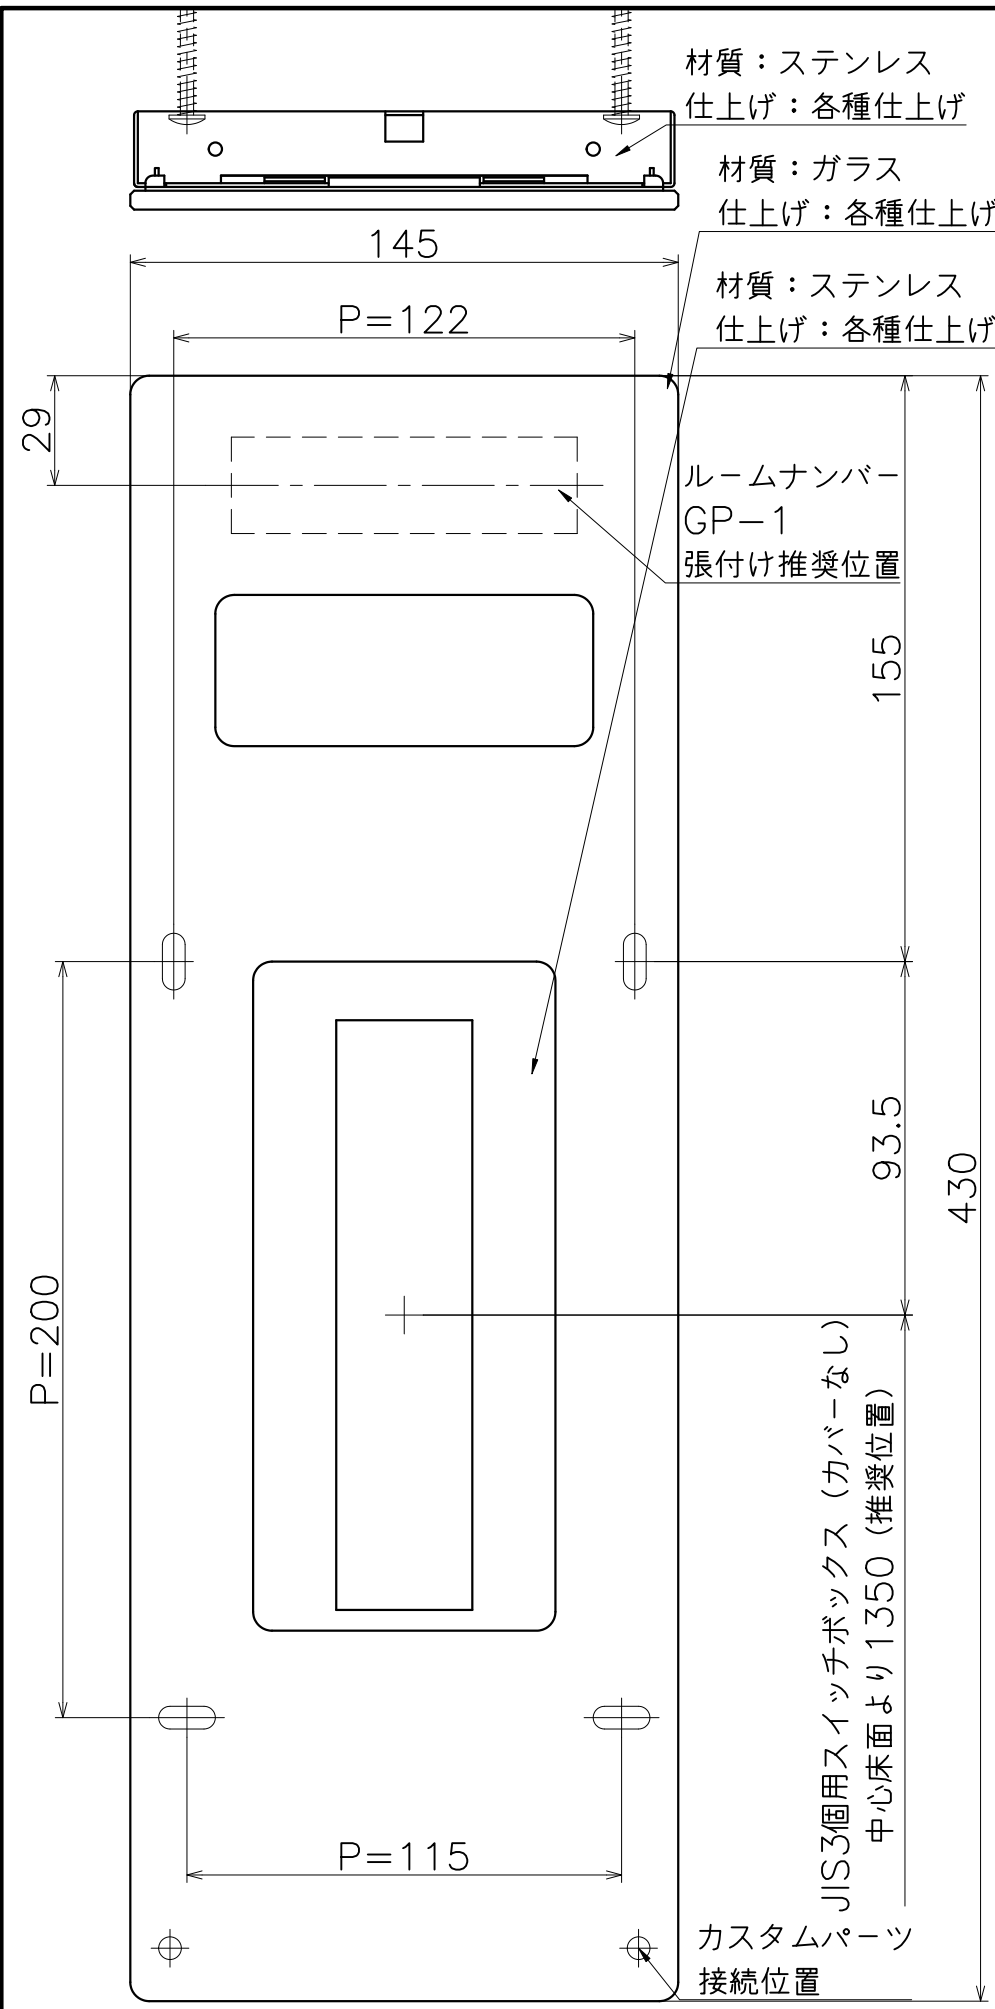

GP-110-X-72

仕上げ:パネル (ガラス部)	仕上げ:パネル (ステンレス部)	仕上げ:本体	コード	対応子機
アクアホワイト	ミストグレー	ミストグレー	GP-110-004-72	アイホン
ヘアラインシルバー	シルバー	シルバー	GP-110-006-72	VJ-DP
ヘアラインダークブラウン	ダークブラウン	ダークブラウン	GP-110-008-72	

扉や壁面より200mm以上の空間が必要です。