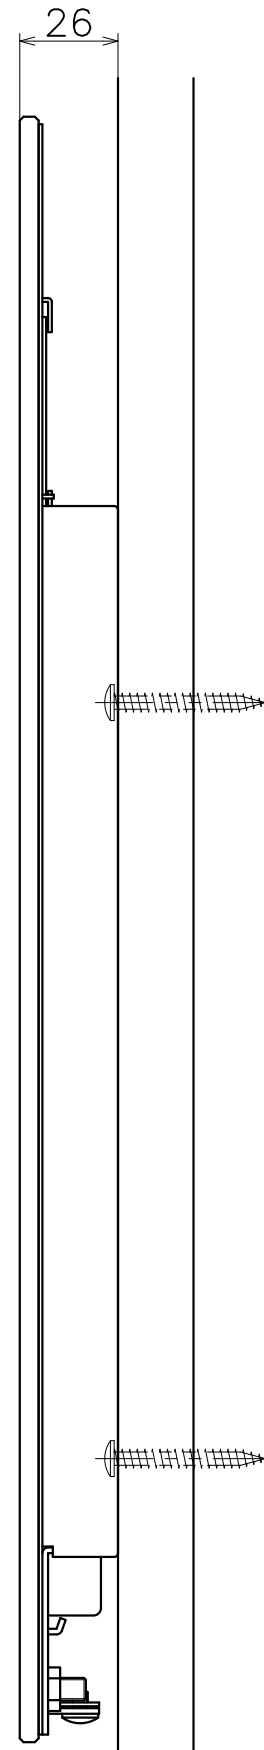

GP-110-X-72

仕上げ:パネル (ガラス部)	仕上げ:パネル (ステンレス部)	仕上げ:本体	コード	対応子機
アクアホワイト	ミストグレー	ミストグレー	GP-110-004-72	アイホン
ヘアラインシルバー	シルバー	シルバー	GP-110-006-72	VJ-DP
ヘアラインダークブラウン	ダークブラウン	ダークブラウン	GP-110-008-72	

扉や壁面より200mm以上の空間が必要です。

(S=1:2)

KAWAJUN

河淳株式会社
2018/02/20