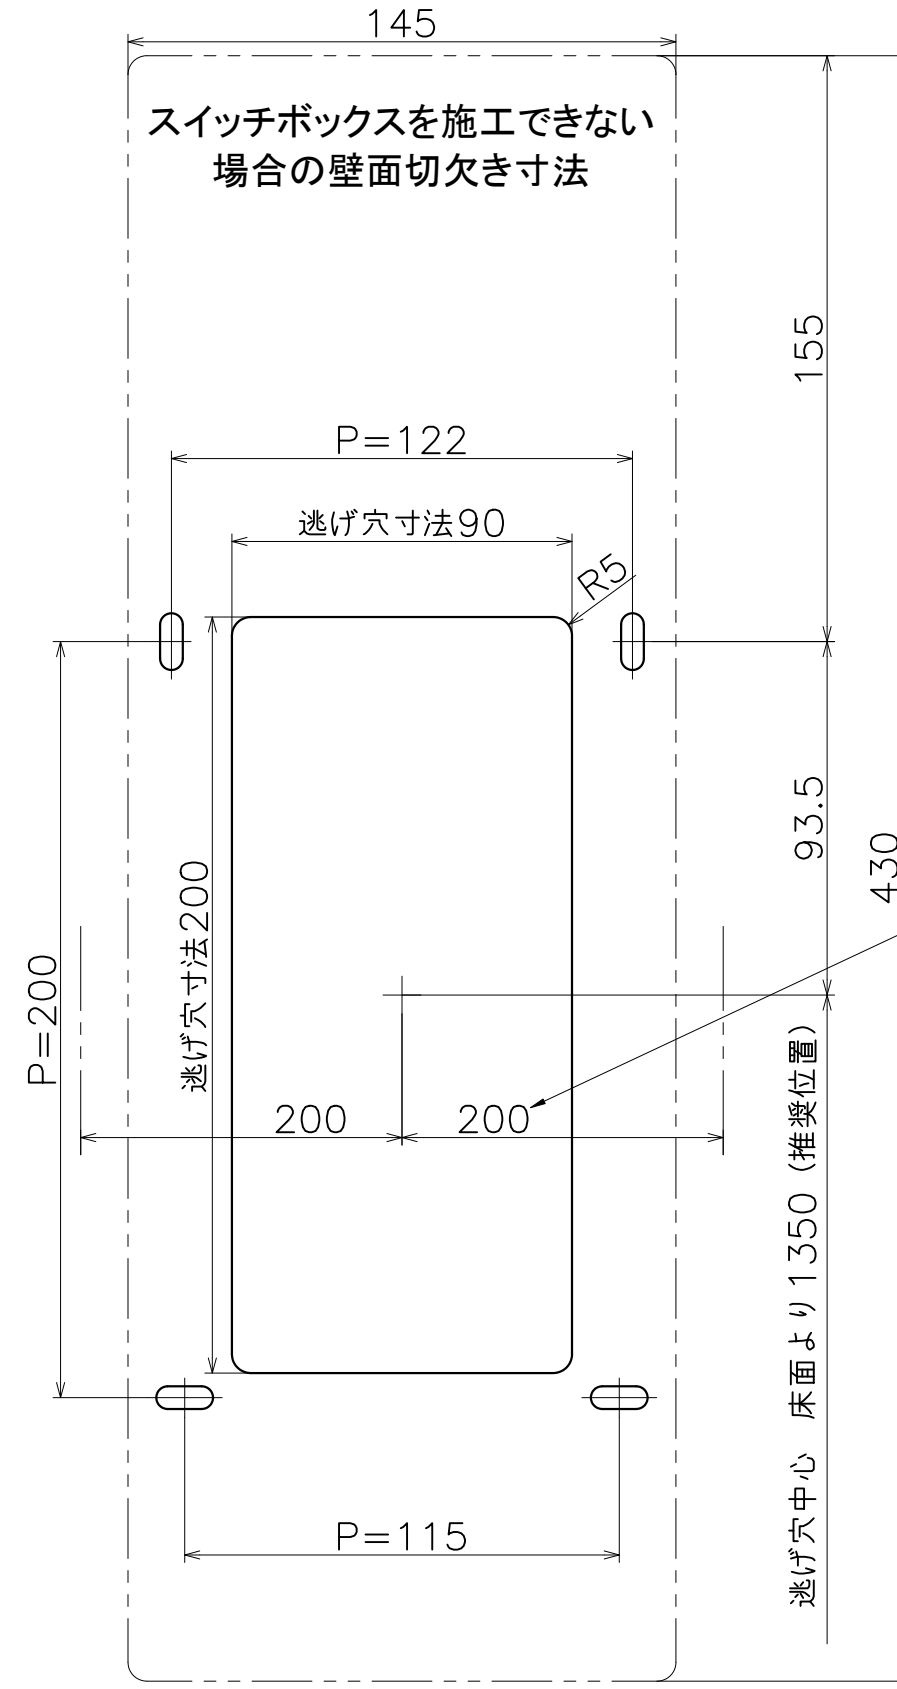

GP-110-X-72

仕上げ:パネル (ガラス部)	仕上げ:パネル (ステンレス部)	仕上げ:本体	コード	対応子機
アクアホワイト	ミストグレー	ミストグレー	GP-110-004-72	アイホン
ヘアラインシルバー	シルバー	シルバー	GP-110-006-72	VJ-DP
ヘアラインダークブラウン	ダークブラウン	ダークブラウン	GP-110-008-72	

扉や壁面より200mm以上の空間が必要です。