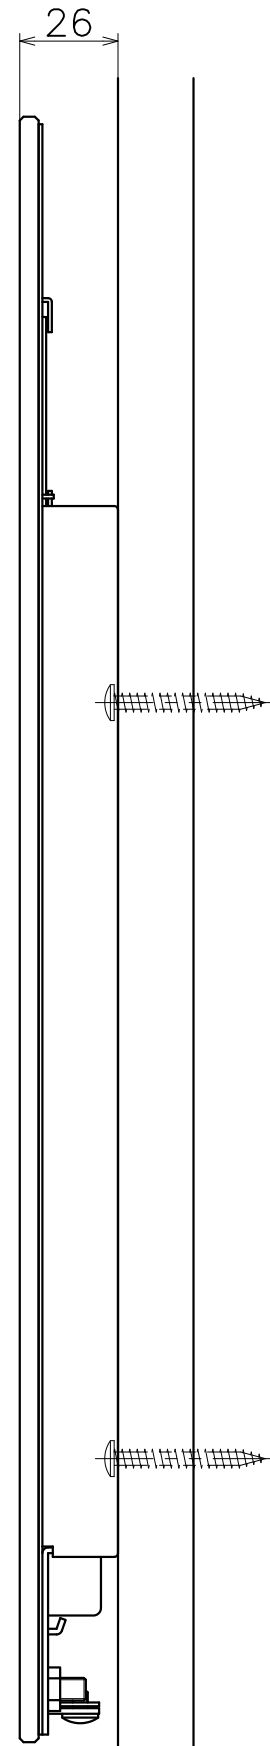

GP-110-X-73

仕上げ:パネル (ガラス部)	仕上げ:パネル (ステンレス部)	仕上げ:本体	コード	対応子機
アクアホワイト	ミストグレー	ミストグレー	GP-110-004-73	アイホン
ヘアラインシルバー	シルバー	シルバー	GP-110-006-73	VJ-KDP
ヘアラインダークブラウン	ダークブラウン	ダークブラウン	GP-110-008-73	

扉や壁面より200mm以上の
空間が必要です。

(S=1:2)

KAWAJUN

河渾株式会社
2018/02/20