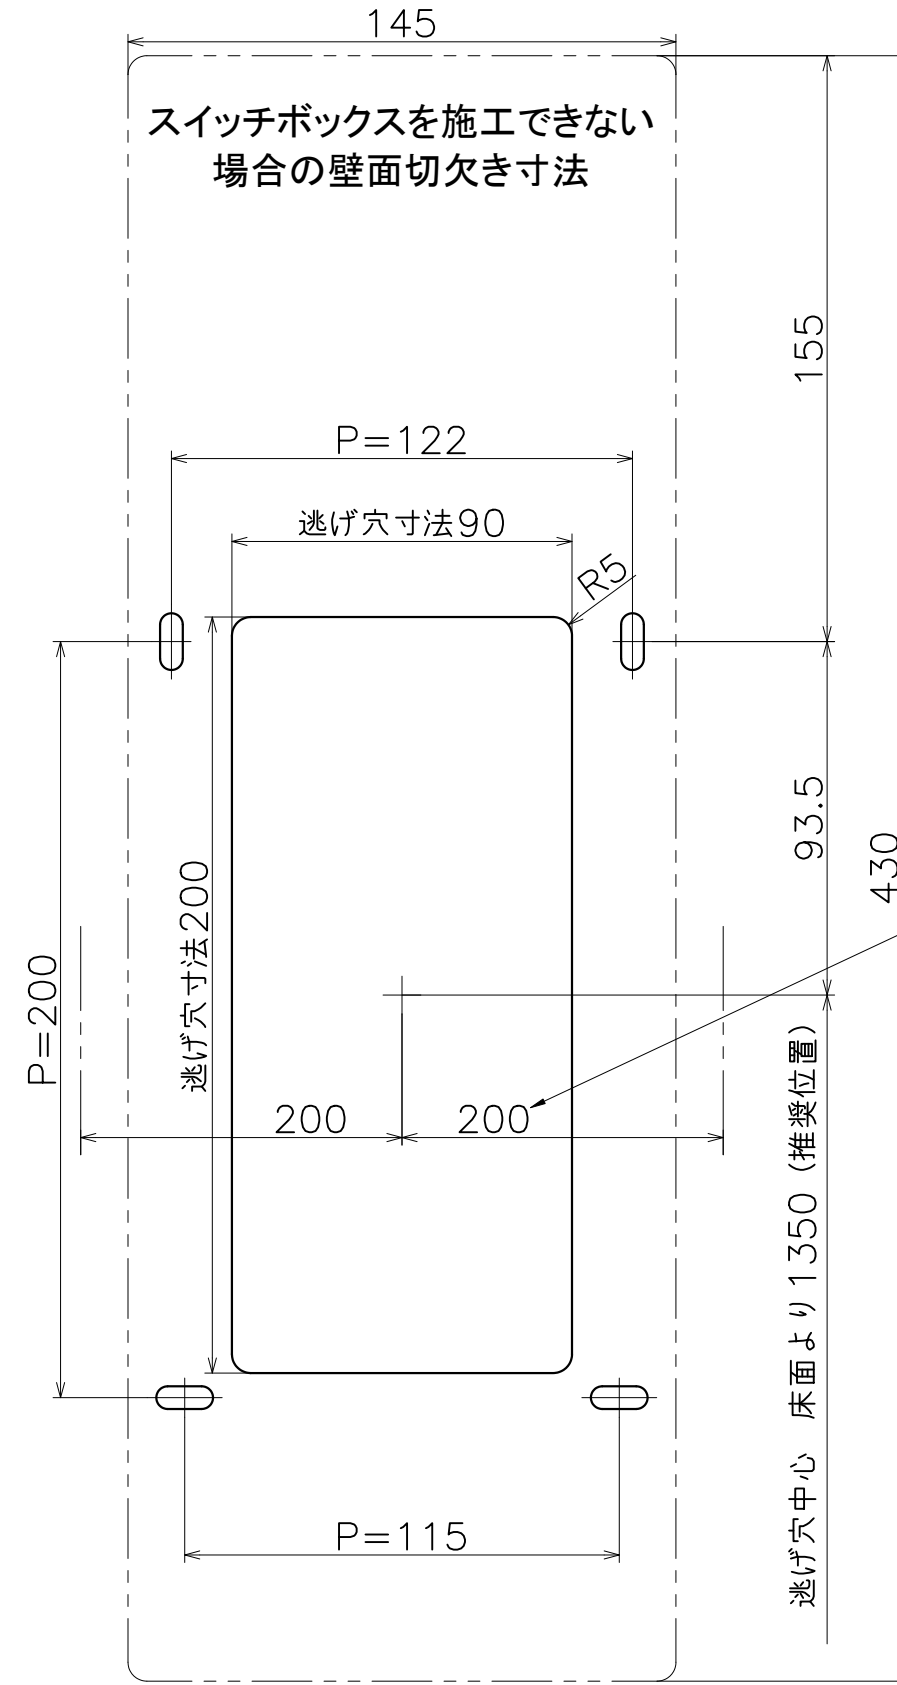

GP-110-X-73

仕上げ:パネル (ガラス部)	仕上げ:パネル (ステンレス部)	仕上げ:本体	コード	対応子機
アクアホワイト	ミストグレー	ミストグレー	GP-110-004-73	アイホン
ヘアラインシルバー	シルバー	シルバー	GP-110-006-73	VJ-KDP
ヘアラインダークブラウン	ダークブラウン	ダークブラウン	GP-110-008-73	

扉や壁面より200mm以上の
空間が必要です。