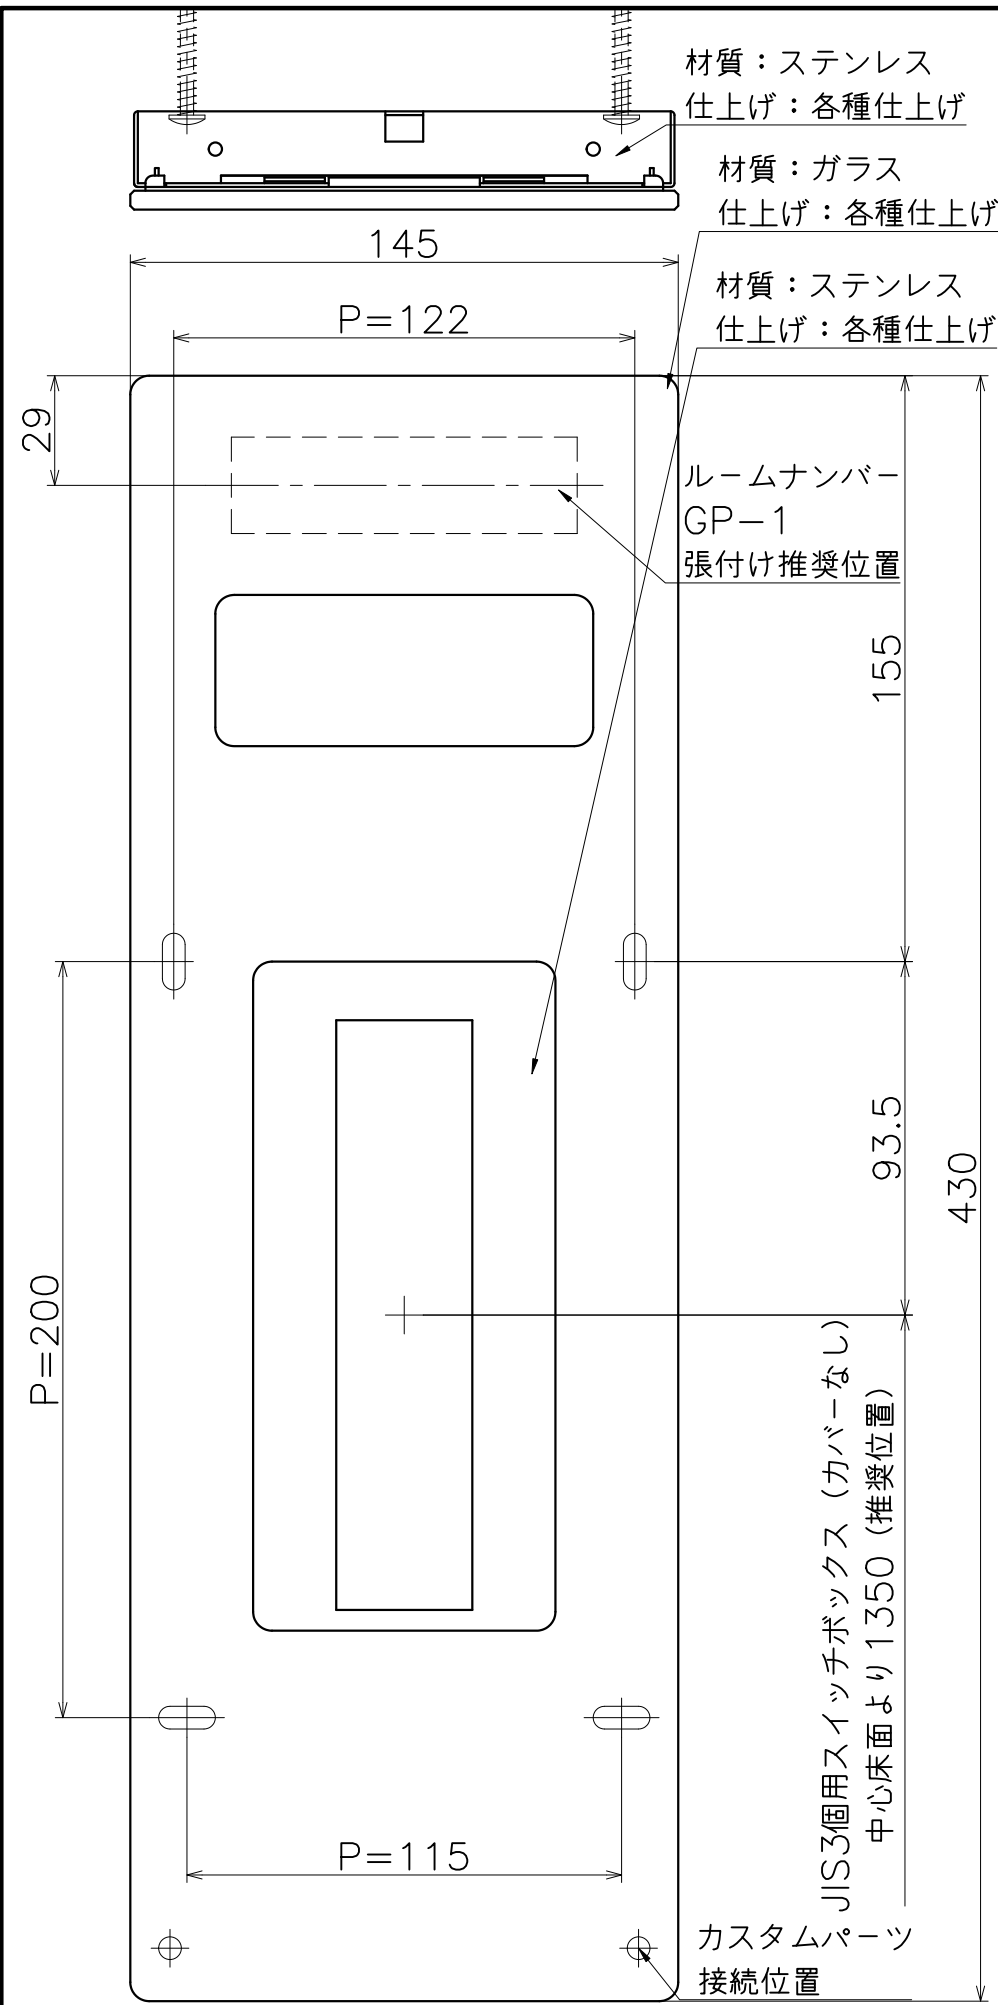

GP-110-X-73

仕上げ:パネル (ガラス部)	仕上げ:パネル (ステンレス部)	仕上げ:本体	コード	対応子機
アクアホワイト	ミストグレー	ミストグレー	GP-110-004-73	アイホン
ヘアラインシルバー	シルバー	シルバー	GP-110-006-73	VJ-KDP
ヘアラインダークブラウン	ダークブラウン	ダークブラウン	GP-110-008-73	

扉や壁面より200mm以上の
空間が必要です。