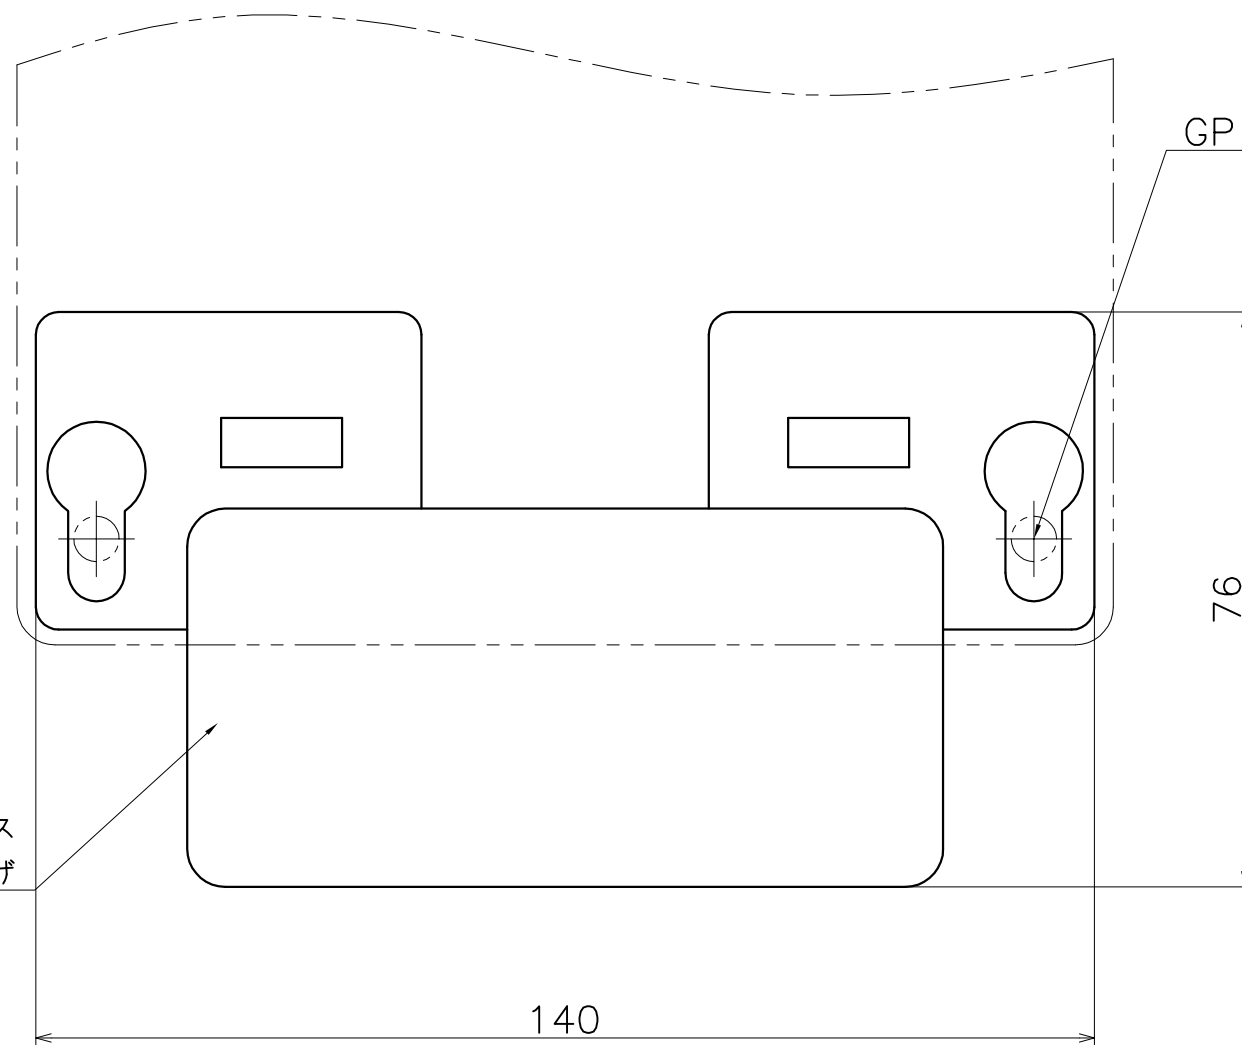

材質：ステンレス
仕上げ：各種仕上げ

GP-113-X

仕上げ：ガラスパネル	仕上げ：本体	コード
アクアホワイト	ミストグレー	GP-113-004
ヘアラインシルバー	シルバー	GP-113-006
ヘアラインダークブラウン	ダークブラウン	GP-113-008

材質：ガラス
仕上げ：各種仕上げ

GP110接続位置