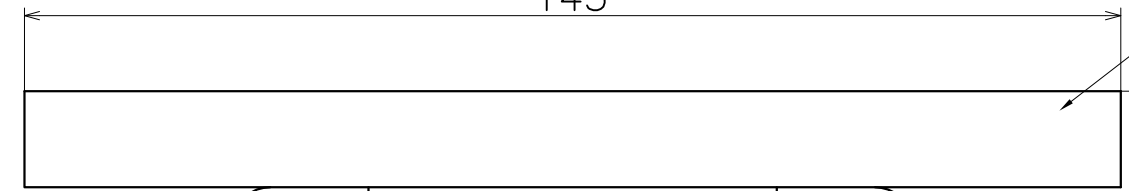

GP-115-X

仕上げ	コード
ミストグレー	GP-115-005
シルバー	GP-115-007
ダークブラウン	GP-115-009

材質：ステンレス
仕上げ：各種仕上げ

145

材質：ステンレス
仕上げ：各種仕上げ

55

29

18.2
12.7

材質：ステンレス
仕上げ：各種仕上げ

121

P=150