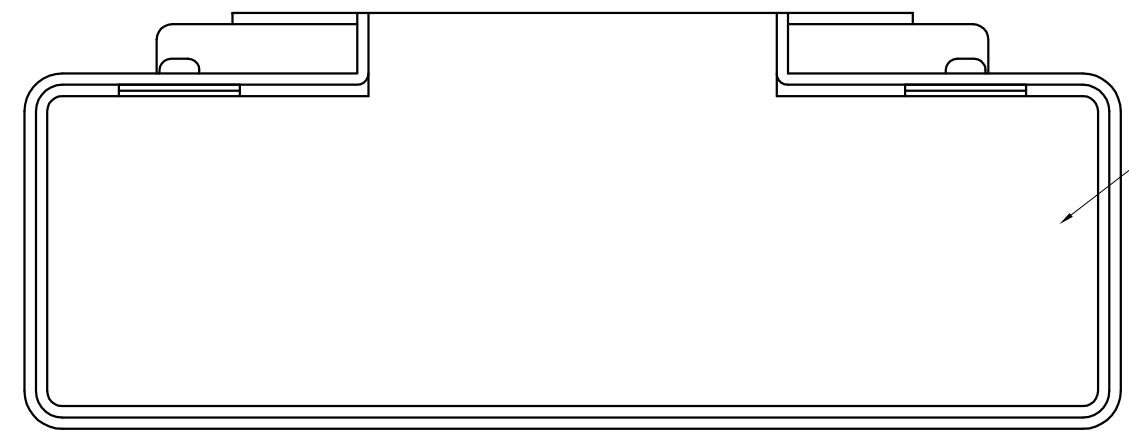

GP-115-X

仕上げ	コード
ミストグレー	GP-115-005
シルバー	GP-115-007
ダークブラウン	GP-115-009

材質：ステンレス
仕上げ：各種仕上げ

145

材質：ステンレス
仕上げ：各種仕上げ

55

29

18.2
12.7

材質：ステンレス
仕上げ：各種仕上げ

121

P=150