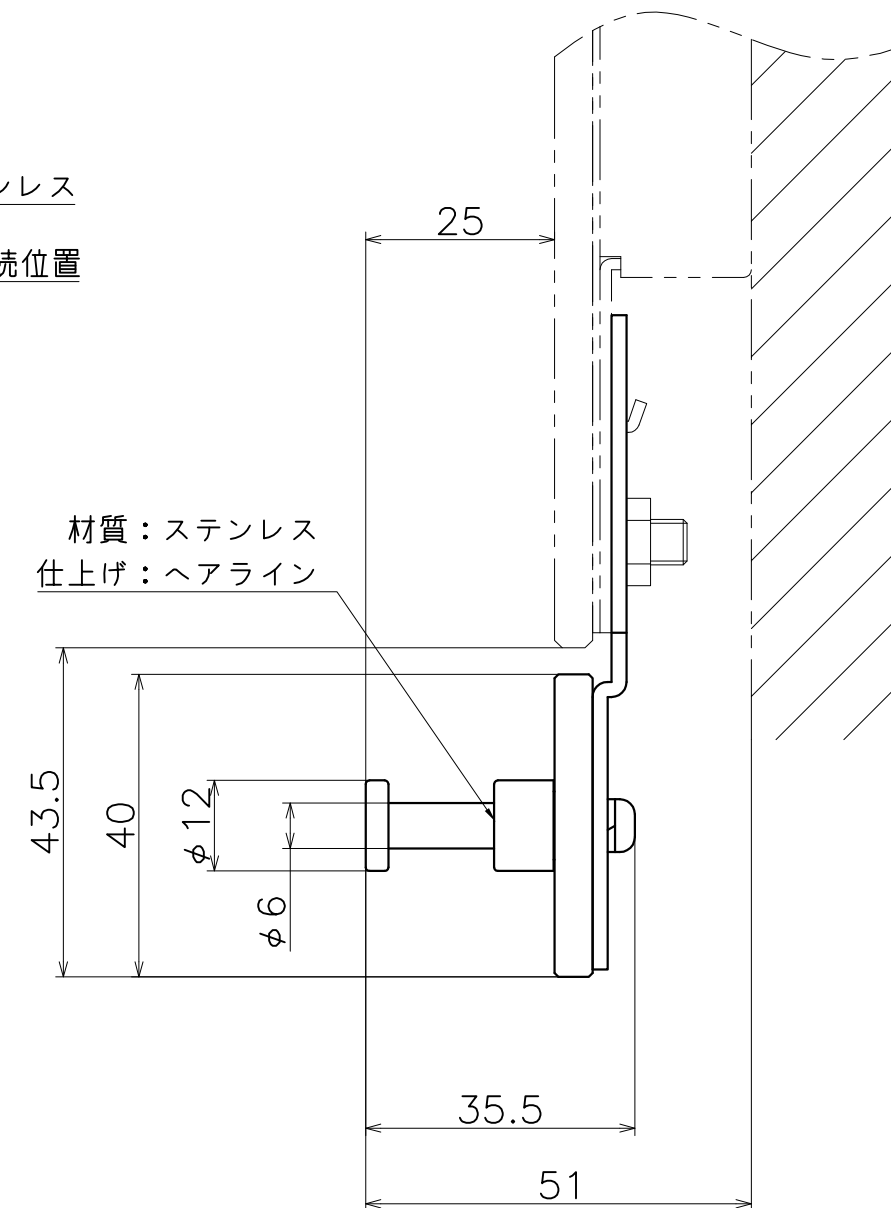

GP-116-X

仕上げ	コード
アクアホワイト	GP-116-004
ヘアラインシルバー	GP-116-006
ヘアラインダークブラウン	GP-116-008

材質：ガラス
仕上げ：各種仕上げ

材質：ステンレス
GP110接続位置

材質：ステンレス
仕上げ：ヘアライン