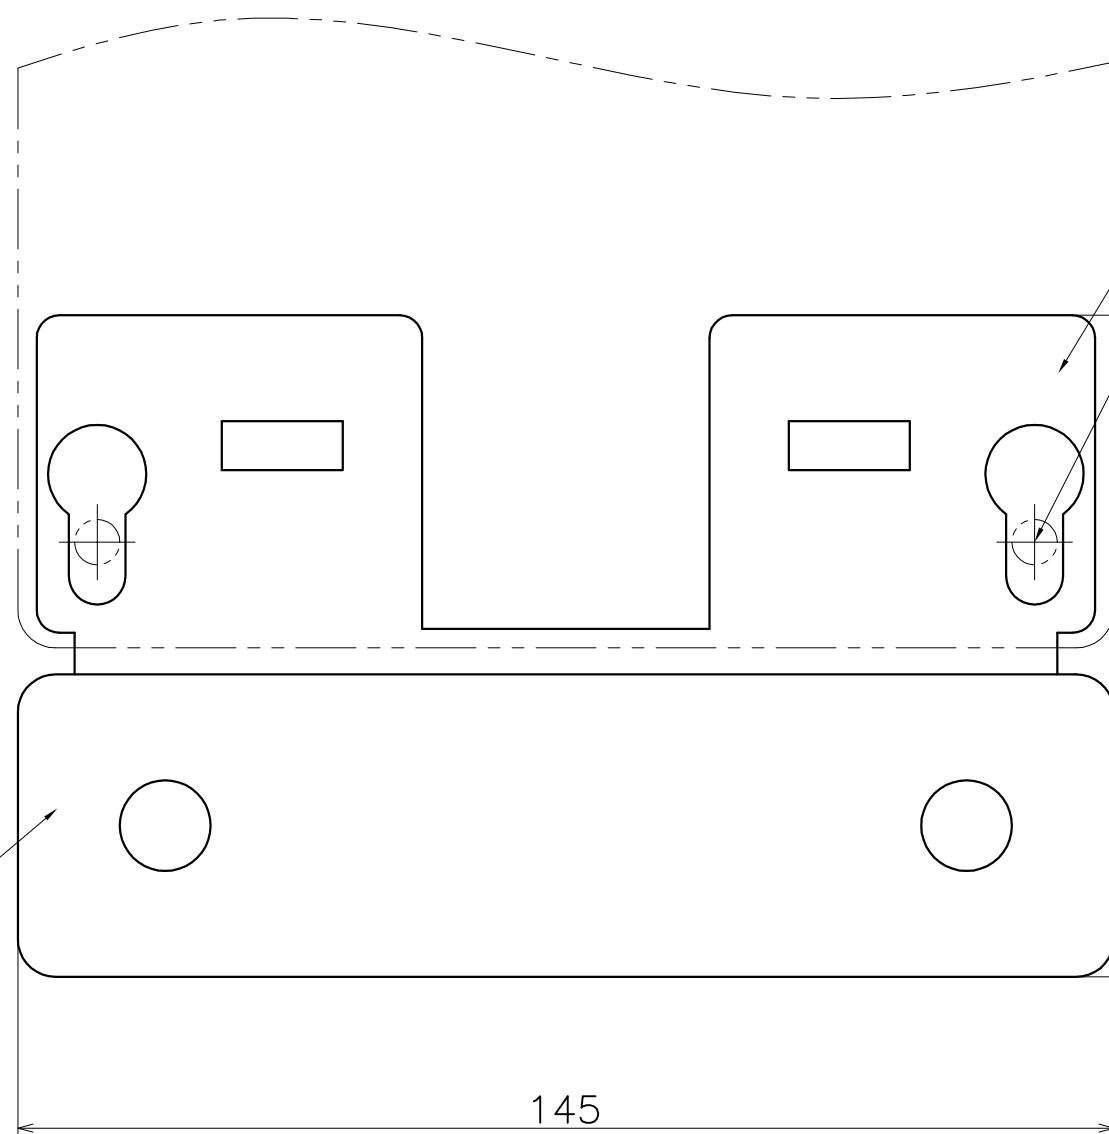

GP-116-X

仕上げ	コード
アクアホワイト	GP-116-004
ヘアラインシルバー	GP-116-006
ヘアラインダークブラウン	GP-116-008

材質：ガラス
仕上げ：各種仕上げ

材質：ステンレス
GP110接続位置

材質：ステンレス
仕上げ：ヘアライン