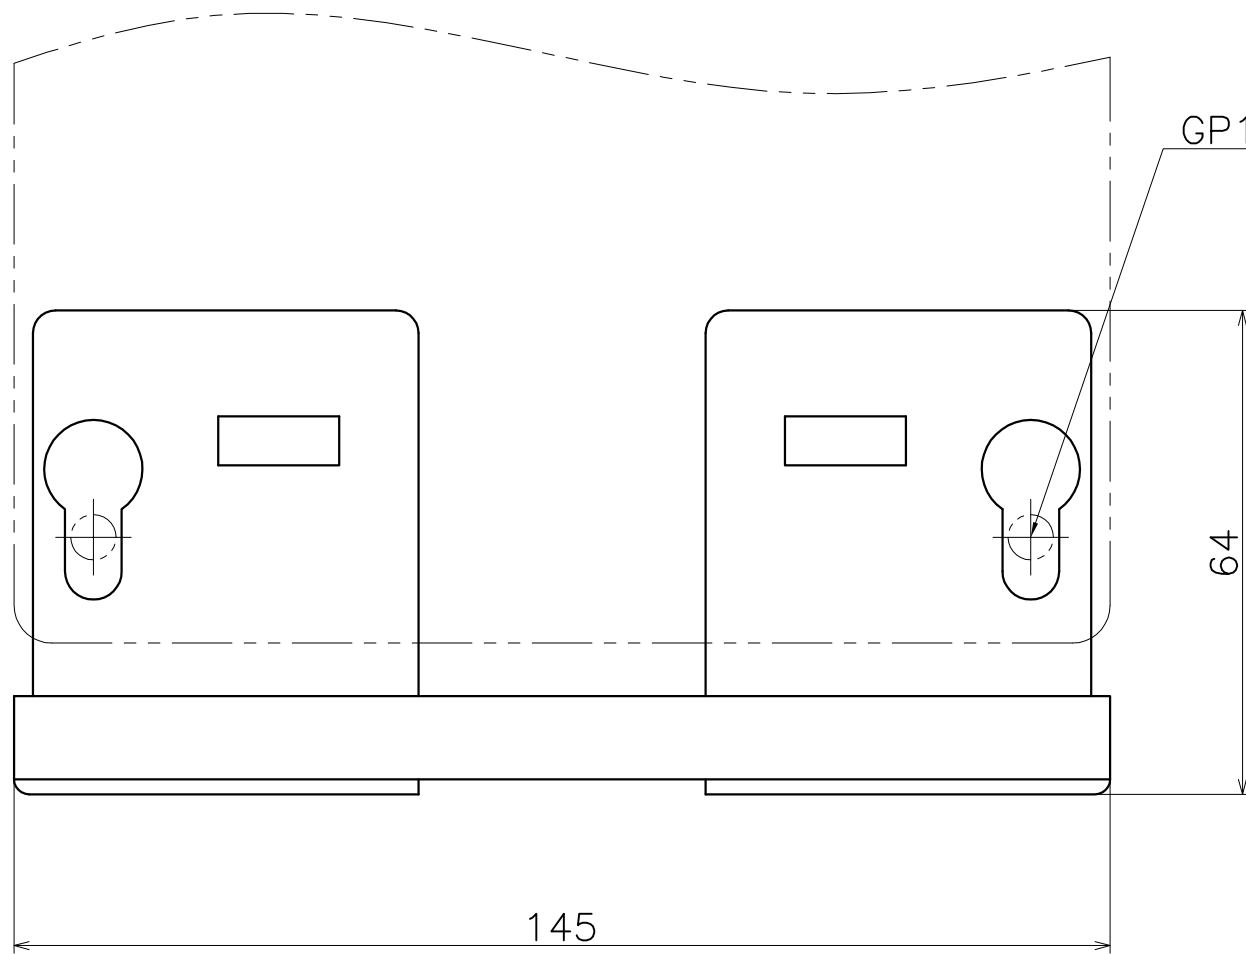

# GP-118-X

仕上げ：ガラスパネル	仕上げ：本体	コード
アクアホワイト	ミストグレー	GP-118-004
ヘアラインシルバー	シルバー	GP-118-006
ヘアラインダークブラウン	ダークブラウン	GP-118-008

材質：ステンレス  
仕上げ：各種仕上げ

材質：ガラス  
仕上げ：各種仕上げ

GP110接続位置