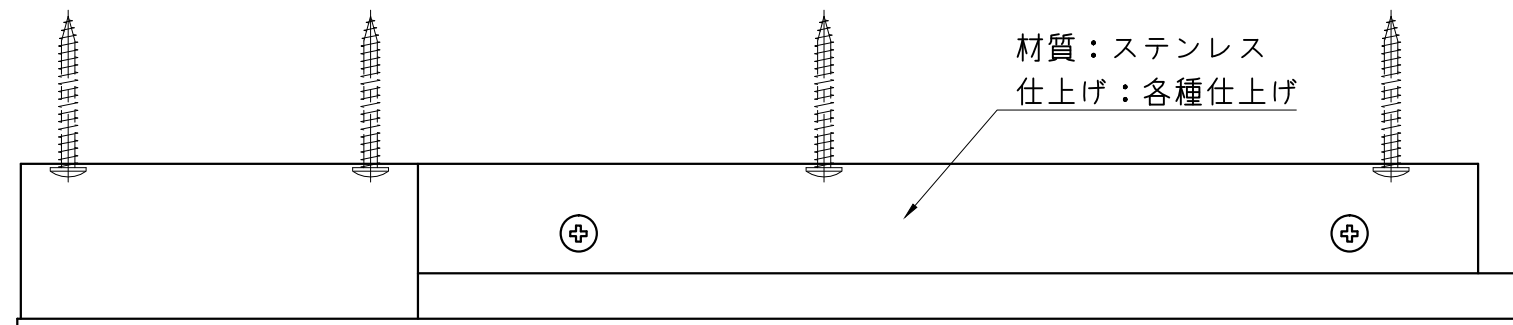

GP-120-X-11

表面処理：ガラスプレート	表面処理：カバープレート	表面処理：本体	コード	対応子機
ヘアラインシルバー	ヘアライン	ヘアライン	GP-120-XT-11	アイホン JL-DA GB-BA
ヘアラインブラック	プラストブラック	プラストブラック	GP-120-025-11	GB-DA JQ-DA

(S=1:2)

KAWAJUN

河淳株式会社
2016/09/07