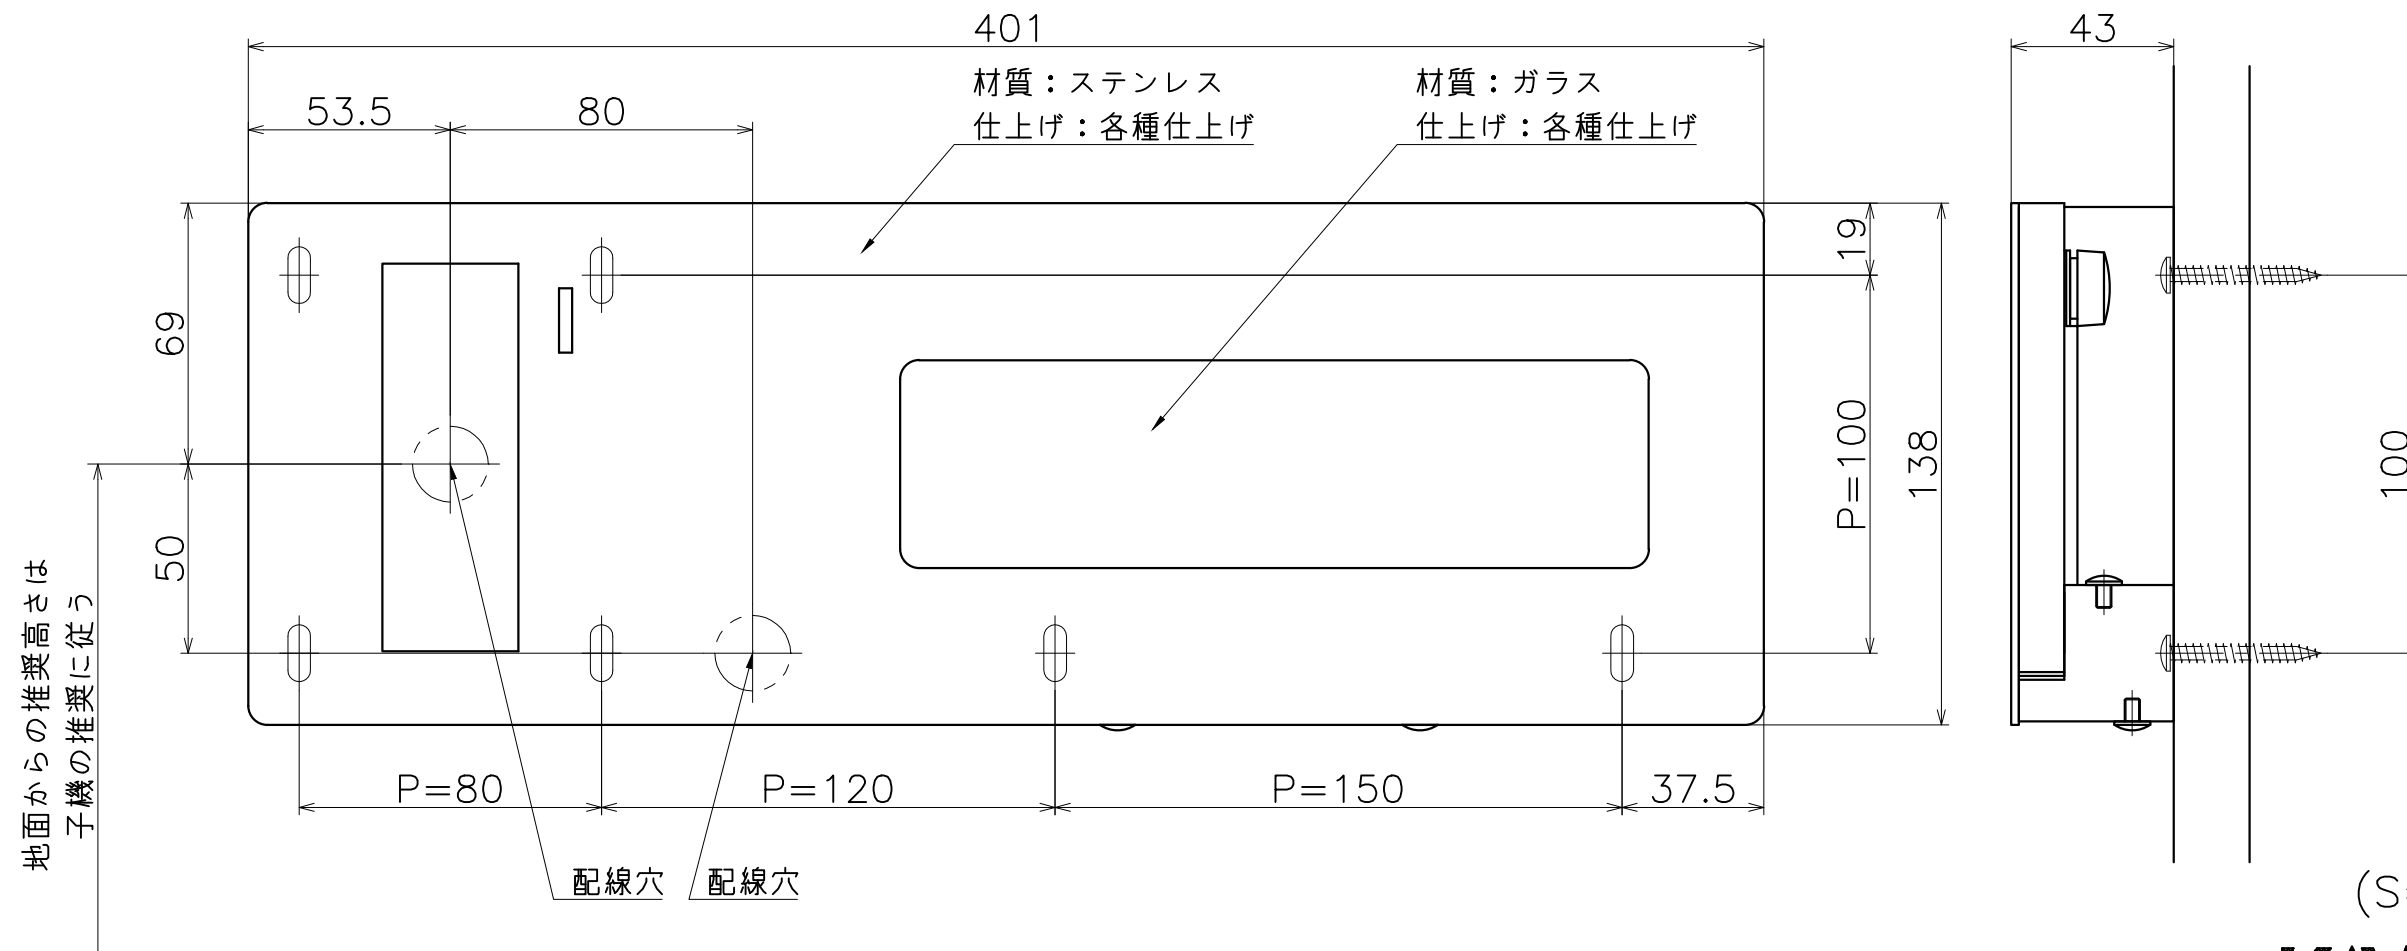

GP-120-X-11

表面処理：ガラスプレート	表面処理：カバープレート	表面処理：本体	コード	対応子機
ヘアラインシルバー	ヘアライン	ヘアライン	GP-120-XT-11	アイホン JL-DA GB-BA
ヘアラインブラック	プラストブラック	プラストブラック	GP-120-025-11	GB-DA JQ-DA

(S=1:2)

KAWAJUN

河淳株式会社
2016/09/07