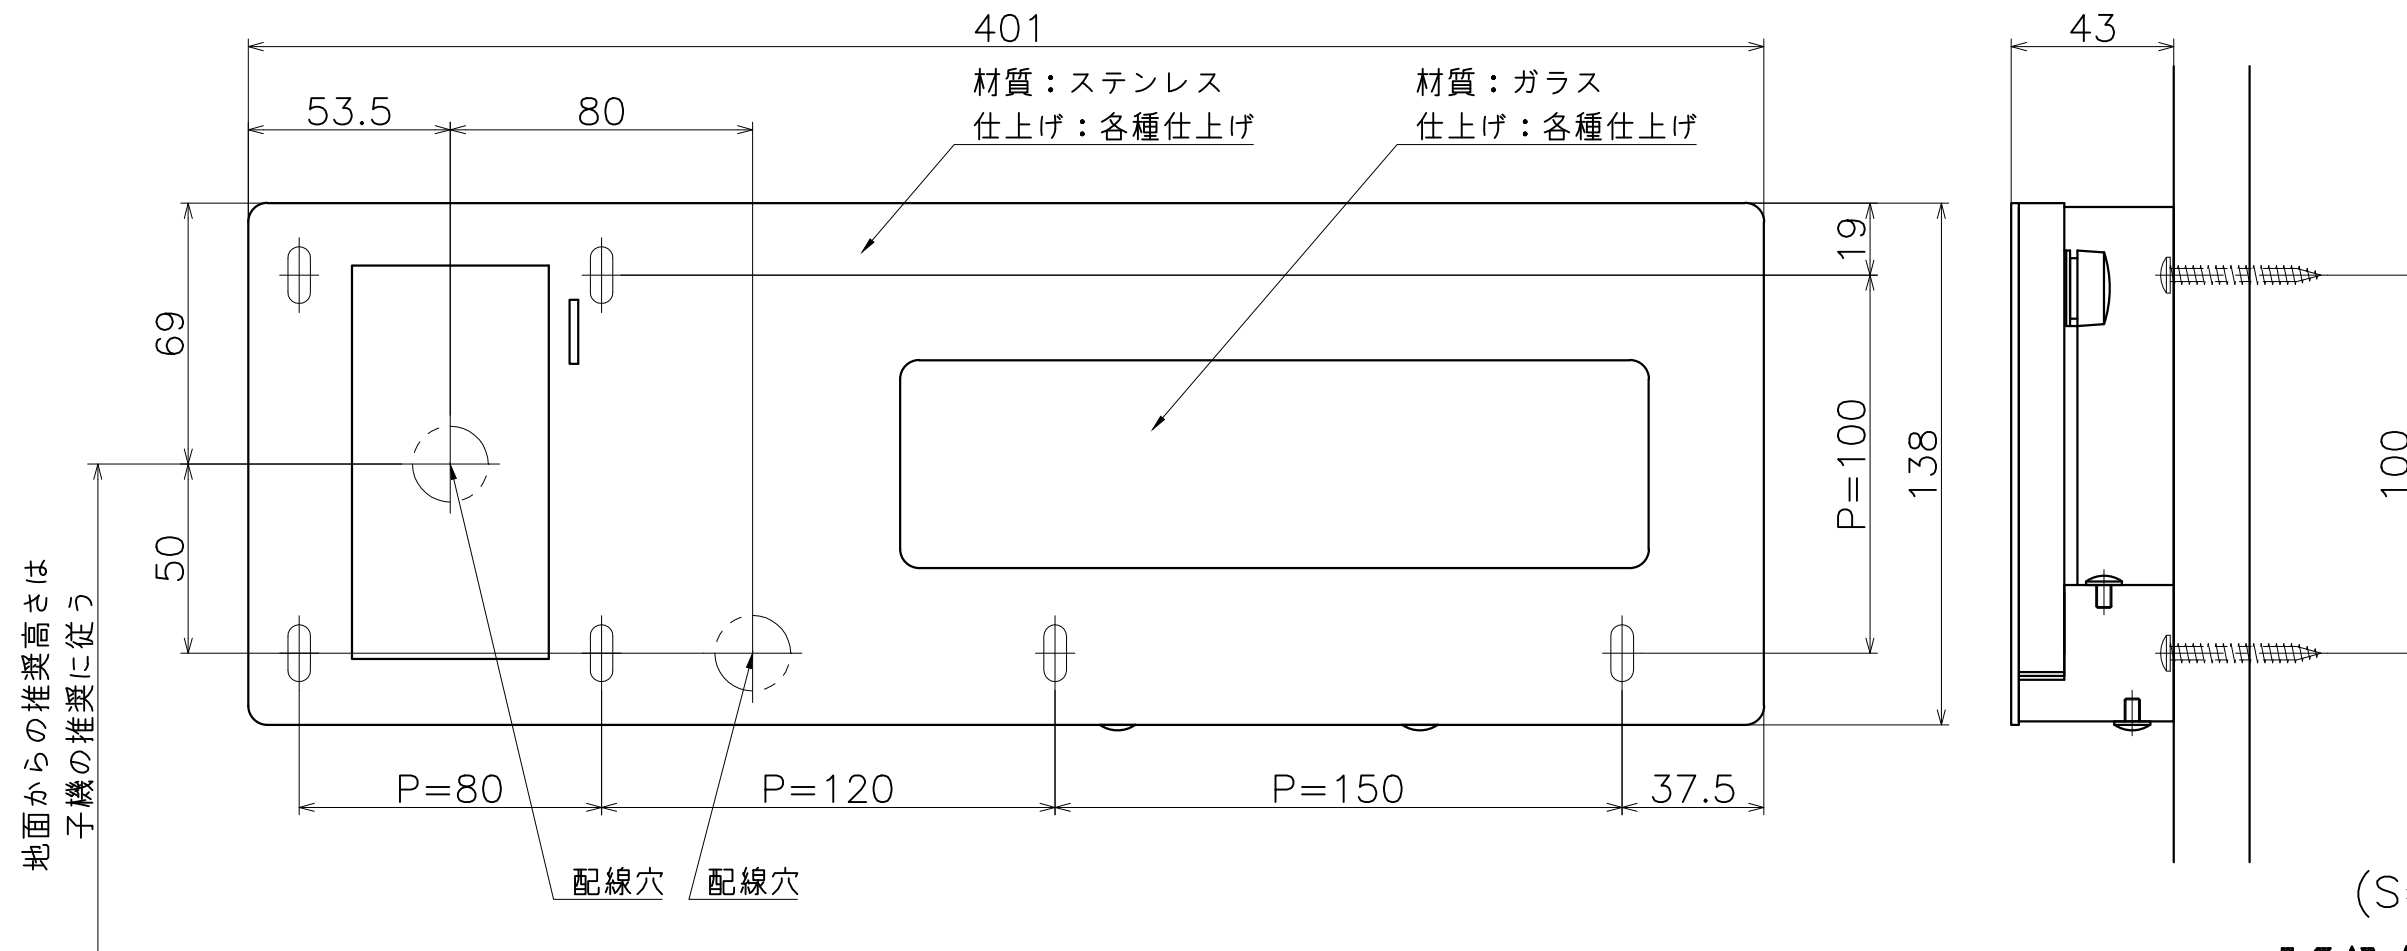

# GP-120-X-13

表面処理：ガラスプレート	表面処理：カバープレート	表面処理：本体	コード	対応子機
ヘアラインシルバー	ヘアライン	ヘアライン	GP-120-XT-13	アイホン WJ-DA WK-DA
ヘアラインブラック	プラストブラック	プラストブラック	GP-120-025-13	JH-DB

(S=1:2)

**KAWAJUN**

河淳株式会社  
2016/09/07