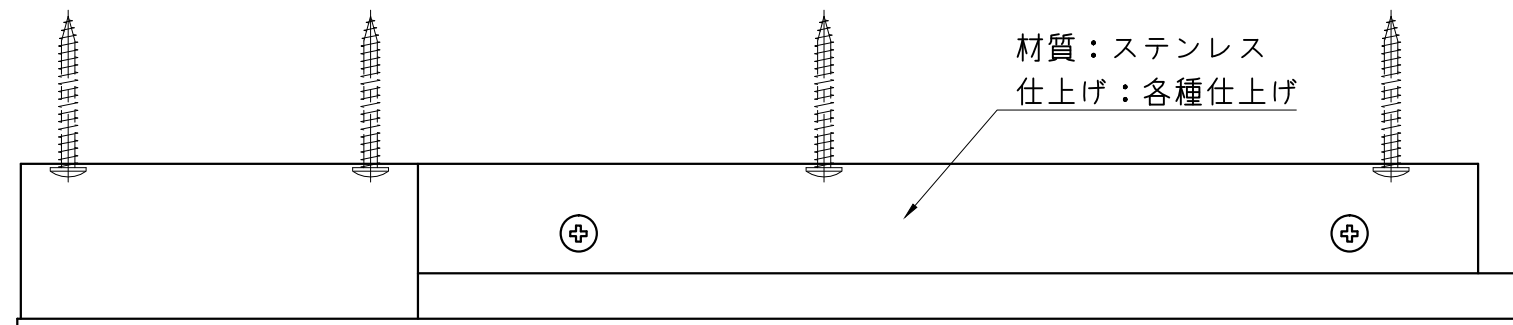

# GP-120-X-13

表面処理：ガラスプレート	表面処理：カバープレート	表面処理：本体	コード	対応子機
ヘアラインシルバー	ヘアライン	ヘアライン	GP-120-XT-13	アイホン WJ-DA WK-DA
ヘアラインブラック	プラストブラック	プラストブラック	GP-120-025-13	JH-DB

(S=1:2)

**KAWAJUN**

河淳株式会社  
2016/09/07