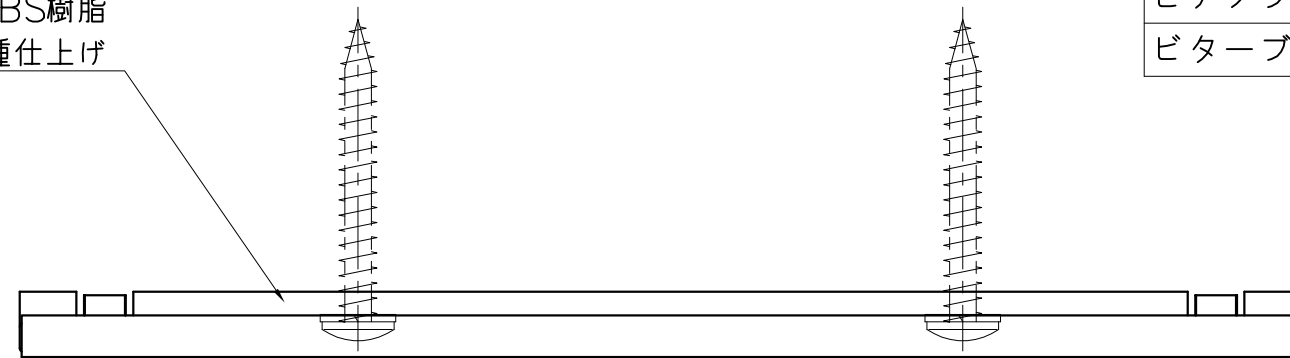

GP-131-XXX02

表面処理：本体	表面処理：プレート	コード
ソフトニッケル	ヘアライン	GP-131-01502
ピアノブラック	ヘアライン	GP-131-00202
ビターブラウン	ヘアライン	GP-131-02702

材質：ABS樹脂
仕上げ：各種仕上げ

材質：ステンレス
仕上げ：ヘアライン