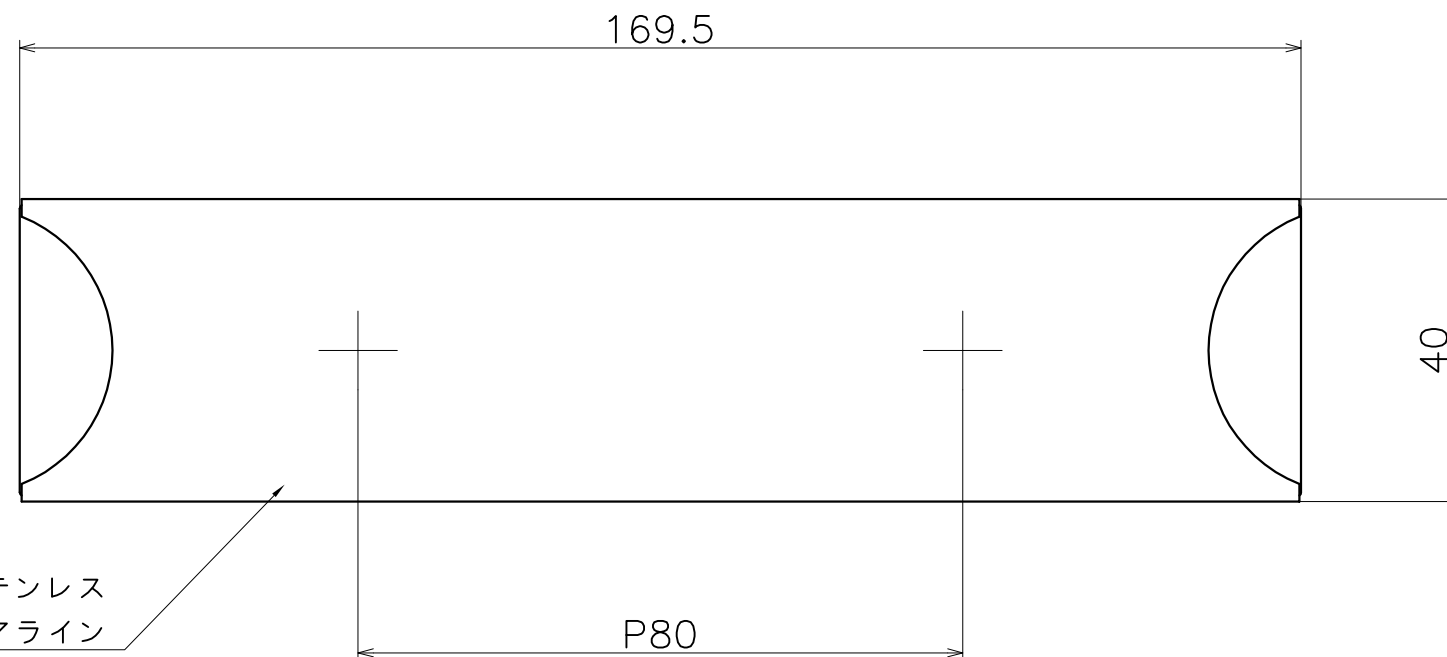

GP-131-XXX02

表面処理：本体	表面処理：プレート	コード
ソフトニッケル	ヘアライン	GP-131-01502
ピアノブラック	ヘアライン	GP-131-00202
ビターブラウン	ヘアライン	GP-131-02702

材質：ABS樹脂
仕上げ：各種仕上げ

材質：ステンレス
仕上げ：ヘアライン