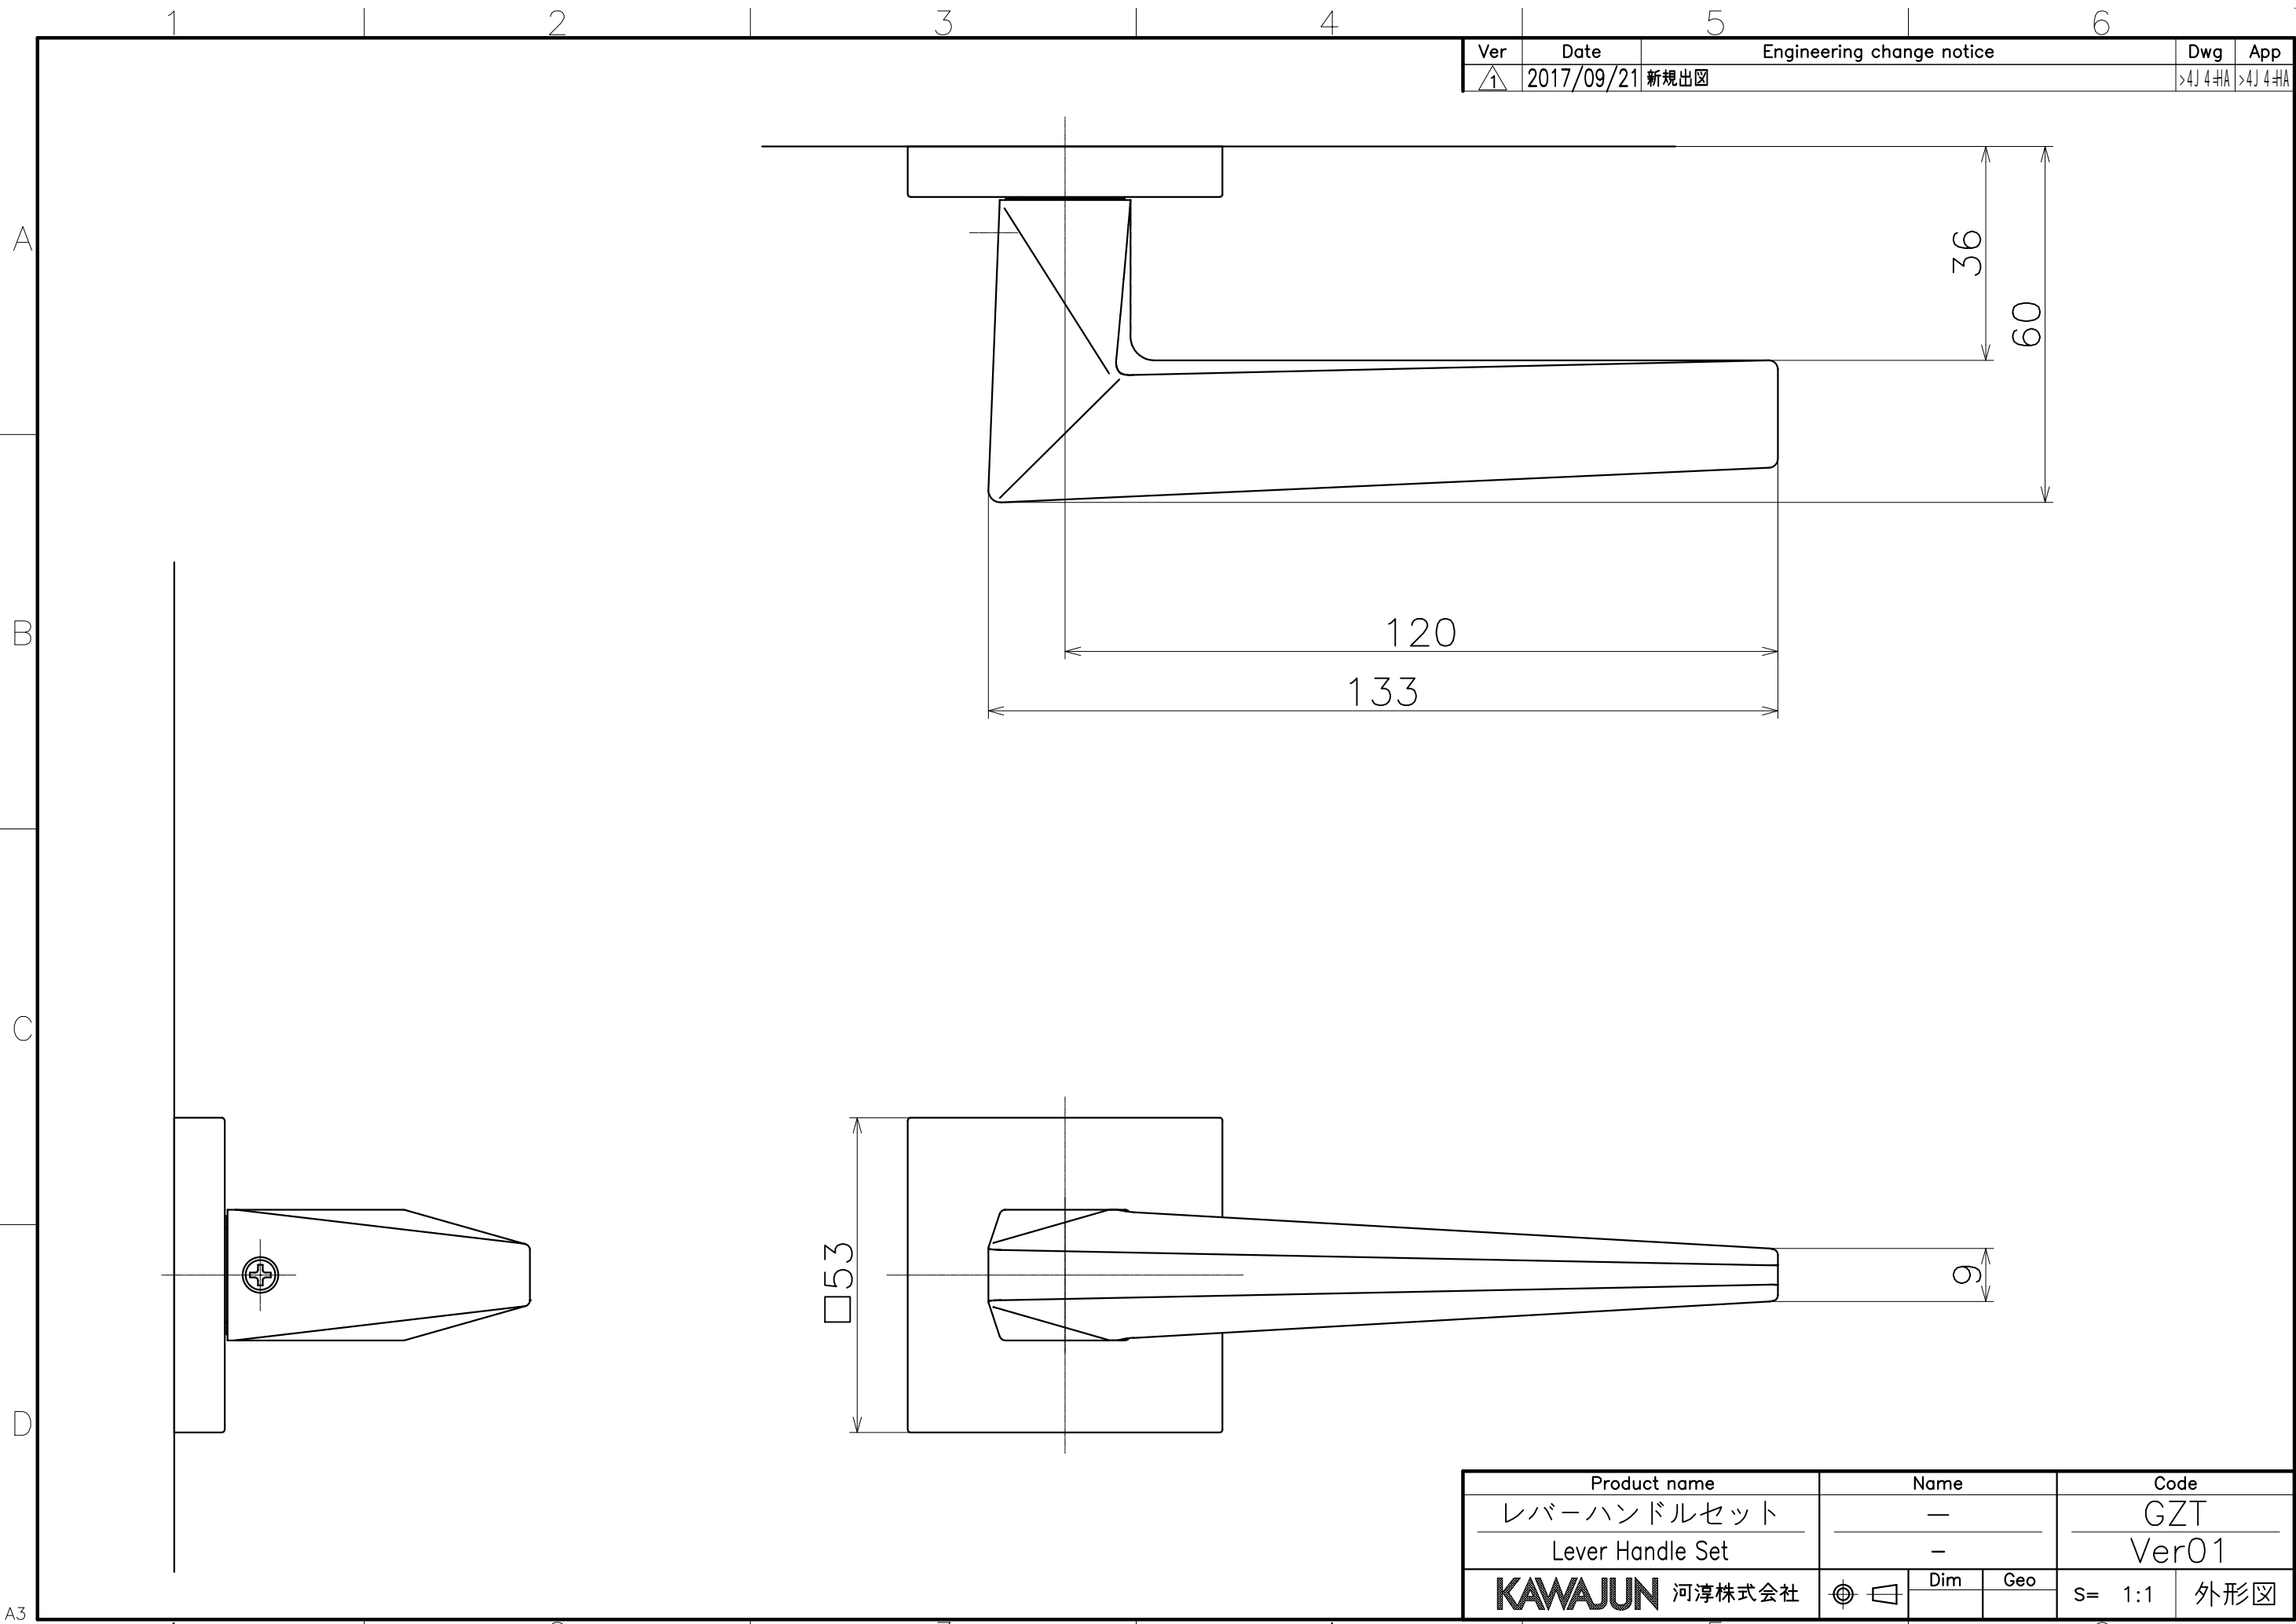

Ver	Date	Engineering change notice	Dwg	App
1	2017/09/21	新規出図	>4J 4-HA	>4J 4-HA

Product name		Name		Code	
レバーハンドルセット		-		GZT	
Lever Handle Set		-		Ver01	
河渾株式会社		Dim	Geo	S= 1:1	外形図