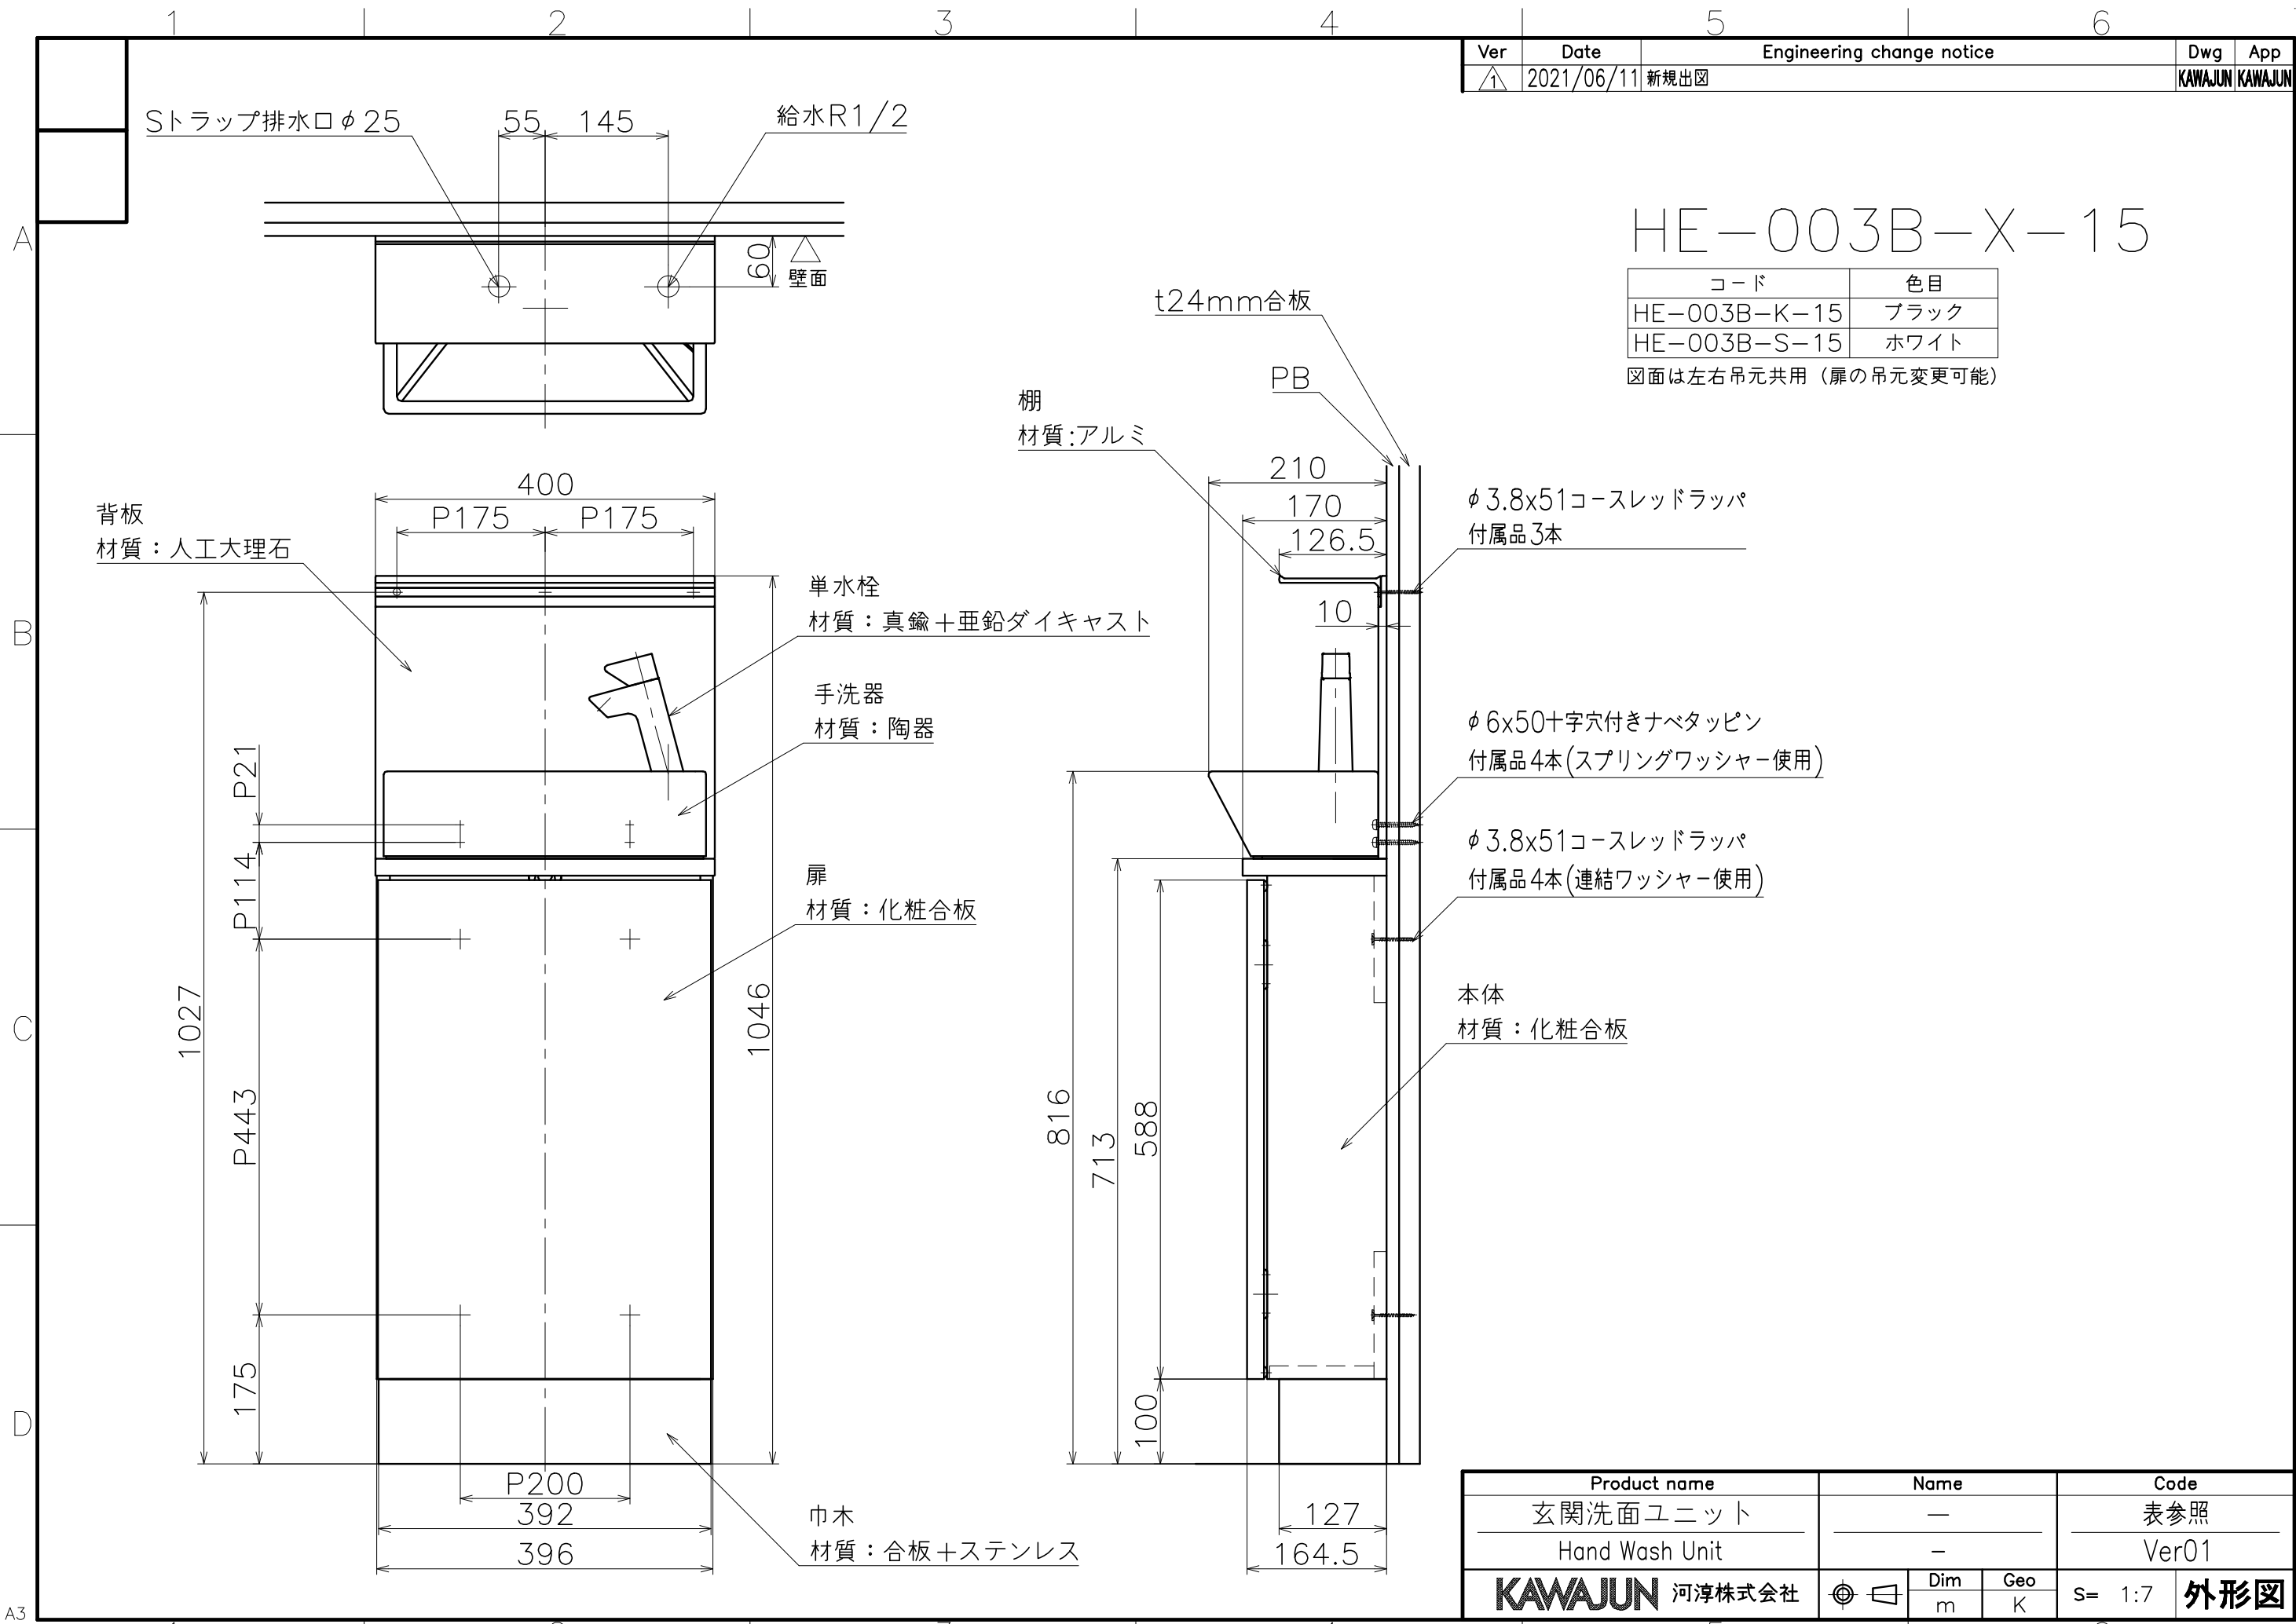

# HE-003B-X-15

コード	色目
HE-003B-K-15	ブラック
HE-003B-S-15	ホワイト

図面は左右吊元共用（扉の吊元変更可能）

Product name	Name	Code
玄関洗面ユニット	-	表参照
Hand Wash Unit	-	Ver01
<b>KAWAJUN</b> 河渚株式会社	Dim m	Geo K
	S= 1:7	<b>外形図</b>

2021-06-11 13:00:59 HE-003B-15\_drawing