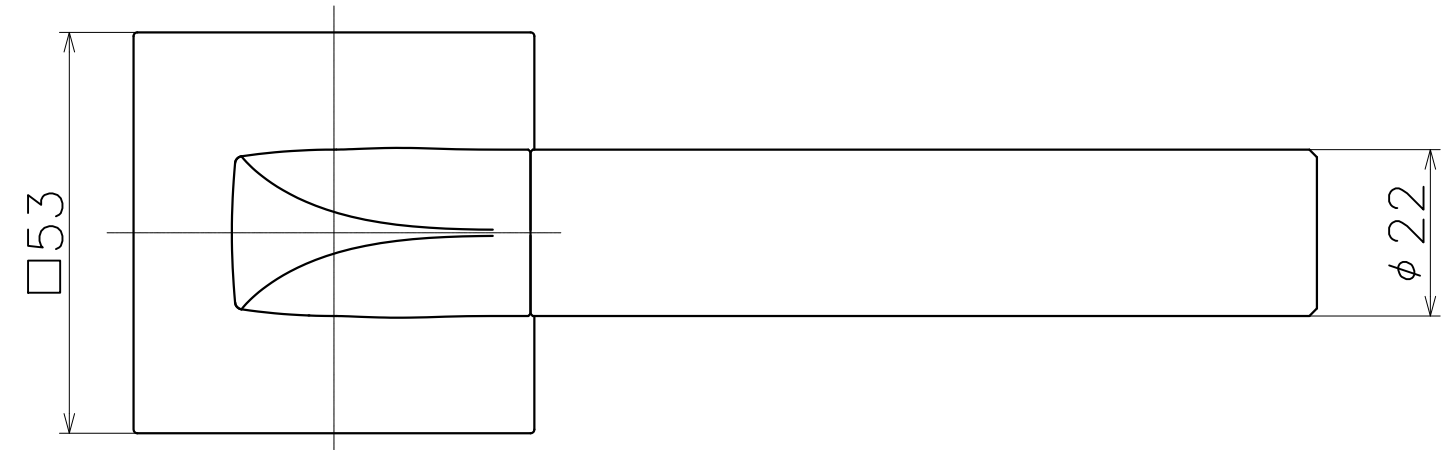

1 | 1 | 2 | 1 | 3 | 1 | 4 | 5 | 6

Ver	Date	Engineering change notice	Dwg	App
1	2018/02/05	新規出図	KAWAJUN	KAWAJUN

J5T

A

B

C

D

A

B

C

D

Product name		Name		Code	
レバーハンドルセット		-		J5T	
Lever Handle Set		-		Ver01	
KAWAJUN 河渚株式会社	Dim	Geo	s= 1:1		外形図

A3

1 | 1 | 2 | 1 | 3 | 1 | 4 | 5 | 6