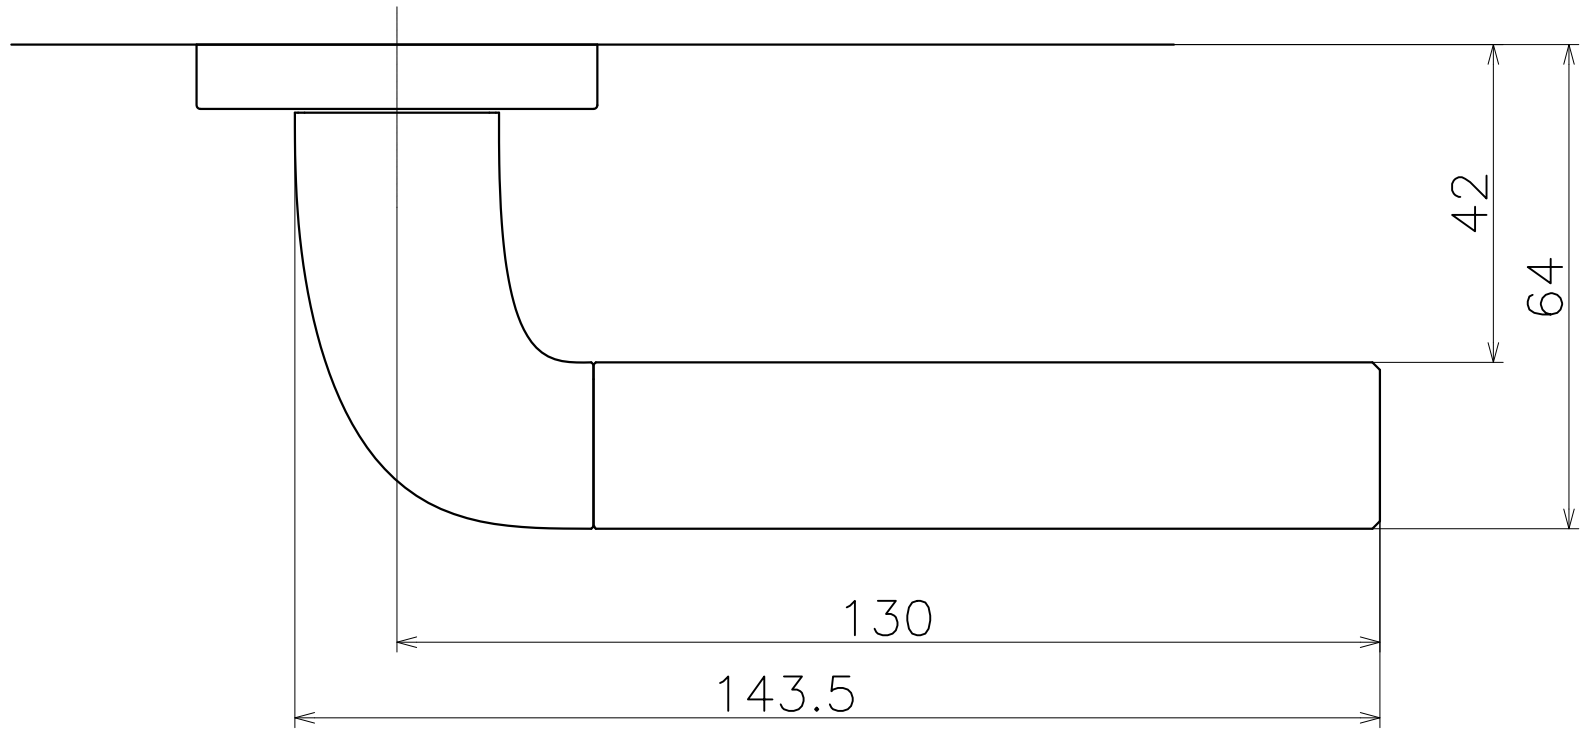

B

C

D

Product name		Name		Code	
レバーハンドルセット		-		J5T	
Lever Handle Set		-		Ver01	
KAWAJUN 河渚株式会社	Dim	Geo	s= 1:1		外形図

A3

1 | 1 | 2 | 1 | 3 | 1 | 4 | 5 | 6