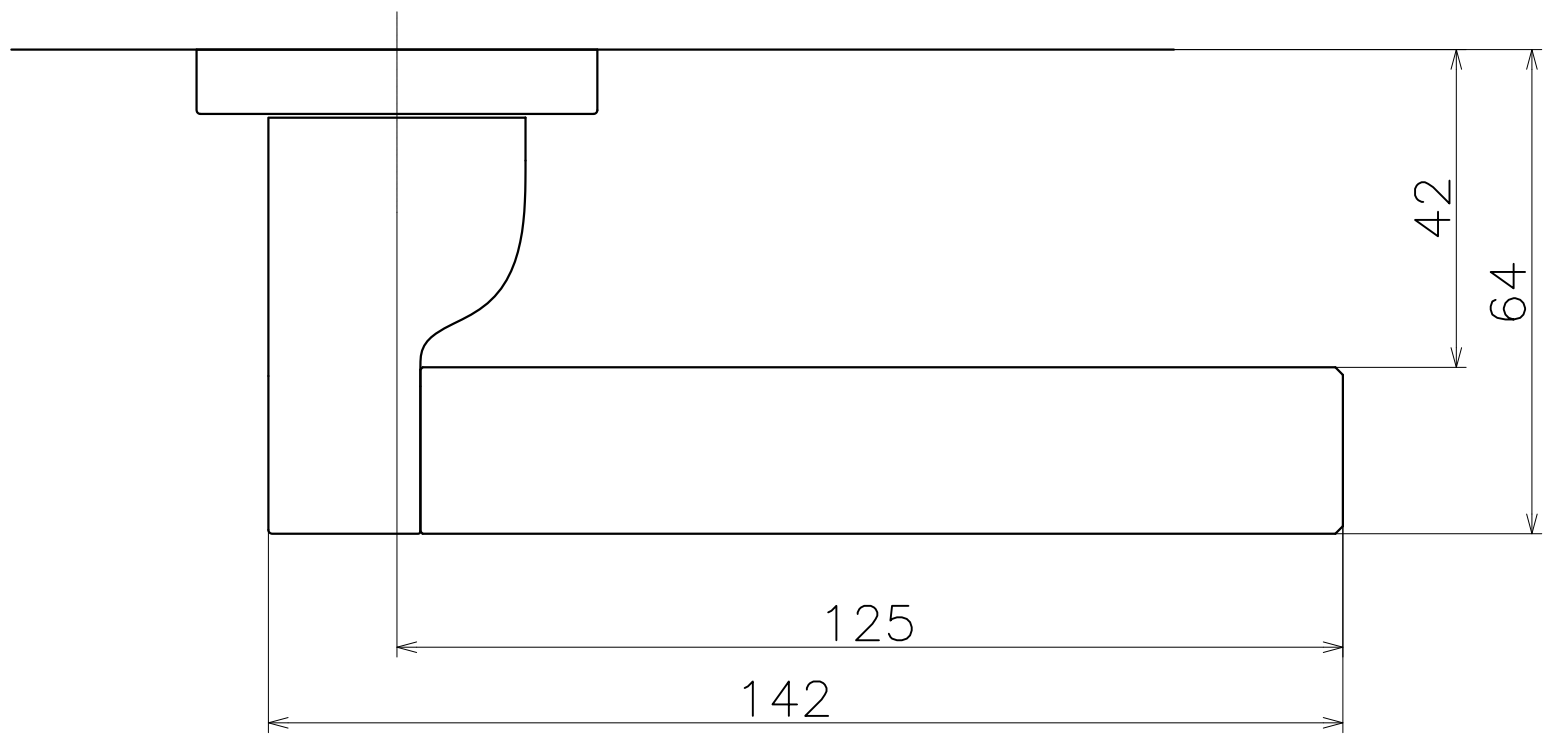

1 | 1 | 2 | 1 | 3 | 1 | 4 | 5 | 6

Ver	Date	Engineering change notice	Dwg	App
1	2018/02/05	新規出図	KAWAJUN	KAWAJUN

J6T

Product name		Name		Code	
レバーハンドルセット		-		J6T	
Lever Handle Set		-		Ver01	
KAWAJUN 河渚株式会社		Dim	Geo	s= 1:1	外形図

A3

1 | 1 | 2 | 1 | 3 | 1 | 4 | 5 | 6