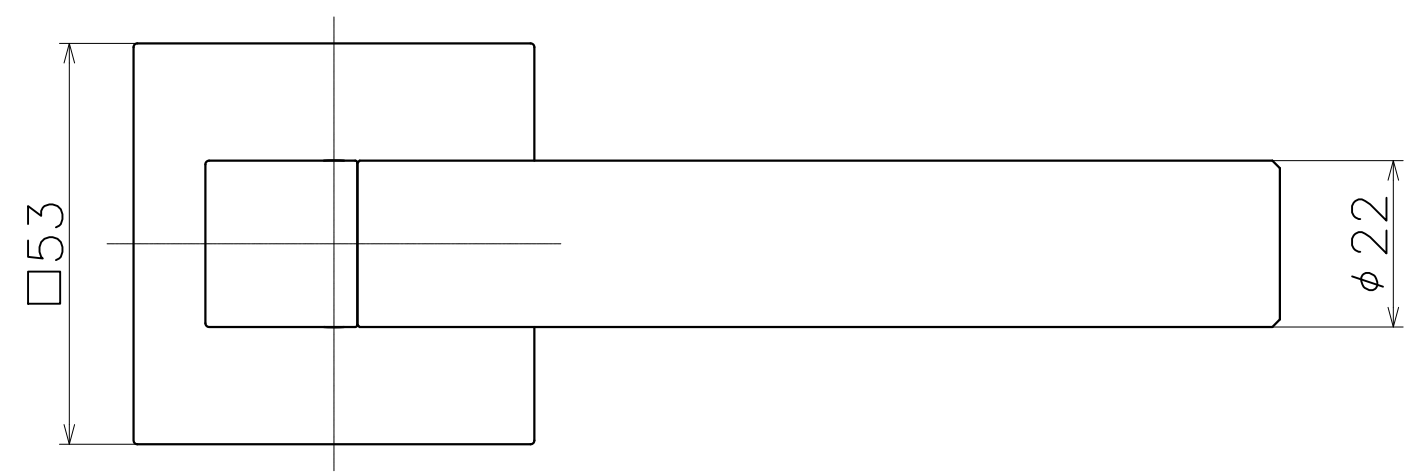

1 | 1 | 2 | 1 | 3 | 1 | 4 | 5 | 6

Ver	Date	Engineering change notice	Dwg	App
1	2018/02/05	新規出図	KAWAJUN	KAWAJUN

J6T

Product name		Name		Code	
レバーハンドルセット		-		J6T	
Lever Handle Set		-		Ver01	
KAWAJUN 河渚株式会社		Dim	Geo	s= 1:1	外形図

A3

1 | 1 | 2 | 1 | 3 | 1 | 4 | 5 | 6