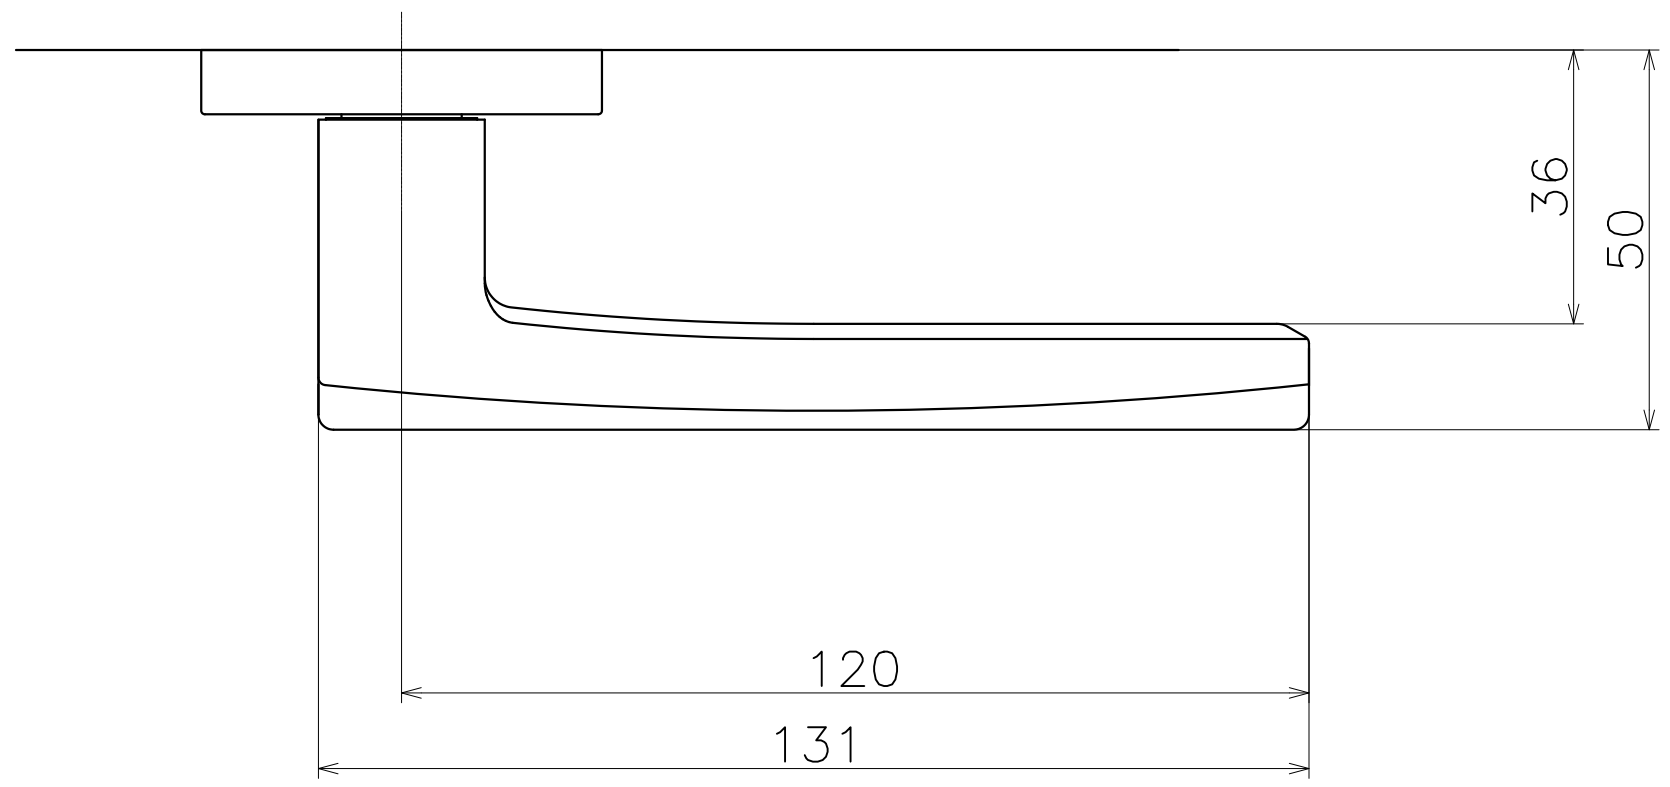

1 | 1 | 2 | 1 | 3 | 1 | 4 | 5 | 6

Ver	Date	Engineering change notice	Dwg	App
1	2017/12/07	新規出図	KAWAJUN	KAWAJUN

J8T

Product name		Name		Code	
レバーハンドルセット		-		J8T	
Lever Handle Set		-		Ver01	
KAWAJUN 河淳株式会社	⊙ □	Dim	Geo	s= 1:1	外形図

A3

1 | 1 | 2 | 1 | 3 | 1 | 4 | 5 | 6