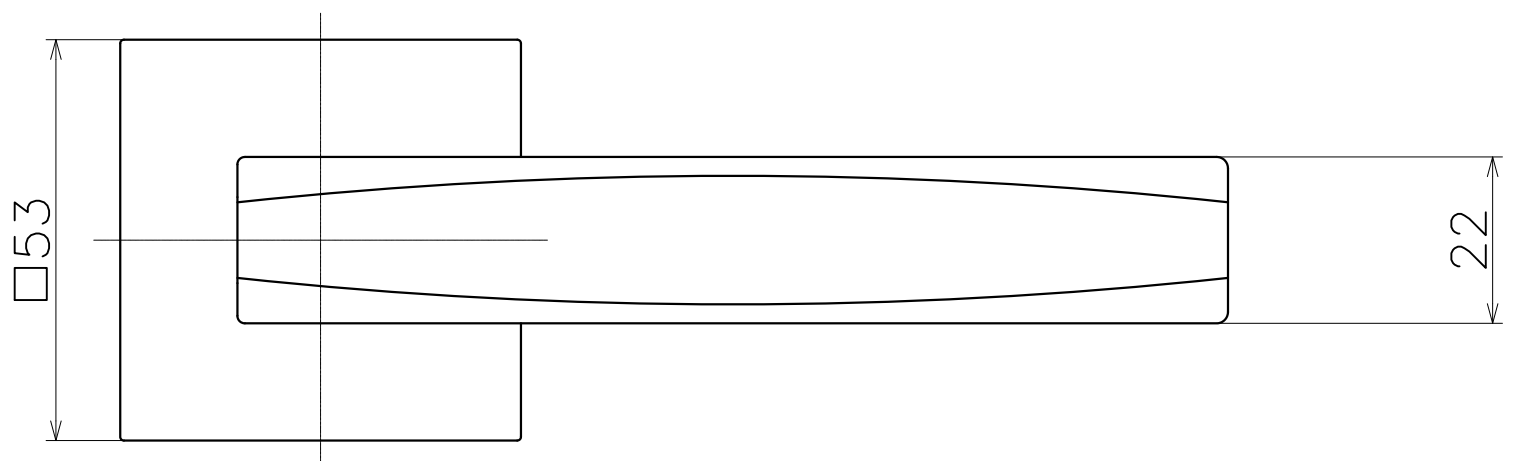

1 | 1 | 2 | 1 | 3 | 1 | 4 | 5 | 6

Ver	Date	Engineering change notice	Dwg	App
1	2017/12/07	新規出図	KAWAJUN	KAWAJUN

J8T

Product name		Name		Code	
レバーハンドルセット		-		J8T	
Lever Handle Set		-		Ver01	
KAWAJUN 河淳株式会社	⊙ □	Dim	Geo	s= 1:1	外形図

A3

1 | 1 | 2 | 1 | 3 | 1 | 4 | 5 | 6