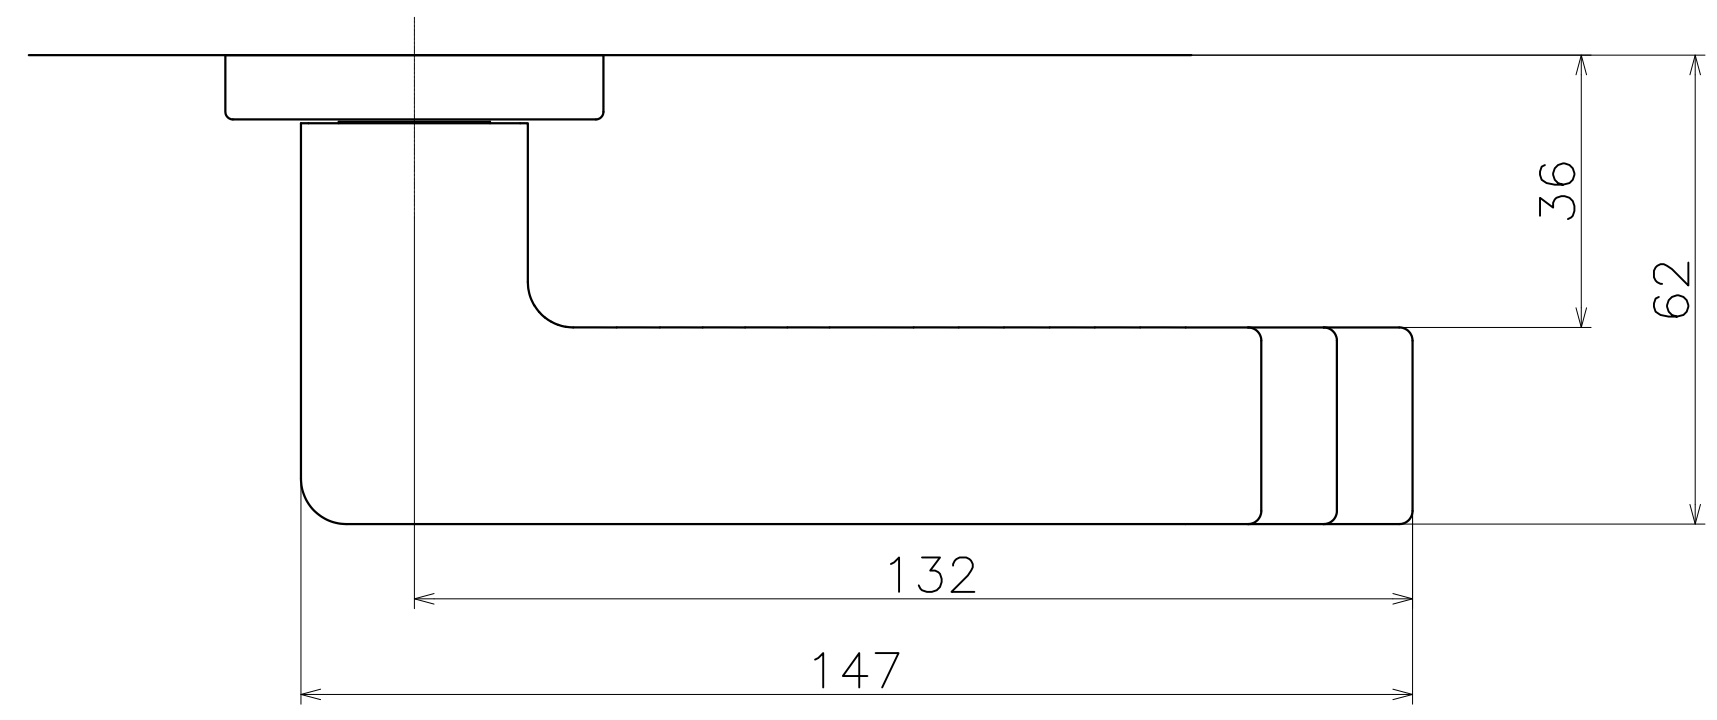

C

D

| Product name | | Name | | Code | |
|------------------|--|------|-----|--------|-----|
| レバーハンドルセット | | - | | JSC | |
| Lever Handle Set | | - | | Ver01 | |
| KAWAJUN 河渾株式会社 | | Dim | Geo | s= 1:1 | 外形図 |
| | | | | | |