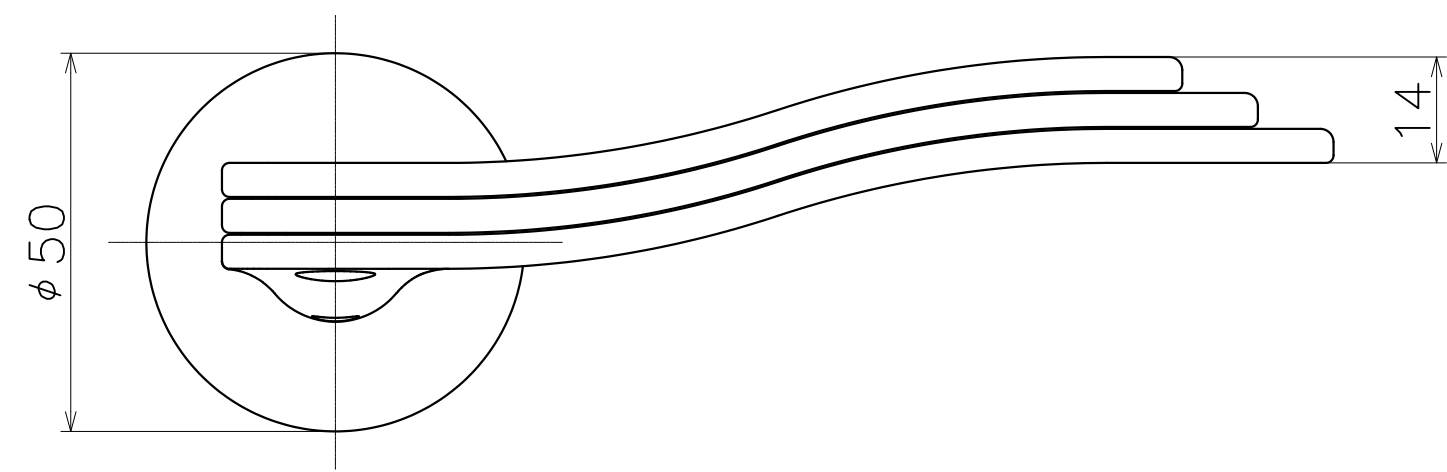

JSC

| Ver | Date | Engineering change notice | Dwg | App |
|-----|------------|---------------------------|---------|---------|
| 1 | 2018/02/08 | 新規出図 | KAWAJUN | KAWAJUN |

A

B

C

D

A

B

C

D

| Product name | | Name | | Code | |
|------------------|--|------|-----|--------|-----|
| レバーハンドルセット | | - | | JSC | |
| Lever Handle Set | | - | | Ver01 | |
| KAWAJUN 河渾株式会社 | | Dim | Geo | s= 1:1 | 外形図 |
| | | | | | |