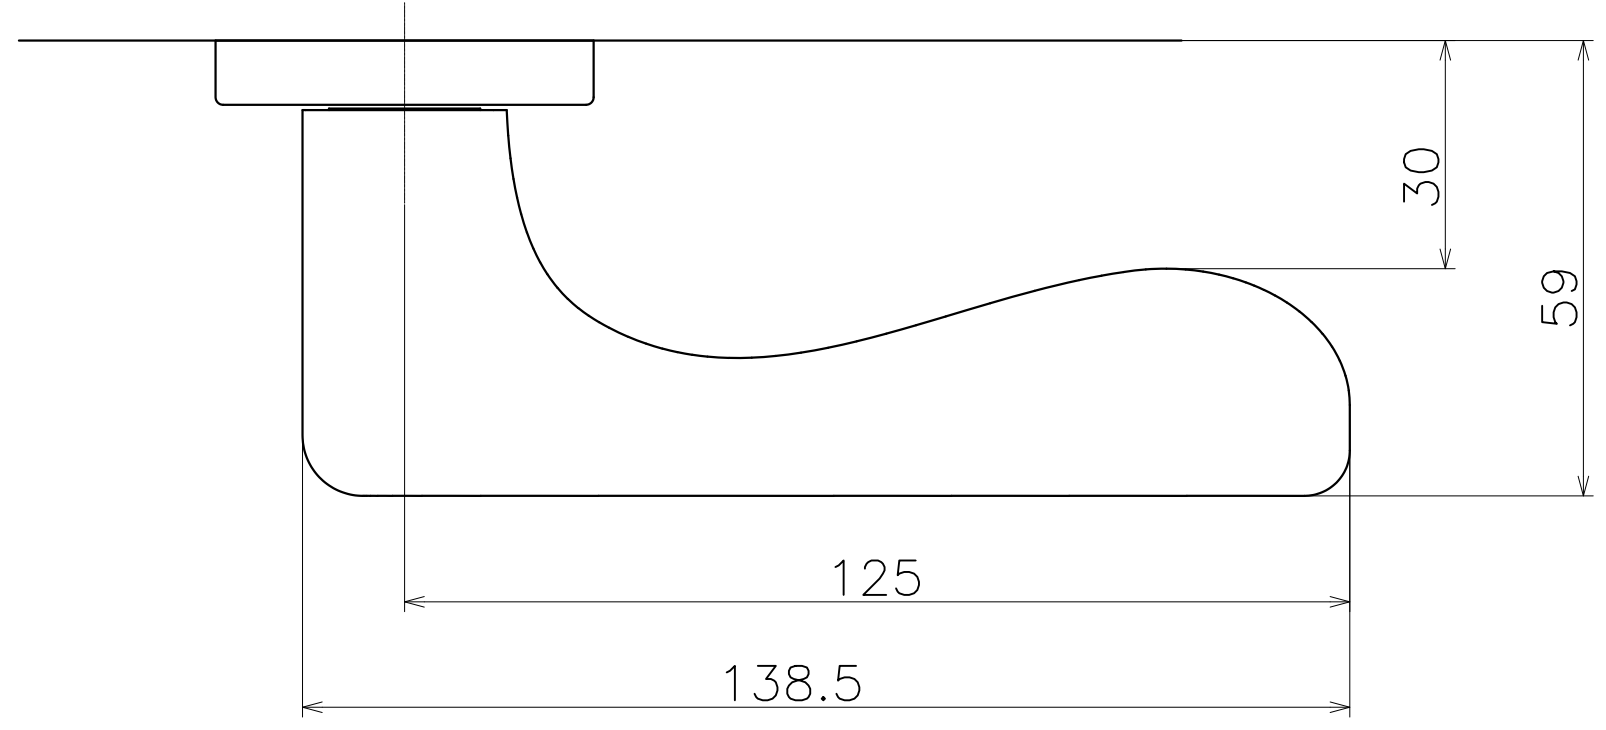

1 | | 2 | | 3 | | 4 | | 5 | | 6

Ver	Date	Engineering change notice	Dwg	App
1	2018/02/13	新規出図	KAWAJUN	KAWAJUN

JWC

Product name		Name		Code	
レバーハンドルセット		-		JWC	
Lever Handle Set		-		Ver01	
KAWAJUN 河淳株式会社	Dim	Geo	S= 1:1		外形図

A3

1 | | 2 | | 3 | | 4 | | 5 | | 6