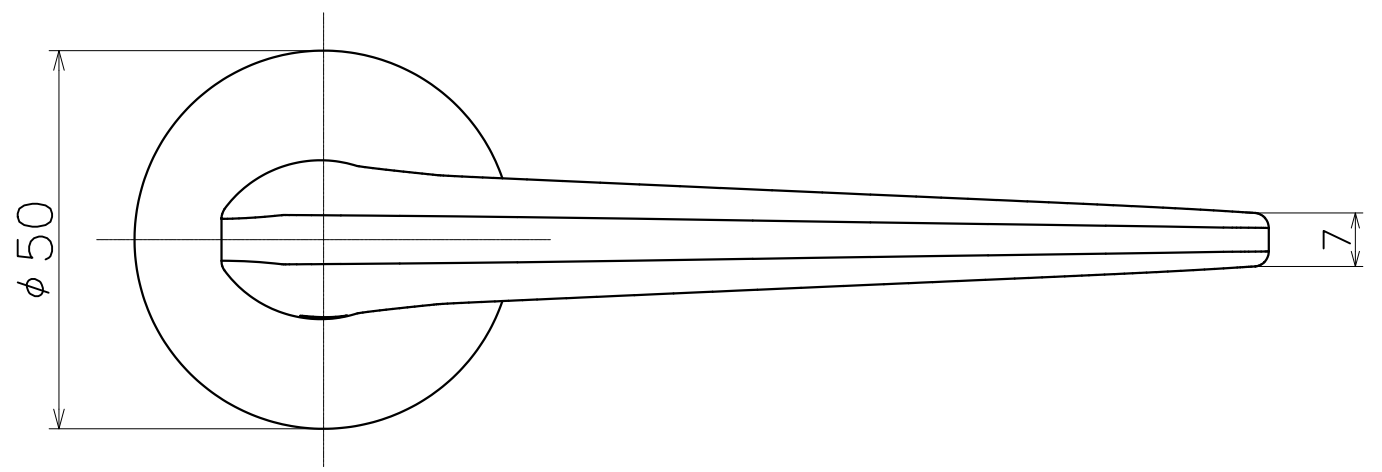

1 | | 2 | | 3 | | 4 | | 5 | | 6

Ver	Date	Engineering change notice	Dwg	App
1	2018/02/13	新規出図	KAWAJUN	KAWAJUN

JWC

Product name		Name		Code	
レバーハンドルセット		-		JWC	
Lever Handle Set		-		Ver01	
KAWAJUN 河淳株式会社	Dim	Geo	S= 1:1		外形図