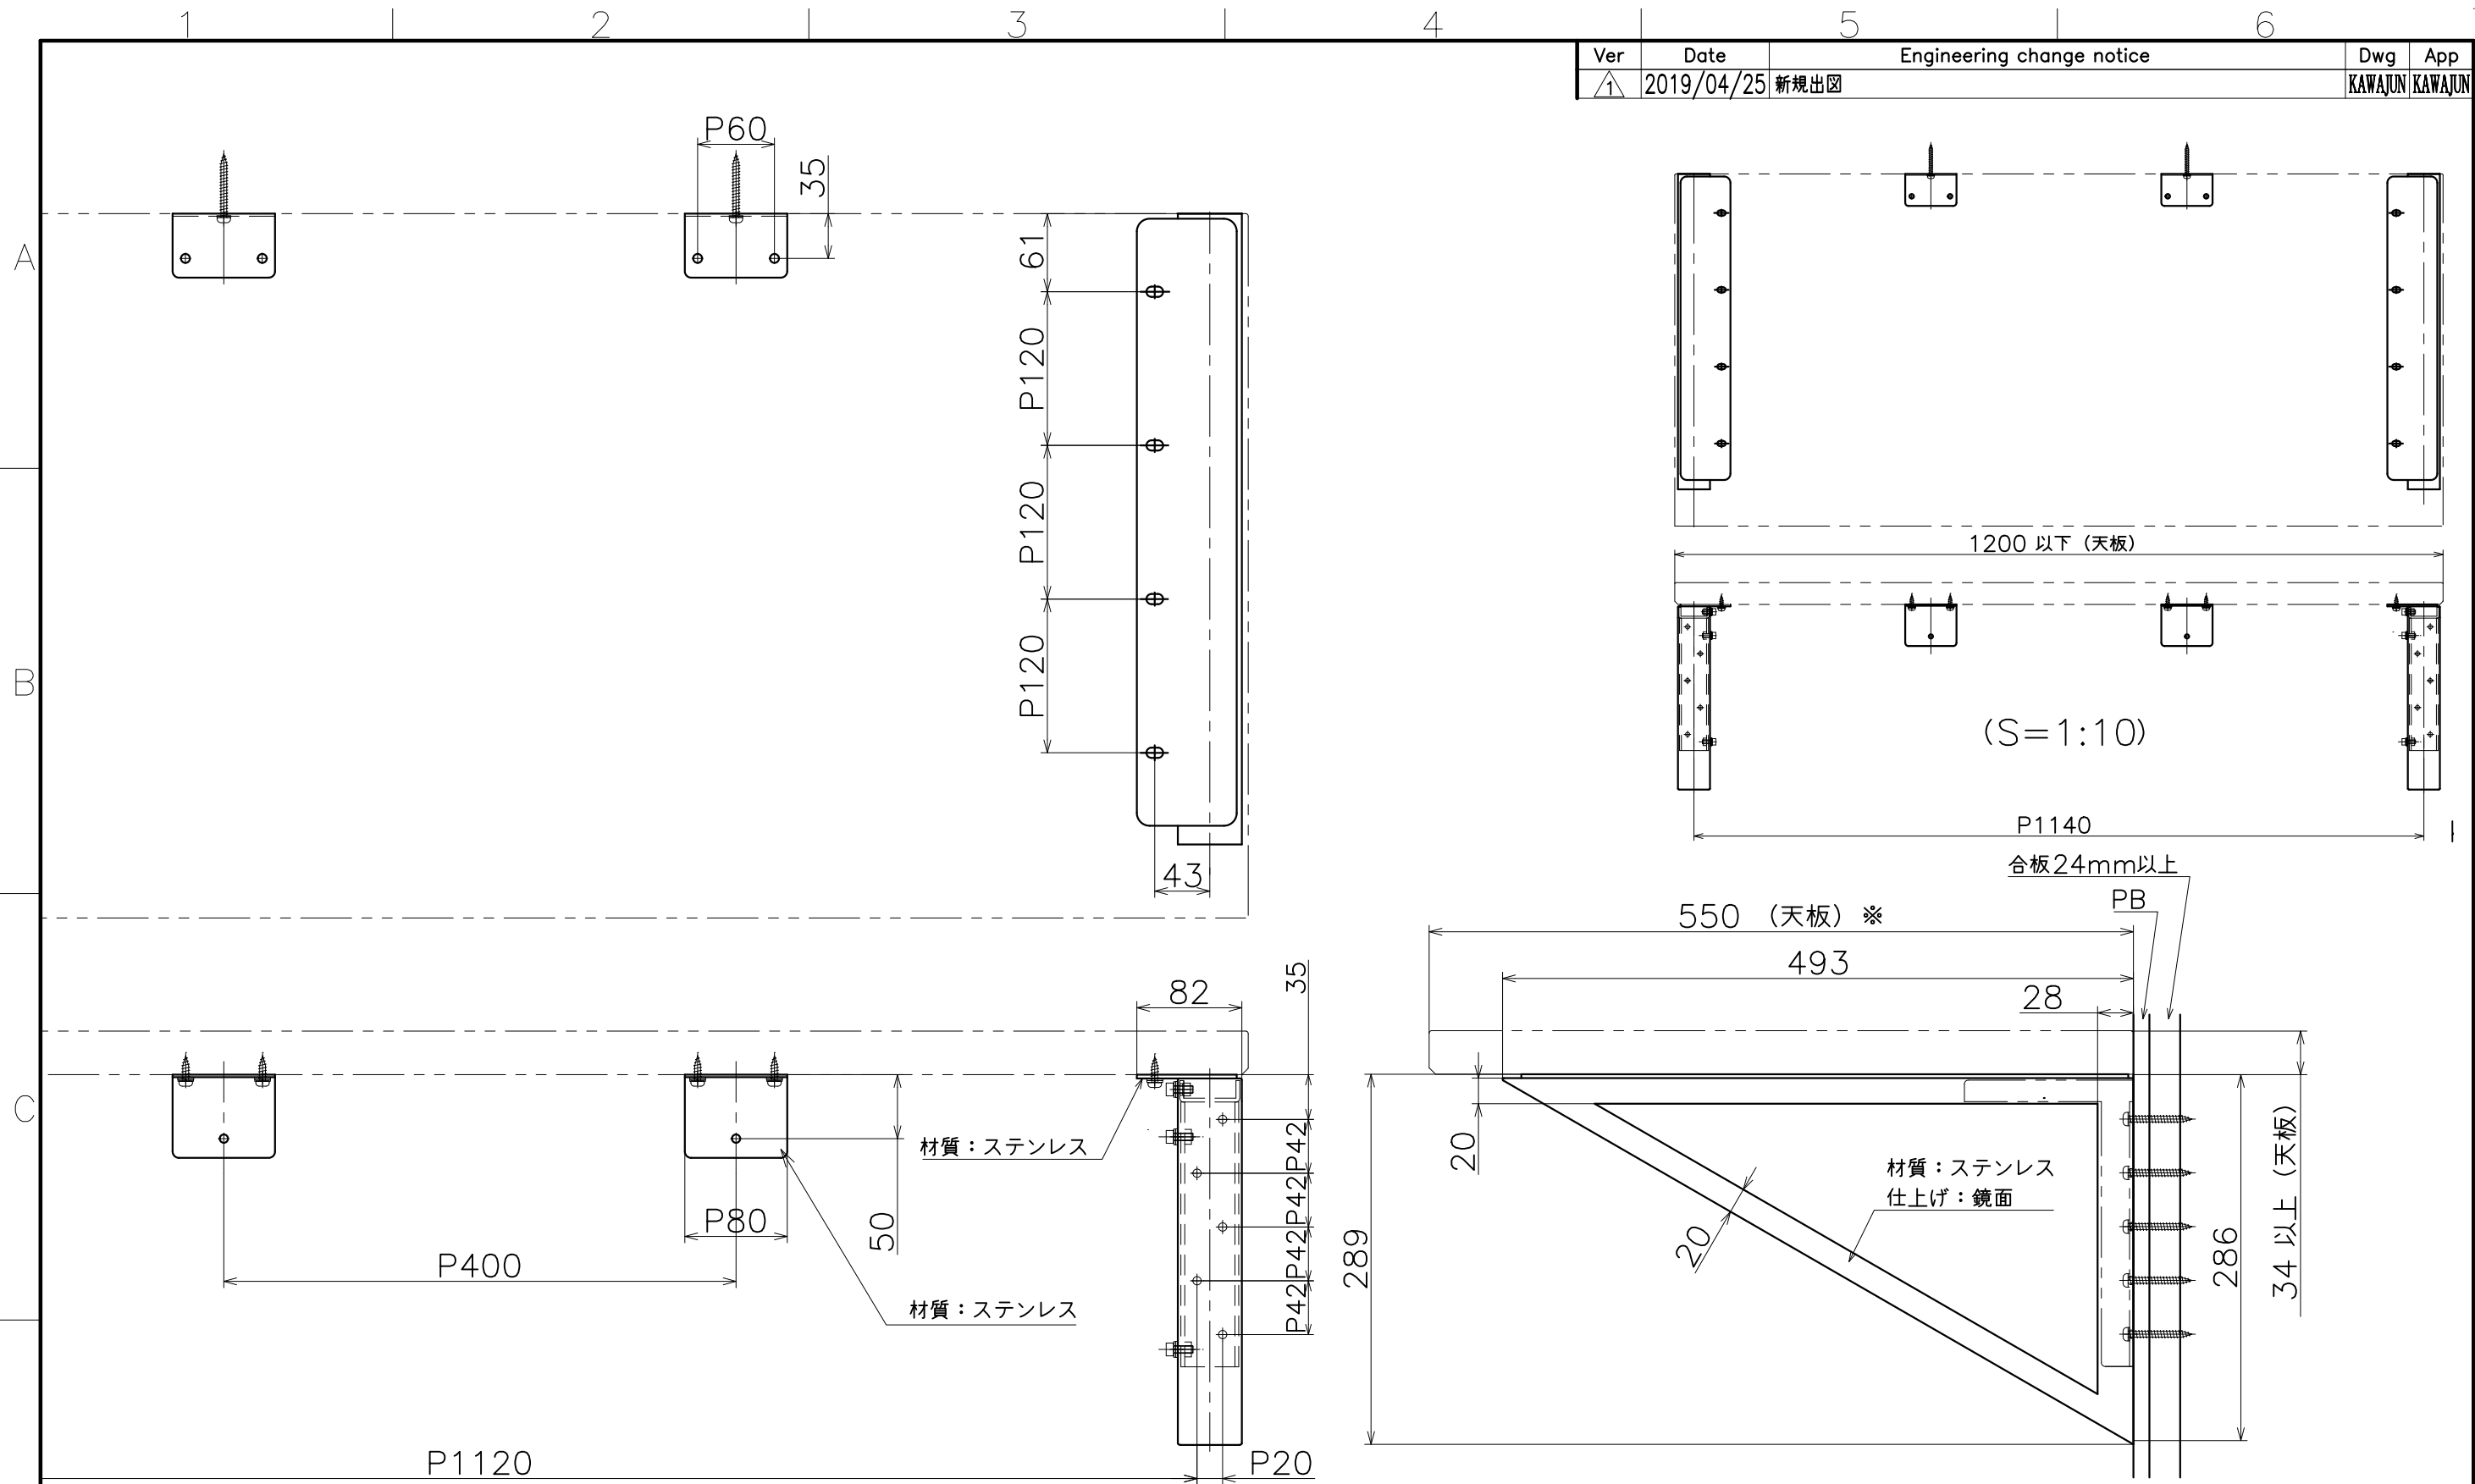

| | | | | |
|-----|------------|---------------------------|---------|---------|
| Ver | Date | Engineering change notice | Dwg | App |
| 1 | 2019/04/25 | 新規出図 | KAWAJUN | KAWAJUN |

K-HQ-007-XP

| | |
|-------|-------------|
| 表面処理： | コード |
| 鏡面 | K-HQ-007-XP |

※専用天板コード K-HP-003-075(W750mm)
 K-HP-003-090(W1000mm)
 K-HP-003-120(W1200mm)

| | | |
|----------------|--------|-------|
| Product name | Name | Code |
| ブラケット | - | 表参照 |
| Bracket | - | Ver01 |
| KAWAJUN 河渚株式会社 | Dim | Geo |
| | s= 1:5 | 外形図 |