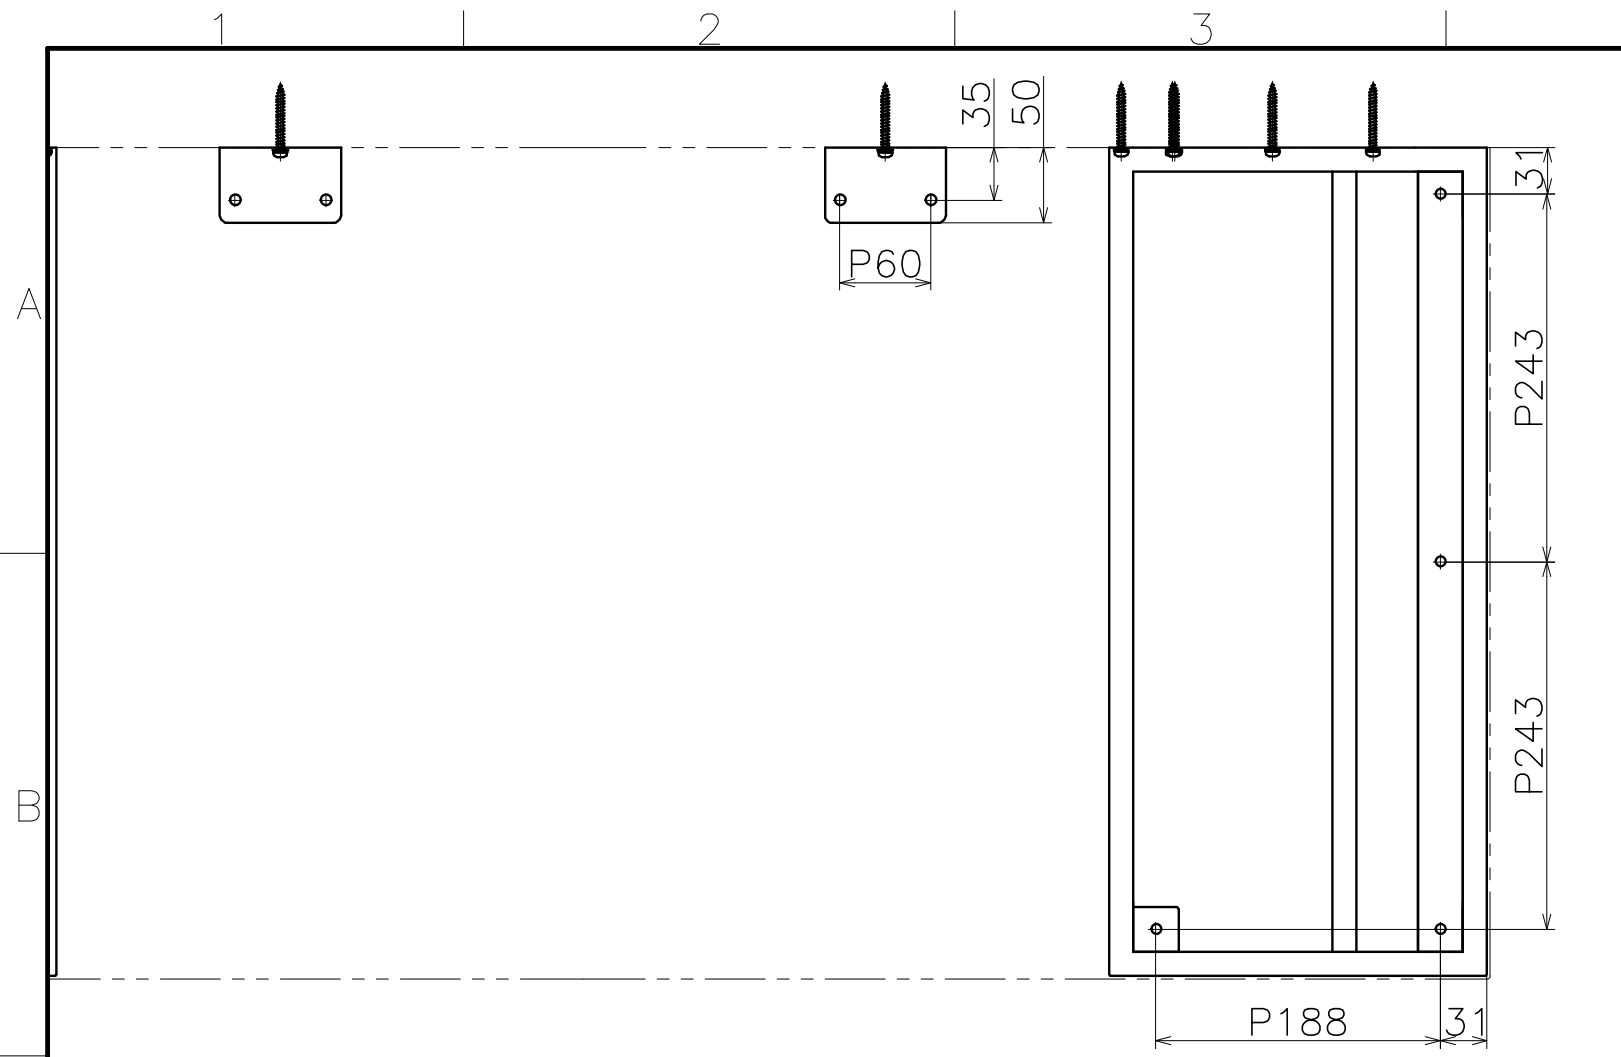

Ver	Date	Engineering change notice	Dwg	App
①	2020/12/02	新規出図	KAWAJUN	KAWAJUN

K-HQ-011-X

表面处理	コード
ヘアライン	K-HQ-011-XT

Product name	Name	Code
ブラケット	-	表参照
Bracket	-	Ver01
KAWAJUN 河渚株式会社	Dim	Geo
	S= 1:5	外形図