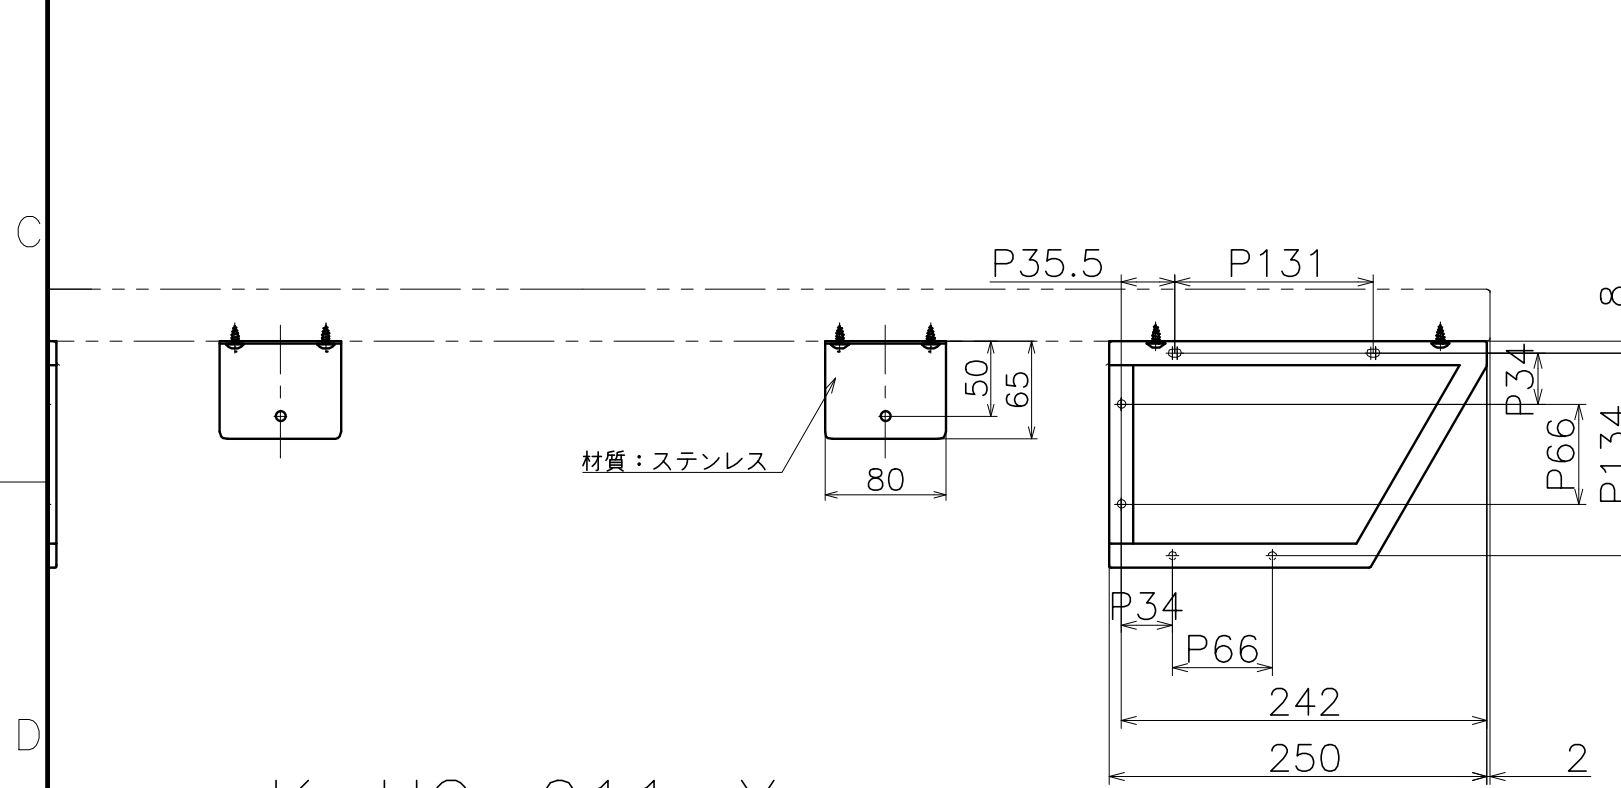

Ver	Date	Engineering change notice	Dwg	App
①	2020/12/02	新規出図	KAWAJUN	KAWAJUN

K-HQ-011-X

表面处理	コード
ヘアライン	K-HQ-011-XT

Product name	Name	Code
ブラケット	-	表参照
Bracket	-	Ver01
KAWAJUN 河渚株式会社	Dim	Geo
	S= 1:5	外形図