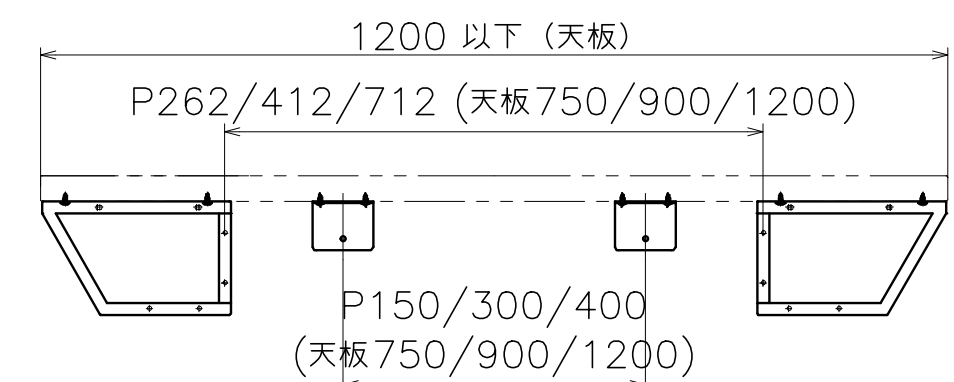

Ver	Date	Engineering change notice	Dwg	App
①	2020/12/02	新規出図	KAWAJUN	KAWAJUN

K-HQ-011-X

表面处理	コード
ヘアライン	K-HQ-011-XT

Product name	Name	Code
ブラケット	-	表参照
Bracket	-	Ver01
KAWAJUN 河渚株式会社	Dim	Geo
	S= 1:5	外形図