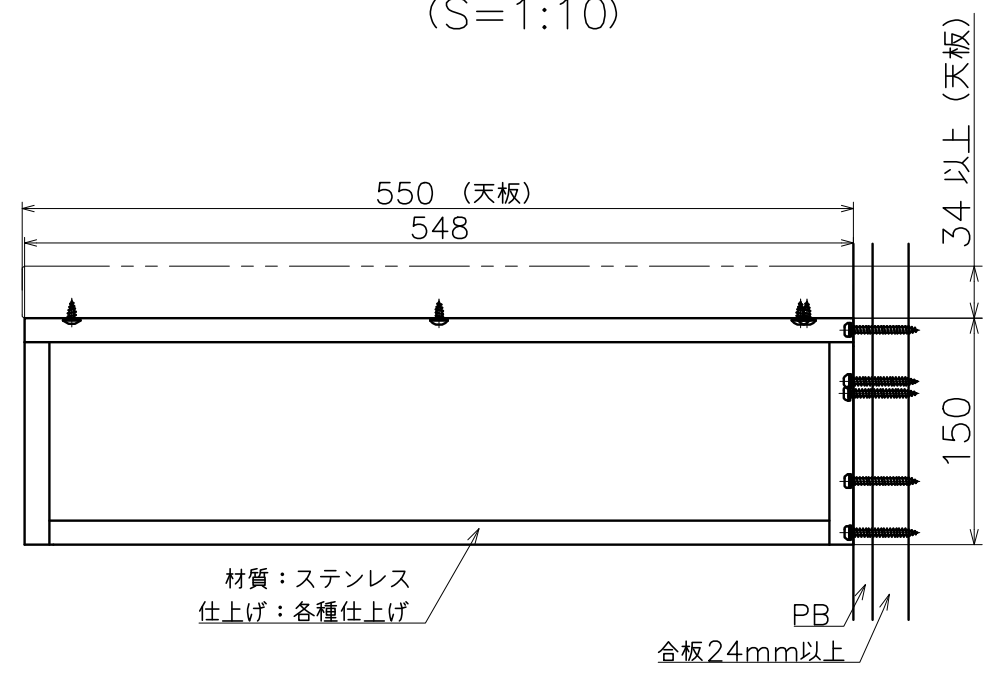

Ver	Date	Engineering change notice	Dwg	App
①	2020/12/02	新規出図	KAWAJUN	KAWAJUN

K-HQ-011-X

表面处理	コード
ヘアライン	K-HQ-011-XT

Product name	Name	Code
ブラケット	-	表参照
Bracket	-	Ver01
KAWAJUN 河渚株式会社	Dim	Geo
	S= 1:5	外形図