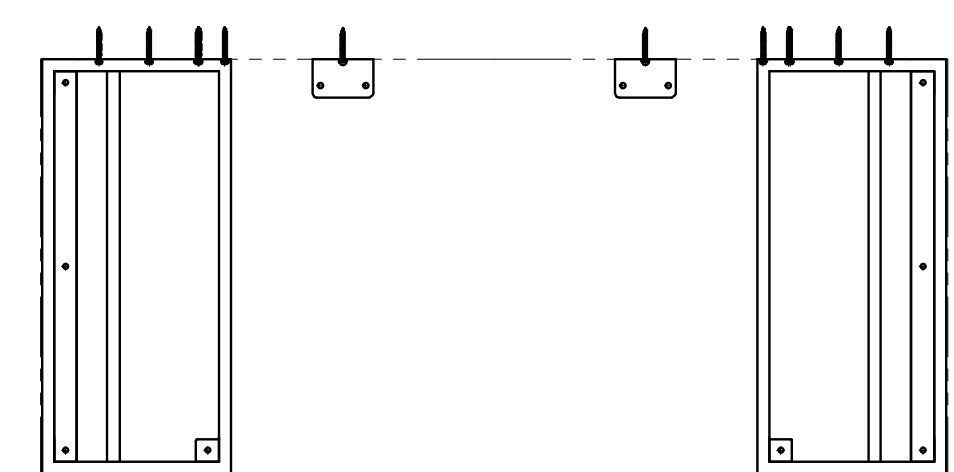

Ver	Date	Engineering change notice	Dwg	App
①	2020/12/02	新規出図	KAWAJUN	KAWAJUN

K-HQ-011-X

表面处理	コード
ヘアライン	K-HQ-011-XT

Product name	Name	Code
ブラケット	-	表参照
Bracket	-	Ver01
KAWAJUN 河渚株式会社	Dim	Geo
	S= 1:5	外形図