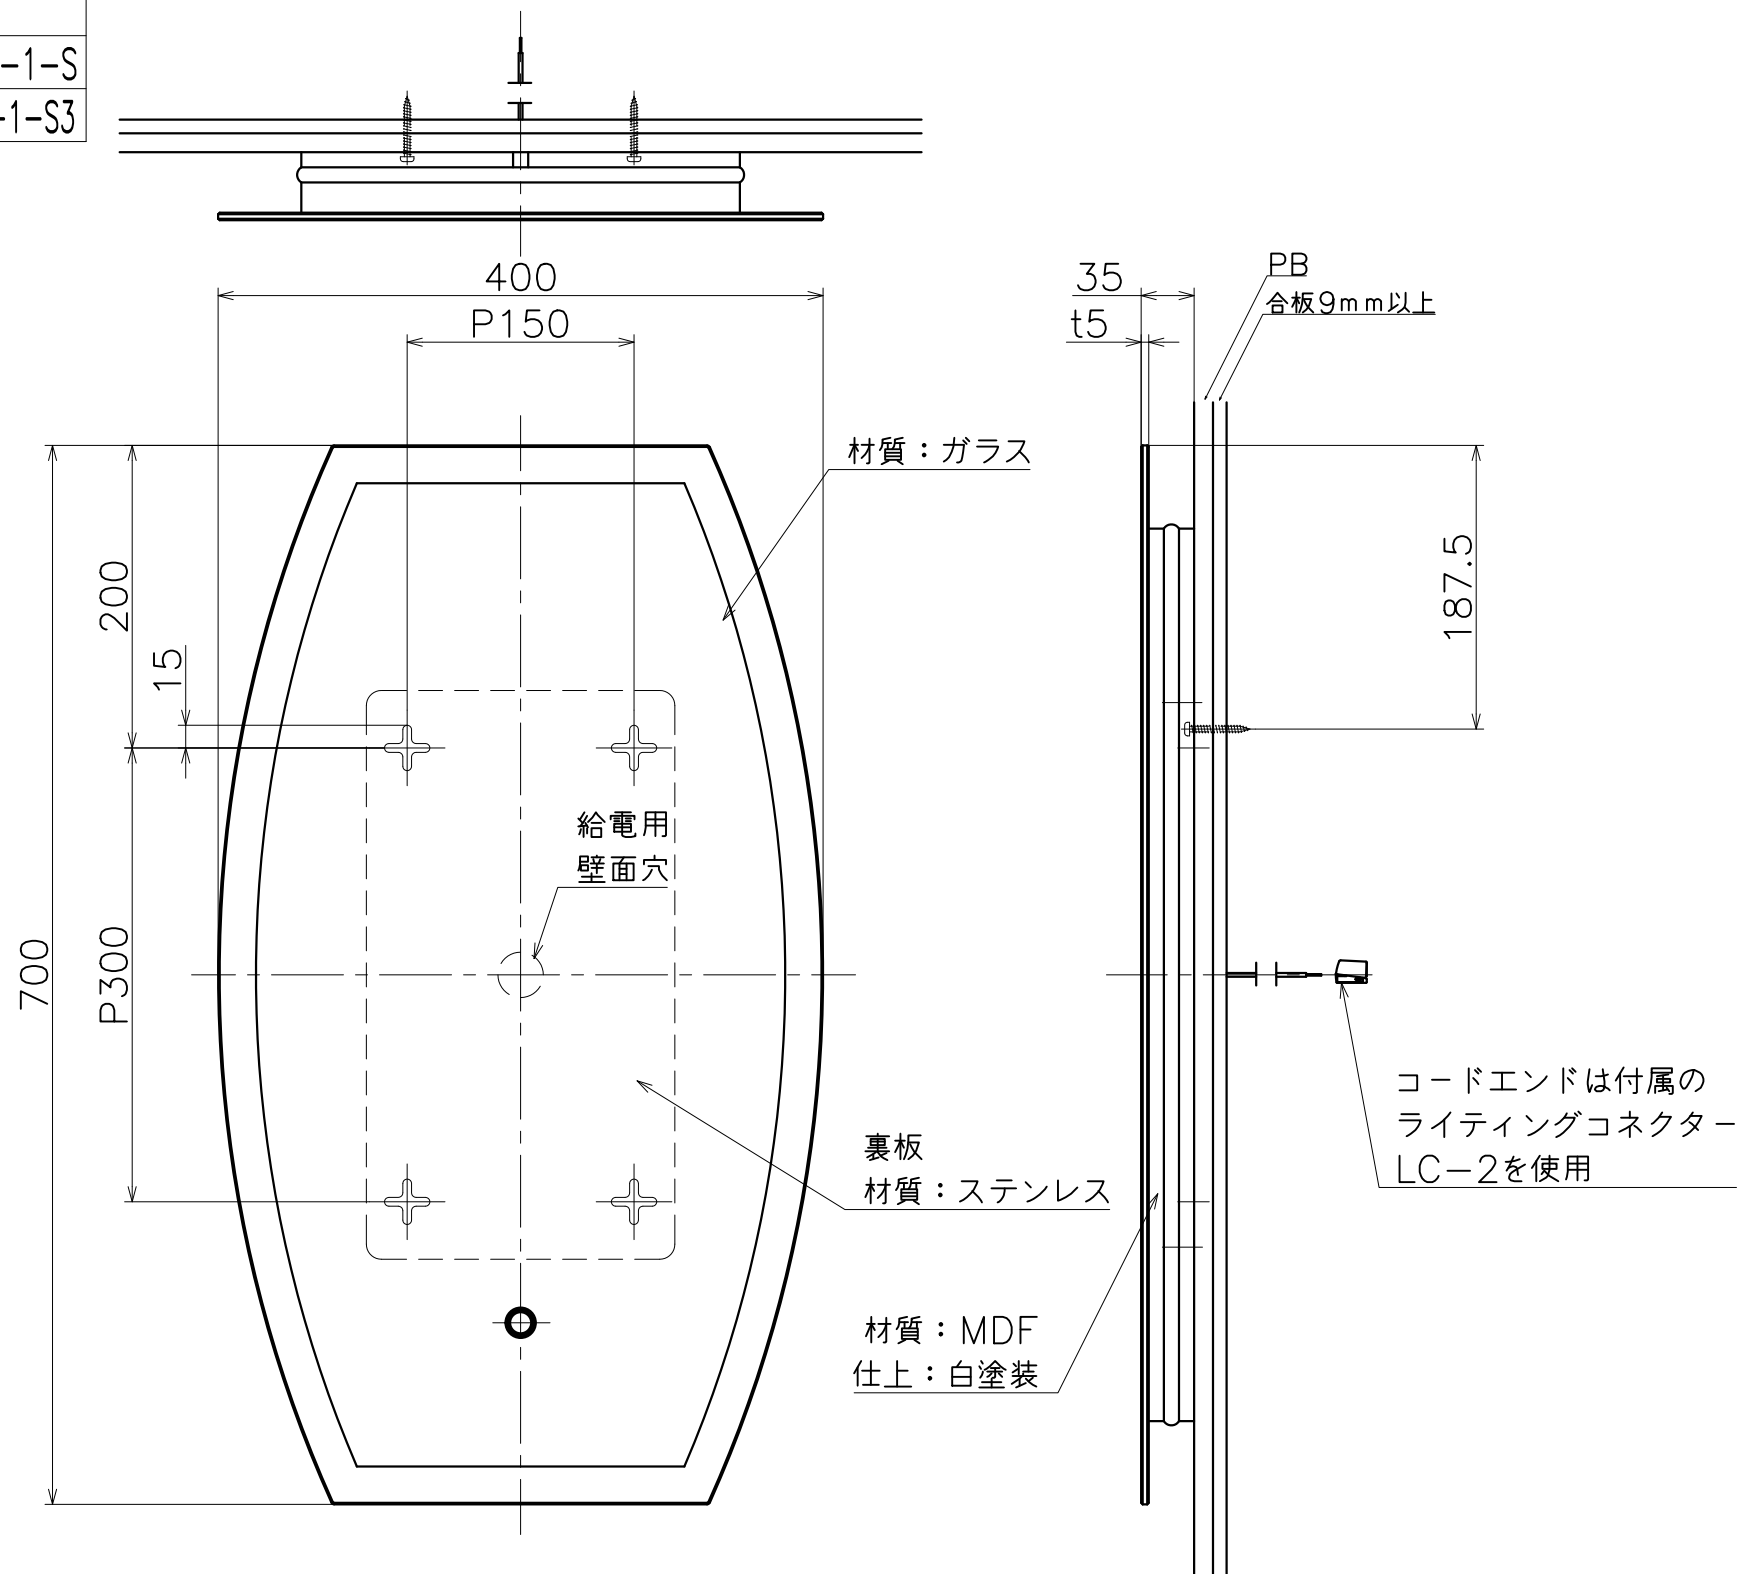

K-KG-30-L-1-S

使用LED	コード
昼光色	K-KG-30-L-1-S
温白色	K-KG-30-L-1-S3

Product name	Name	Code
LED照明付姿見	-	表参照
LED Mirror	-	Ver01
KAWAJUN 河淳株式会社	Dim	Geo
	s= 1:5	外形図