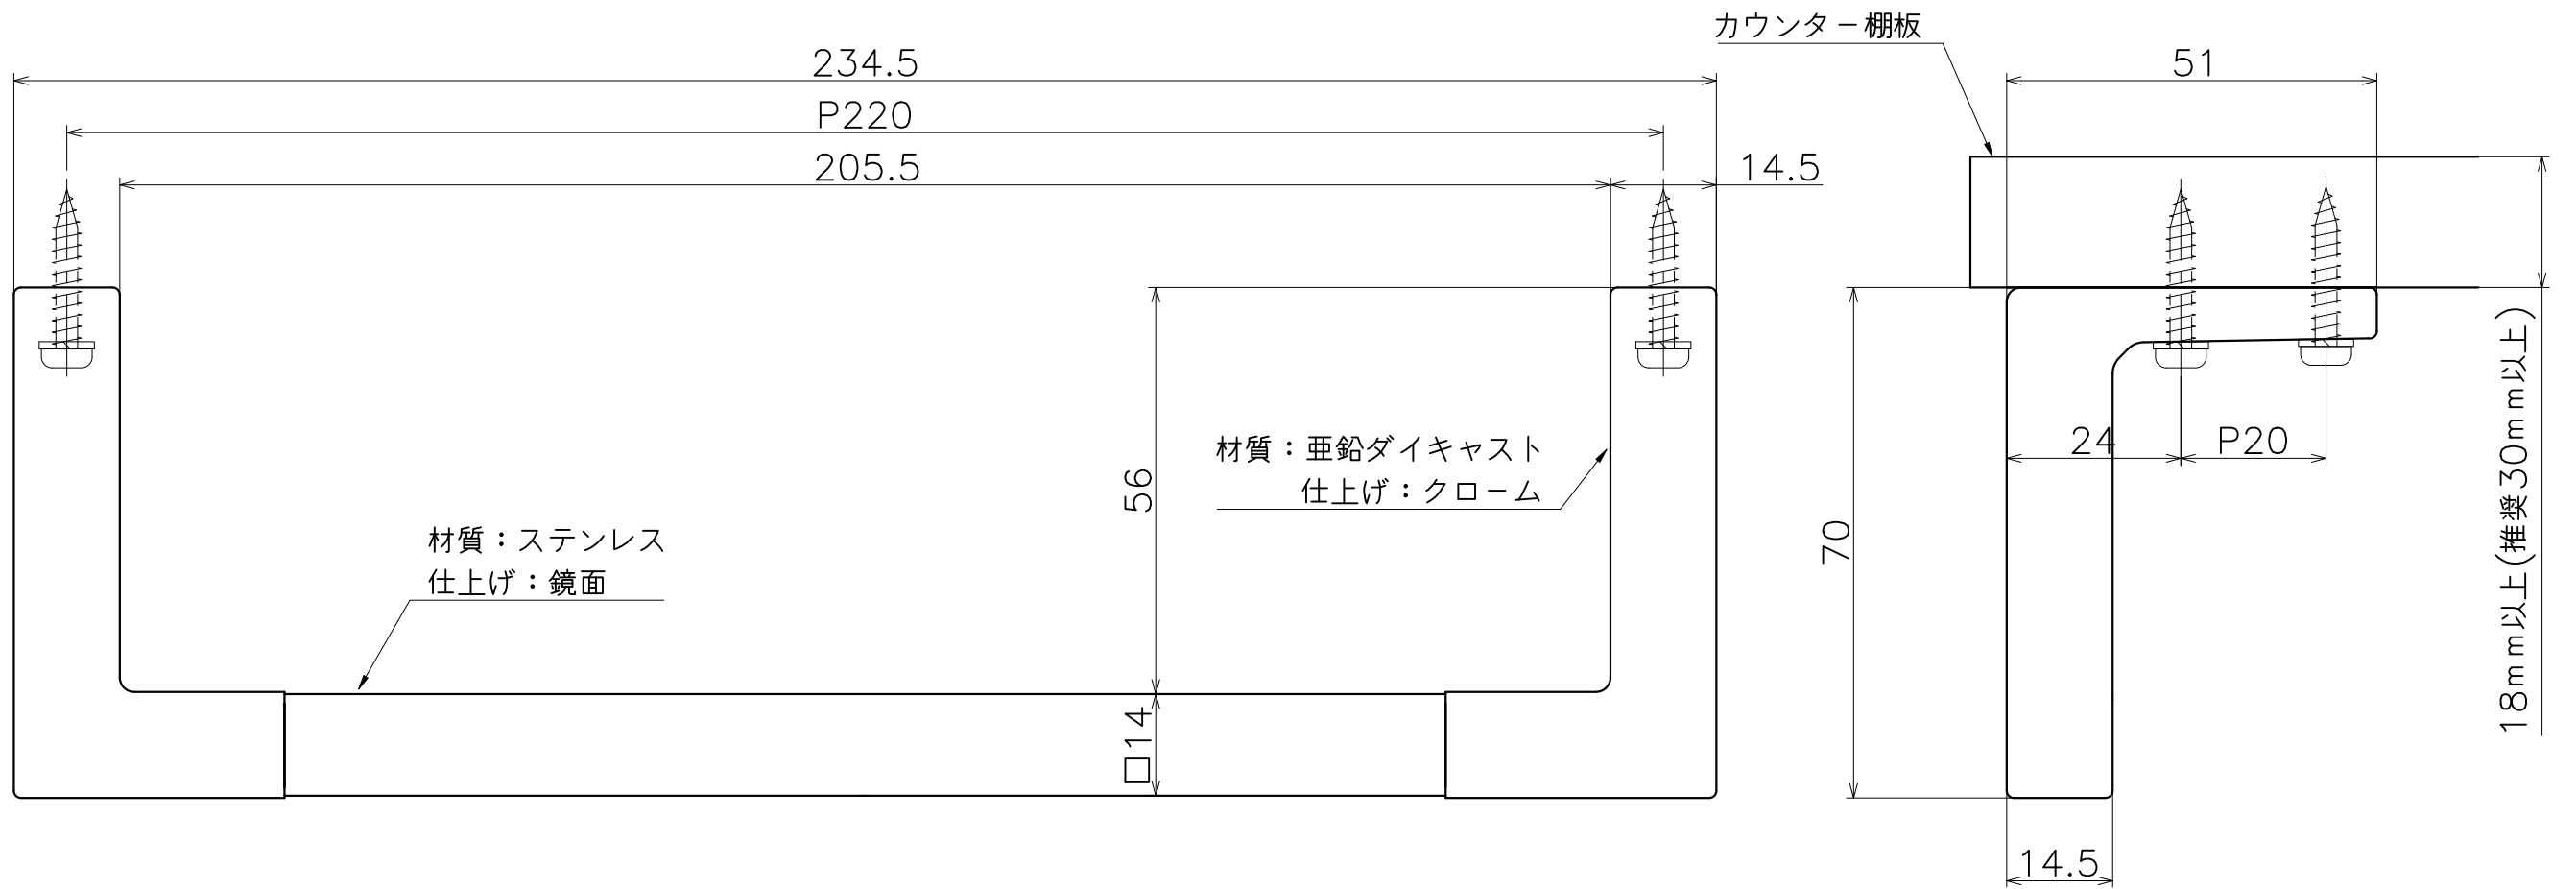

K-SE-071-XCS

Ver	Date	Engineering change notice	Dwg	App
1	2019/04/22	新規出図	KAWAJUN	KAWAJUN

表面处理：本体	表面处理：レール	コード
クローム	鏡面	K-SE-071-XCS

Product name	Name	Code
タオルレール	-	表参照
Towel Rail	-	Ver01
KAWAJUN 河渚株式会社	Dim	Geo
	s= 1:1	外形図