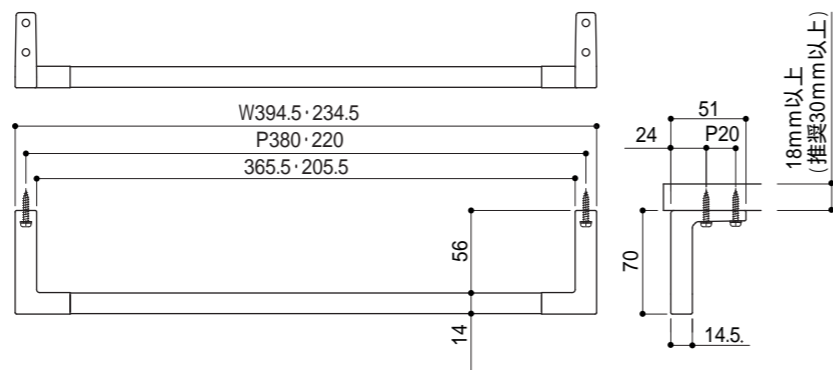

## 製品仕様

タイプ	タオルレール
品番	K-SE-071・K-SE-071S
材質	亜鉛ダイキャスト+ステンレス
製品寸法	394.5×70×51mm・234.5×70×51mm
耐荷重	98N(10kgf)