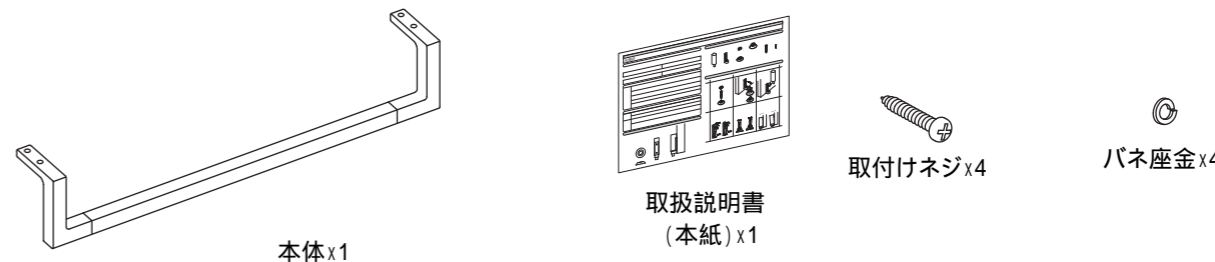

同梱部品 (必ずご確認ください)

取付け手順

取付け手順
取付け位置を決め、
本体を取付けネジとバネ座金にて取付けます。