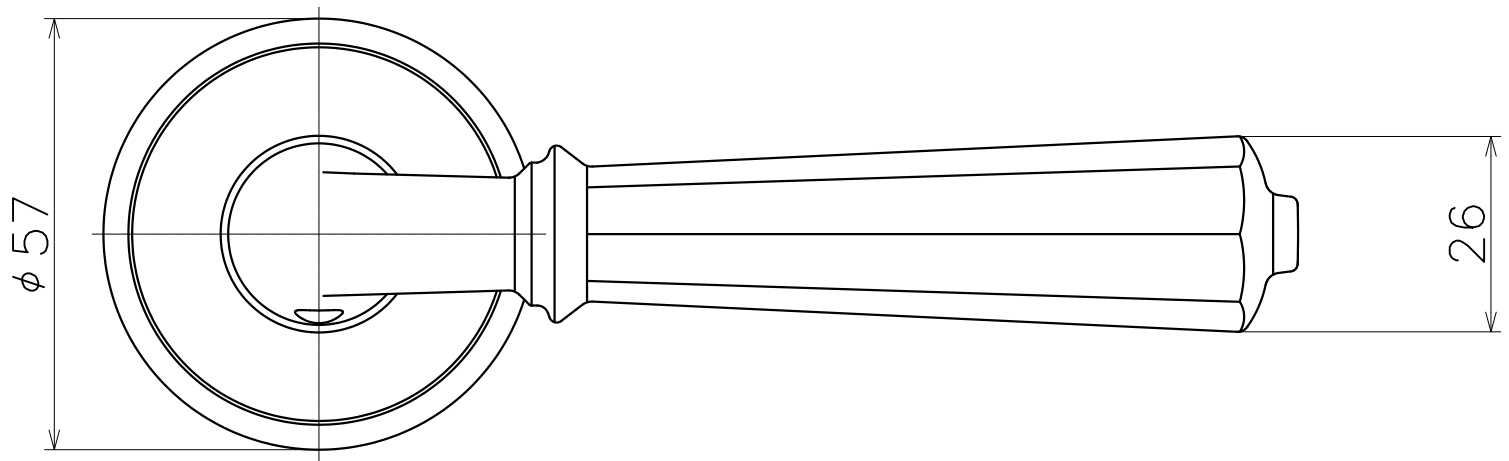

Ver	Date	Engineering change notice	Dwg	App
1	2018/01/31	新規出図	KAWAJUN	KAWAJUN

K5B

Product name		Name		Code	
レバーハンドルセット		-		K5B	
Lever Handle Set		-		Ver01	
KAWAJUN 河渾株式会社		Dim	Geo	S= 1:1	外形図