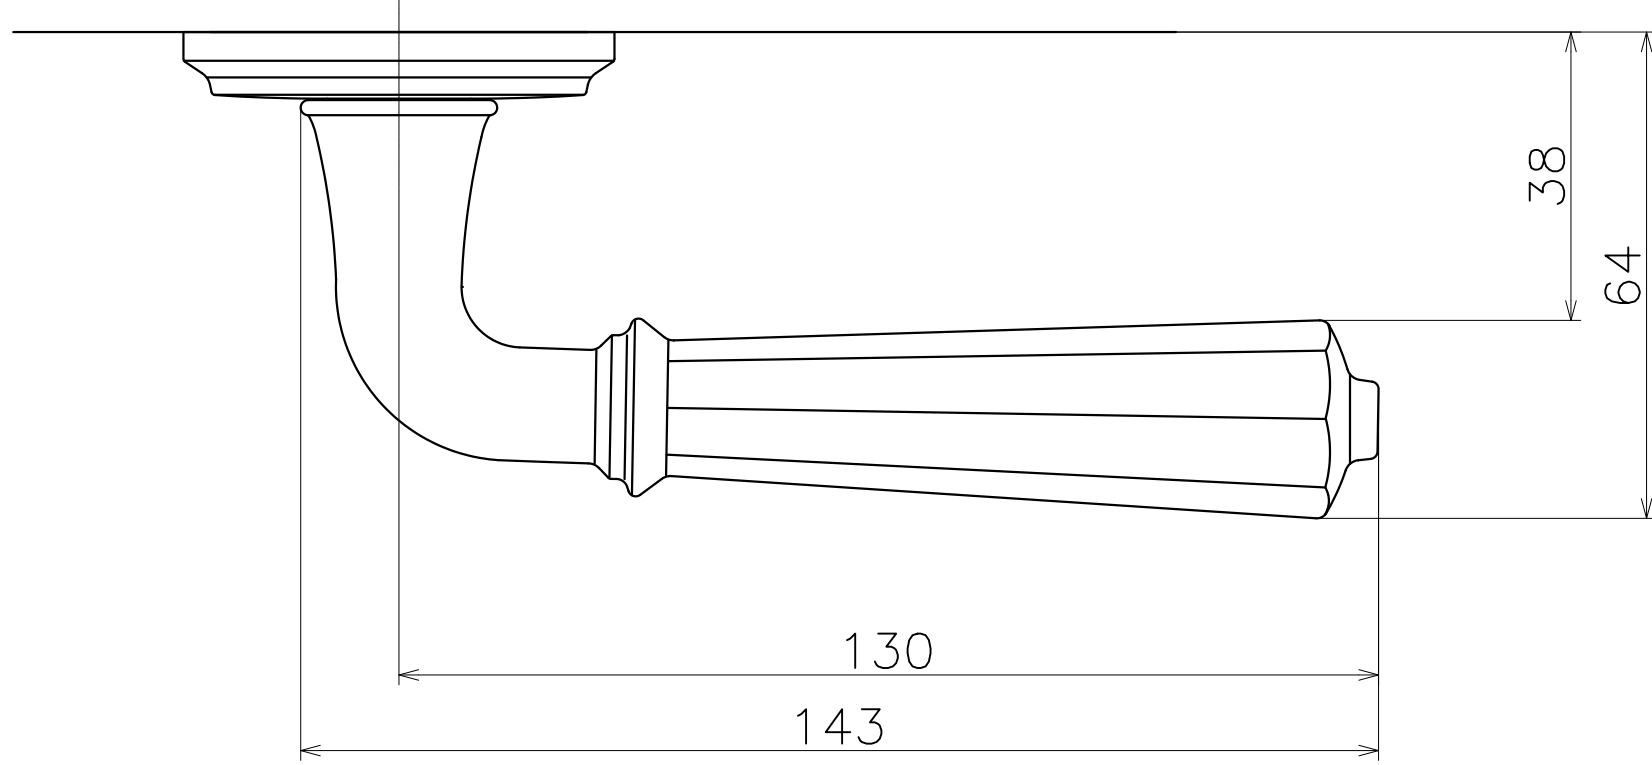

Ver	Date	Engineering change notice	Dwg	App
1	2018/01/31	新規出図	KAWAJUN	KAWAJUN

K5B

Product name		Name		Code	
レバーハンドルセット		-		K5B	
Lever Handle Set		-		Ver01	
KAWAJUN 河渾株式会社		Dim	Geo	S= 1:1	外形図