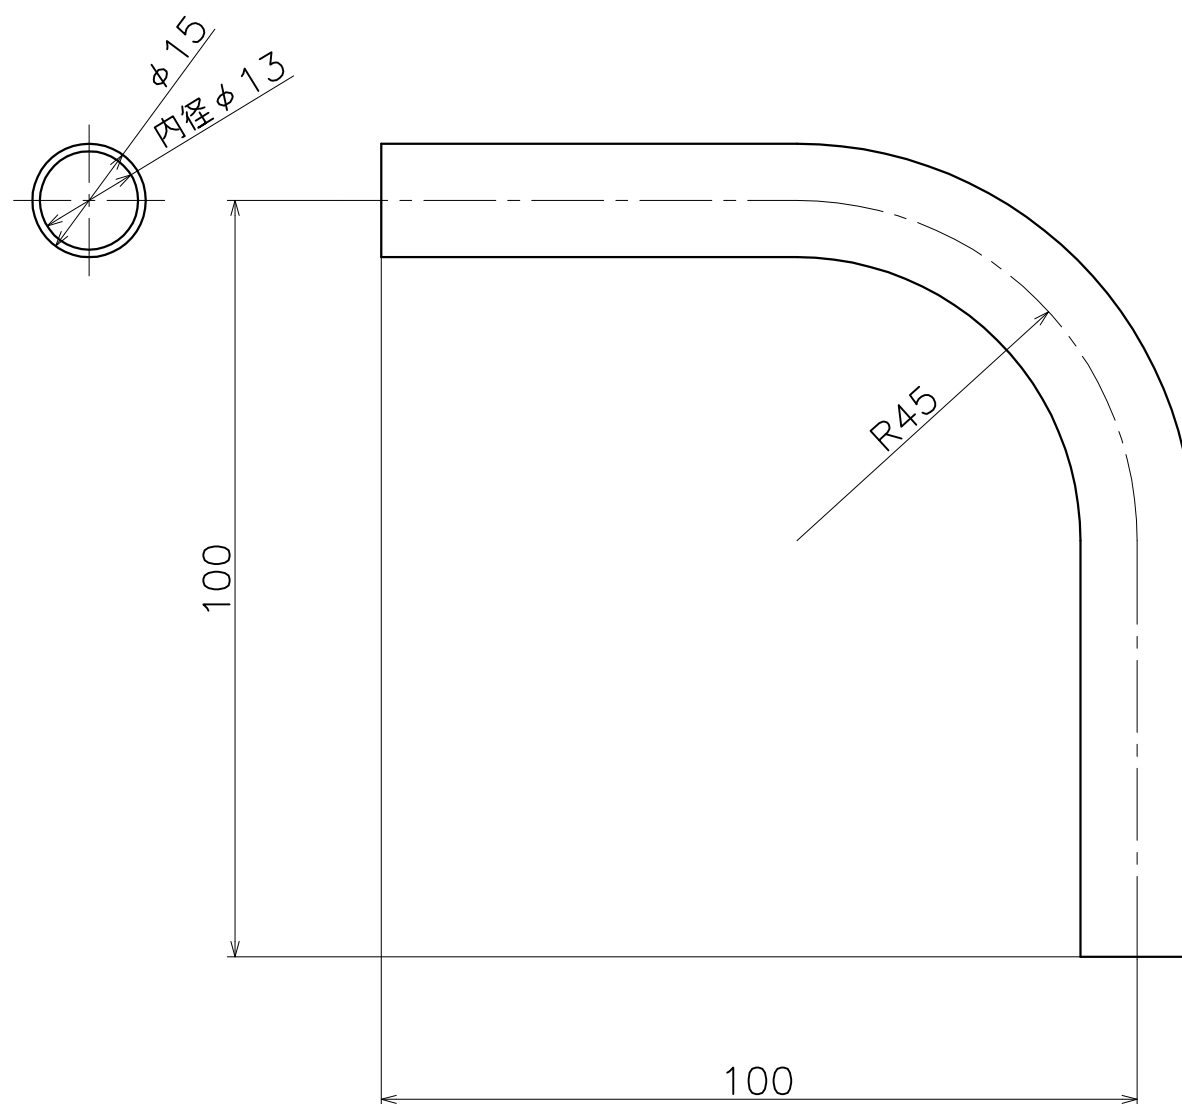

KC01CC

材 質：ステンレス
仕上げ：鏡面仕上げ

KAWAJUN
河 淳 株 式 会 社