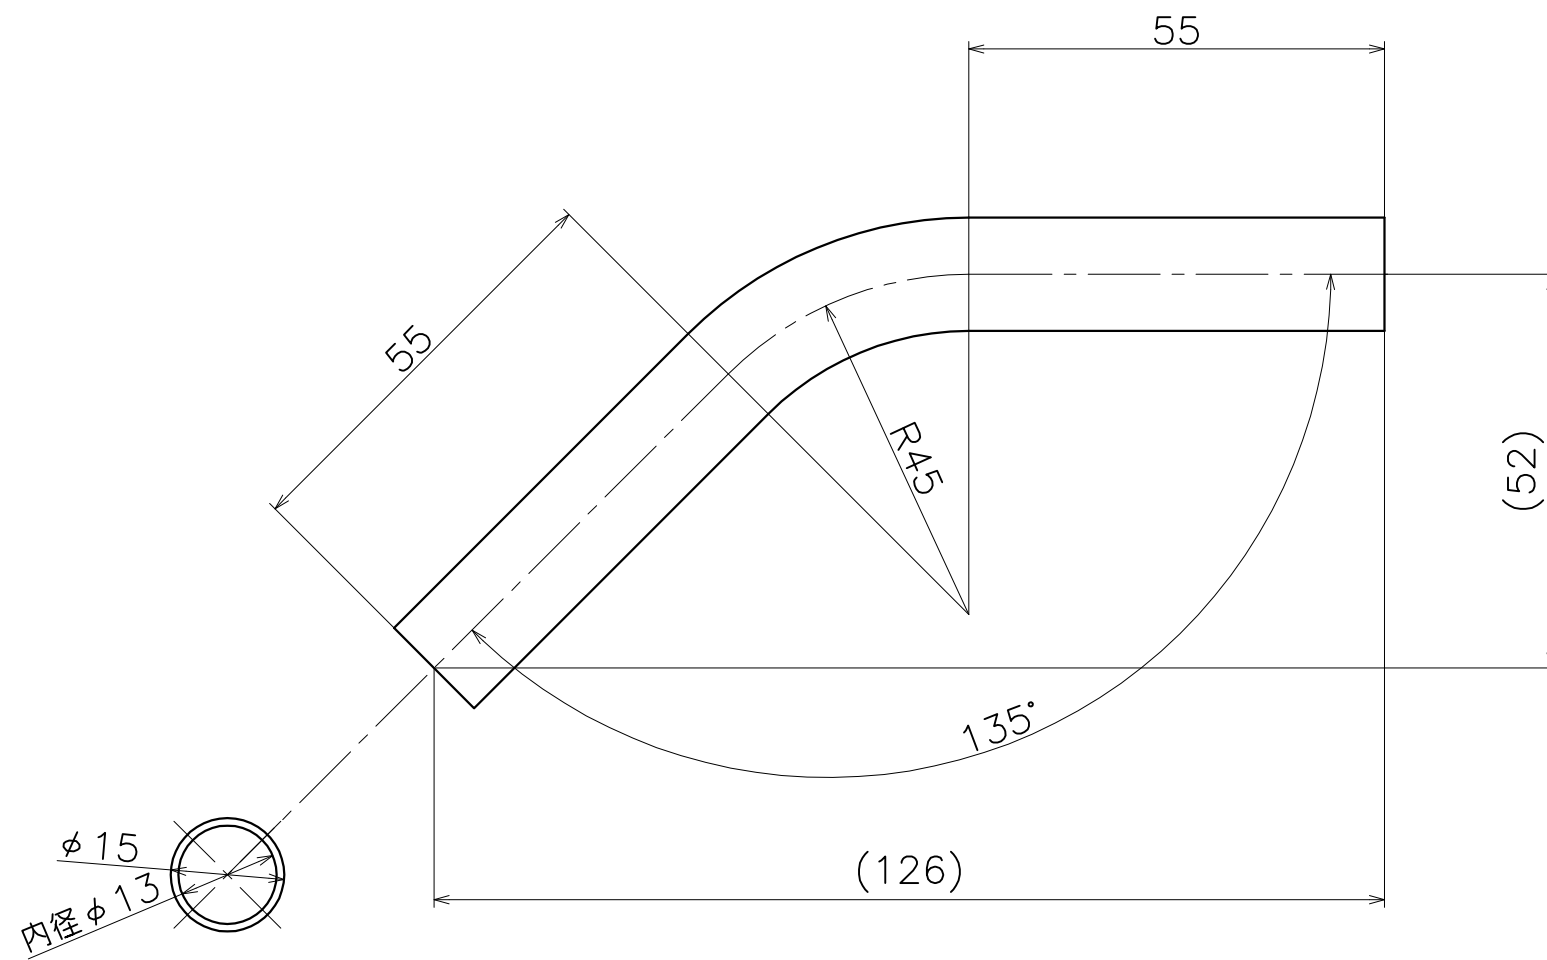

KC01DC

材 質：ステンレス
仕上げ：鏡面仕上げ